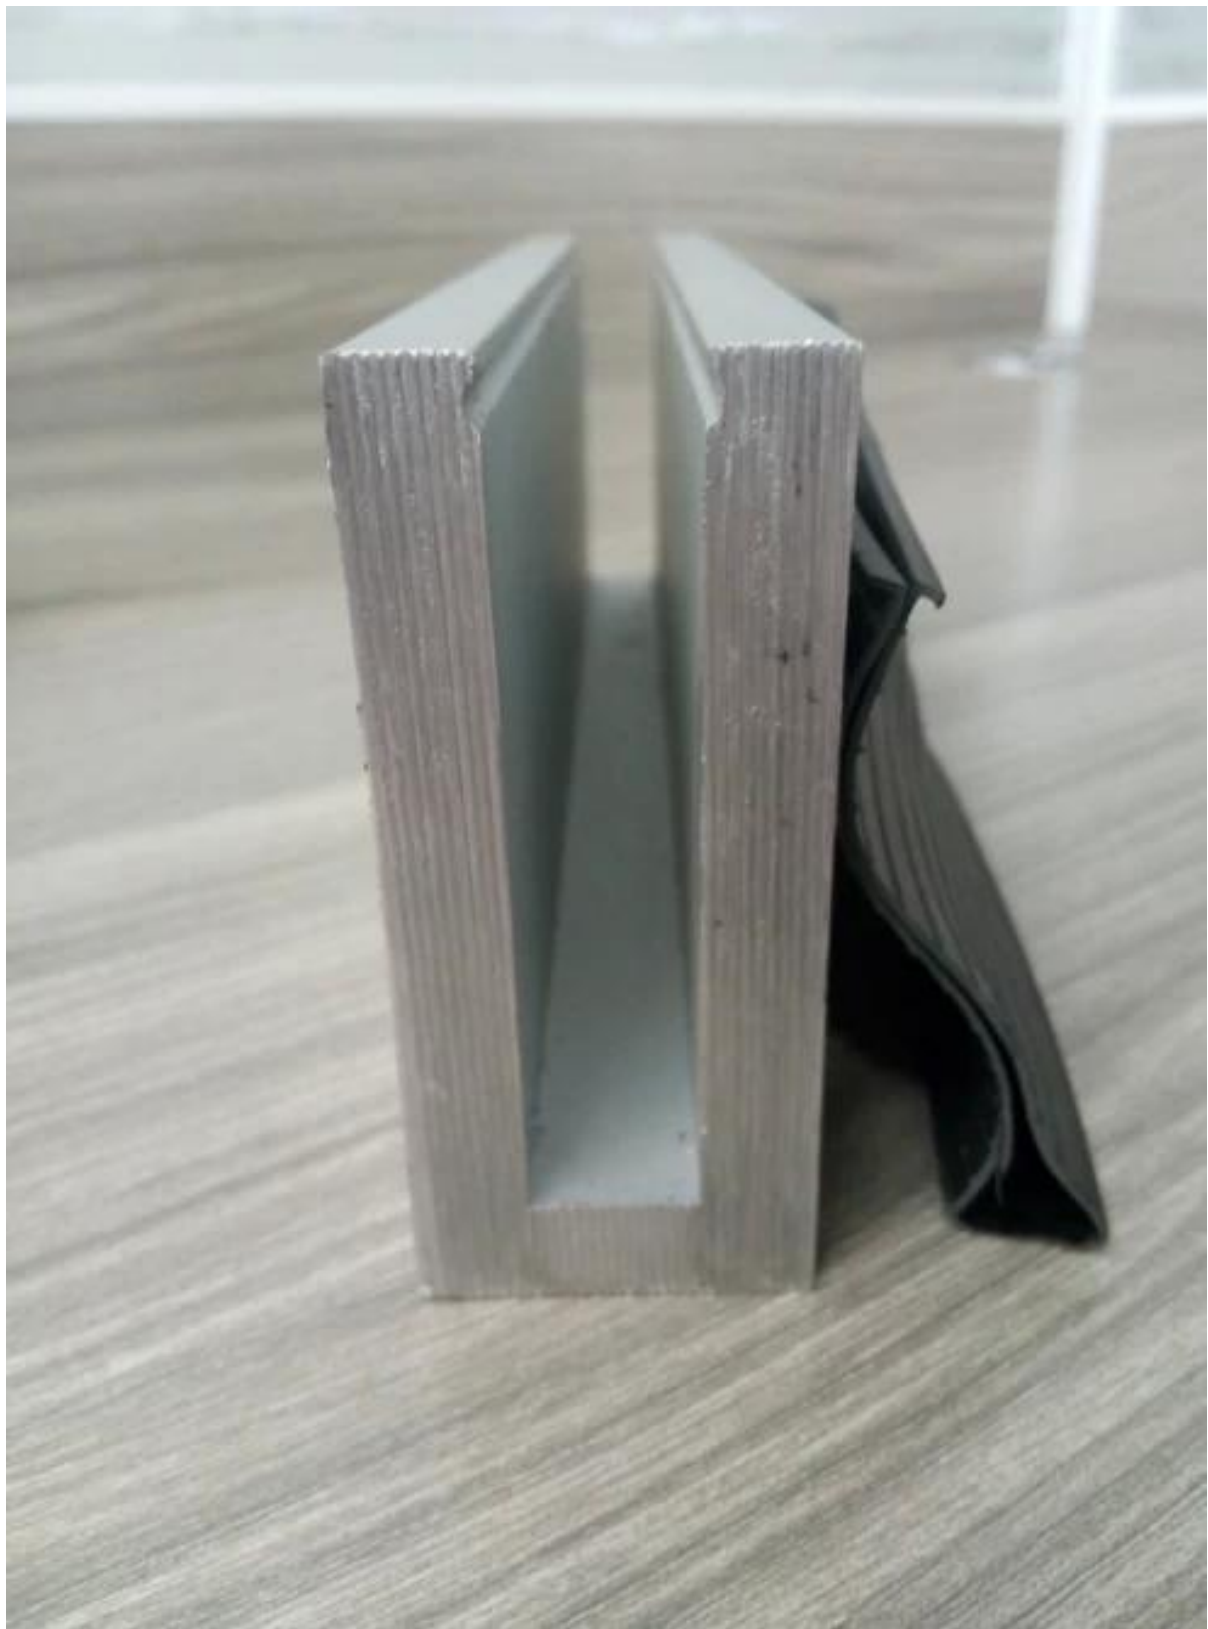

Beschrijving

- Dimensie: 35x80mm, kunststof kanaal 15x70mm, 5.8m per lengte of als per uw eis
- Aluminium kanaal dikte: 10mm
- Voor glasdikte: 10-12mm
- Vloer montage basis aluminium U kanaal (vloer kan worden hout en beton)
- Toepassing: zwembad omheining, balkon frameless trapleuning, dek glazen reling, Tuin hekwerk, trap frameless glazen reling, aluminium leuning systeem, aluminium U kanaal balustrade
- Voor zowel commercial en modern huis huisontwerp
- Voor zowel groothandel en retail (We zijn fabriek)
- Monster is altijd beschikbaar

Grootte product

Details

Project

aluminium U base kanaal + [RVS bovenste leuning ontwerp](#)

Aluminium U kanaal + [ontwerp van 10-12mm gehard glas](#)

Factory & Certification

Verpakking & levering

--een pc in een plastic zak, dan in een doos.