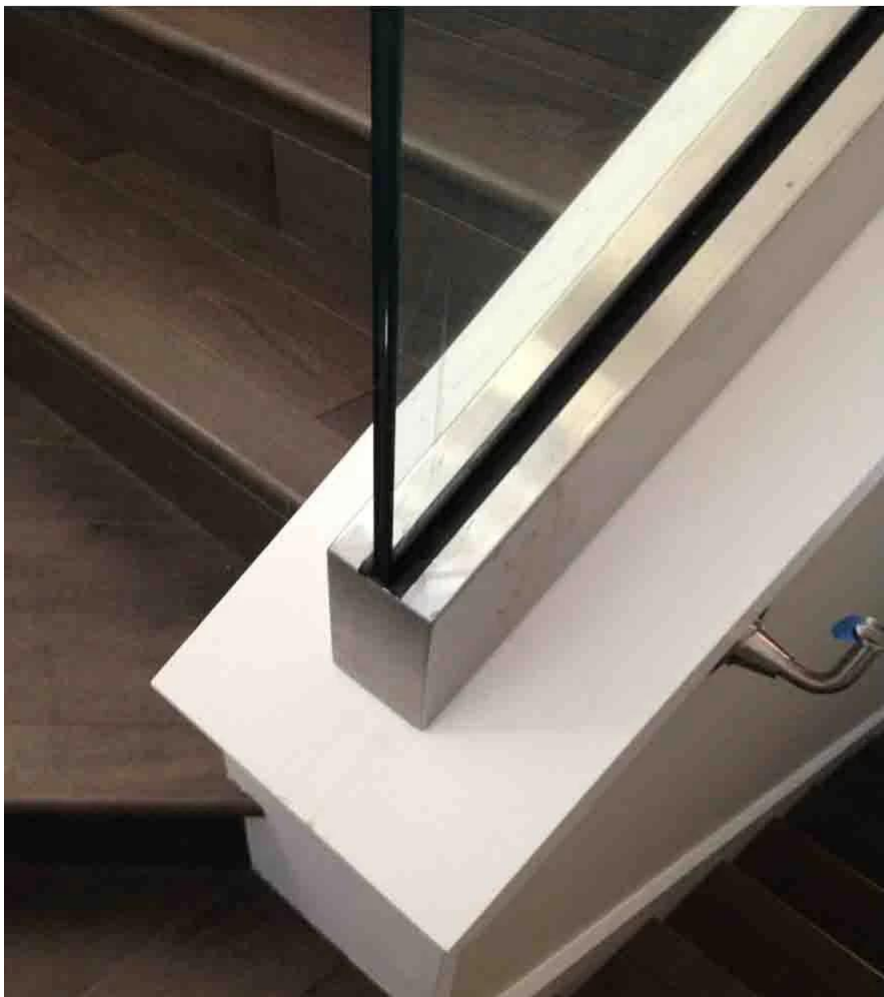

Beschrijving

- Dimensie: 35x80mm, kunststof kanaal 15x70mm, 5.8m per lengte of als per uw eis
- Aluminium kanaal dikte: 10mm
- Voor glasdikte: 10-12mm
- Vloer montage basis aluminium U kanaal (vloer kan worden hout en beton)
- Toepassing: zwembad omheining, balkon frameless trapleuning, dek glazen reling, Tuin hekwerk, trap frameless glazen reling, aluminium leuning systeem, aluminium U kanaal balustrade
- Voor zowel commercial en modern huis huisontwerp
- Voor zowel groothandel en retail (We zijn fabriek)
- Monster is altijd beschikbaar

Grootte product

Details

Project

aluminium U base kanaal + [RVS bovenste leuning ontwerp](#)

Aluminium U kanaal + [ontwerp van 10-12mm gehard glas](#)

Factory & Certification

Verpakking & levering

--een pc in een plastic zak, dan in een doos.