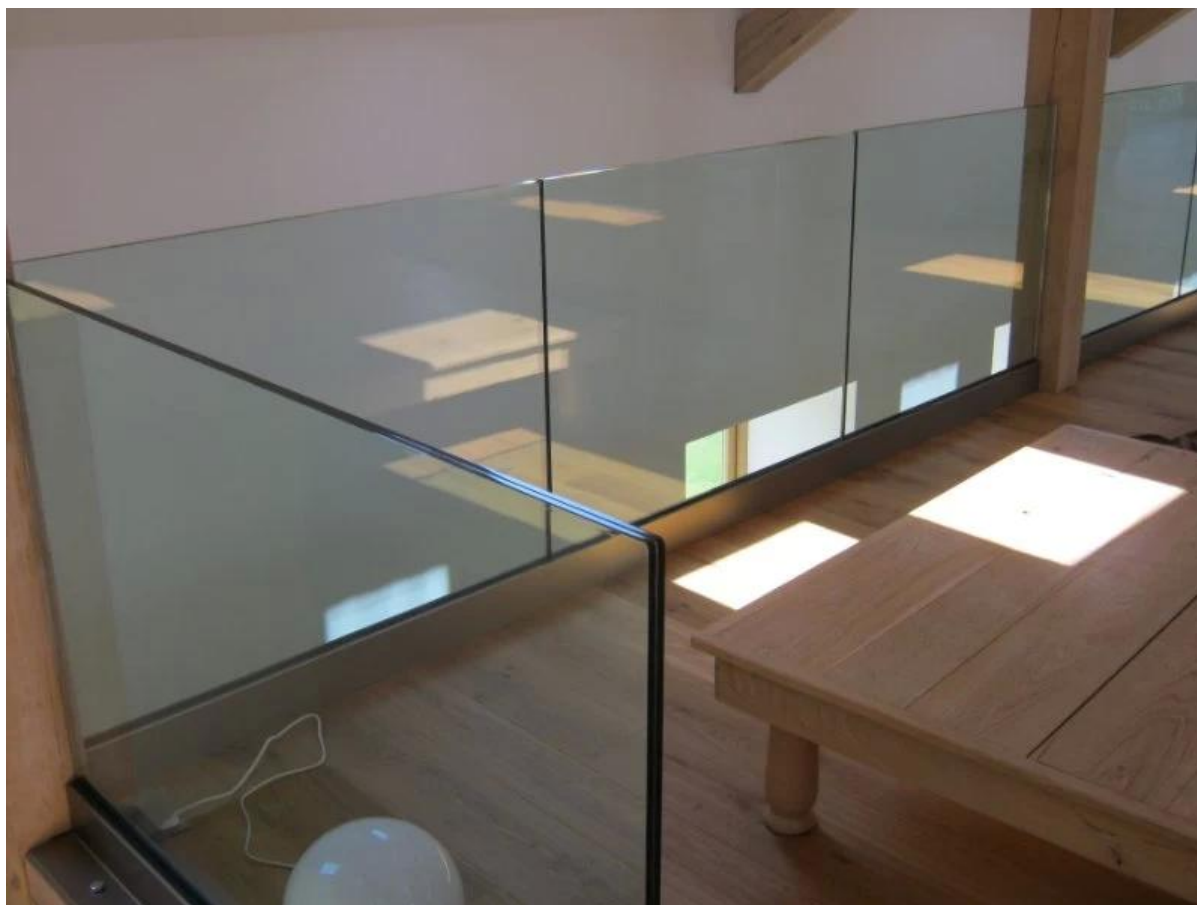

Beschrijving

- Dimensie: 35x80mm, kunststof kanaal 15x70mm, 5.8m per lengte of als per uw eis
- Aluminium kanaal dikte: 10mm
- Voor glasdikte: 10-12mm
- Vloer montage basis aluminium U kanaal (vloer kan worden hout en beton)
- Toepassing: zwembad omheining, balkon frameless trapleuning, dek glazen reling, Tuin hekwerk, trap frameless glazen reling, aluminium leuning systeem, aluminium U kanaal balustrade
- Voor zowel commercial en modern huis huisontwerp
- Voor zowel groothandel en retail (We zijn fabriek)
- Monster is altijd beschikbaar

Grootte product

Details

Project

aluminium U base kanaal + [RVS bovenste leuning ontwerp](#)

Aluminium U kanaal + [ontwerp van 10-12mm gehard glas](#)

Factory & Certification

Verpakking & levering

--een pc in een plastic zak, dan in een doos.