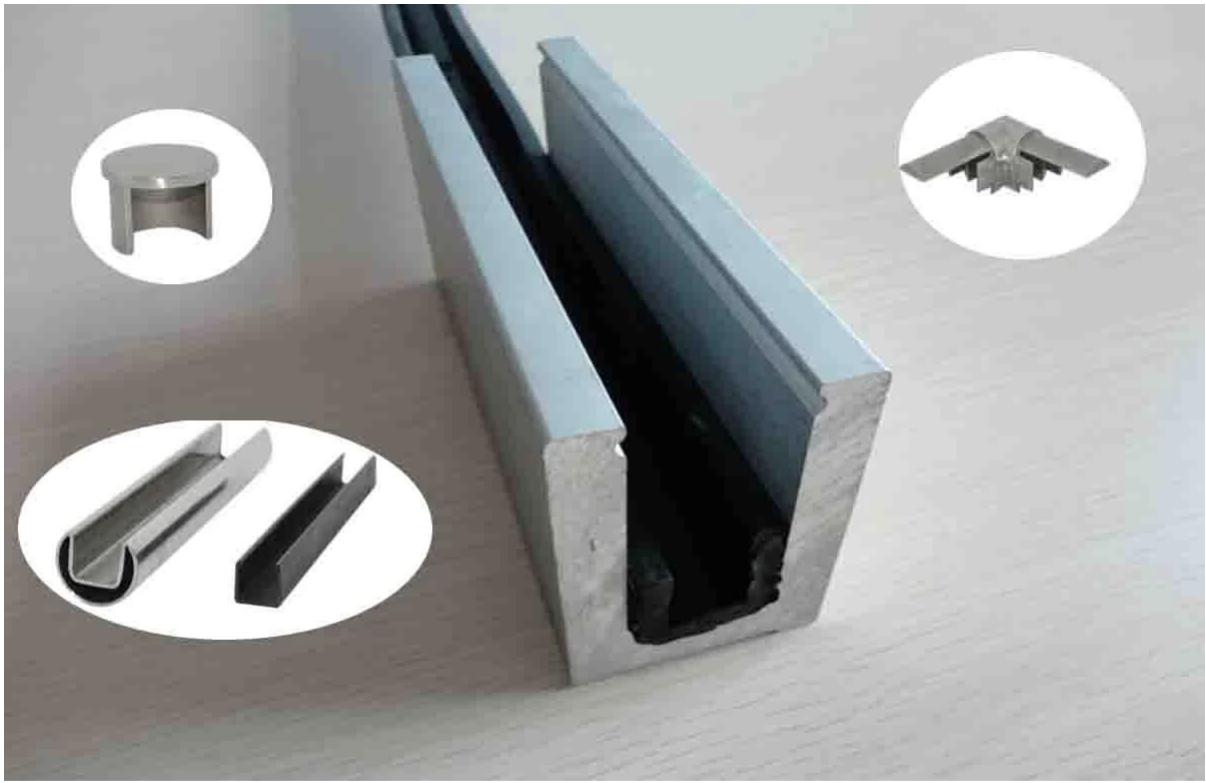

Beschrijving

- Dimensie: 35x80mm, kunststof kanaal 15x70mm, 5.8m per lengte of als per uw eis
- Aluminium kanaal dikte: 10mm
- Voor glasdikte: 10-12mm
- Vloer montage basis aluminium U kanaal (vloer kan worden hout en beton)
- Toepassing: zwembad omheining, balkon frameless trapleuning, dek glazen reling, Tuin hekwerk, trap frameless glazen reling, aluminium leuning systeem, aluminium U kanaal balustrade
- Voor zowel commercial en modern huis huisontwerp
- Voor zowel groothandel en retail (We zijn fabriek)
- Monster is altijd beschikbaar

Grootte product

Details

Project

aluminium U base kanaal + [RVS bovenste leuning ontwerp](#)

Aluminium U kanaal + [ontwerp van 10-12mm gehard glas](#)

Factory & Certification

Verpakking & levering

--een pc in een plastic zak, dan in een doos.