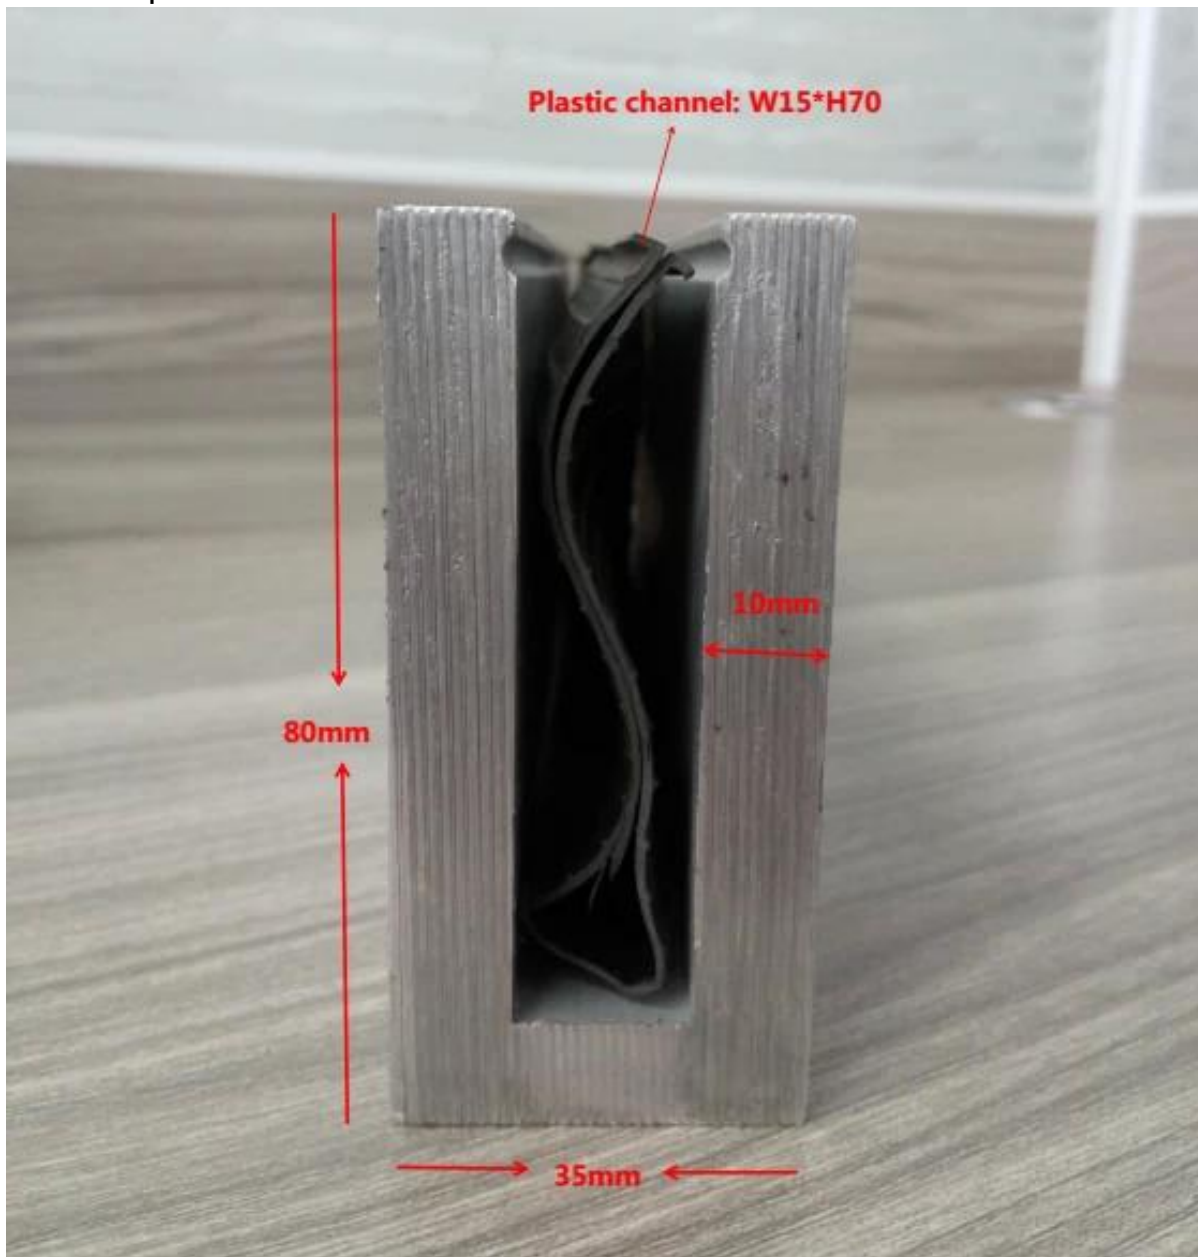

Beschrijving

- Dimensie: 35x80mm, kunststof kanaal 15x70mm, 5.8m per lengte of als per uw eis
- Aluminium kanaal dikte: 10mm
- Voor glasdikte: 10-12mm
- Vloer montage basis aluminium U kanaal (vloer kan worden hout en beton)
- Toepassing: zwembad omheining, balkon frameless trapleuning, dek glazen reling, Tuin hekwerk, trap frameless glazen reling, aluminium leuning systeem, aluminium U kanaal balustrade
- Voor zowel commercial en modern huis huisontwerp
- Voor zowel groothandel en retail (We zijn fabriek)
- Monster is altijd beschikbaar

Grootte product

Details

Project

aluminium U base kanaal + [RVS bovenste leuning ontwerp](#)

Aluminium U kanaal + [ontwerp van 10-12mm gehard glas](#)

Factory & Certification

Verpakking & levering

--een pc in een plastic zak, dan in een doos.