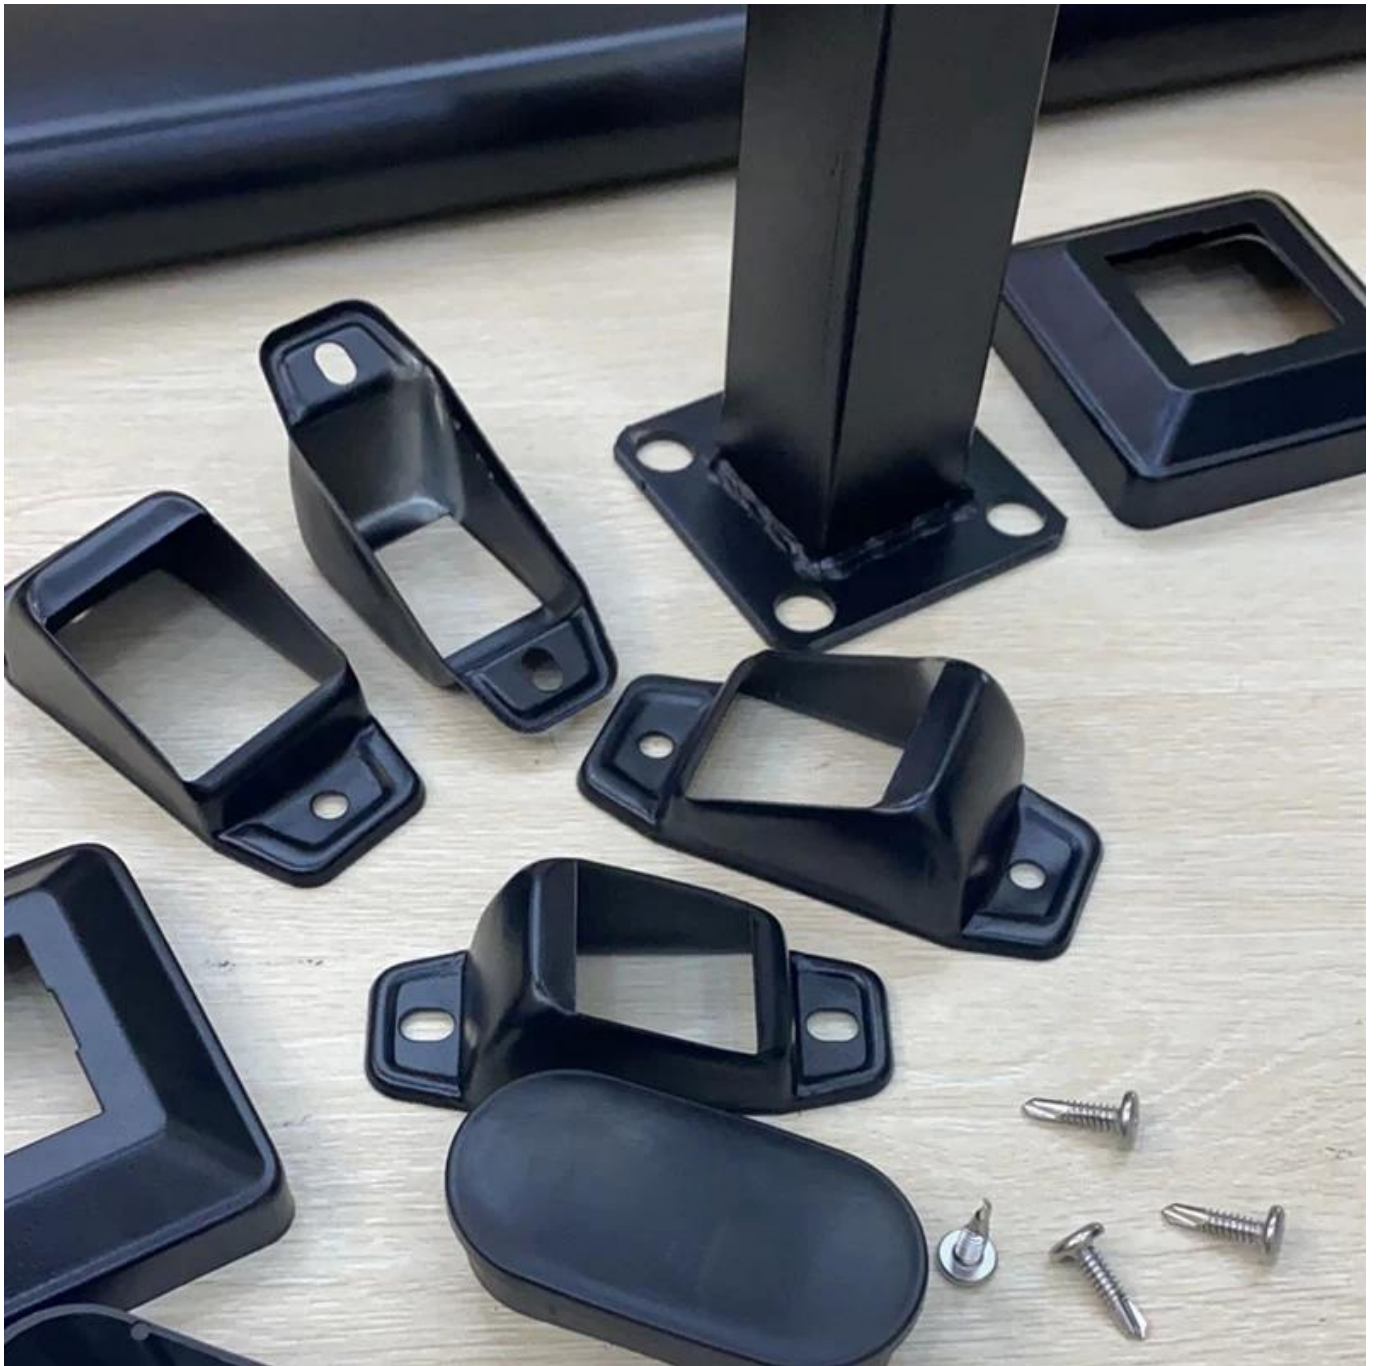

Zwart gepoedercoat (Akzo Nobelpoeder) Gegalvaniseerde stalen post voor trapleuningen Gemakkelijk te monteren met schroeven.

Specs.voor stalen trapleuningen-

Galvanized Steel Railings

More sizes available-

Item	Specs.	Shape	Remark	Item	Specs.	Shape	Remark	Item	Specs. (mm)	Shape	Remark
Handrail (mm)	80x40		optional	Main Post	40x40 50x50		optional	Connector (middle/bottom rail to post)	32x32 40x40 40x30 50x50		optional
	60x30			Middle/Bottom rail	32x32 35x35 40x40 45x45			water-proof sleeves (for small vertical post)	19x19 16x16 22x22 25x25		
	70x30				40x30				25x12 28x20		
	93x45			Small vertical post	19x19 16x16 22x22 25x25			Rivet screw	M6x15		
	80x40				25x12			corner connector (handrail to handrail to post)	80x40/40		
	80x40				28x20			T shape connector	80x40/40		
	60x40				25x18			post to handrail connector	80x40		
	60x60				φ22			Handrail connection cover	80x40		
	50x50			Middle/Bottom slot rail	32x32 35x35			Main post base plate	40x40		
	60x40				40x30			Main post base cover	40x40		
								handrail cap	80x40		

Massaproductie foto's van gegalvaniseerde stalen post voor trapleuning-

KEBIL®

SHENZHEN LAUNCH CO., LTD

DIGITAL METER

121
um

LANDTEK
COATING THICKNESS METER

ZERO

+