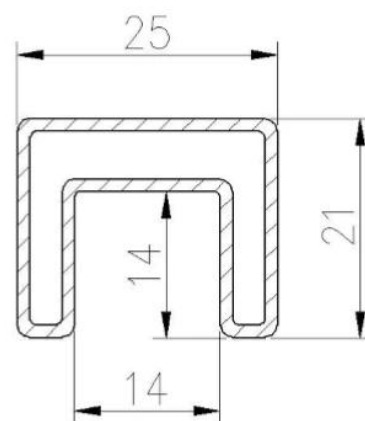

**Glazen balustrade Roestvrijstalen leuningbeugel Aan de zijkant gemonteerde glazen spie voor balkonleuning**

Naam	Glazen balustrade Roestvrijstalen leuningbeugel Aan de zijkant gemonteerde glazen spie voor balkonleuning
Materiaal	SUS316, Ni> 10,0%
Af hebben	Spiegel / Satijn
Maten	330 hoogte; 68 mm breed
Glas dikte	8-13,52 mm glas, geen boorgaten nodig
Netto gewicht	2,5 kg
Gemonteerd	zijkant gemonteerd

**25 × 21MM, GROOVE 14 × 14MM**

Surface treatment: satin brushed / mirror polished

25\*21 tube

**Model: SQ2521**

**DIAMETER 25.4MM, GROOVE 14 × 14MM**

Surface treatment: satin brushed / mirror polished

**Model: RD2525**