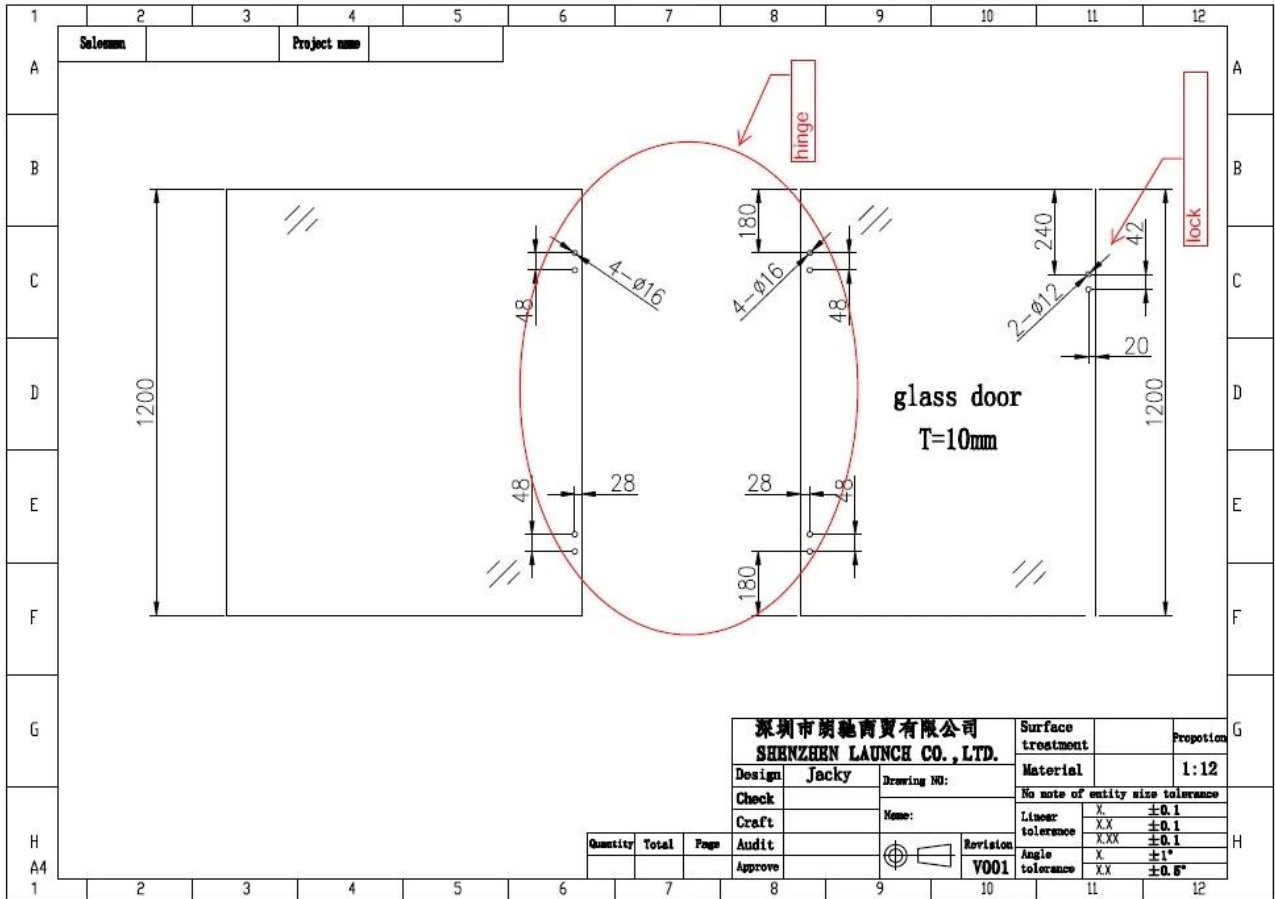

Projectfoto's van glazen zwembad hek en glazen balkon railing -