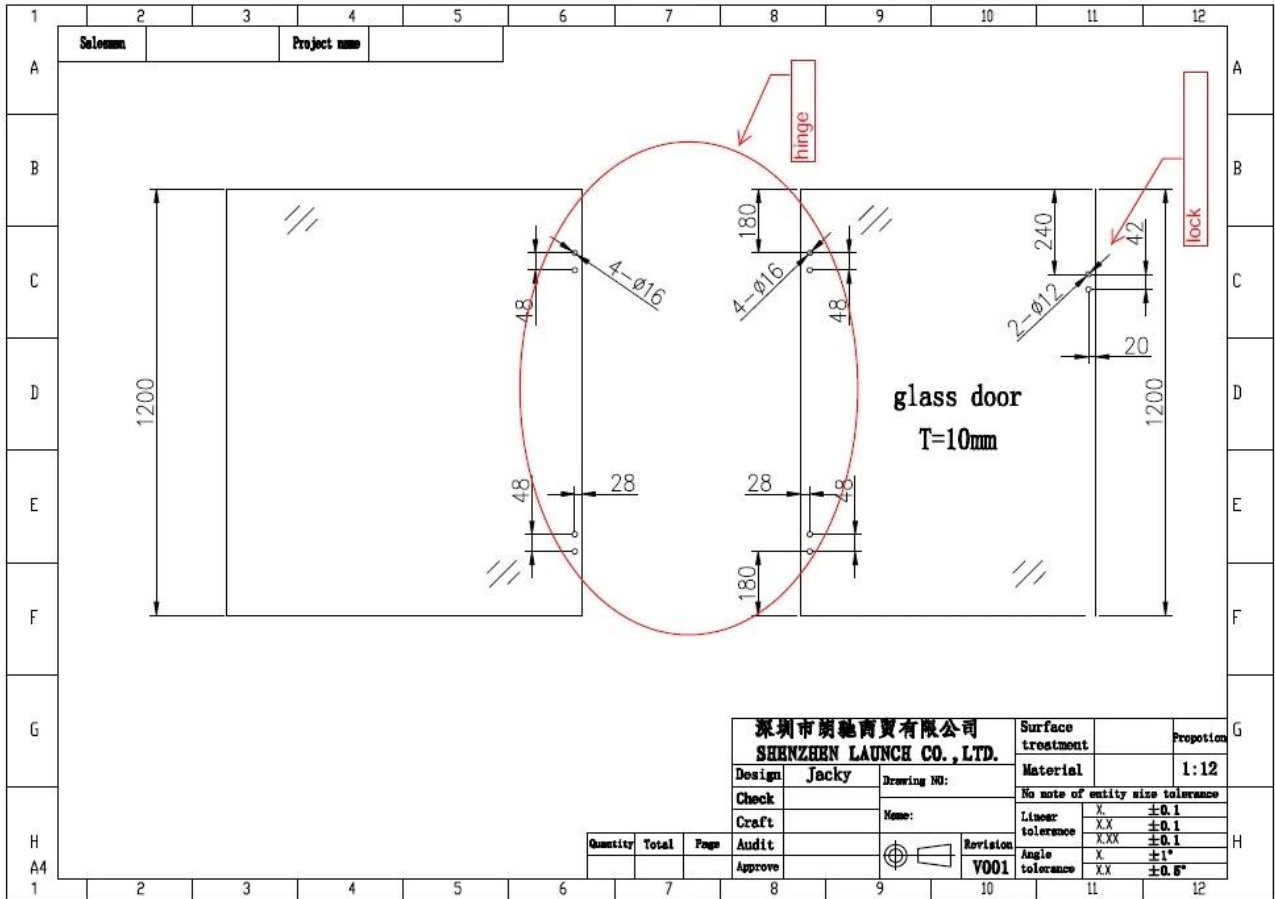

projectfoto's van glazen zwembadhek en glazen balkonreling -