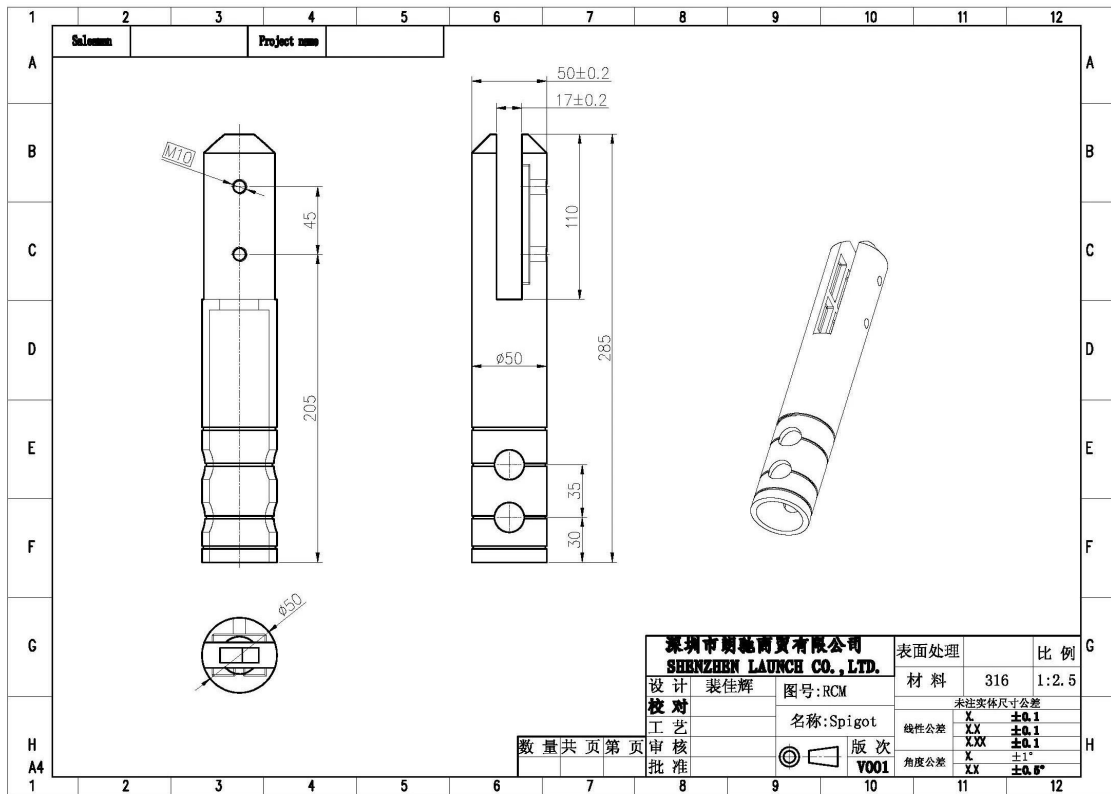

Hardware voor glazen balustrade-hardware Fabrikant, kern geboorde glazen tuit

Productomschrijving

Product Mame	Glasrail hardware spigot fabrikant, kern geboorde glazen spie
Materiaal	Roestvrij staal 316 / duplex 2205
Af hebben	Spiegel gepolijst / satijn geborsteld
Voor Glass Thickness	8-13mm
Hoogte	285 mm (90 mm bevestiging in de grond)
Ronde basismaat	Diameter 100 mm
Netto gewicht	1.229kg / piece
Fabricage methode	Gieten (hoge kwaliteit)
Details over de verpakking	1) Een stuk in een zak met bellen, vervolgens in een witte doos 2) 12 stuks in karton van 365x330x230mm 3) Verpakking als eisen van klanten
Toepassing	Zwembad hek, balkon glazen balustrade, dek frameeloos glazen balustrade, trappen leuning ontwerp
Certifikation	Ja. Meet Australië en Nieuw Zeeland standaarden
Sruim	Beschikbaar
berg	Vloermontage, kernboor montage
MOQ	Niet beperkt. U kunt vanaf uw taak bestellen eis.
OEM & ODM Service	Beschikbaar

Kern geboorde glazen tuit Destails

1) Technische tekening met kernboorgaten

2) Kernboorglazen spigotafbeeldingen

3) Glazen spigotfabriek

Glass Spigot Safety Packaging

1. Een stuk in een zak met bellen, vervolgens in een witte doos.
12 stukjes in karton van 365x330x230mm.