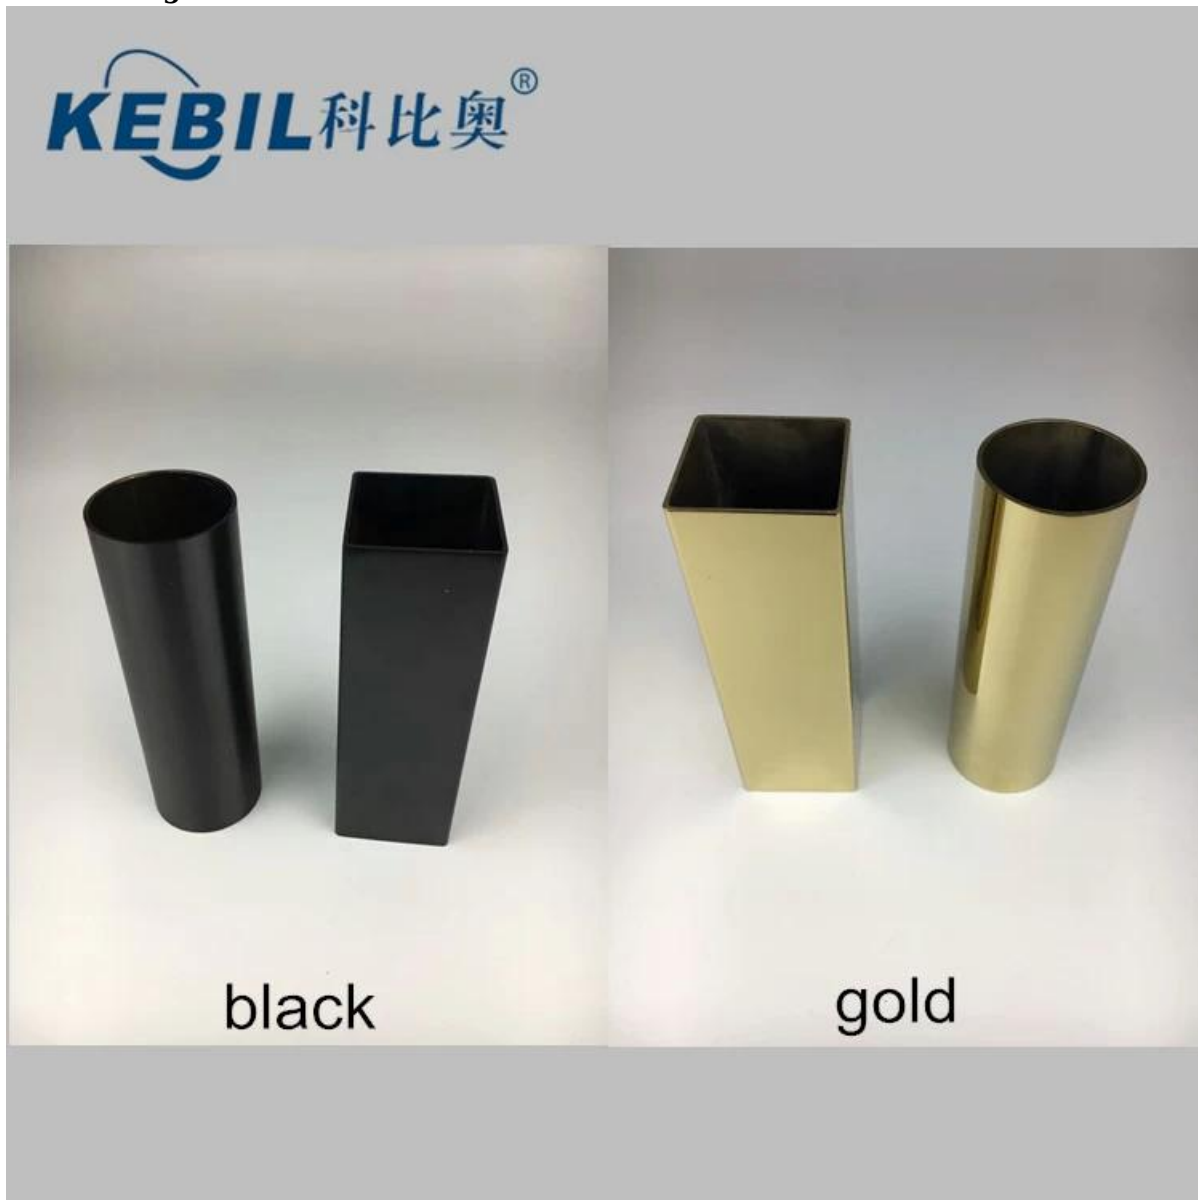

We kunnen ook andere roestvrijstalen producten zwart maken. Wij zijn in de fabriek.

Zwarte en gouden kleur

Houtlook