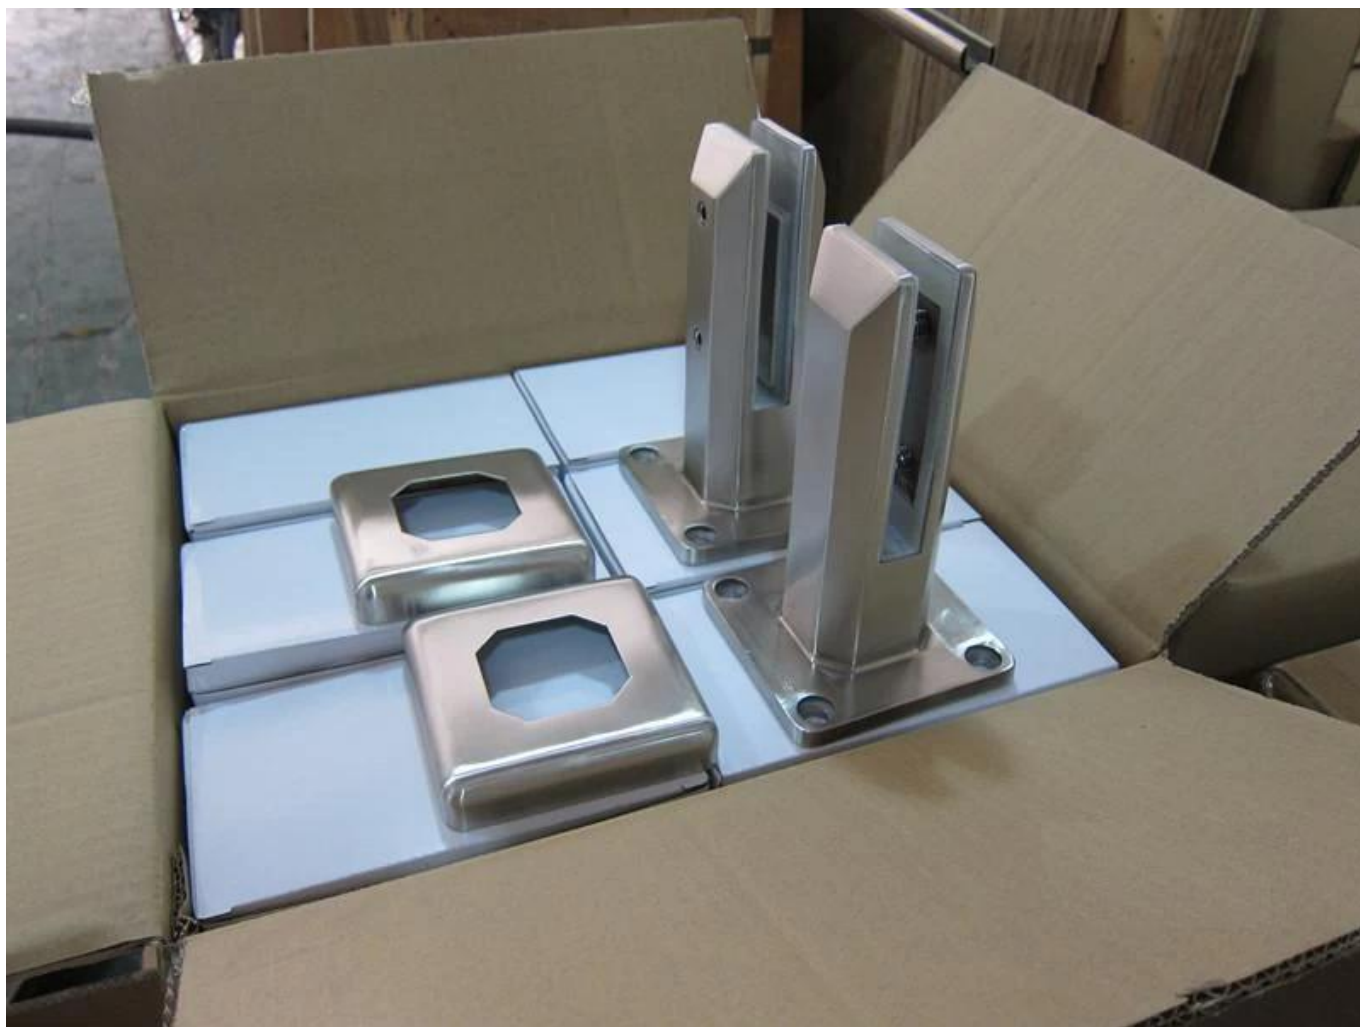

Projectfoto's:

[SBM in spiegelafwerking:](#)