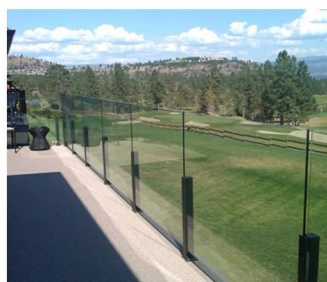

## Glasrailing Rvs Wall Mount Round Glass Standoff Black Matte Finish

Naam	Solid Glass Standoff Pins voor balustrade en leuning
Modelnr.	SF-50
Diameter	50 mm
Productieproces	CNC-bewerking
Materiaal	Roestvrij staal 304/316
Afgewerkt	Satijn / spiegel / zwart
Installatie	Glazen wand gemonteerd
Voor glasdikte	10-19mm
Moq	10 stuks per item

De glazen reling is een veiligheidsbarrière die steeds populairder wordt.

Het is vooral een beschermende leuning die zijn gebruikers beschermt tegen mogelijke watervallen.

EEN **puntbevestiging** glazen reling heeft verschillende toepassingen:

- Veiligheidsglasbarrière voor zwembad en patio

- Glazen balkon balustrade

- Glazen traphark

- Veiligheid vangrail voor landing of mezzanine.

In aanvulling op onze **Glasrailing op profielen'** bereik, KEBIL biedt u ook een reeks glazen leuningen aangepast aan uw behoeften: Puntbevestiging, klembevestiging, zijprofielfixing, ingelijst aan elke kant, met berichten, enz ...