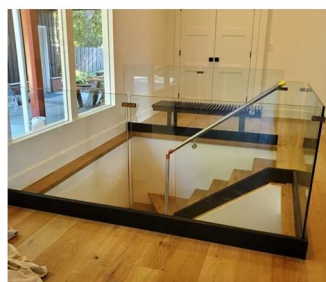

## Glasrailing Rvs Wall Mount Round Glass Standoff Black Matte Finish

Naam	Solid Glass Standoff Pins voor balustrade en leuning
Modelnr.	SF-50
Diameter	50 mm
Productieproces	CNC-bewerking
Materiaal	Roestvrij staal 304/316
Afgewerkt	Satijn / spiegel / zwart
Installatie	Glazen wand gemonteerd
Voor glasdikte	10-19mm
Moq	10 stuks per item

De glazen reling is een veiligheidsbarrière die steeds populairder wordt.

Het is vooral een beschermende leuning die zijn gebruikers beschermt tegen mogelijke watervallen.

EEN **puntbevestiging** glazen reling heeft verschillende toepassingen:

- Veiligheidsglasbarrière voor zwembad en patio

- Glazen balkon balustrade

- Glazen traphark

- Veiligheid vangrail voor landing of mezzanine.

In aanvulling op onze **Glasrailing op profielen'** bereik, KEBIL biedt u ook een reeks glazen leuningen aangepast aan uw behoeften: Puntbevestiging, klembevestiging, zijprofielfixing, ingelijst aan elke kant, met berichten, enz ...