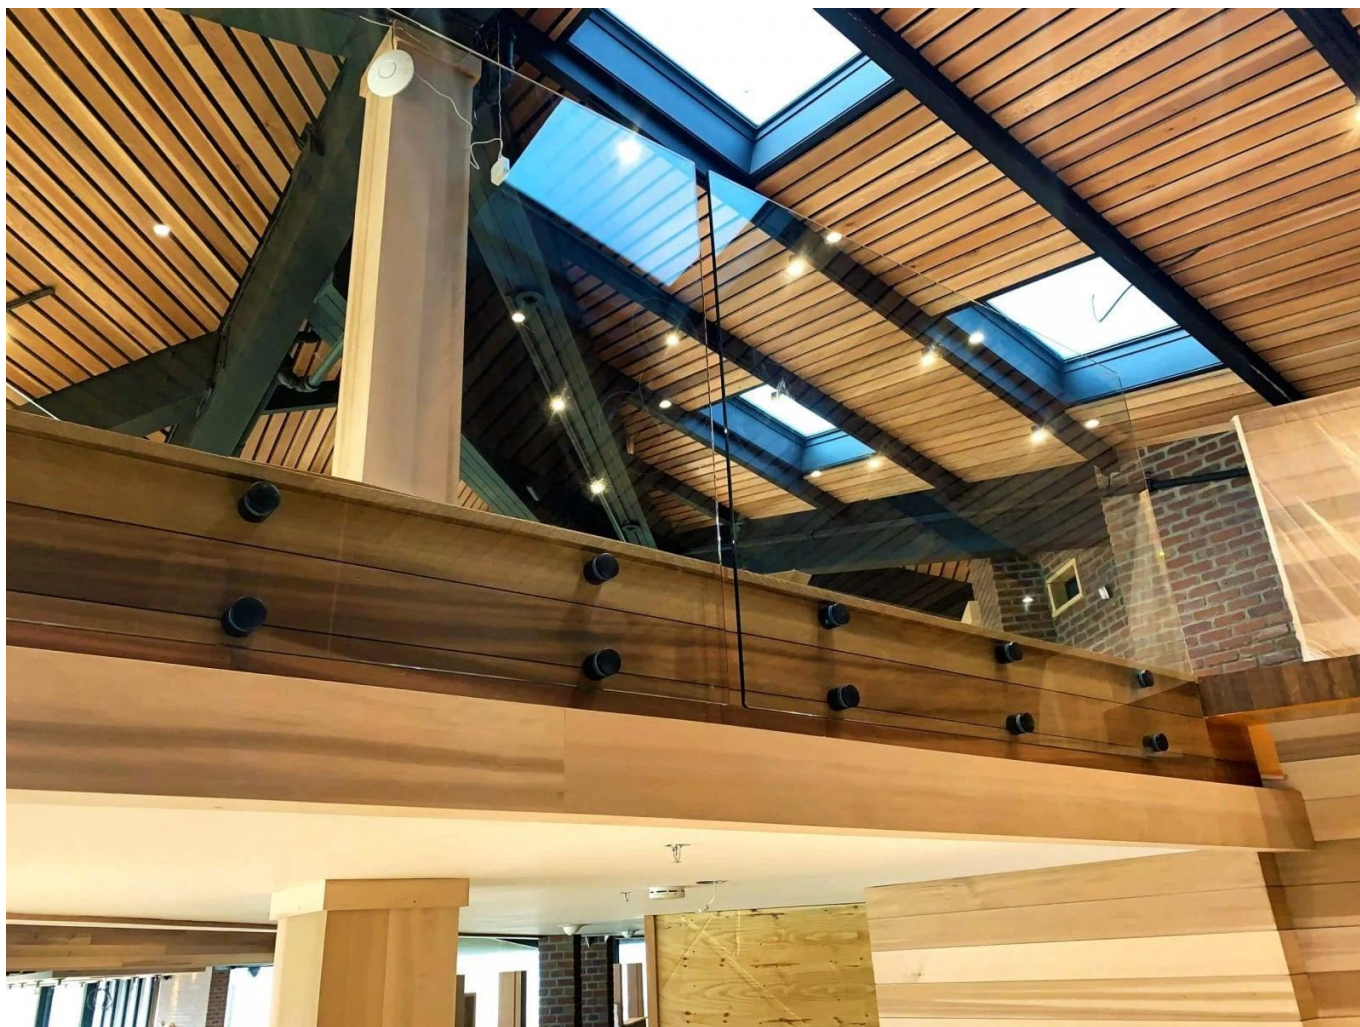

## Glasrailing Rvs Wall Mount Round Glass Standoff Black Matte Finish

Naam	Solid Glass Standoff Pins voor balustrade en leuning
Modelnr.	SF-50
Diameter	50 mm
Productieproces	CNC-bewerking
Materiaal	Roestvrij staal 304/316
Afgewerkt	Satijn / spiegel / zwart
Installatie	Glazen wand gemonteerd
Voor glasdikte	10-19mm
Moq	10 stuks per item

De glazen reling is een veiligheidsbarrière die steeds populairder wordt.

Het is vooral een beschermende leuning die zijn gebruikers beschermt tegen mogelijke watervallen.

EEN **puntbevestiging** glazen reling heeft verschillende toepassingen:

- Veiligheidsglasbarrière voor zwembad en patio

- Glazen balkon balustrade

- Glazen traphark

- Veiligheid vangrail voor landing of mezzanine.

In aanvulling op onze **Glasrailing op profielen'** bereik, KEBIL biedt u ook een reeks glazen leuningen aangepast aan uw behoeften: Puntbevestiging, klembevestiging, zijprofielfixing, ingelijst aan elke kant, met berichten, enz ...