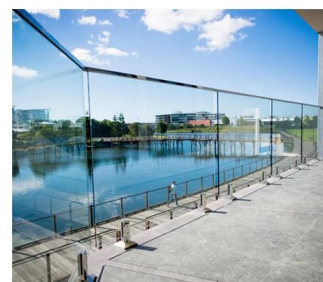

## Glasrailing Rvs Wall Mount Round Glass Standoff Black Matte Finish

Naam	Solid Glass Standoff Pins voor balustrade en leuning
Modelnr.	SF-50
Diameter	50 mm
Productieproces	CNC-bewerking
Materiaal	Roestvrij staal 304/316
Afgewerkt	Satijn / spiegel / zwart
Installatie	Glazen wand gemonteerd
Voor glasdikte	10-19mm
Moq	10 stuks per item

De glazen reling is een veiligheidsbarrière die steeds populairder wordt.

Het is vooral een beschermende leuning die zijn gebruikers beschermt tegen mogelijke watervallen.

EEN **puntbevestiging** glazen reling heeft verschillende toepassingen:

- Veiligheidsglasbarrière voor zwembad en patio

- Glazen balkon balustrade

- Glazen traphark

- Veiligheid vangrail voor landing of mezzanine.

In aanvulling op onze **Glasrailing op profielen'** bereik, KEBIL biedt u ook een reeks glazen leuningen aangepast aan uw behoeften: Puntbevestiging, klembevestiging, zijprofielfixing, ingelijst aan elke kant, met berichten, enz ...