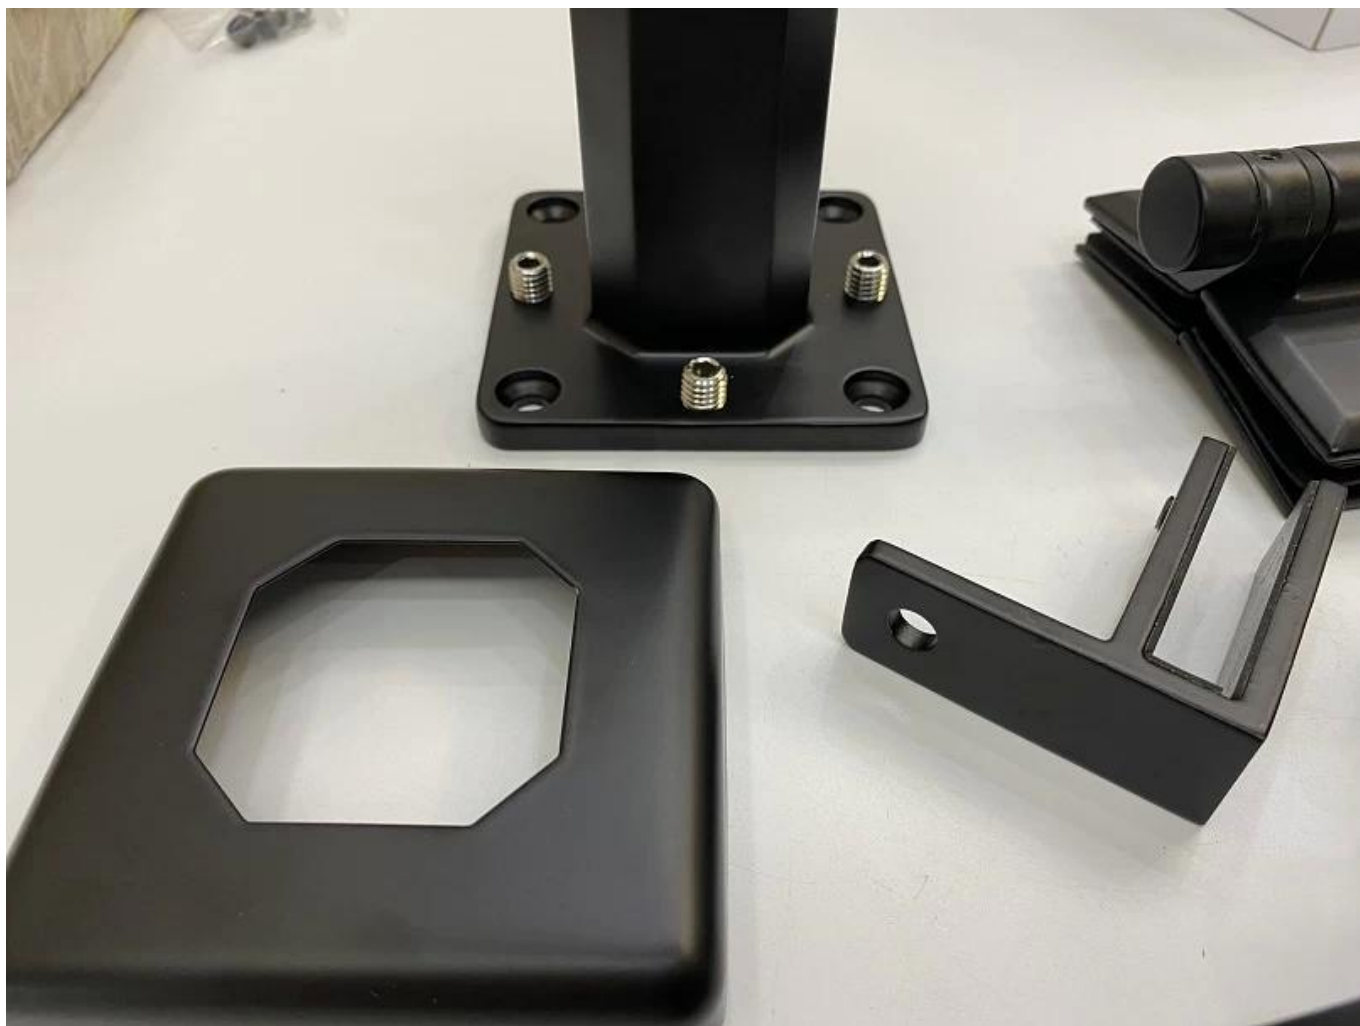

**Glazen balustrade voor trappen en buitenhekken en zwembadzijden, type vaste kolom**

productnaam	<b>Glazen balustrade voor trappen en buitenhekken en zwembadzijden, type vaste kolom</b>
Materiaal	Roestvrij staal <b>316</b> or <b>2205</b>
Af hebben	Satijn geborsteld, spiegelgepolijst of zwart
Voor glas	10-12 mm dikte
technisch	Gieten
Verankeringsbout	Inclusief
MOQ	10 stuks
Sollicitatie	Trap/Balkon/Reling/Terras/Leuning
OEM/ODM	Aanvaardbaar
Betaling	T/T;L/C op zicht;Western Union
L Vooravondring	Oceaan Verzending; Lucht Verzending; Express Levering
Voordeel:	SBM Spigot is een populair type glashouder en een randloze glazen balustrade stijl. Het wordt veel gebruikt bij het zwembad en een eersteklas huis of residentie, die u een open en comfortabel gezichtsveld kan bieden. Over de installatie is het eenvoudig om het glas te bevestigen door schroeven aan te draaien.

**Duidelijk foto's voor de oppervlak behandeling:**

**Glazen Reling Tap:**

**Glazen Deur Scharnieren:**

**Glasklemmen:**

**Panelen van gehard glas:**

**Projectfoto's:**

**Welkom om contact met ons op te nemen voor meer informatie:**