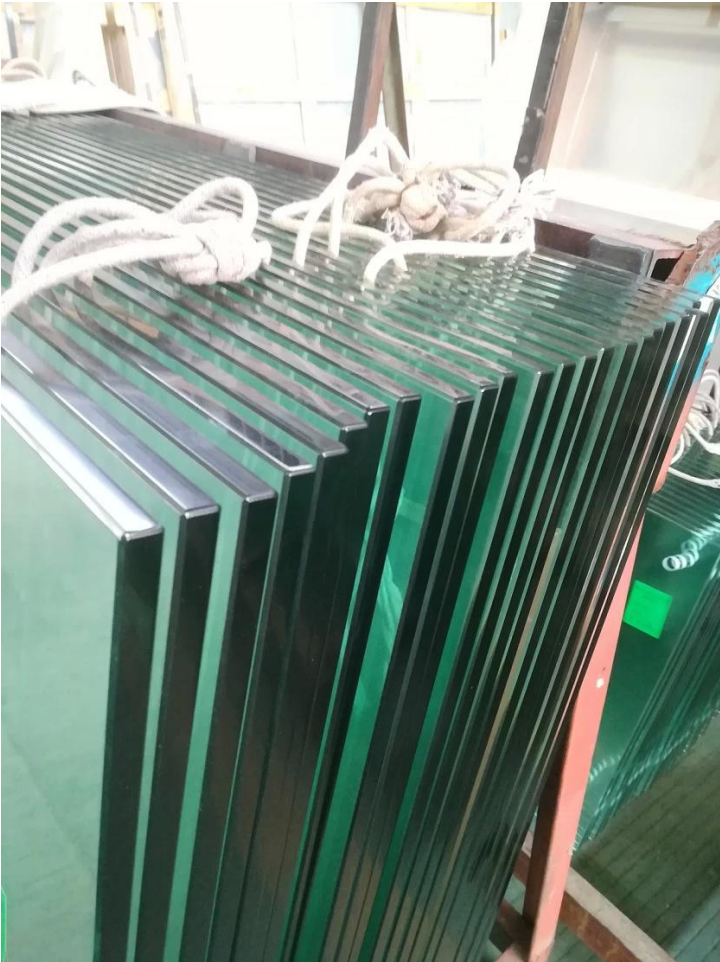

**Glazen balustrade voor trappen en buitenhekken en zwembadzijden, type vaste kolom**

productnaam	<b>Glazen balustrade voor trappen en buitenhekken en zwembadzijden, type vaste kolom</b>
Materiaal	Roestvrij staal <b>316</b> or <b>2205</b>
Af hebben	Satijn geborsteld, spiegelgepolijst of zwart
Voor glas	10-12 mm dikte
technisch	Gieten
Verankeringsbout	Inclusief
MOQ	10 stuks
Sollicitatie	Trap/Balkon/Reling/Terras/Leuning
OEM/ODM	Aanvaardbaar
Betaling	T/T;L/C op zicht;Western Union
L Vooravondring	Oceaan Verzending; Lucht Verzending; Express Levering
Voordeel:	SBM Spigot is een populair type glashouder en een randloze glazen balustrade stijl. Het wordt veel gebruikt bij het zwembad en een eersteklas huis of residentie, die u een open en comfortabel gezichtsveld kan bieden. Over de installatie is het eenvoudig om het glas te bevestigen door schroeven aan te draaien.

**Duidelijk foto's voor de oppervlak behandeling:**

**Glazen Reling Tap:**

**Glazen Deur Scharnieren:**

**Glasklemmen:**

**Panelen van gehard glas:**

**Projectfoto's:**

**Welkom om contact met ons op te nemen voor meer informatie:**