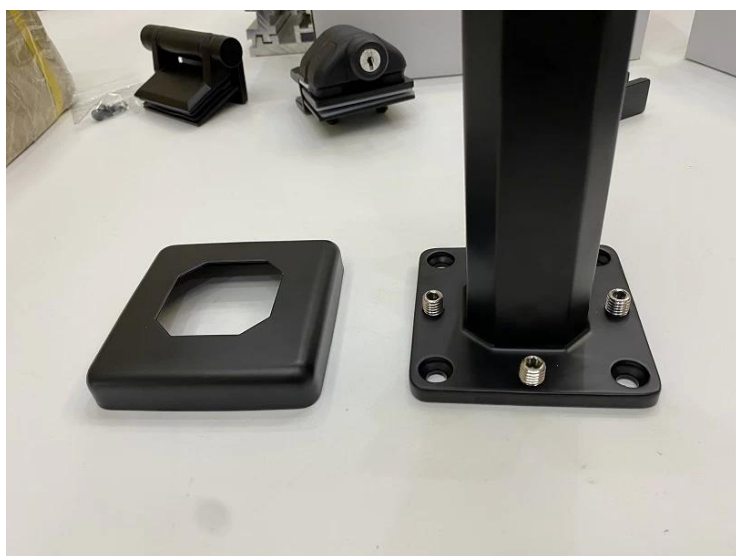

**Glazen balustrade voor trappen en buitenhekken en zwembadzijden, type vaste kolom**

productnaam	<b>Glazen balustrade voor trappen en buitenhekken en zwembadzijden, type vaste kolom</b>
Materiaal	Roestvrij staal <b>316</b> or <b>2205</b>
Af hebben	Satijn geborsteld, spiegelgepolijst of zwart
Voor glas	10-12 mm dikte
technisch	Gieten
Verankeringsbout	Inclusief
MOQ	10 stuks
Sollicitatie	Trap/Balkon/Reling/Terras/Leuning
OEM/ODM	Aanvaardbaar
Betaling	T/T;L/C op zicht;Western Union
L Vooravondring	Oceaan Verzending; Lucht Verzending; Express Levering
Voordeel:	SBM Spigot is een populair type glashouder en een randloze glazen balustrade stijl. Het wordt veel gebruikt bij het zwembad en een eersteklas huis of residentie, die u een open en comfortabel gezichtsveld kan bieden. Over de installatie is het eenvoudig om het glas te bevestigen door schroeven aan te draaien.

**Duidelijk foto's voor de oppervlak behandeling:**

**Glazen Reling Tap:**

**Glazen Deur Scharnieren:**

**Glasklemmen:**

**Panelen van gehard glas:**

**Projectfoto's:**

**Welkom om contact met ons op te nemen voor meer informatie:**