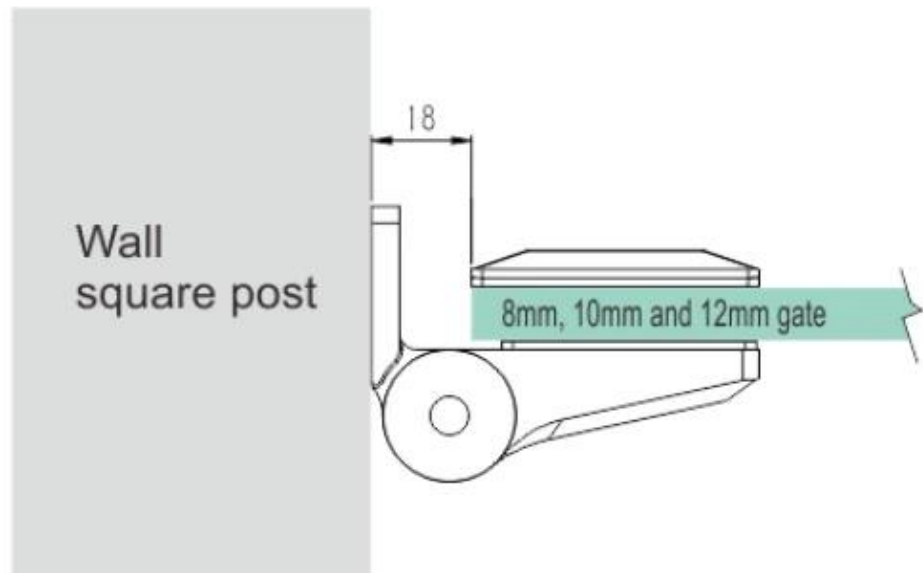

180RangGlasnaarGlasScharnier