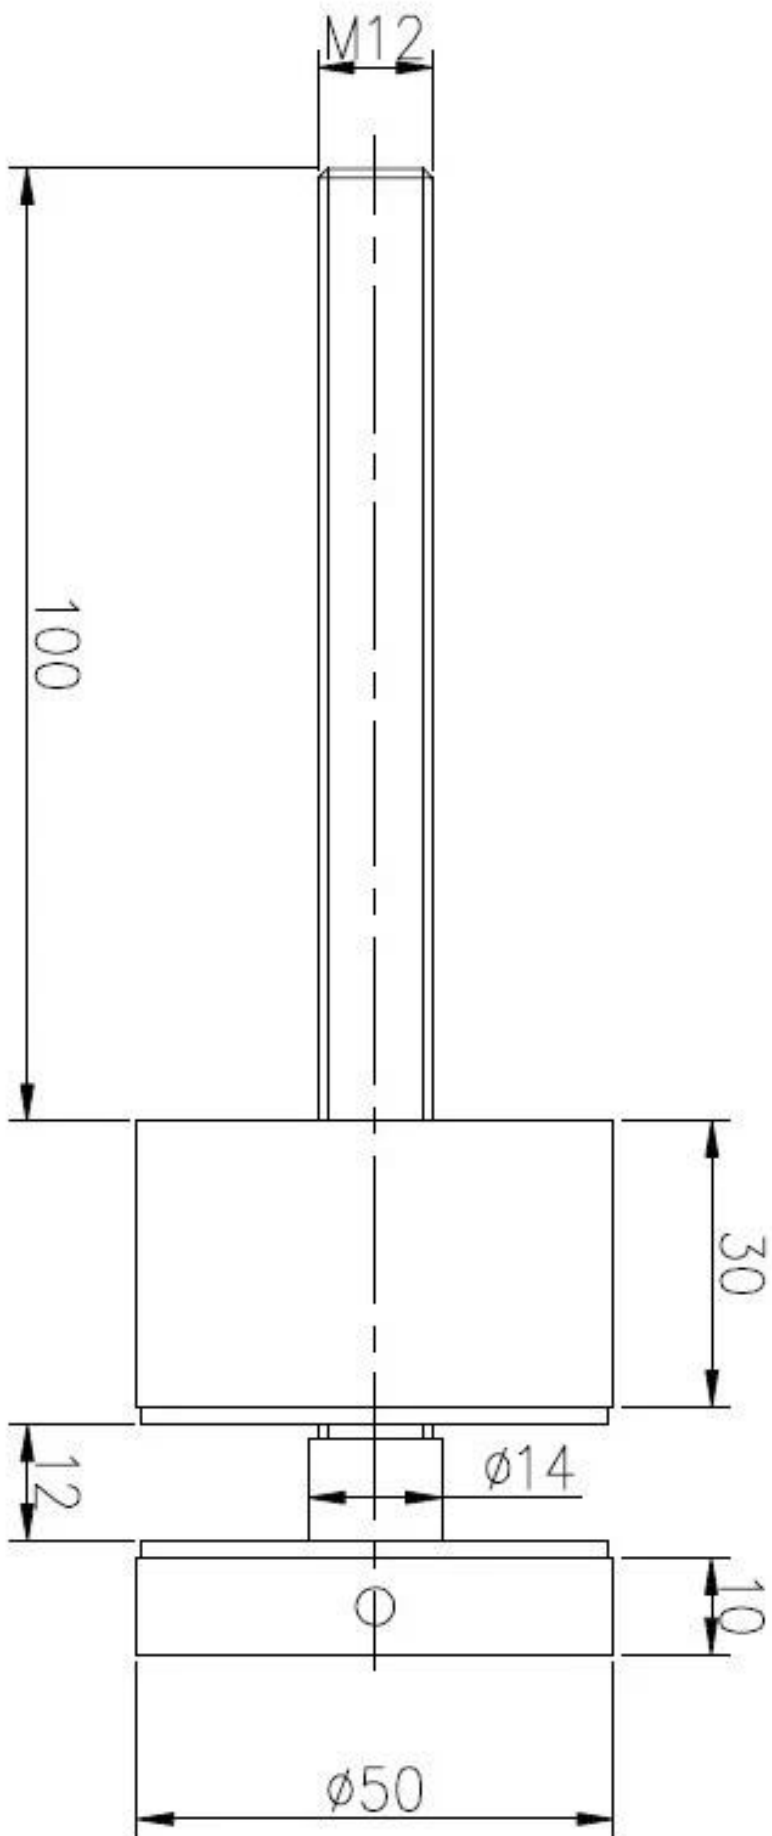

Glazen balustrade panelen RVS impasse beugel

SF-50
houtschroef

staal, beton bout

Afwerking
Satin geborsteld of gepolijst

Mirror

Satin

SF-50

Project
Indoor trap