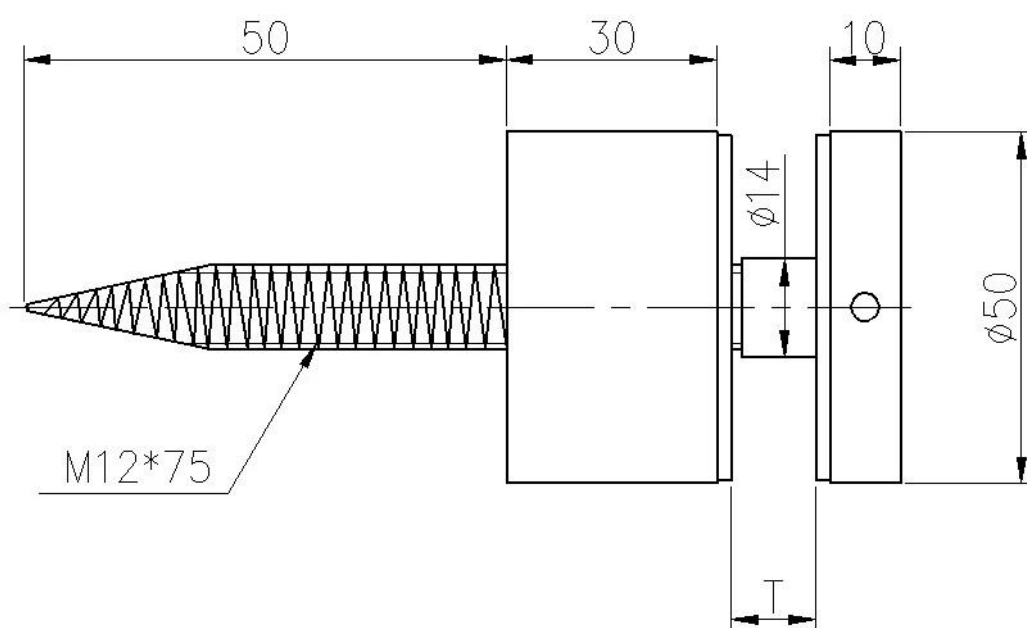

Glazen balustrade panelen RVS impasse beugel

SF-50
houtschroef

staal, beton bout

Afwerking
Satin geborsteld of gepolijst

Mirror

Satin

SF-50

Project
Indoor trap