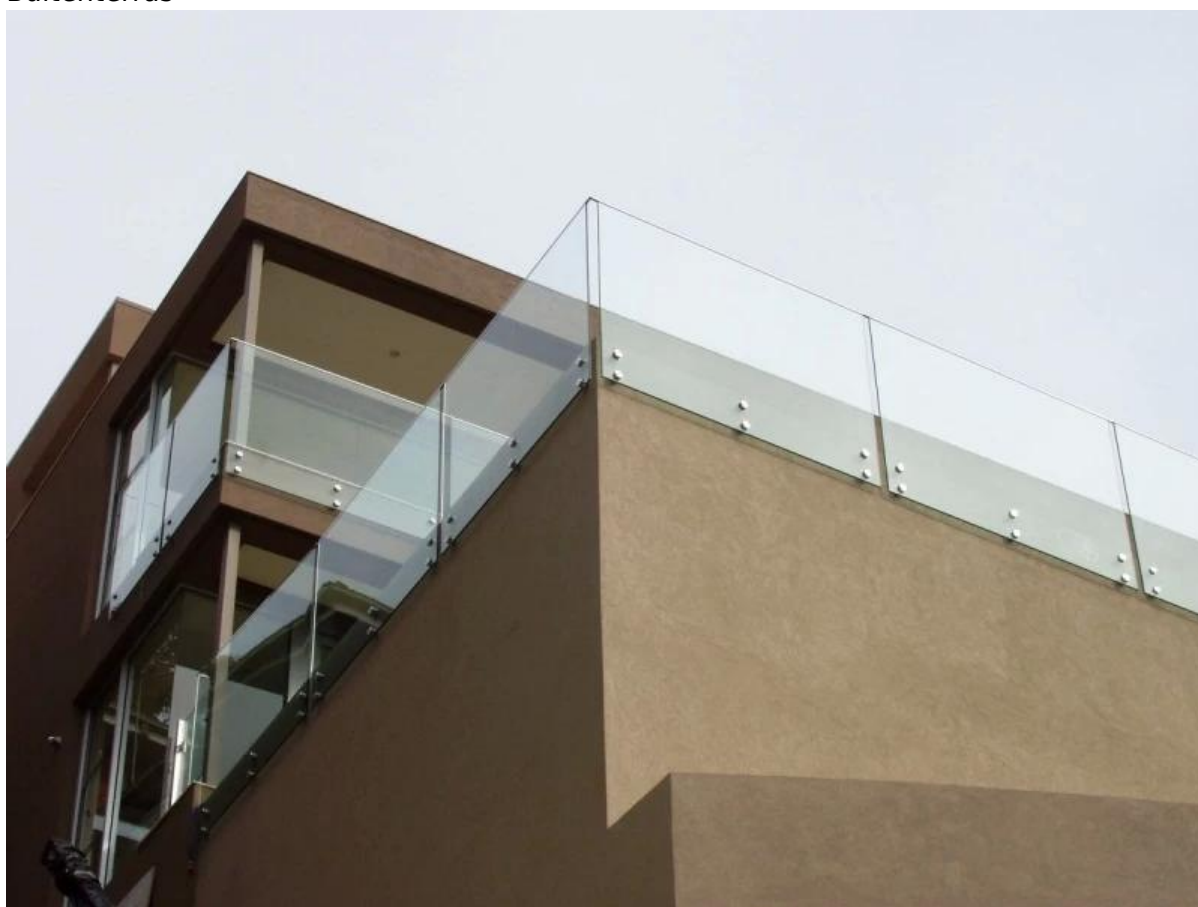

Glazen balustrade panelen RVS impasse beugel

SF-50
houtschroef

staal, beton bout

Afwerking
Satin geborsteld of gepolijst

Mirror

Satin

SF-50

Project
Indoor trap

Buitenterras

Balkon ontwerp (op hout)