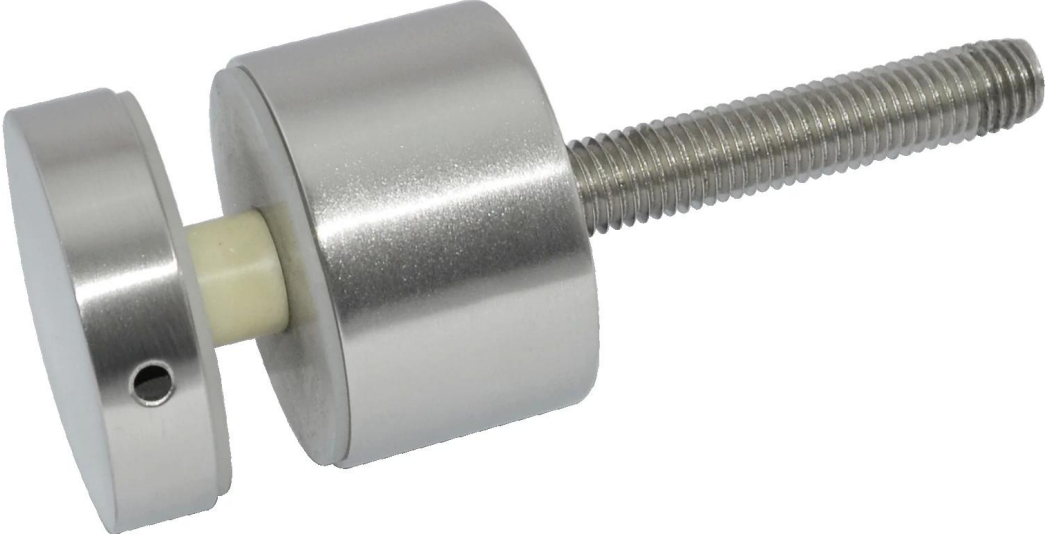

Glazen balustrade panelen RVS impasse beugel

SF-50
houtschroef

staal, beton bout

Afwerking
Satin geborsteld of gepolijst

Mirror

Satin

SF-50

Project
Indoor trap