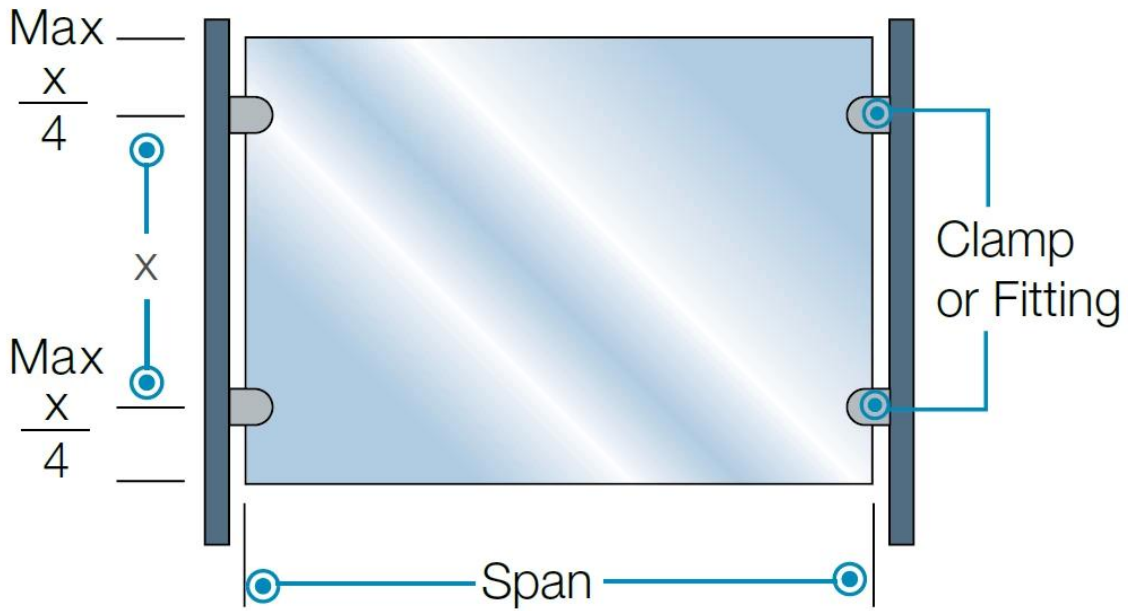

# Glazen balustradebericht reling ontwerp voor balkon

We hebben

Frame glazen balustrade

Semi-frameloze railing

Standoff glazen balustrade

**Hier zijn foto's:**

Frame glazen balustrade

---

Semi-frameloze railing

Standoff glazen balustrade

SX-7001D

6.56

g  
lb  
oz  
s

NET  
PCS

UNIT

ON/OFF