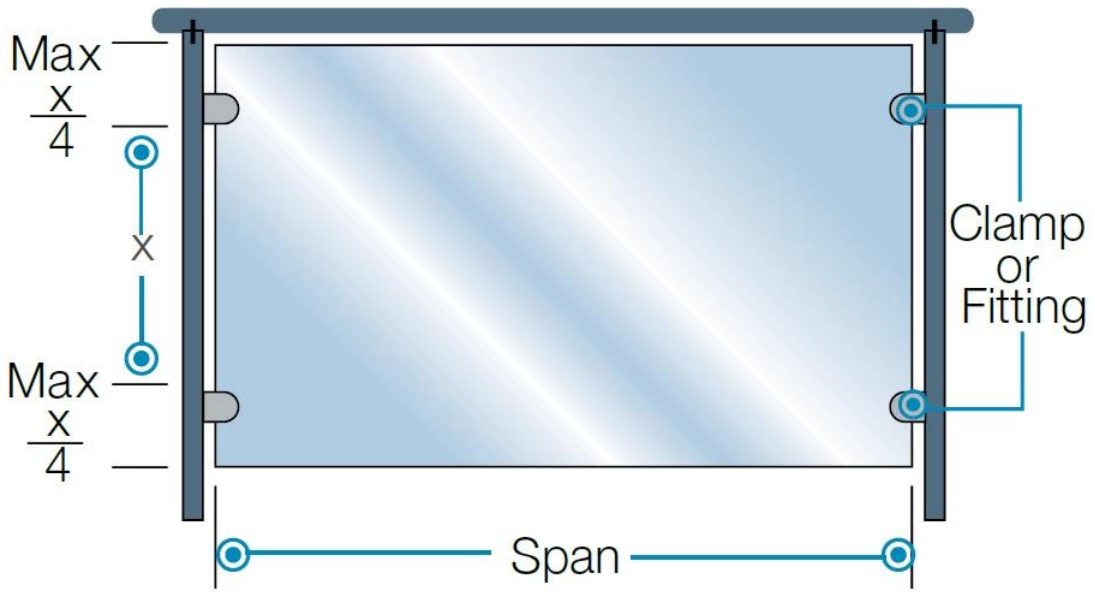

# Glazen balustradebericht reling ontwerp voor balkon

We hebben

Frame glazen balustrade

Semi-frameloze railing

Standoff glazen balustrade

**Hier zijn foto's:**

Frame glazen balustrade

---

Semi-frameloze railing

Standoff glazen balustrade

SX-7001D

6.56

g  
lb  
oz  
s

NET  
PCS

UNIT

ON/OFF