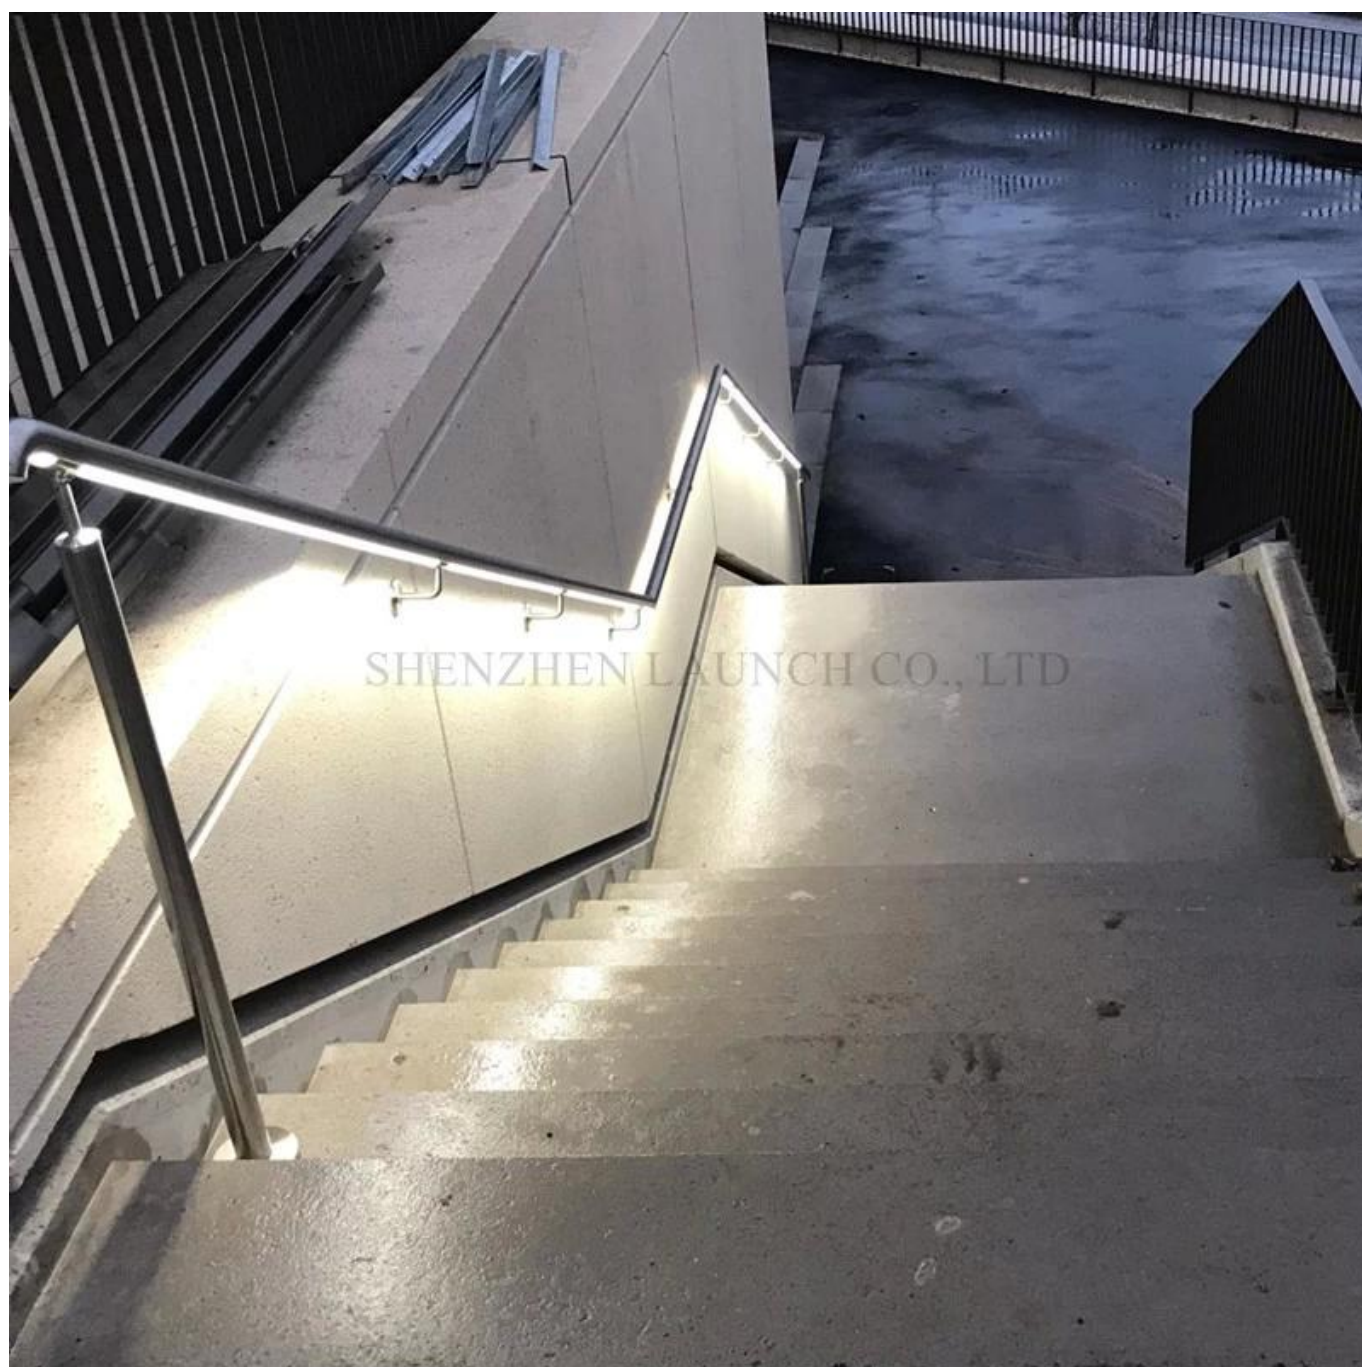

Modern design glazen reling design 316L roestvrijstalen leuning met LED-verlichting.

Specificaties-

Type	Ronde / vierkante topleuning (wandmontage of glasmontage)
Grootte	Rond 42,4 / 50,8 mm; vierkant 21 * 25 mm / 40 * 40 mm / 50 * 50 mm
Materiaal	304/316 roestvrij staal
Af hebben	satijn, gepolijst
Stijl	Hedendaags
gebruik	binnen buiten

Warm witte kleur van LED-verlichting roestvrijstalen leuning

RGB LED-verlichting roestvrijstalen leuning

SHENZHEN LAUNCH CO., LTD