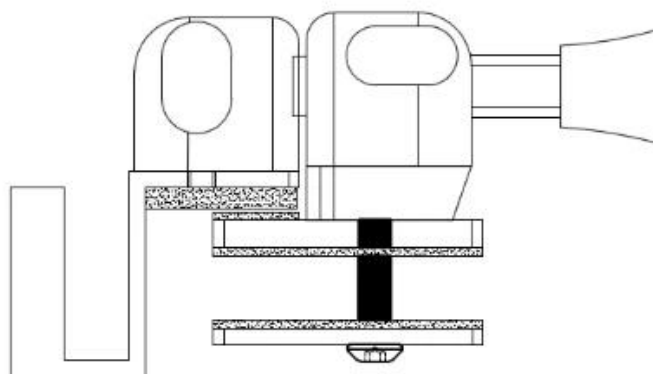

Magnetisch glas aan muurgrendel slot met sleutels gebruikt voor frame-loze glazen zwembad hek voor 8 mm 10mm 12mm THK glas.

Type glasvergrendelingen beschikbaar -

Glas naar Glass Lock 180 graden

Glas naar Glass Lock 90 graden in Swing & Out Swing

**out swing**

**in swing**

Glas naar Wall Lock

Glas naar ronde postslot

Glazen deurtekeningen vereist voor glazen slot en glazen scharnieren-

深圳市朗馳商貿有限公司 SHENZHEN LAUNCH CO., LTD.		Surface treatment	Proportion
Design: Jacky	Drawing NO:	Material	1:12
Check	Name:	No note of entity size tolerance	
Craft		Linear tolerance	X ±0.1
		XXX tolerance	±0.1
		Angle tolerance	X ±1°
		XXX tolerance	±0.5°
Quantity	Total	Page	Audit
			Approve
			Revision: V001