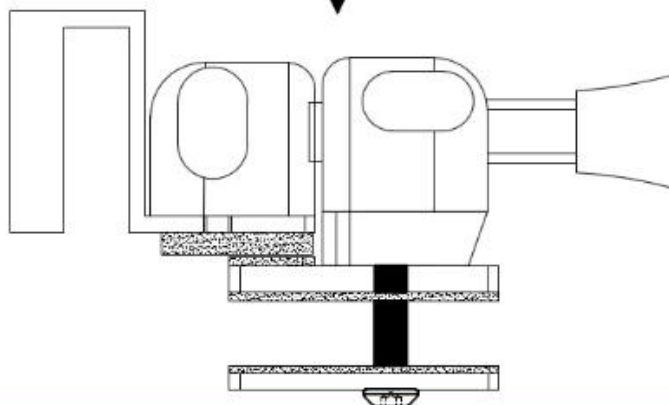

Magnetisch glas aan muurgrendel slot met sleutels gebruikt voor frame-loze glazen zwembad hek voor 8 mm 10mm 12mm THK glas.

Type glasvergrendelingen beschikbaar -

Glas naar Glass Lock 180 graden

Glas naar Glass Lock 90 graden in Swing & Out Swing

**out swing**

**in swing**

Glas naar Wall Lock

Glas naar ronde postslot

Glazen deurtekeningen vereist voor glazen slot en glazen scharnieren-

深圳市朗馳商貿有限公司 SHENZHEN LAUNCH CO., LTD.		Surface treatment	Proportion
Design: Jacky	Drawing NO:	Material	1:12
Check	Name:	No note of entity size tolerance	
Craft		Linear tolerance	X ±0.1
		XXX tolerance	±0.1
		Angle tolerance	X ±1°
		XXX tolerance	±0.5°
Quantity	Total	Page	Audit
			Approve
			Revision: V001