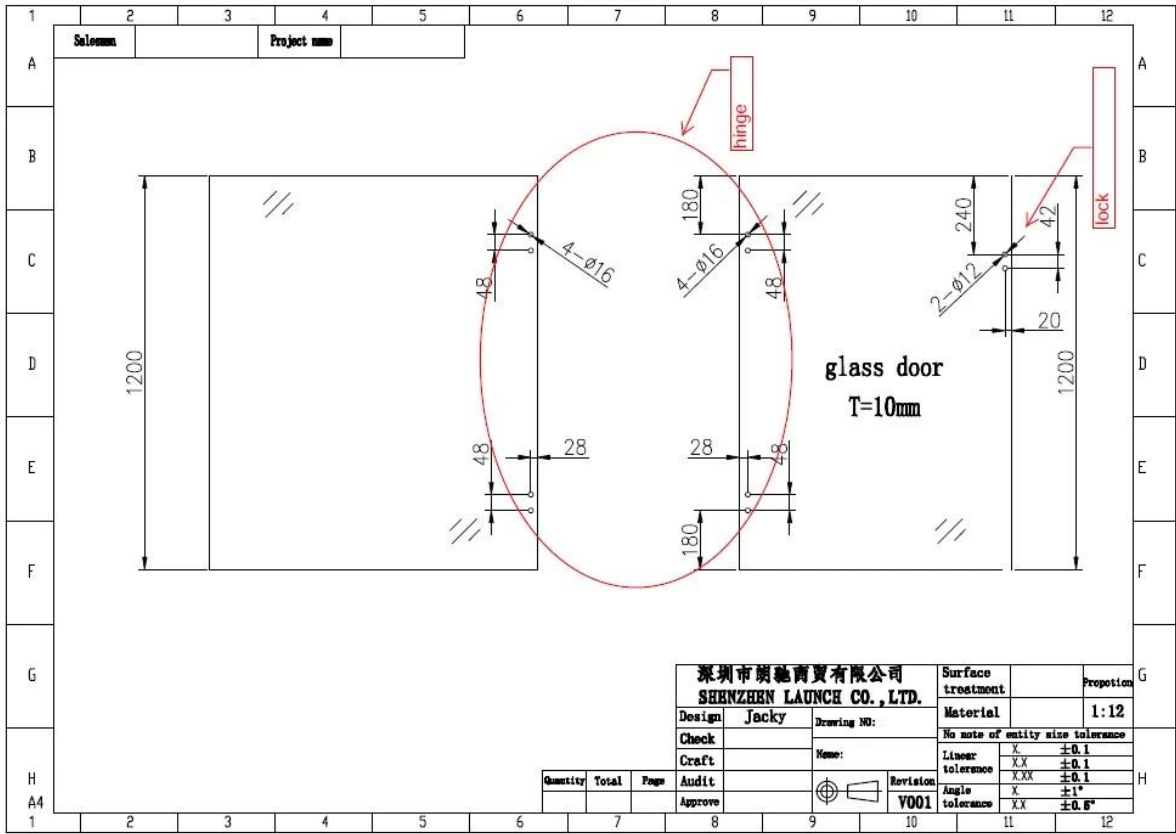

Magnetisch glas aan muurgrendel slot met sleutels gebruikt voor frame-loze glazen zwembad hek voor 8 mm 10mm 12mm THK glas.

Type glasvergrendelingen beschikbaar -

Glas naar Glass Lock 180 graden

Glas naar Glass Lock 90 graden in Swing & Out Swing

**out swing**

**in swing**

Glas naar Wall Lock

Glas naar ronde postslot

Glazen deurtekeningen vereist voor glazen slot en glazen scharnieren-

深圳市朗馳商貿有限公司 SHENZHEN LAUNCH CO., LTD.		Surface treatment	Proportion
Design: Jacky	Drawing NO:	Material	1:12
Check	Name:	No note of entity size tolerance	
Craft		Linear tolerance	X ±0.1
		XXX tolerance	±0.1
		Angle tolerance	X ±1°
		XXX tolerance	±0.5°
Quantity	Total	Page	Audit
			Approve
			Revision: V001