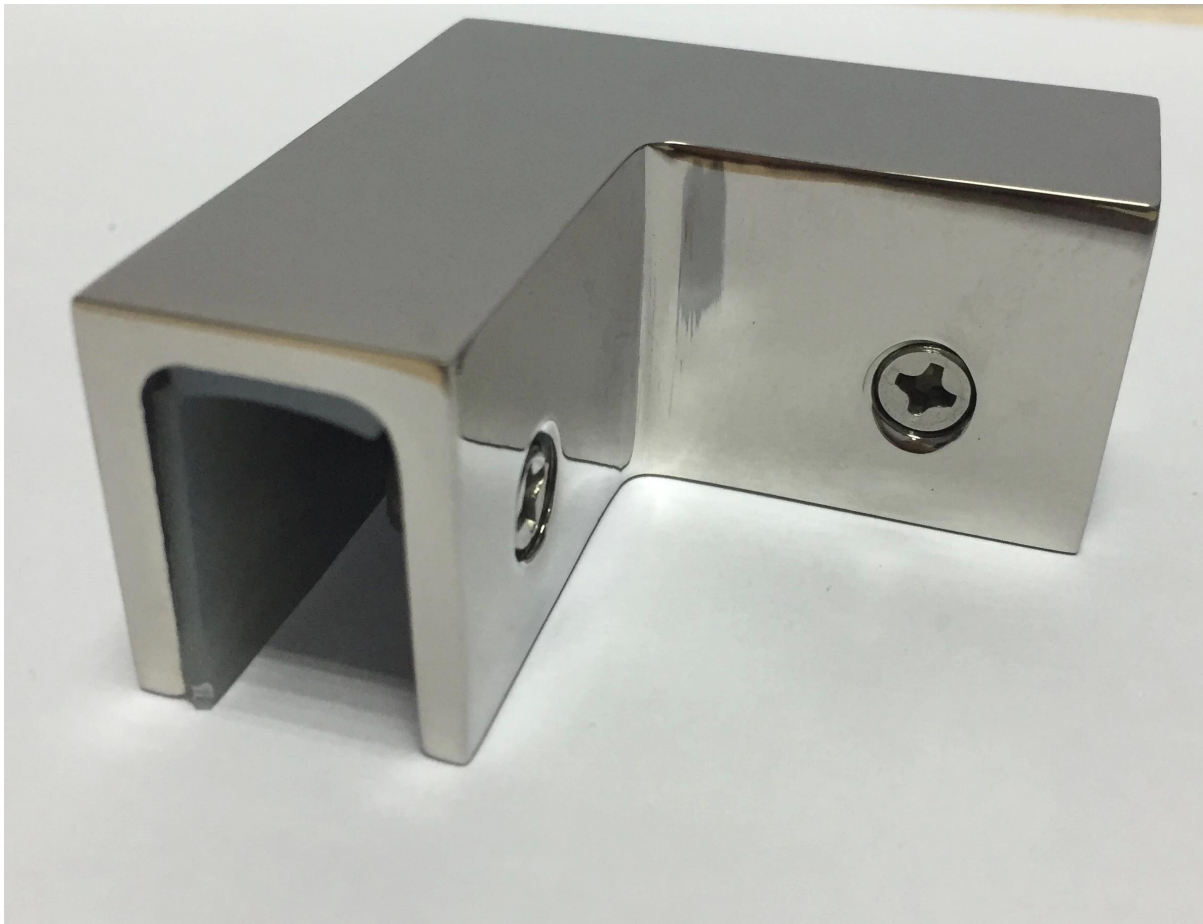

Glas met glas hoek klem CB-90 voor outdoor zwembad hek

CB-90

Materiaal: roestvrij staal 304/316;

Satijn geborsteld of spiegel gepolijst;

Grootte:

Satijn geborsteld;

Binnenkant met plastic afdichting

Gepolijst;

Project:
Verstelbare hoek glasklem

Project

Hoek glas klem met glazen kraan aan de onderkant van de glazen omheining

Klik op de foto voor meer informatie;