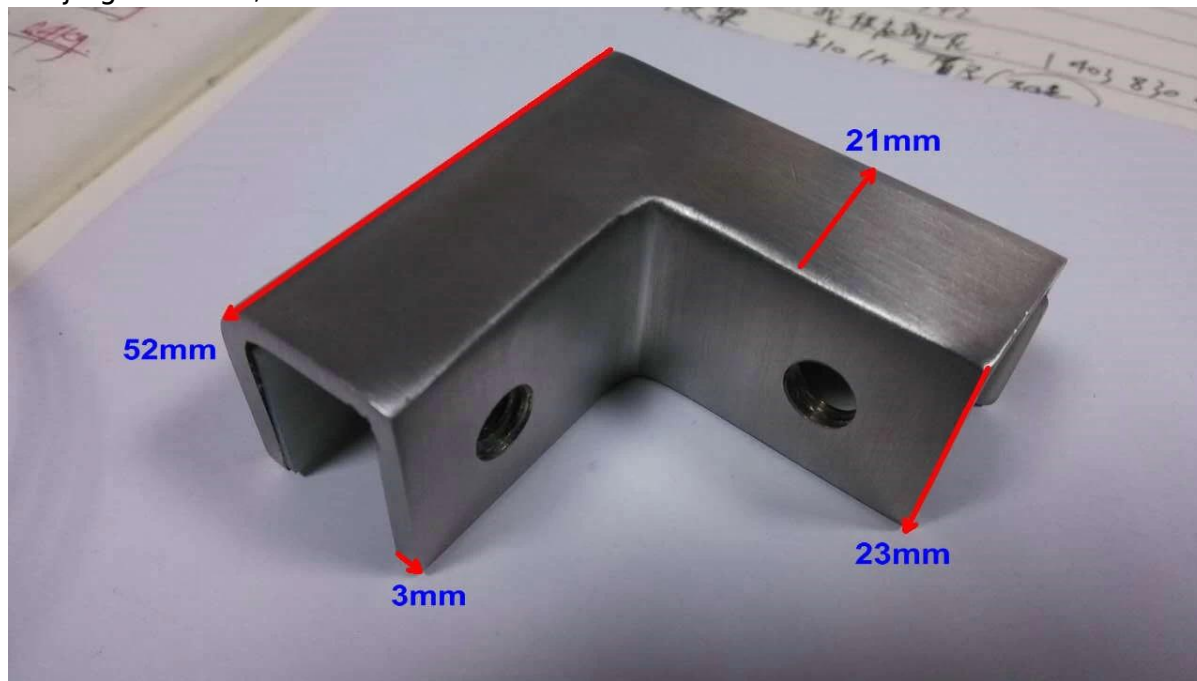

Glas met glas hoek klem CB-90 voor outdoor zwembad hek

CB-90

Materiaal: roestvrij staal 304/316;

Satijn geborsteld of spiegel gepolijst;

Grootte:

Satijn geborsteld;

Binnenkant met plastic afdichting

Gepolijst;

Project:
Verstelbare hoek glasklem

Project

Hoek glas klem met glazen kraan aan de onderkant van de glazen omheining

Klik op de foto voor meer informatie;