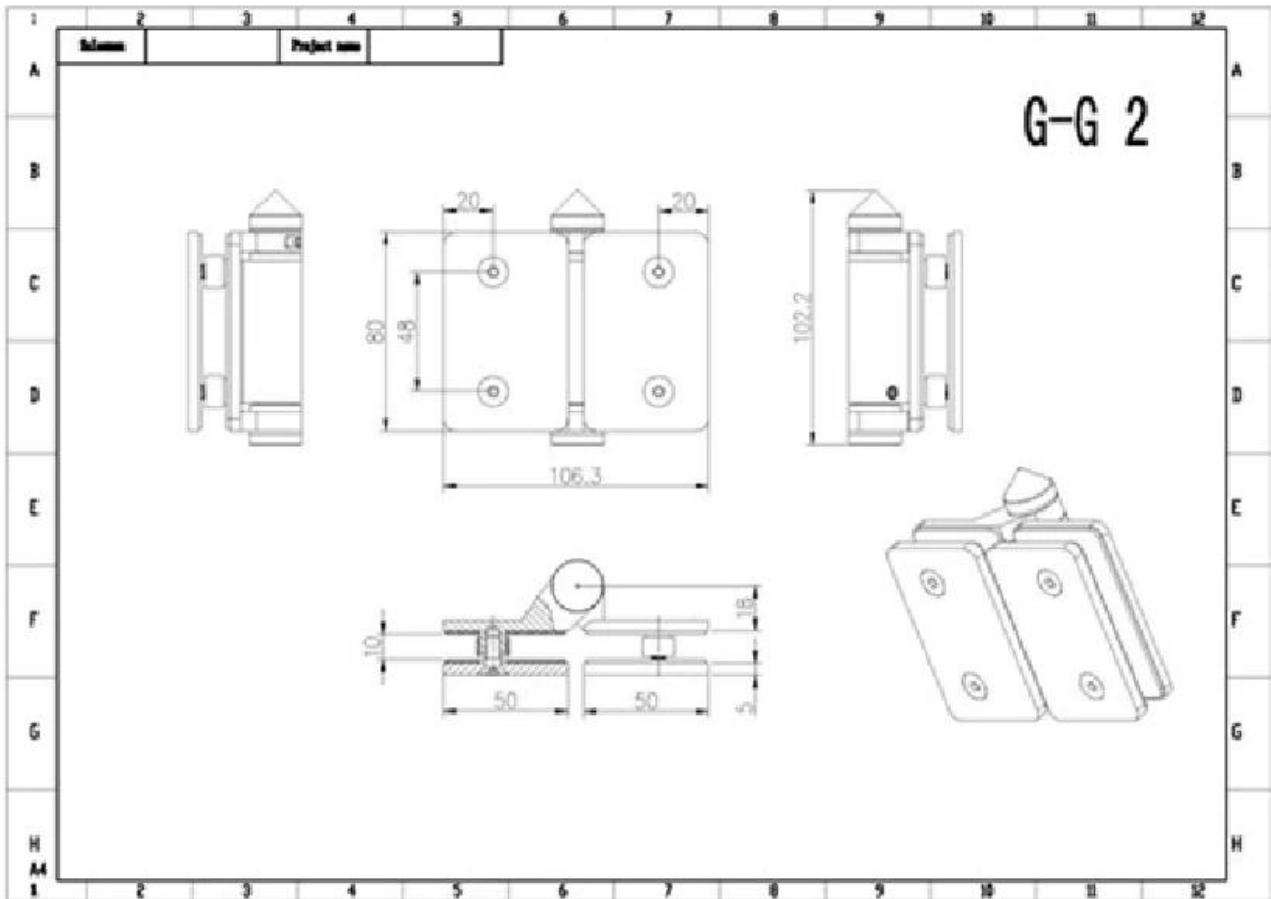

Hoogwaardig scharnier van glas tot glas voor glazen hekafsluitingen

Snelle details:

Naam item: glas op glas scharnier

Artikelnaam: G-G2

Materiaal: roestvrij staal 316

Afwerking: satijn of spiegel

G-G2 glas voor scharniertekening

G-G2 scharnier van glas tot glas

Instructions for adjusting tension on Glass to Glass hinge

Details van roestvrijstalen scharnierinstallatie:

Goederen prodcue prcess:

PRODUCTION PROCESS

Casting

CNC lathe

CNC Milling