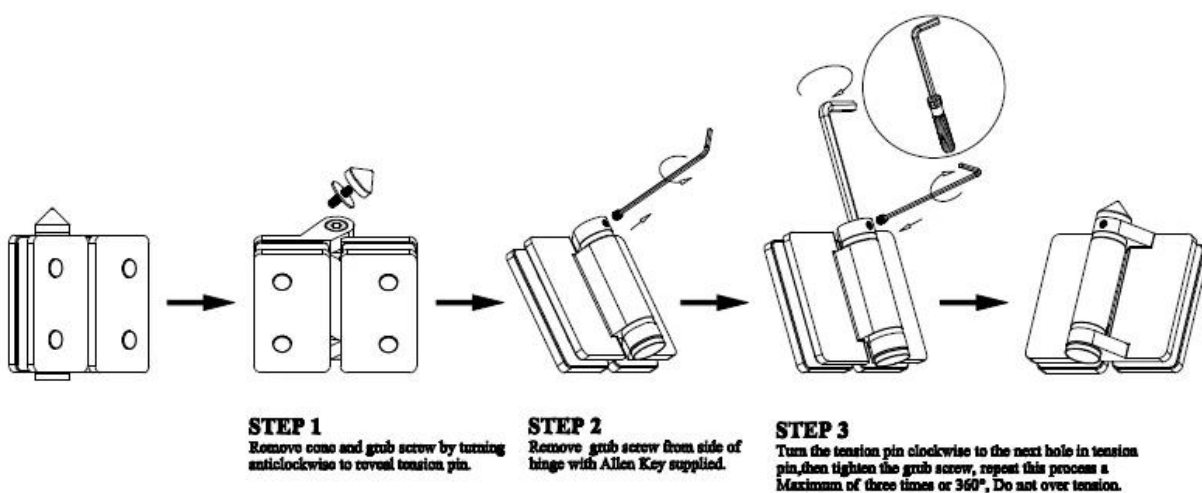

Hoogwaardig scharnier van glas tot glas voor glazen hekafsluitingen

Snelle details:

Naam item: glas op glas scharnier

Artikelnaam: G-G2

Materiaal: roestvrij staal 316

Afwerking: satijn of spiegel

G-G2 glas voor scharniertekening

G-G2 scharnier van glas tot glas

Instructions for adjusting tension on Glass to Glass hinge

Details van roestvrijstalen scharnierinstallatie:

Goederen prodcue prcess:

PRODUCTION PROCESS

Casting

CNC lathe

CNC Milling