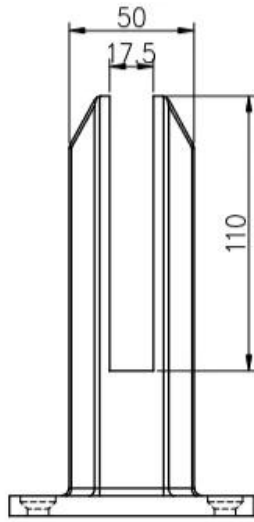

Gouden kleur Electro vergulde duplex 2205 glazen spigotklemmen voor frameleze zwembad hek of balkon glas balustrade leuning.

Functies -

1. Model SBM
2. Materiaal Duplex 2205
3. Voltooi gouden kleur Elctro plated
4. Gebruikt voor 10-13,52 mm dik glas
5. Geen glazen gaten, wrijving fit
6. Verstelbare spigot met nivelleerplaat

Tekening voor vergulde duplex 2205 glazen spigot-

深圳市朗馳商貿有限公司 SHENZHEN LAUNCH CO., LTD.		Surface treatment	Proportion
Design	Jacky	Material	1:2
Check	Drawing NO: SM	No note of entity size tolerance	
Craft	Name:	Linear tolerance	X ±0.1
Audit	Revision	Linear tolerance	XX ±0.1
Approve	VOG1	Angle tolerance	X ±1°
		Angle tolerance	XX ±0.5°