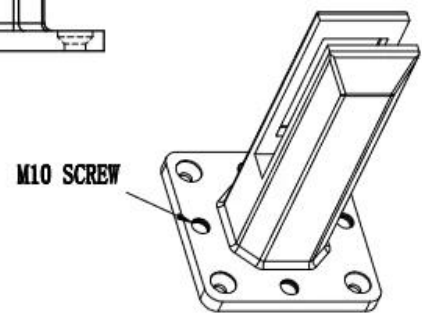

Gouden kleur Electro vergulde duplex 2205 glazen spigotklemmen voor frameleze zwembad hek of balkon glas balustrade leuning.

Functies -

1. Model SBM
2. Materiaal Duplex 2205
3. Voltooi gouden kleur Elctro plated
4. Gebruikt voor 10-13,52 mm dik glas
5. Geen glazen gaten, wrijving fit
6. Verstelbare spigot met nivelleerplaat

Tekening voor vergulde duplex 2205 glazen spigot-

深圳市朗馳商貿有限公司 SHENZHEN LAUNCH CO., LTD.		Surface treatment	Proportion
Design	Jacky	Material	1:2
Check	Drawing NO: SM	No note of entity size tolerance	
Craft	Name:	Linear tolerance	X ±0.1
Audit	Revision	Linear tolerance	XX ±0.1
Approve	VOG1	Angle tolerance	X ±1°
		Angle tolerance	XX ±0.5°