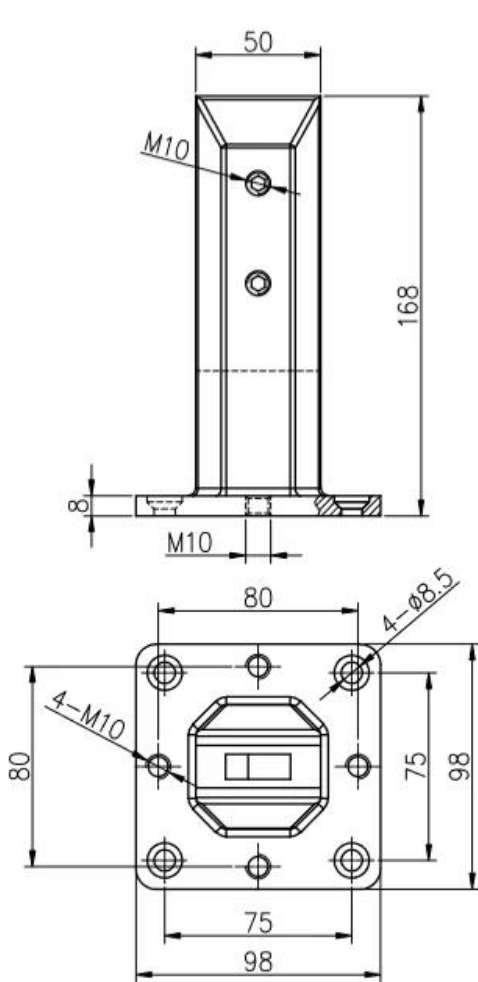

Gouden kleur Electro vergulde duplex 2205 glazen spigotklemmen voor frameleze zwembad hek of balkon glas balustrade leuning.

Functies -

1. Model SBM
2. Materiaal Duplex 2205
3. Voltooi gouden kleur Elctro plated
4. Gebruikt voor 10-13,52 mm dik glas
5. Geen glazen gaten, wrijving fit
6. Verstelbare spigot met nivelleerplaat

Tekening voor vergulde duplex 2205 glazen spigot-

深圳市朗馳商貿有限公司 SHENZHEN LAUNCH CO., LTD.		Surface treatment	Proportion
Design	Jacky	Material	1:2
Check	Drawing NO: SM	No note of entity size tolerance	
Craft	Name:	Linear tolerance	X ±0.1
Audit	Revision	Linear tolerance	XX ±0.1
Approve	VOG1	Angle tolerance	X ±1°
		Angle tolerance	XX ±0.5°