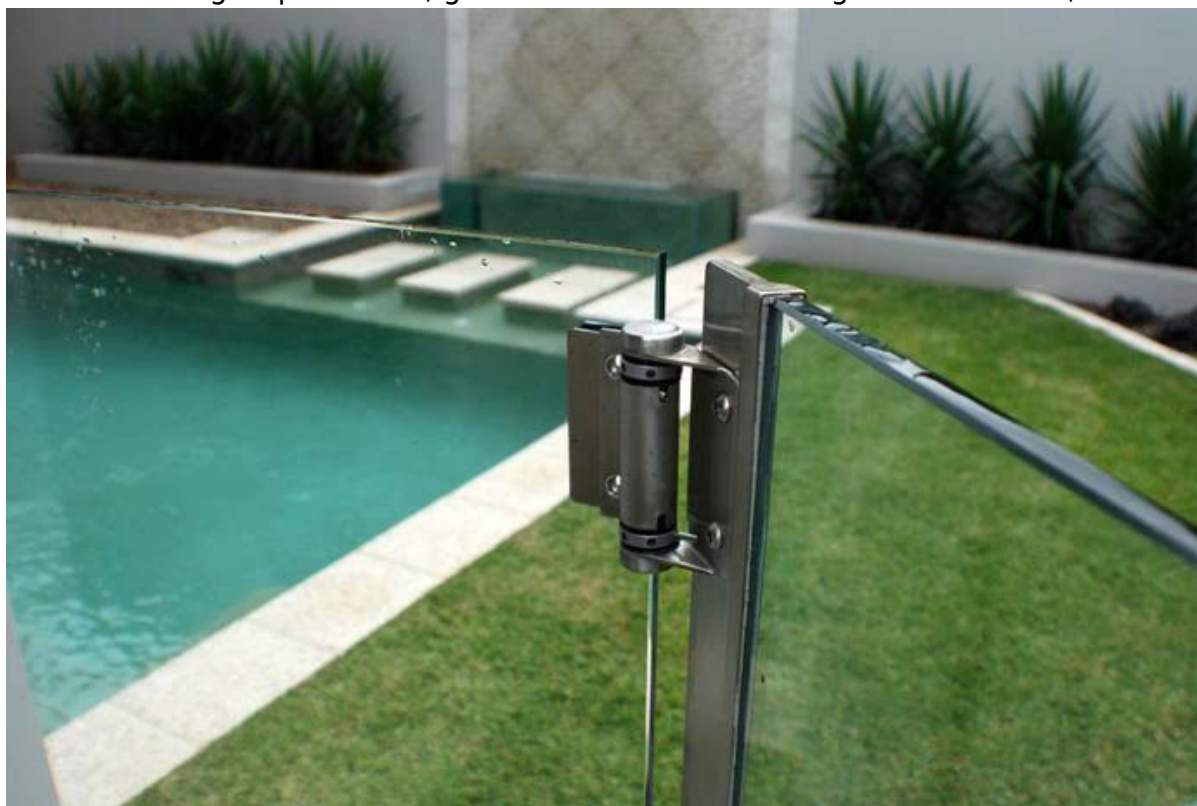

Model No. : G-G1	
Sheet metal glass to glass hinge	
Material	Stainless steel 316L
Finish	Mirror or satin polished
For glass gate thickness	8-10mm

Model No. : G-R1	
Sheet metal glass to round post hinge	
Material	Stainless steel 316L
Finish	Mirror or satin polished
For glass gate thickness	8-10mm

Model No. : G-W1	
Sheet metal glass to square post / wall hinge	
Material	Stainless steel 316L
Finish	Mirror or satin polished
For glass gate thickness	8-10mm

spiegel gepolijst, helder shinning;

Satijn geborsteld, meer elegant;

TOEPASSING: glas pool FENC, glazen balustrade deur en ga zo maar door;

Glasdeurscharnier kunnen worden gebruikt op glas zwembad hek deuren, poort deur, is het zelfsluitende ontwerp met afstellen.