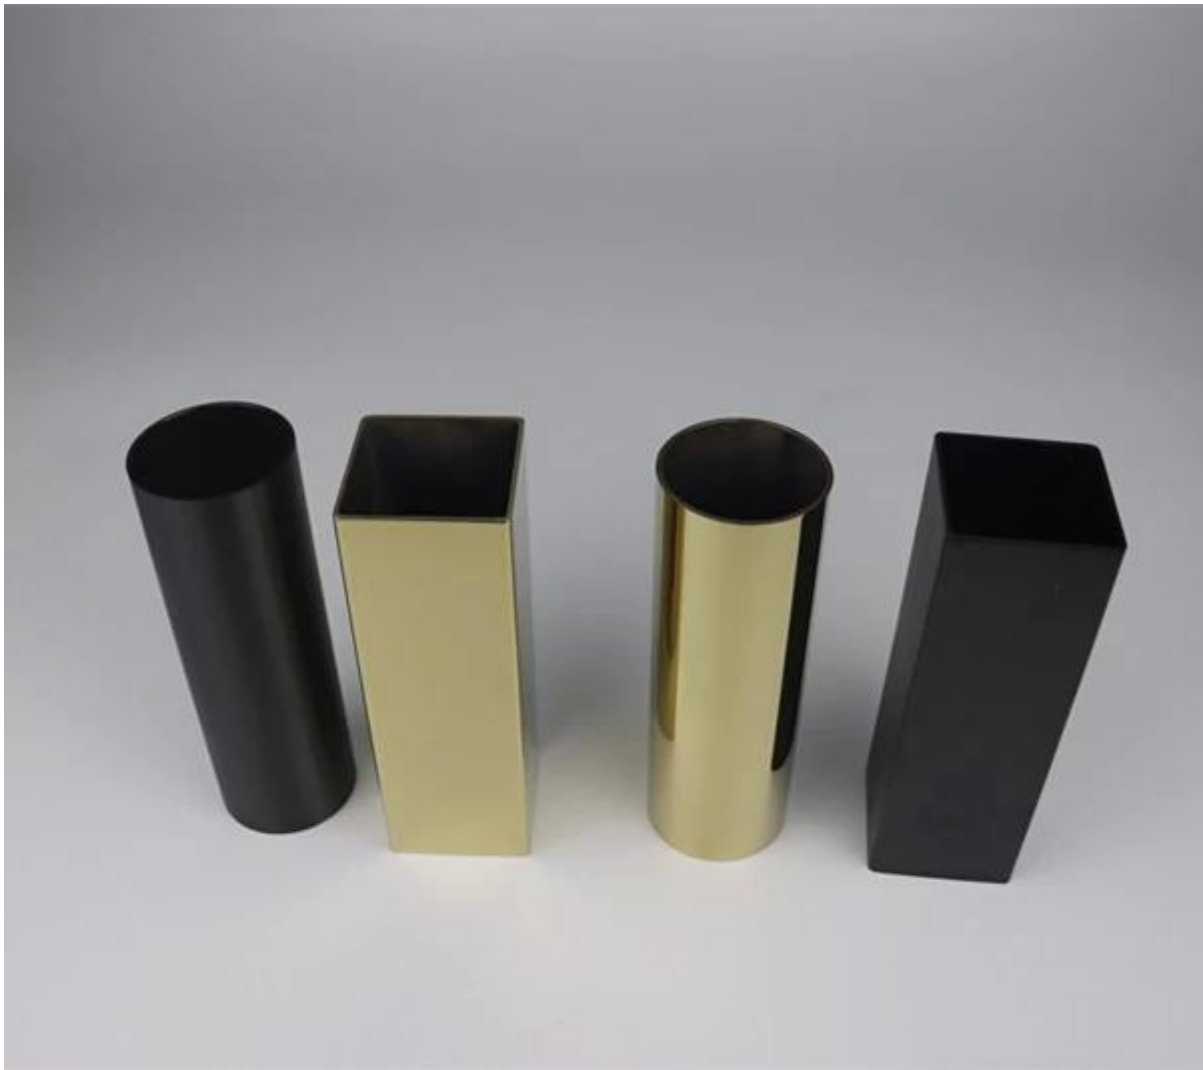

## **RVS buis / slobbuis voor profielloze glazen balustrade**

roestvrijstalen mini-bovenrail

- voor 12 mm glas
- Spiegel of satijn voor optie
- 5,8 meter per lengte
- alle fittingen beschikbaar
- ronde dia25,4 / 50,8 mm,
- vierkant 40 \* 40 mm,
- fittingen: connector, eindkap