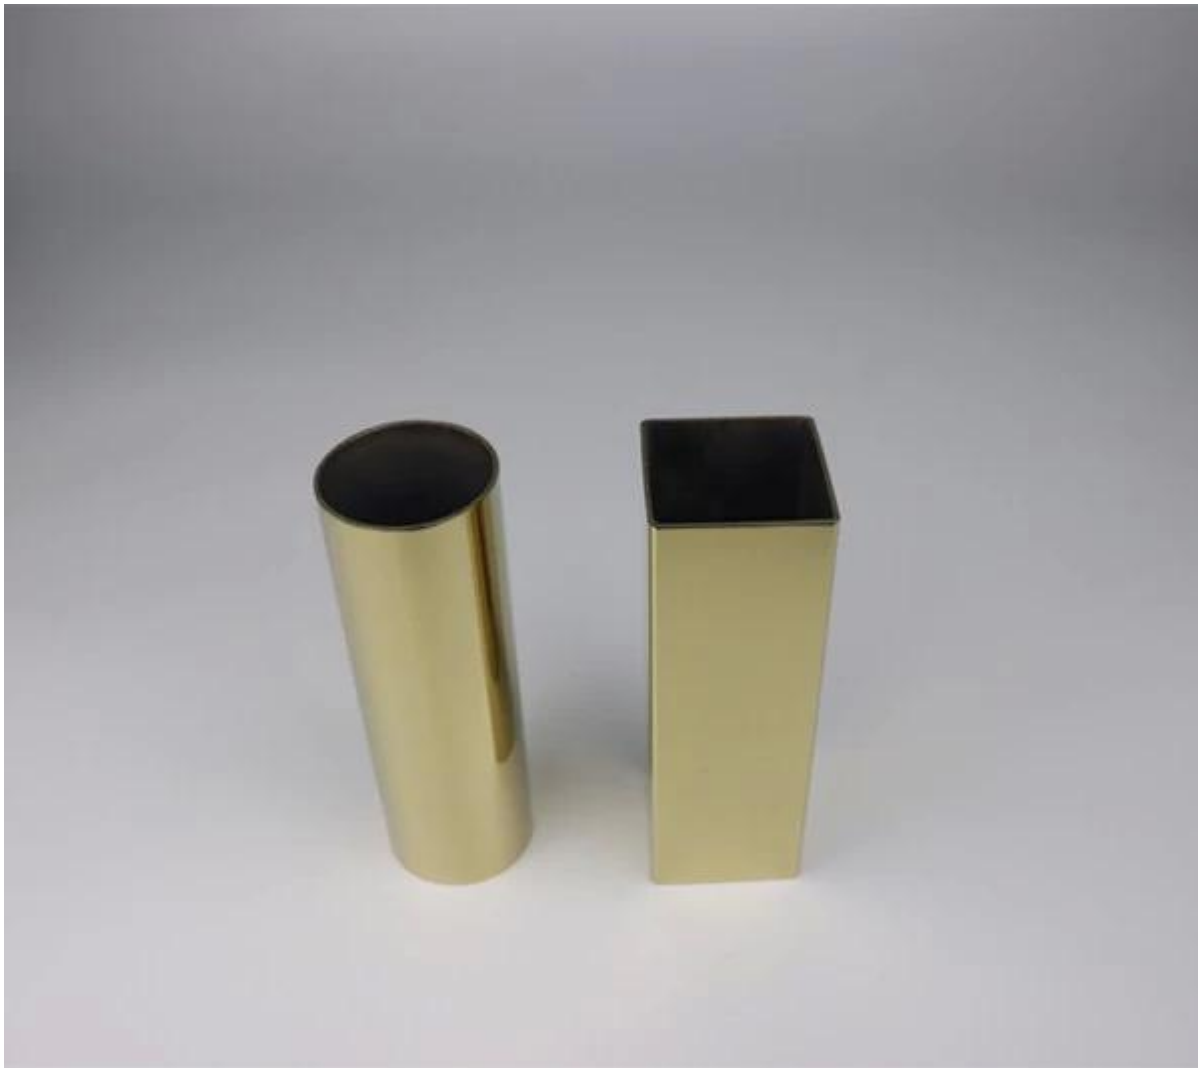

## **RVS buis / slobbuis voor profielloze glazen balustrade**

roestvrijstalen mini-bovenrail

- voor 12 mm glas
- Spiegel of satijn voor optie
- 5,8 meter per lengte
- alle fittingen beschikbaar
- ronde dia25,4 / 50,8 mm,
- vierkant 40 \* 40 mm,
- fittingen: connector, eindkap