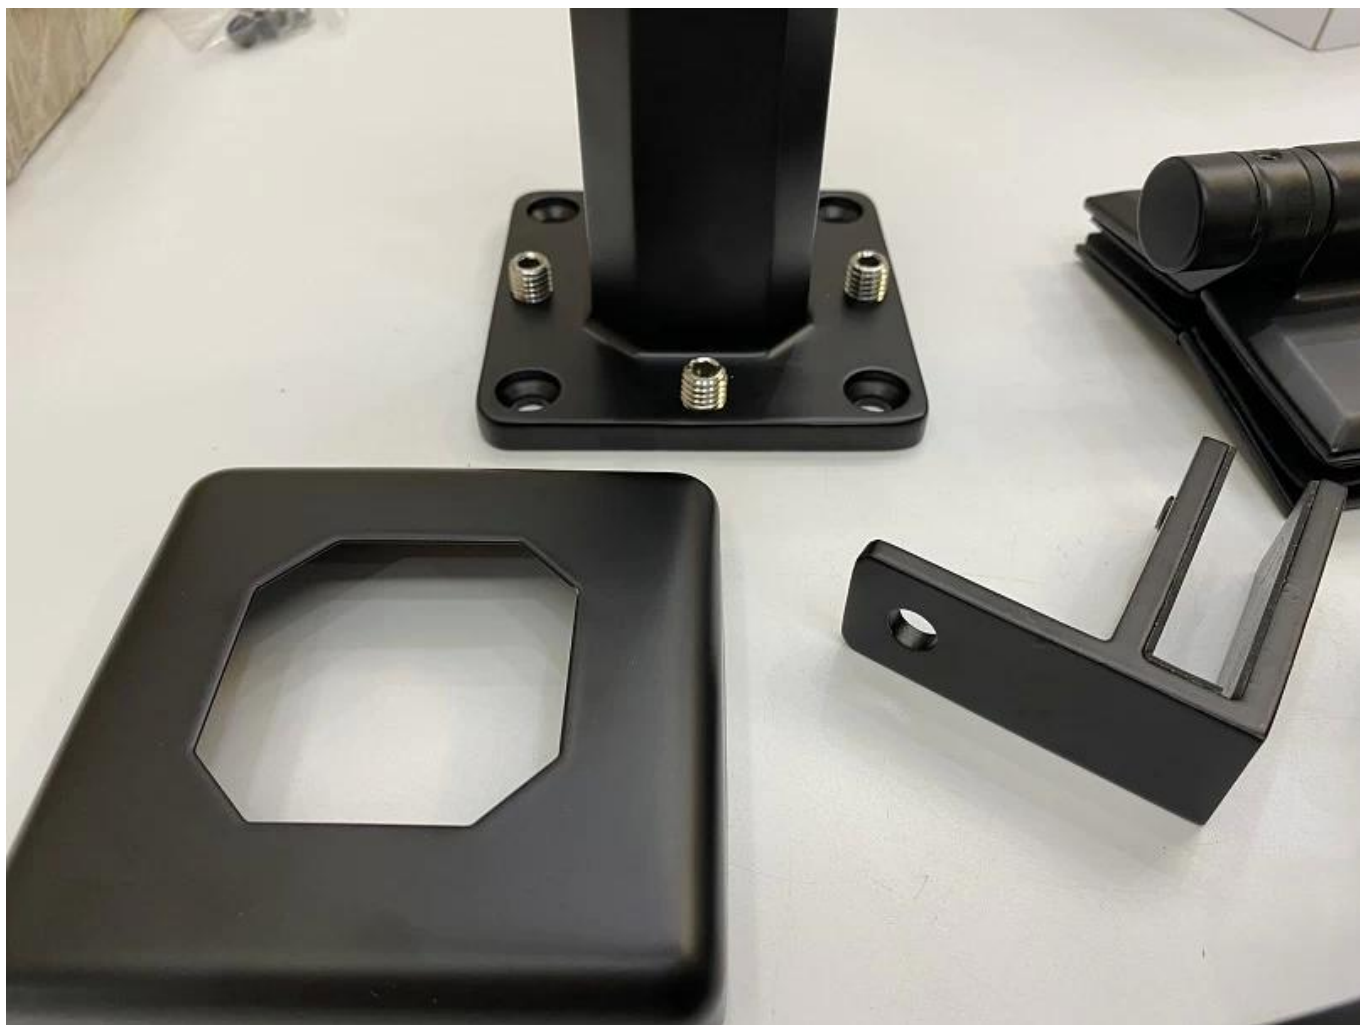

Duidelijkfoto'svoordeoppervlaktebehandeling: