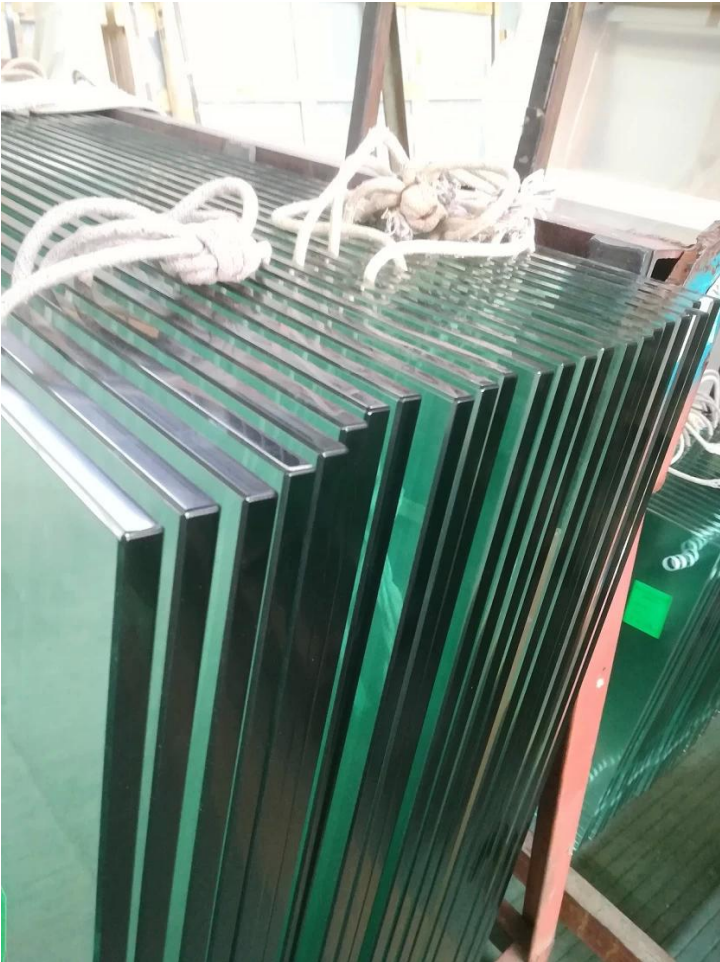

Hoge kwaliteit Black Matt SS316 2205 Zwembad Hek Glas Spigot Railing

productnaam	Verstelbare 12mm railing glazen balustrade spigot zwembad hek 2205 roestvrijstalen glazen spigots op voorraad
Materiaal	Roestvrij staal 316 of 2205
Finish	Satijnen geborsteld, spiegel gepolijst of zwart
Voor glas	10-12mm dikte
technisch	Gieten
Verankeringsbout	Inclusief
Moq	10 stuks
Sollicitatie	Trap / balkon / reling / terras / leuning
OEM / ODM	Aanvaardbaar
Betaling	T / t; l / c op zicht; Western Union
Levering	Ocean Shipping; Air Shipping; Express levering
Voordeel:	SBM Spigot is een populair glazen houdertype en een freemless glazen reling Style.Het is veel gebruikt in het zwembad en een hoog klasse huis of Residentie, die u een open en comfortabel gezichtsveld biedt. Over de installatie, het is eenvoudig om het glas te bevestigen door schroeven te draaien.

Duidelijkfoto'svoordeoppervlaktebehandeling:

Glazen railing spigot:

Glazen deur scharnieren:

Glazen klemmen:

Gehard glazen panelen:

Projectfoto's:

Welkom bij contact met ons op voor meer informatie:

Vooravond