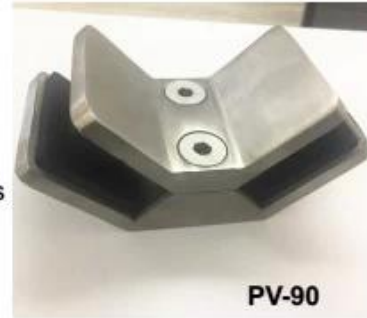

CB-90

- Corner glass clamp
- To hold **90°** glass panels
- For 12-15mm glass