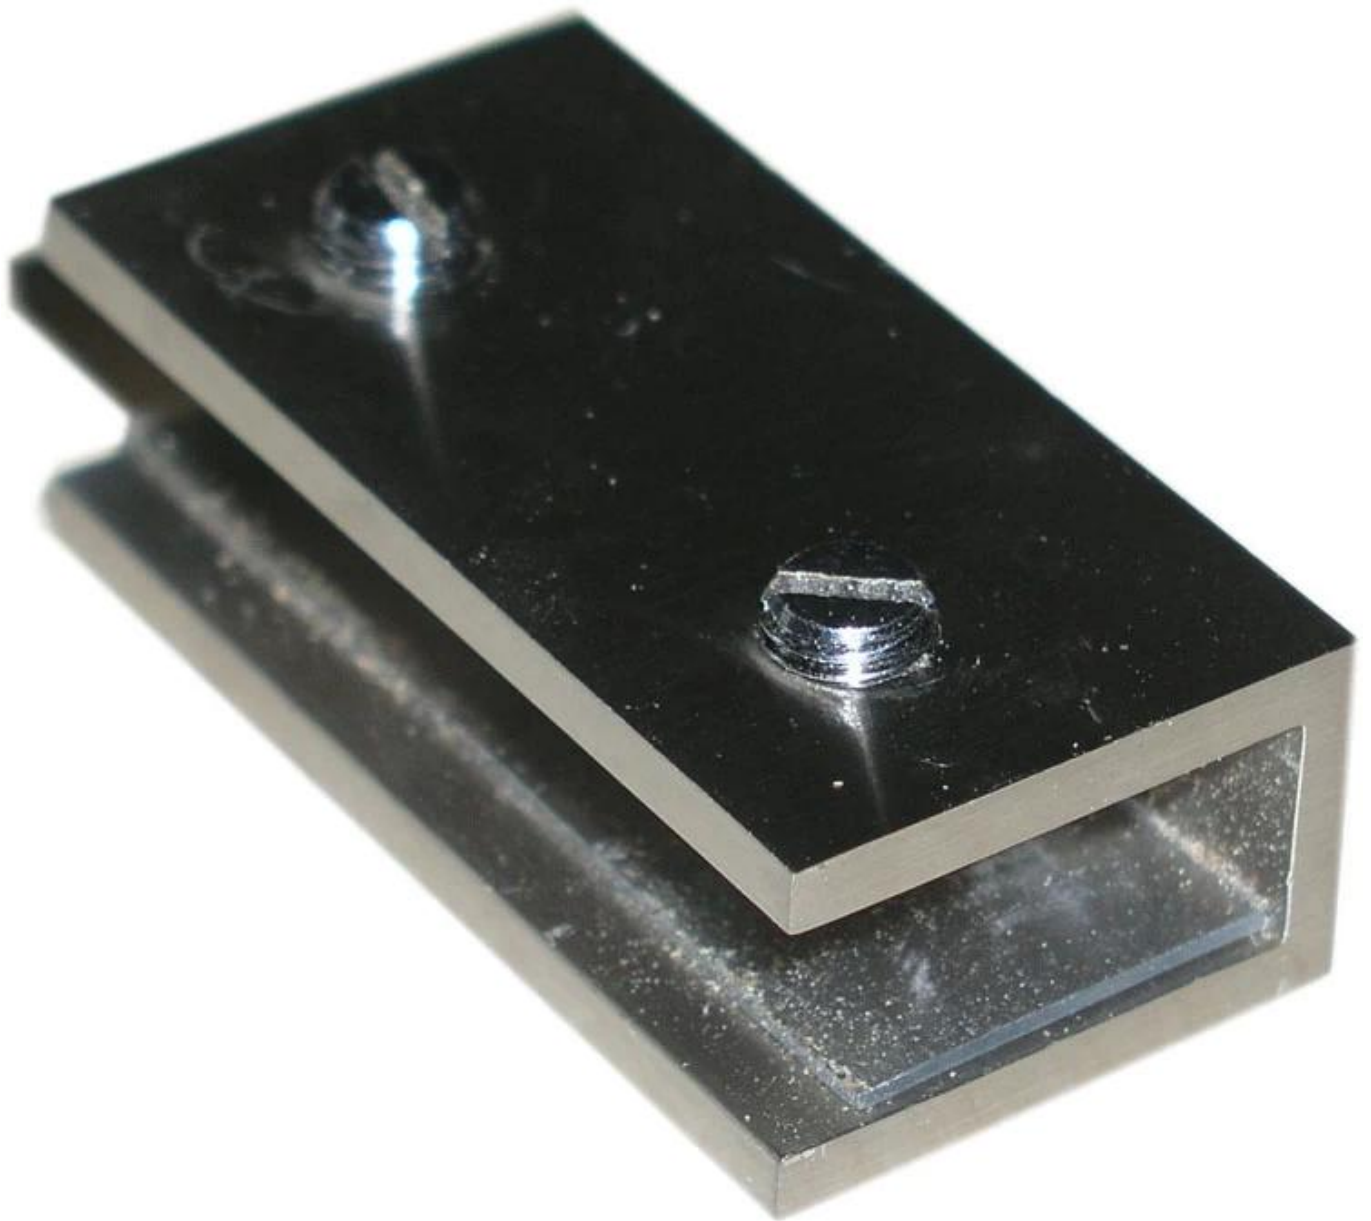

Hoogwaardige roestvrijstalen 180 graden vierkante glazen klem Glazen balustrade klem

Omschrijving

- Gemaakt van roestvrij staal 316 (roestvrij staal 304 is beschikbaar)
- Satijn geborsteld, glanzend gepolijst of zwart gegalvaniseerd
- Voor 8-12 mm glas
- Maat: 50x25mm
- Voor gebruik in een paneel van 180 graden gehard glas
- Minimale bestelhoeveelheid: een stuk
- Sample: beschikbaar
- Glasklemmen op maat: beschikbaar (we zijn in de fabriek)
- OEM-producten zijn welkom

Glasklem PV-180 details

Maat glasklemmen

Zijaanzicht

Project

Levering en verpakking

--Levertijd: 5-7 dagen door de lucht. 15-20 dagen over zee.

--Verpakking: één pc in een plastic zak, vervolgens in een witte doos, 10 stuks in een doos

- Regelmatige doorlooptijd: 7 dagen als producten op voorraad zijn. Ongeveer 20 dagen indien producten niet op voorraad zijn. Het hangt af van de hoeveelheid.

Andere glasklemmen verkrijgbaar

BC-80x35

- Square 80x35mm clamps
- To hold **180°** glass panels
- For 8-12mm glass