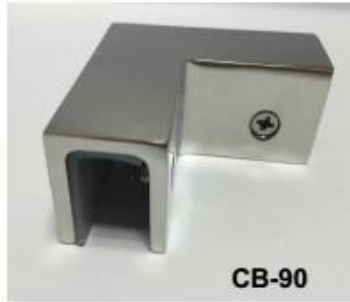

Hoogwaardige roestvrijstalen 180 graden vierkante glazen klem Glazen balustrade klem

Omschrijving

- Gemaakt van roestvrij staal 316 (roestvrij staal 304 is beschikbaar)
- Satijn geborsteld, glanzend gepolijst of zwart gegalvaniseerd
- Voor 8-12 mm glas
- Maat: 50x25mm
- Voor gebruik in een paneel van 180 graden gehard glas
- Minimale bestelhoeveelheid: een stuk
- Sample: beschikbaar
- Glasklemmen op maat: beschikbaar (we zijn in de fabriek)
- OEM-producten zijn welkom

- Regelmatige doorlooptijd: 7 dagen als producten op voorraad zijn. Ongeveer 20 dagen indien producten niet op voorraad zijn. Het hangt af van de hoeveelheid.

Andere glasklemmen verkrijgbaar

BC-80x35

- Square 80x35mm clamps
- To hold **180°** glass panels
- For 8-12mm glass