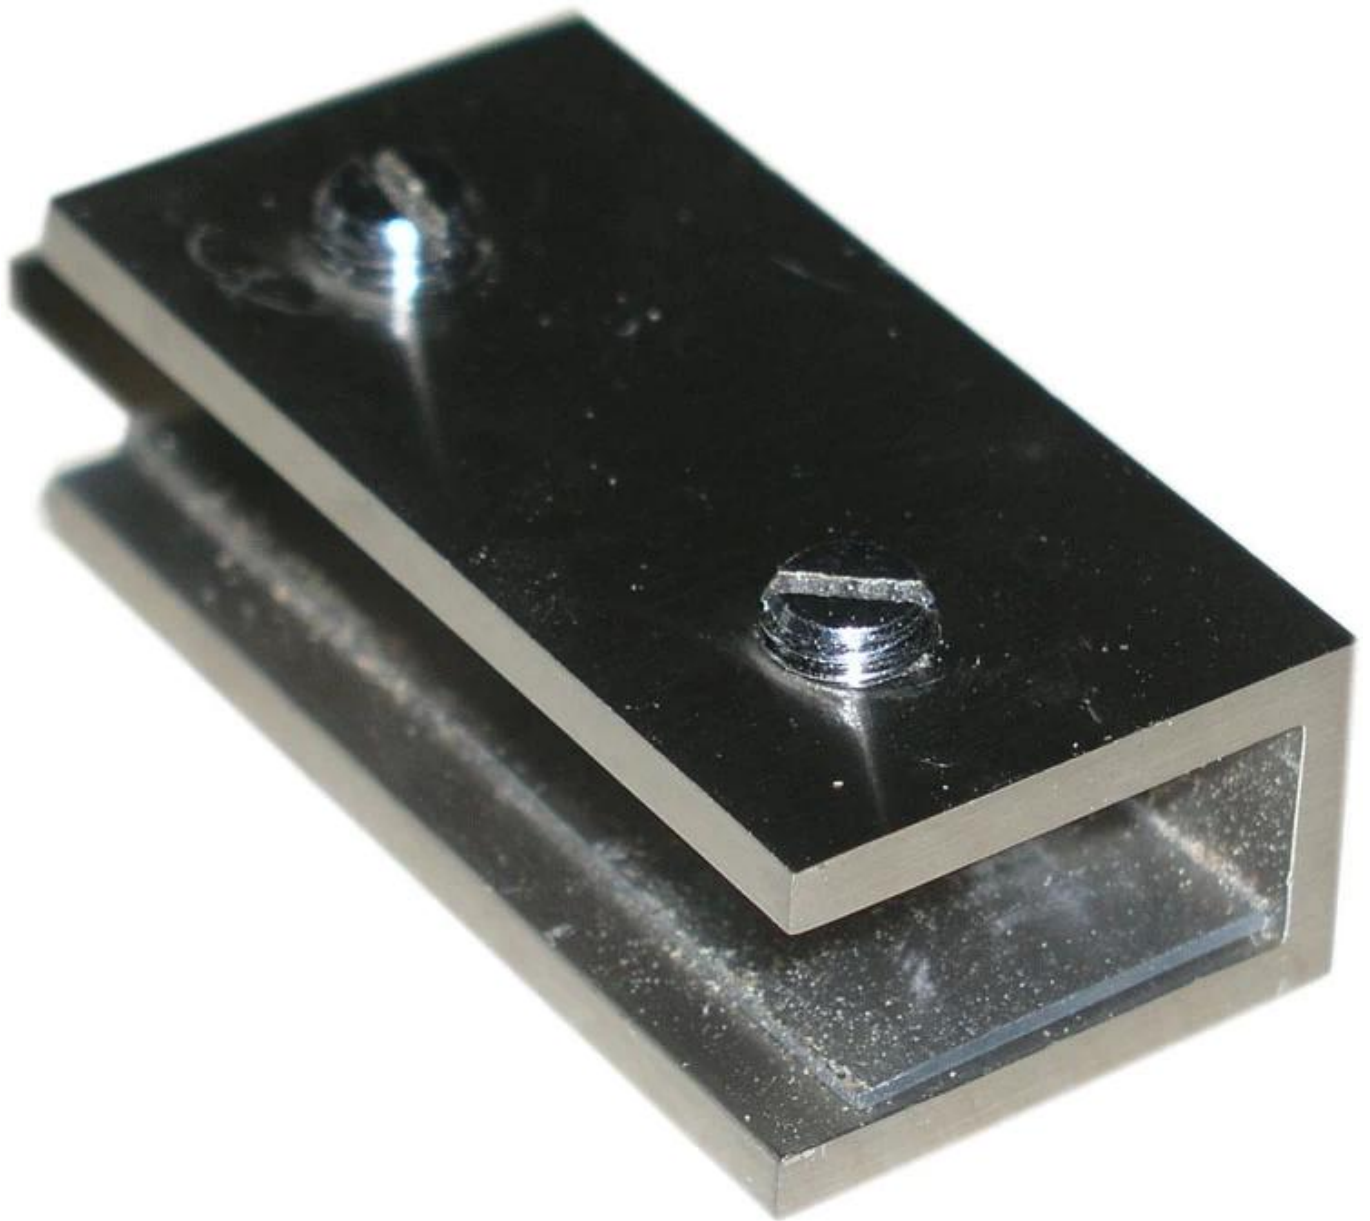

Hoogwaardige roestvrijstalen 180 graden vierkante glazen klem Glazen balustrade klem

Omschrijving

- Gemaakt van roestvrij staal 316 (roestvrij staal 304 is beschikbaar)
- Satijn geborsteld, glanzend gepolijst of zwart gegalvaniseerd
- Voor 8-12 mm glas
- Maat: 50x25mm
- Voor gebruik in een paneel van 180 graden gehard glas
- Minimale bestelhoeveelheid: een stuk
- Sample: beschikbaar
- Glasklemmen op maat: beschikbaar (we zijn in de fabriek)
- OEM-producten zijn welkom

Glasklem PV-180 details

Maat glasklemmen

Zijaanzicht

Project

Levering en verpakking

--Levertijd: 5-7 dagen door de lucht. 15-20 dagen over zee.

--Verpakking: één pc in een plastic zak, vervolgens in een witte doos, 10 stuks in een doos

- Regelmatige doorlooptijd: 7 dagen als producten op voorraad zijn. Ongeveer 20 dagen indien producten niet op voorraad zijn. Het hangt af van de hoeveelheid.

Andere glasklemmen verkrijgbaar

BC-80x35

- Square 80x35mm clamps
- To hold **180°** glass panels
- For 8-12mm glass

CB-90

- Corner glass clamp
- To hold **90°** glass panels
- For 8-12mm glass

BC-60

- Round ϕ 60mm clamps
- To hold **180°** glass panels
- For 8-12mm glass

PV-90

- Corner glass clamp
- To hold **90°** glass panels
- For 12-15mm glass