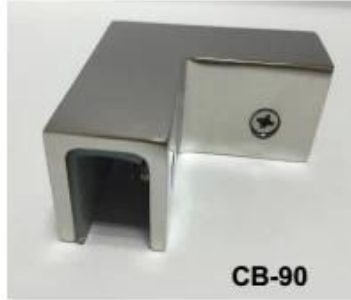

Hoogwaardige roestvrijstalen 180 graden vierkante glazen klem Glazen balustrade klem

Omschrijving

- Gemaakt van roestvrij staal 316 (roestvrij staal 304 is beschikbaar)
- Satijn geborsteld, glanzend gepolijst of zwart gegalvaniseerd
- Voor 8-12 mm glas
- Maat: 50x25mm
- Voor gebruik in een paneel van 180 graden gehard glas
- Minimale bestelhoeveelheid: een stuk
- Sample: beschikbaar
- Glasklemmen op maat: beschikbaar (we zijn in de fabriek)
- OEM-producten zijn welkom

- Regelmatige doorlooptijd: 7 dagen als producten op voorraad zijn. Ongeveer 20 dagen indien producten niet op voorraad zijn. Het hangt af van de hoeveelheid.

Andere glasklemmen verkrijgbaar

BC-80x35

- Square 80x35mm clamps
- To hold **180°** glass panels
- For 8-12mm glass