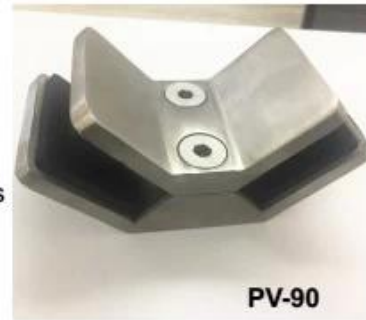

CB-90

- Corner glass clamp
- To hold **90°** glass panels
- For 12-15mm glass