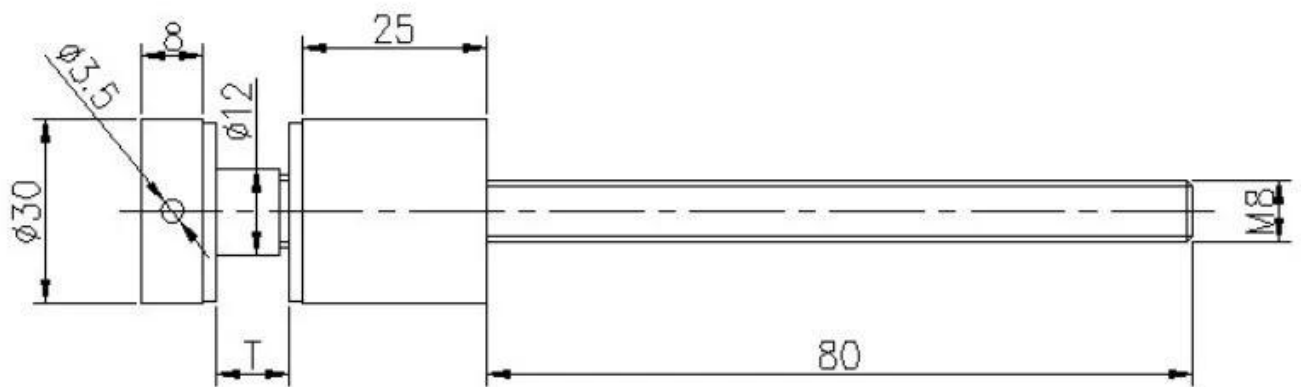

Het standoff glazen balustradesysteem kan zowel binnen als buiten worden gebruikt. Meestal is dit systeem uitstekend geschikt voor interieurtoepassingen zoals glazen balustrades en glazen trappen waarbij de hele omtrek van het glas zichtbaar is voor een modernere uitstraling. Afstandhouders worden geïnstalleerd in solide oppervlakken zoals staal, hout of beton, in de voorkant van een trap of balkon. Het glas is verticaal opgehangen door middel van afstandhouders en elk stuk is onafhankelijk van andere stukken voor ondersteuning, tenzij een leuning is geïnstalleerd voor extra sterkte.

Producten Tonen

Modelnummer: SF-30

Technische tekening

Met houtschroef

Toepassingsfoto's

Glass Standoff railingsysteem voor trappenhuis

Glazen reling systeem voor balkon

KEBIL 科比奥®