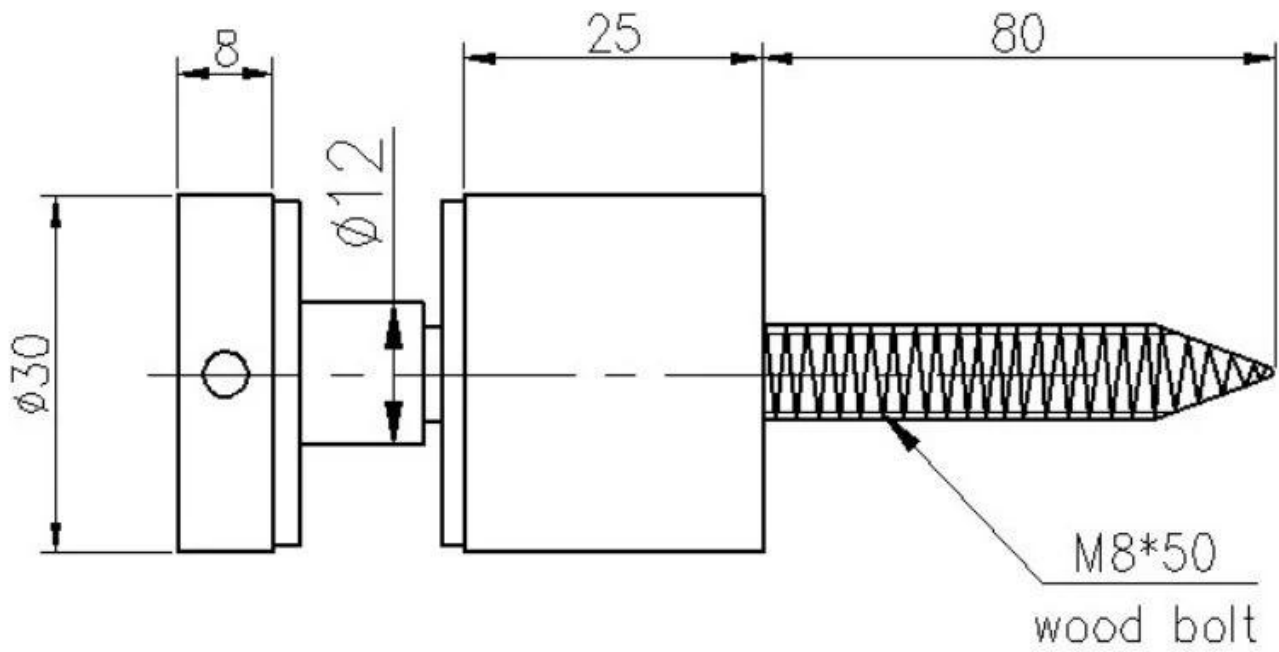

Producten Tonen

Modelnummer: SF-30

Technische tekening

Met houtschroef

Toepassingsfoto's

Glass Standoff railingsysteem voor trappenhuis

Glazen reling systeem voor balkon

KEBIL 科比奥®