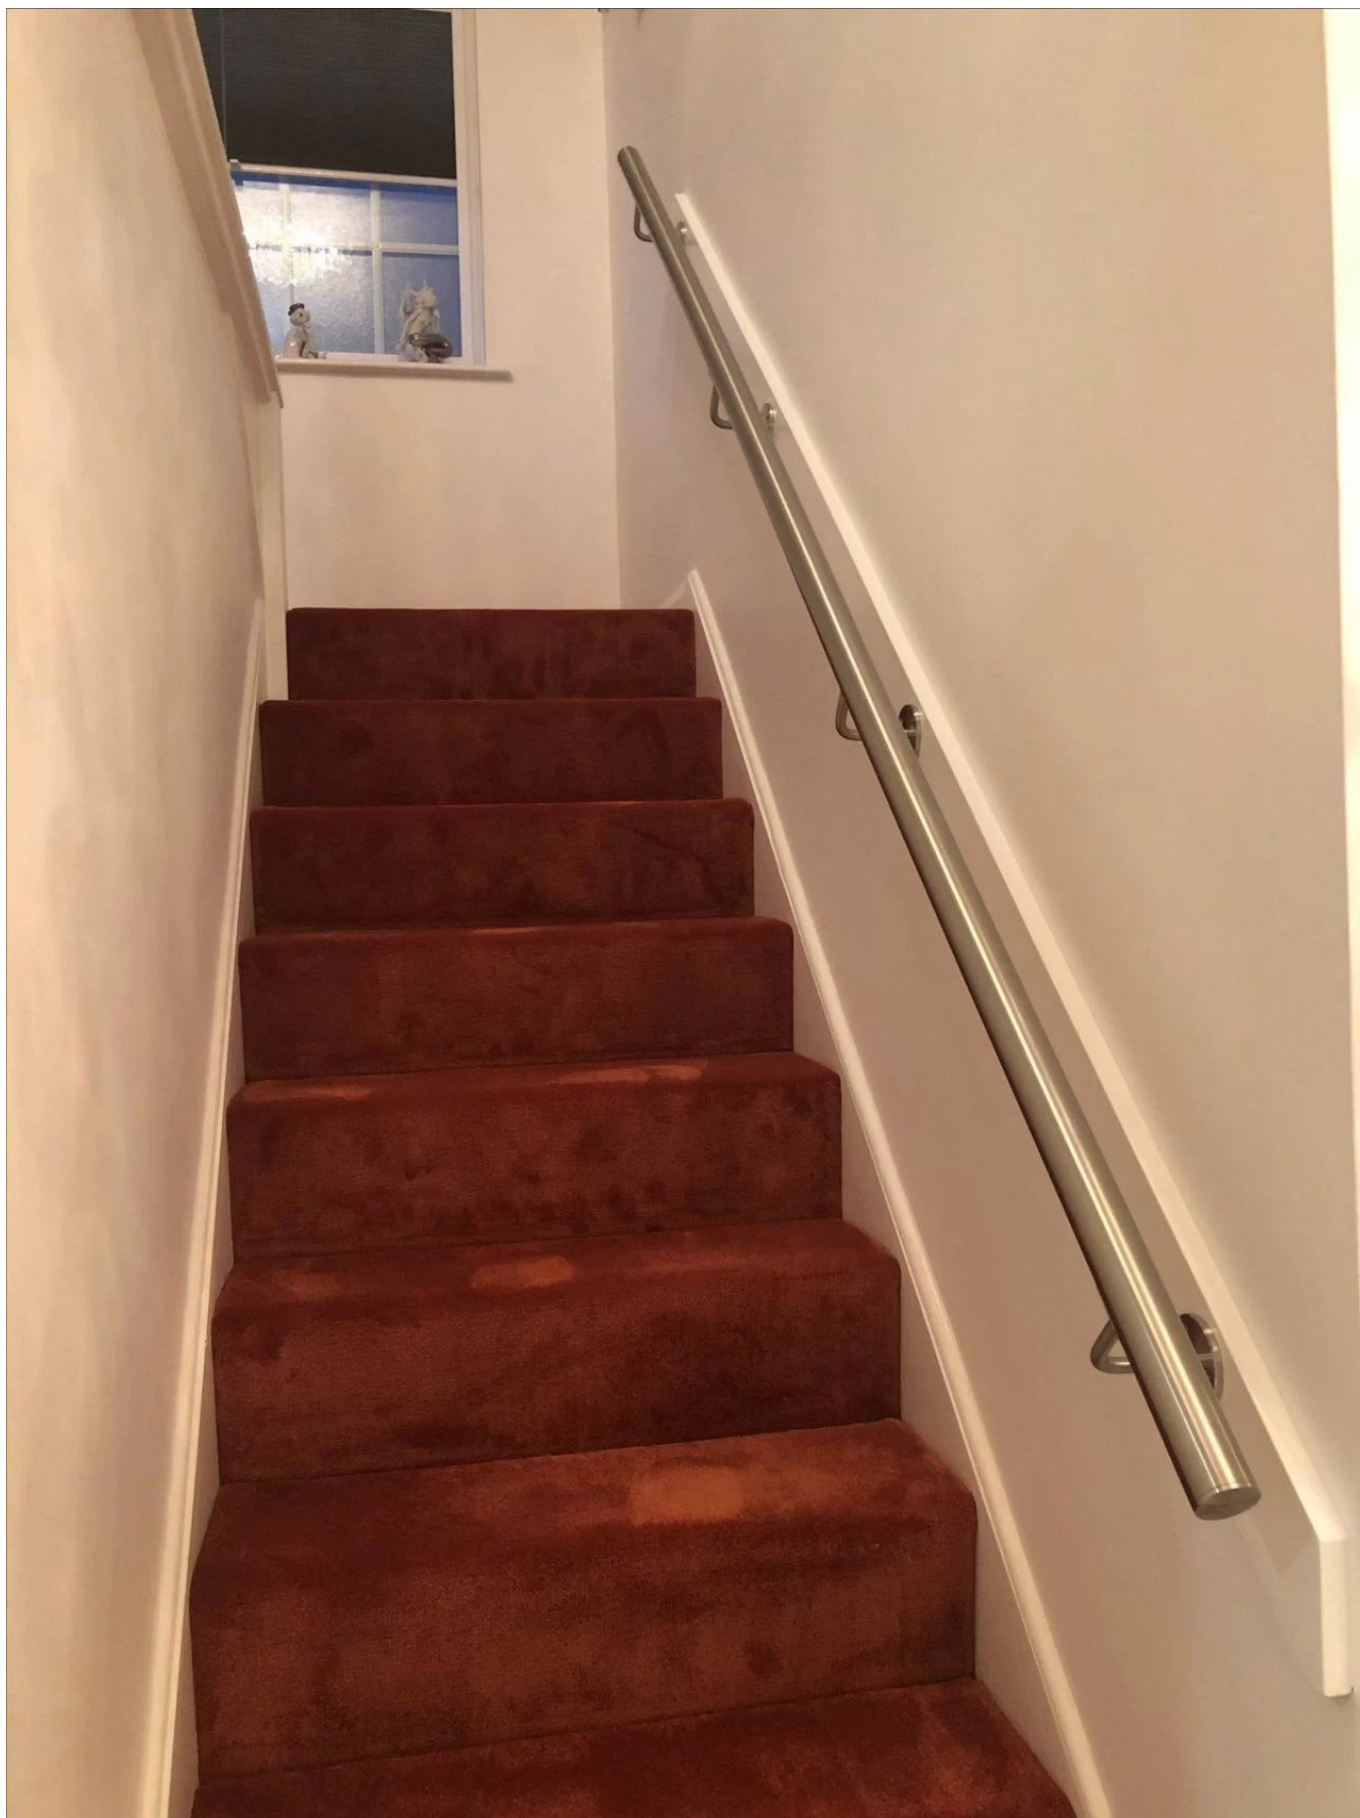

Bedankt voor uw bezoek, alle geïnteresseerden of behoeften, neem dan vrijblijvend contact met mij op:

Wendy : sales04@launch-china.cn.