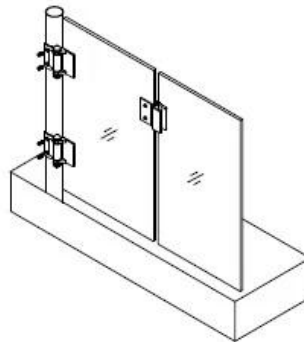

G-G2 Scharnier technische informatie:

Glas tot poortopening 18 mm, geschikt voor 8/ 10/12mm gehard glazen poort, past op 10/12 mm vast glas

1 van glas tot glas scharnier met 2 SCHROEVEN GAP 42 mm

Gat voor glazen paneel bij zwembadpoort - 20mm vanaf de glasrand, 42 mm uit elkaar.

Glas tot poortopening 18 mm, geschikt voor 8/ 10/12mm gehard glazen poort

download hier de technische tekening:

- 1、 Glass-Glass hinge, Glass to Wall hinge and Glass to Round post hinge are suitable for 1000x1200mm glass gate 8-12mm thick .
When you open the glass gate it will close automatically .
- 2、 Our glass hinges are made by precision casting with stainless steel 316 material , satin and mirror finish optional .
- 3、 Our hinges must be applied on tempered glass .

Glass to Glass

Glass to Round post

Glass to Wall

Hole dimensions

Voor Glazen zwembadpoort Scharnier & Installatie, Zie onderstaande video-link:
<https://www.youtube.com/watch?v=DKZIF0cAt1M>

Voor Glazen zwembadpoort scharnier Verpakking, Hieronder de verpakkingfoto's: