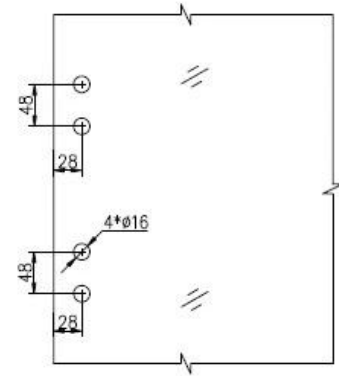

2 van zelfsluitende veer scharnier geschikt voor glas / glastoepassingen

G-G2

G-G2 Afmeting scharnier:

1 van glas tot glas scharnier 80mm BREEDTE

1 van glas tot glas scharnier 106,3mm LENGTE

1 van glas op glas scharnier 21 mm DIKTE
 Afstand tussen twee schroeven 48mm
 Afstand van schroef tot scharnierrand: 20 mm
 Raadpleeg onderstaande maatschets:

G-G2 Scharnier technische informatie:

Glas tot poortopening 18 mm, geschikt voor 8/ 10/12mm gehard glazen poort, past op 10/12 mm vast glas

1 van glas tot glas scharnier met 2 SCHROEVEN GAP 42 mm

Gat voor glazen paneel bij zwembadpoort - 20mm vanaf de glasrand, 42 mm uit elkaar.

Glas tot poortopening 18 mm, geschikt voor 8/ 10/12mm gehard glazen poort

download hier de technische tekening:

- 1、 Glass-Glass hinge, Glass to Wall hinge and Glass to Round post hinge are suitable for 1000x1200mm glass gate 8-12mm thick .
When you open the glass gate it will close automatically .
- 2、 Our glass hinges are made by precision casting with stainless steel 316 material , satin and mirror finish optional .
- 3、 Our hinges must be applied on tempered glass .

Glass to Glass

Glass to Round post

Glass to Wall

Hole dimensions

Voor Glazen zwembadpoort Scharnier & Installatie, Zie onderstaande video-link:
<https://www.youtube.com/watch?v=DKZIF0cAt1M>

Voor Glazen zwembadpoort scharnier Verpakking, Hieronder de verpakkingfoto's: