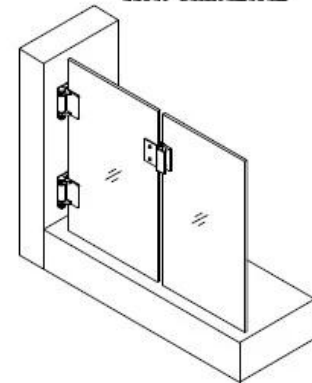

G-G2 Scharnier technische informatie:

Glas tot poortopening 18 mm, geschikt voor 8/ 10/12mm gehard glazen poort, past op 10/12 mm vast glas

1 van glas tot glas scharnier met 2 SCHROEVEN GAP 42 mm

Gat voor glazen paneel bij zwembadpoort - 20mm vanaf de glasrand, 42 mm uit elkaar.

Glas tot poortopening 18 mm, geschikt voor 8/ 10/12mm gehard glazen poort

download hier de technische tekening:

- 1、 Glass-Glass hinge, Glass to Wall hinge and Glass to Round post hinge are suitable for 1000x1200mm glass gate 8-12mm thick .
When you open the glass gate it will close automatically .
- 2、 Our glass hinges are made by precision casting with stainless steel 316 material , satin and mirror finish optional .
- 3、 Our hinges must be applied on tempered glass .

Glass to Glass

Glass to Round post

Glass to Wall

Hole dimensions

Voor Glazen zwembadpoort Scharnier & Installatie, Zie onderstaande video-link:
<https://www.youtube.com/watch?v=DKZIF0cAt1M>

Voor Glazen zwembadpoort scharnier Verpakking, Hieronder de verpakkingfoto's: