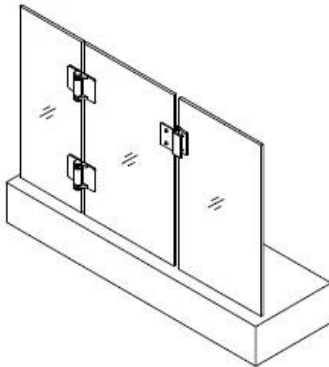

G-G2 Scharnier technische informatie:

Glas tot poortopening 18 mm, geschikt voor 8/ 10/12mm gehard glazen poort, past op 10/12 mm vast glas

1 van glas tot glas scharnier met 2 SCHROEVEN GAP 42 mm

Gat voor glazen paneel bij zwembadpoort - 20mm vanaf de glasrand, 42 mm uit elkaar.

Glas tot poortopening 18 mm, geschikt voor 8/ 10/12mm gehard glazen poort

download hier de technische tekening:

- 1、 Glass-Glass hinge, Glass to Wall hinge and Glass to Round post hinge are suitable for 1000x1200mm glass gate 8-12mm thick .
When you open the glass gate it will close automatically .
- 2、 Our glass hinges are made by precision casting with stainless steel 316 material , satin and mirror finish optional .
- 3、 Our hinges must be applied on tempered glass .

Glass to Glass

Glass to Round post

Glass to Wall

Hole dimensions

Voor Glazen zwembadpoort Scharnier & Installatie, Zie onderstaande video-link:
<https://www.youtube.com/watch?v=DKZIF0cAt1M>

Voor Glazen zwembadpoort scharnier Verpakking, Hieronder de verpakkingfoto's: