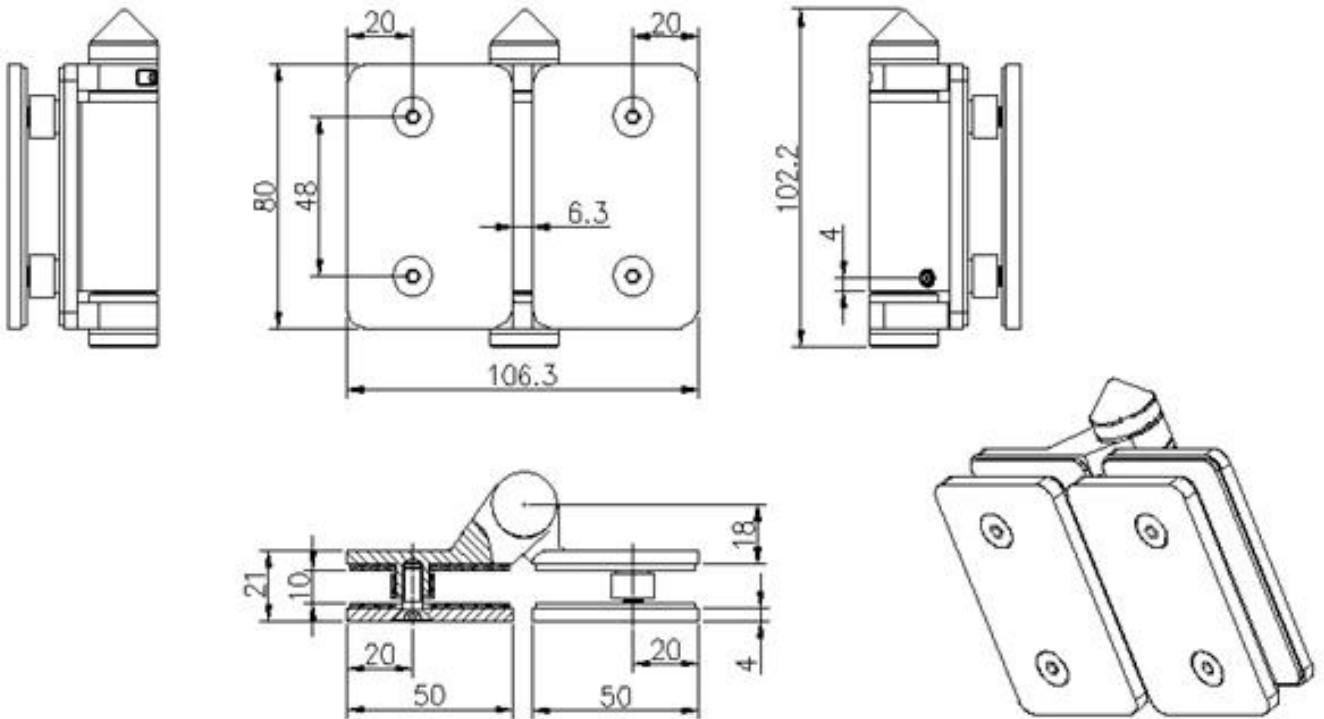

Scharnier Omschrijving:

Zwembad Gate Glazen veer Scharnier

Model: Glas tot Glazen scharnier

Modelnr.: G-G2

Zwembad Gate Hardware Kit bevat 1 X Magnetisch vergrendeling en 2 X zelfsluitende scharnieren, alle schroeven en gratis installatie aanols.

2 van zelfsluitende veer scharnier geschikt voor glas / glastoepassingen

G-G2

G-G2 Afmeting scharnier:

1 van glas tot glas scharnier 80mm BREEDTE

1 van glas tot glas scharnier 106,3mm LENGTE

1 van glas op glas scharnier 21 mm DIKTE
 Afstand tussen twee schroeven 48mm
 Afstand van schroef tot scharnierrand: 20 mm
 Raadpleeg onderstaande maatschets:

G-G2 Scharnier technische informatie:

Glas tot poortopening 18 mm, geschikt voor 8/ 10/12mm gehard glazen poort, past op 10/12 mm vast glas

1 van glas tot glas scharnier met 2 SCHROEVEN GAP 42 mm

Gat voor glazen paneel bij zwembadpoort - 20mm vanaf de glasrand, 42 mm uit elkaar.

Glas tot poortopening 18 mm, geschikt voor 8/ 10/12mm gehard glazen poort

download hier de technische tekening:

- 1、 Glass-Glass hinge, Glass to Wall hinge and Glass to Round post hinge are suitable for 1000x1200mm glass gate 8-12mm thick .
When you open the glass gate it will close automatically .
- 2、 Our glass hinges are made by precision casting with stainless steel 316 material , satin and mirror finish optional .
- 3、 Our hinges must be applied on tempered glass .