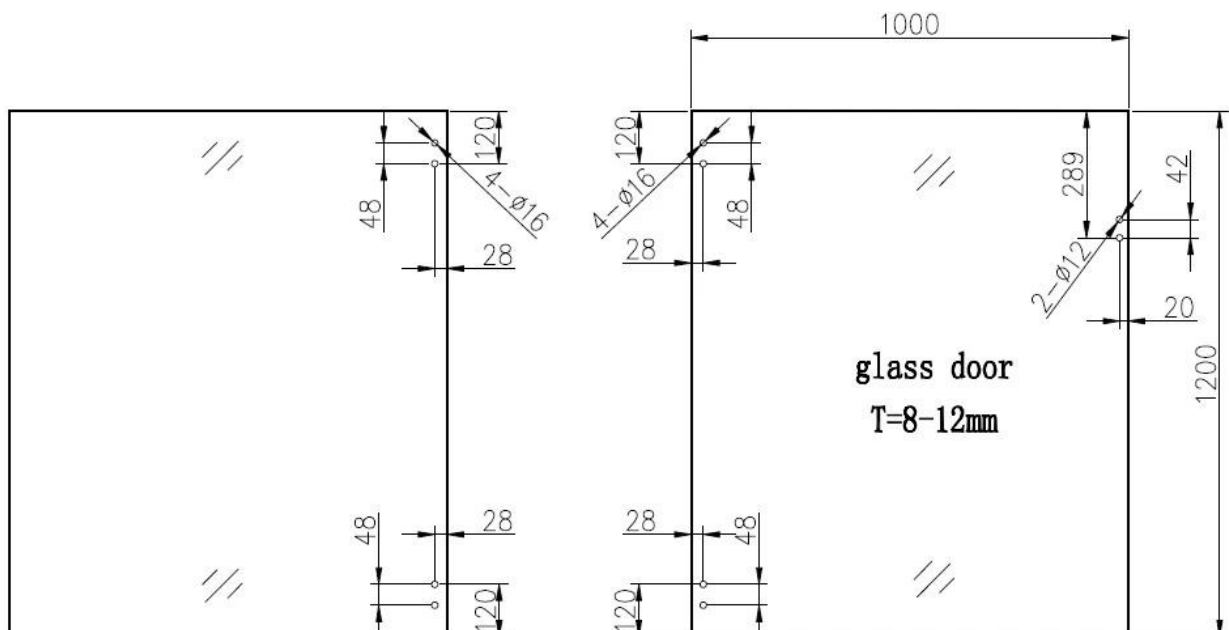

2 van zelfsluitende veer scharnier geschikt voor glas / glastoepassingen

G-G2

G-G2 Afmeting scharnier:

1 van glas tot glas scharnier 80mm BREEDTE

1 van glas tot glas scharnier 106,3mm LENGTE

1 van glas op glas scharnier 21 mm DIKTE
 Afstand tussen twee schroeven 48mm
 Afstand van schroef tot scharnierrand: 20 mm
 Raadpleeg onderstaande maatschets:

G-G2 Scharnier technische informatie:

Glas tot poortopening 18 mm, geschikt voor 8/ 10/12mm gehard glazen poort, past op 10/12 mm vast glas

1 van glas tot glas scharnier met 2 SCHROEVEN GAP 42 mm

Gat voor glazen paneel bij zwembadpoort - 20mm vanaf de glasrand, 42 mm uit elkaar.

Glas tot poortopening 18 mm, geschikt voor 8/ 10/12mm gehard glazen poort

download hier de technische tekening:

- 1、 Glass-Glass hinge, Glass to Wall hinge and Glass to Round post hinge are suitable for 1000x1200mm glass gate 8-12mm thick .
When you open the glass gate it will close automatically .
- 2、 Our glass hinges are made by precision casting with stainless steel 316 material , satin and mirror finish optional .
- 3、 Our hinges must be applied on tempered glass .