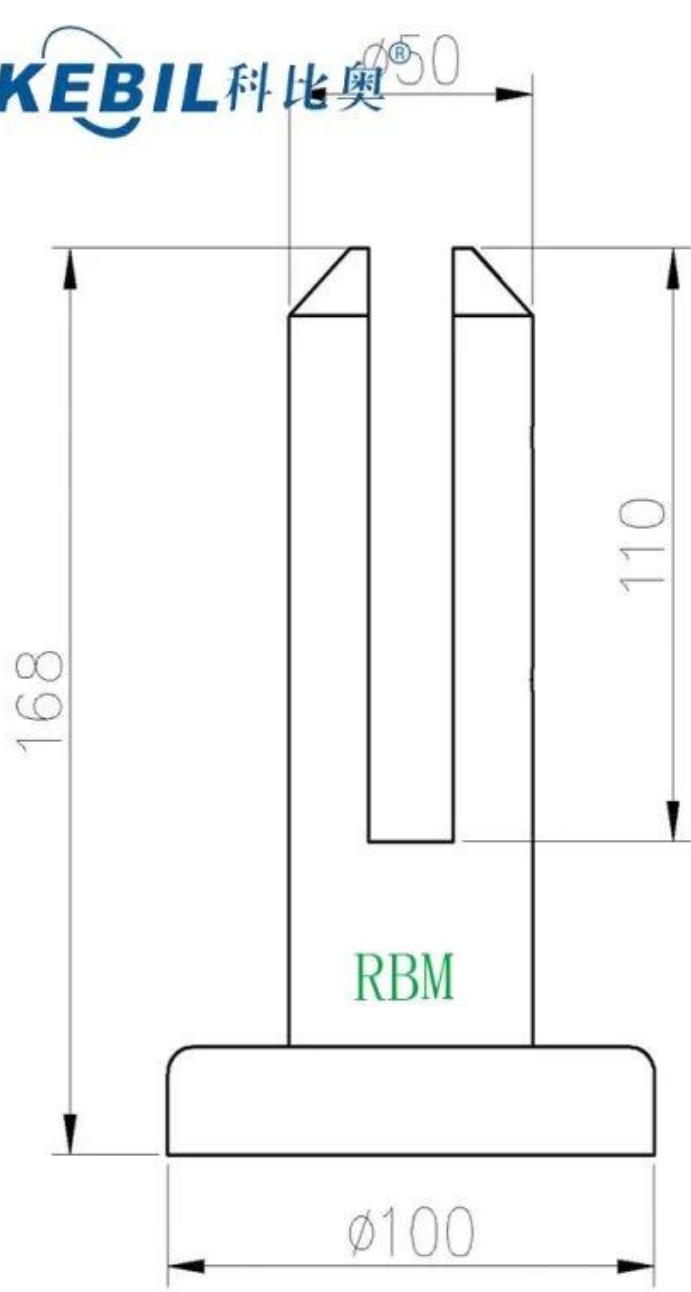

## Vijf soorten glazen kraan

Onderdeel nr.	Materiaal	Af hebben	Dikte glas	Opmerkingen
<a href="#">SBM</a>	Duplex 2205 316SS 304SS	Satijn / spiegel	10-13,52 mm	
<a href="#">RBM</a>	Duplex 2205 316SS 304SS	Satijn / spiegel	10-13,52 mm	
<a href="#">SCM</a>	Duplex 2205 316SS 304SS	Satijn / spiegel	10-13,52 mm	Extra lengte is mogelijk door lassen
<a href="#">RCM</a>	Duplex 2205 316SS 304SS	Satijn / spiegel	10-13,52 mm	Extra lengte is mogelijk door lassen
<a href="#">SFM</a>	Duplex 2205 316SS 304SS	Satijn / spiegel	10-13,52 mm	

**KEBIL** 科比奥®

**KEBIL** 科比奥®

**Technische tekening**  
**SBM en SCM**

**RBM & RCM**

Aan de zijkant gemonteerde SFM

Toepassingstekeningen

**KEBIL** 科比奥®

Neem gerust contact op als u vragen heeft.