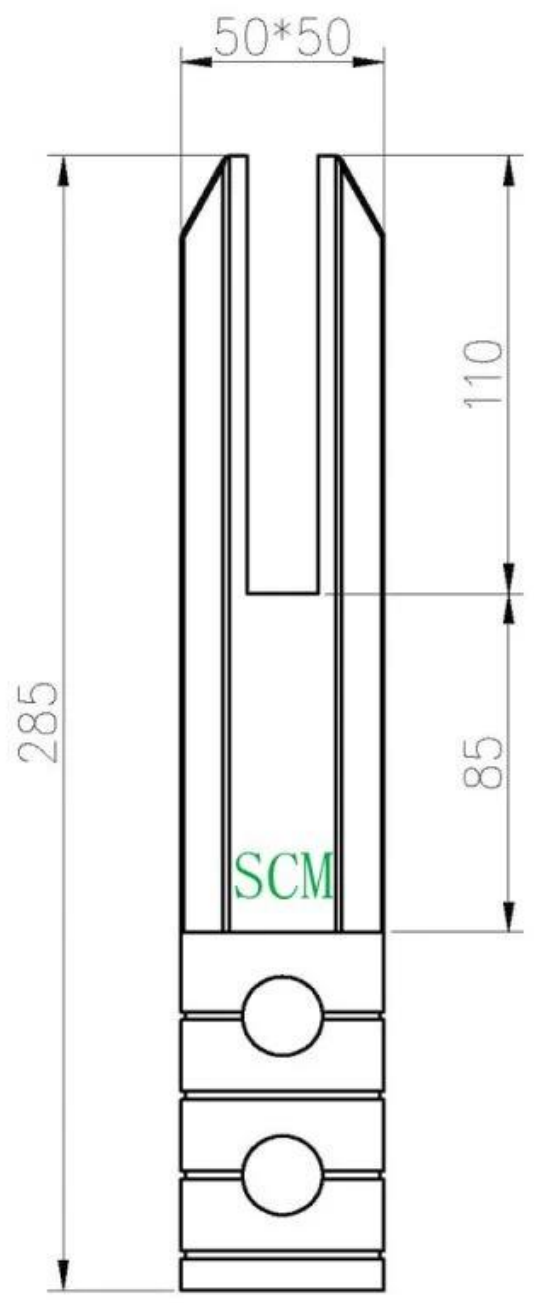

## Vijf soorten glazen kraan

Onderdeel nr.	Materiaal	Af hebben	Dikte glas	Opmerkingen
<a href="#">SBM</a>	Duplex 2205 316SS 304SS	Satijn / spiegel	10-13,52 mm	
<a href="#">RBM</a>	Duplex 2205 316SS 304SS	Satijn / spiegel	10-13,52 mm	
<a href="#">SCM</a>	Duplex 2205 316SS 304SS	Satijn / spiegel	10-13,52 mm	Extra lengte is mogelijk door lassen
<a href="#">RCM</a>	Duplex 2205 316SS 304SS	Satijn / spiegel	10-13,52 mm	Extra lengte is mogelijk door lassen
<a href="#">SFM</a>	Duplex 2205 316SS 304SS	Satijn / spiegel	10-13,52 mm	

**KEBIL** 科比奥®

**KEBIL** 科比奥®

**Technische tekening**  
**SBM en SCM**

**RBM & RCM**

Aan de zijkant gemonteerde SFM

Toepassingstekeningen

**KEBIL** 科比奥®

Neem gerust contact op als u vragen heeft.