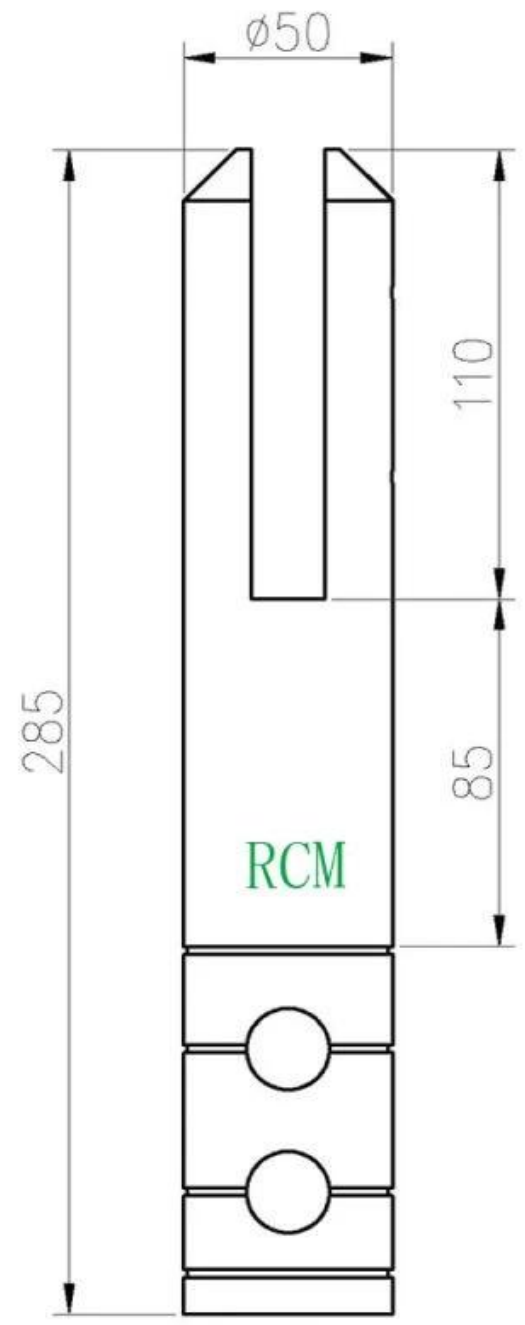

## Vijf soorten glazen kraan

Onderdeel nr.	Materiaal	Af hebben	Dikte glas	Opmerkingen
<a href="#">SBM</a>	Duplex 2205 316SS 304SS	Satijn / spiegel	10-13,52 mm	
<a href="#">RBM</a>	Duplex 2205 316SS 304SS	Satijn / spiegel	10-13,52 mm	
<a href="#">SCM</a>	Duplex 2205 316SS 304SS	Satijn / spiegel	10-13,52 mm	Extra lengte is mogelijk door lassen
<a href="#">RCM</a>	Duplex 2205 316SS 304SS	Satijn / spiegel	10-13,52 mm	Extra lengte is mogelijk door lassen
<a href="#">SFM</a>	Duplex 2205 316SS 304SS	Satijn / spiegel	10-13,52 mm	

**KEBIL** 科比奥®

**KEBIL** 科比奥®

**Technische tekening**  
**SBM en SCM**

**RBM & RCM**

Aan de zijkant gemonteerde SFM

Toepassingstekeningen

**KEBIL** 科比奥®

Neem gerust contact op als u vragen heeft.