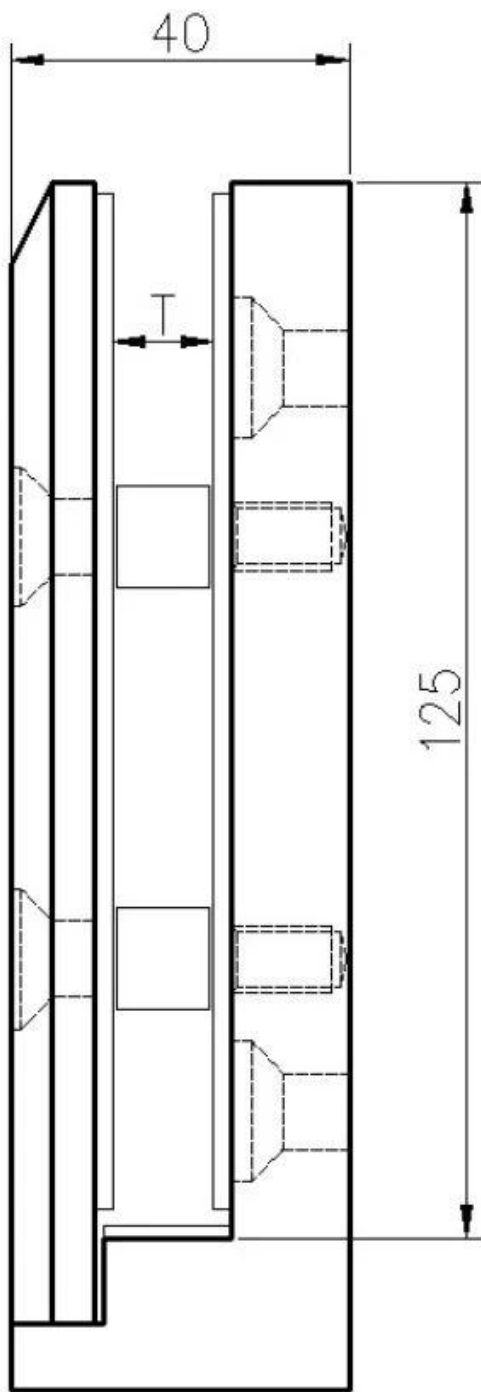

## Vijf soorten glazen kraan

Onderdeel nr.	Materiaal	Af hebben	Dikte glas	Opmerkingen
<a href="#">SBM</a>	Duplex 2205 316SS 304SS	Satijn / spiegel	10-13,52 mm	
<a href="#">RBM</a>	Duplex 2205 316SS 304SS	Satijn / spiegel	10-13,52 mm	
<a href="#">SCM</a>	Duplex 2205 316SS 304SS	Satijn / spiegel	10-13,52 mm	Extra lengte is mogelijk door lassen
<a href="#">RCM</a>	Duplex 2205 316SS 304SS	Satijn / spiegel	10-13,52 mm	Extra lengte is mogelijk door lassen
<a href="#">SFM</a>	Duplex 2205 316SS 304SS	Satijn / spiegel	10-13,52 mm	

**KEBIL** 科比奥®

**Technische tekening  
SBM en SCM**

**RBM & RCM**

Aan de zijkant gemonteerde SFM

Toepassingstekeningen

**KEBIL** 科比奥®

Neem gerust contact op als u vragen heeft.

Attn: Frank Fang