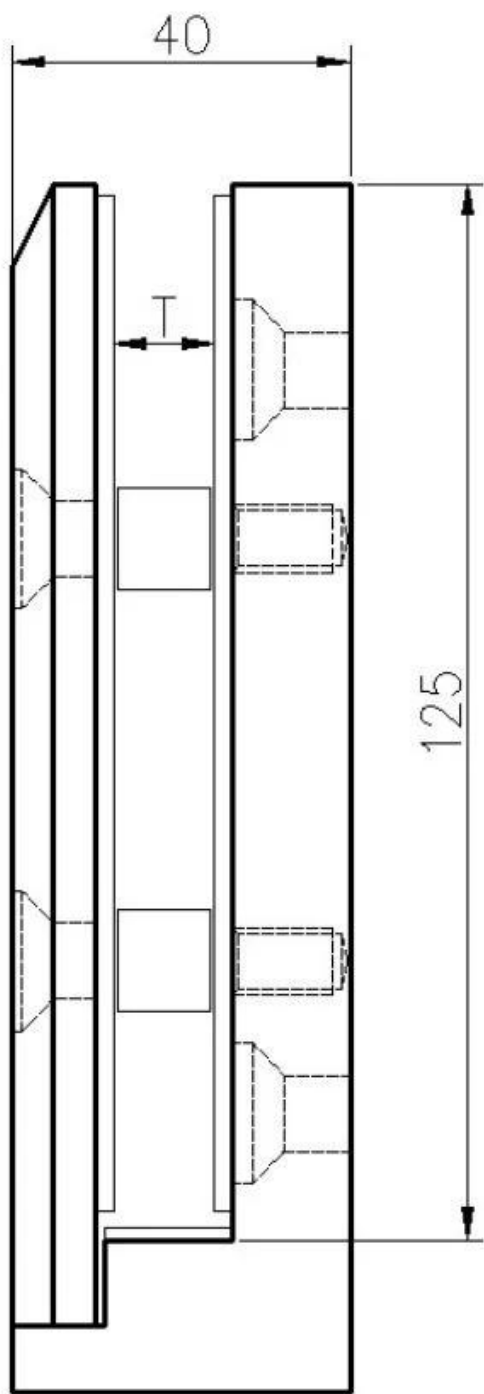

## Vijf soorten glazen kraan

Onderdeel nr.	Materiaal	Af hebben	Dikte glas	Opmerkingen
<a href="#">SBM</a>	Duplex 2205 316SS 304SS	Satijn / spiegel	10-13,52 mm	
<a href="#">RBM</a>	Duplex 2205 316SS 304SS	Satijn / spiegel	10-13,52 mm	
<a href="#">SCM</a>	Duplex 2205 316SS 304SS	Satijn / spiegel	10-13,52 mm	Extra lengte is mogelijk door lassen
<a href="#">RCM</a>	Duplex 2205 316SS 304SS	Satijn / spiegel	10-13,52 mm	Extra lengte is mogelijk door lassen
<a href="#">SFM</a>	Duplex 2205 316SS 304SS	Satijn / spiegel	10-13,52 mm	

**KEBIL** 科比奥®

**KEBIL** 科比奥®

**Technische tekening**  
**SBM en SCM**

**RBM & RCM**

Aan de zijkant gemonteerde SFM

Toepassingstekeningen

**KEBIL** 科比奥®

Neem gerust contact op als u vragen heeft.