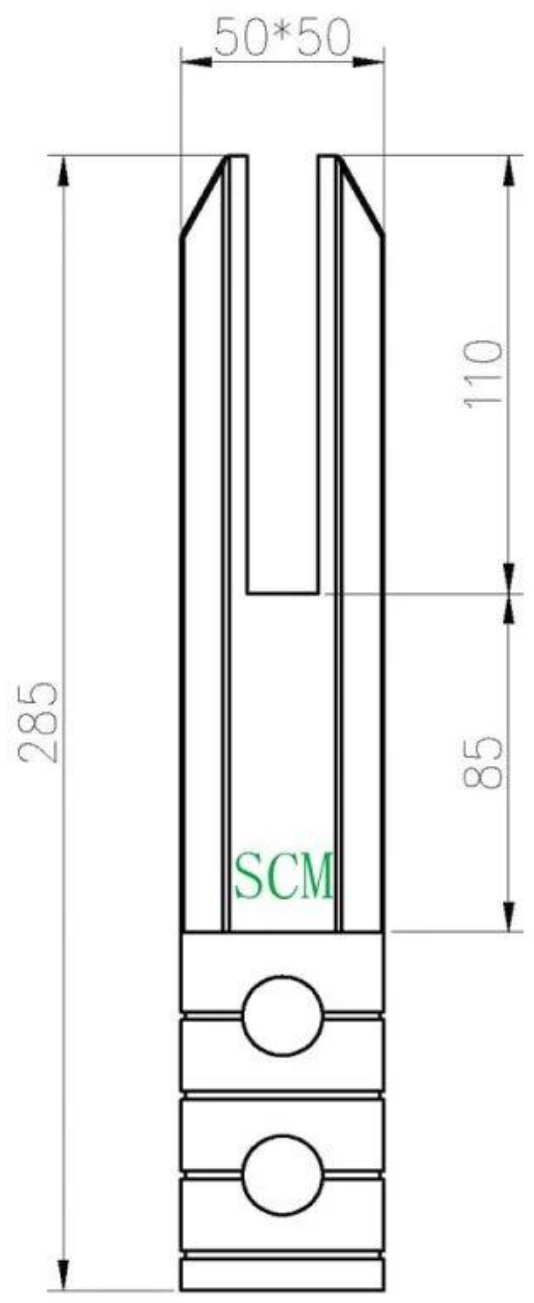

## Vijf soorten glazen kraan

Onderdeel nr.	Materiaal	Af hebben	Dikte glas	Opmerkingen
<a href="#">SBM</a>	Duplex 2205 316SS 304SS	Satijn / spiegel	10-13,52 mm	
<a href="#">RBM</a>	Duplex 2205 316SS 304SS	Satijn / spiegel	10-13,52 mm	
<a href="#">SCM</a>	Duplex 2205 316SS 304SS	Satijn / spiegel	10-13,52 mm	Extra lengte is mogelijk door lassen
<a href="#">RCM</a>	Duplex 2205 316SS 304SS	Satijn / spiegel	10-13,52 mm	Extra lengte is mogelijk door lassen
<a href="#">SFM</a>	Duplex 2205 316SS 304SS	Satijn / spiegel	10-13,52 mm	

**KEBIL** 科比奥®

**Technische tekening  
SBM en SCM**

**RBM & RCM**

Aan de zijkant gemonteerde SFM

Toepassingstekeningen

**KEBIL** 科比奥®

Neem gerust contact op als u vragen heeft.

Attn: Frank Fang