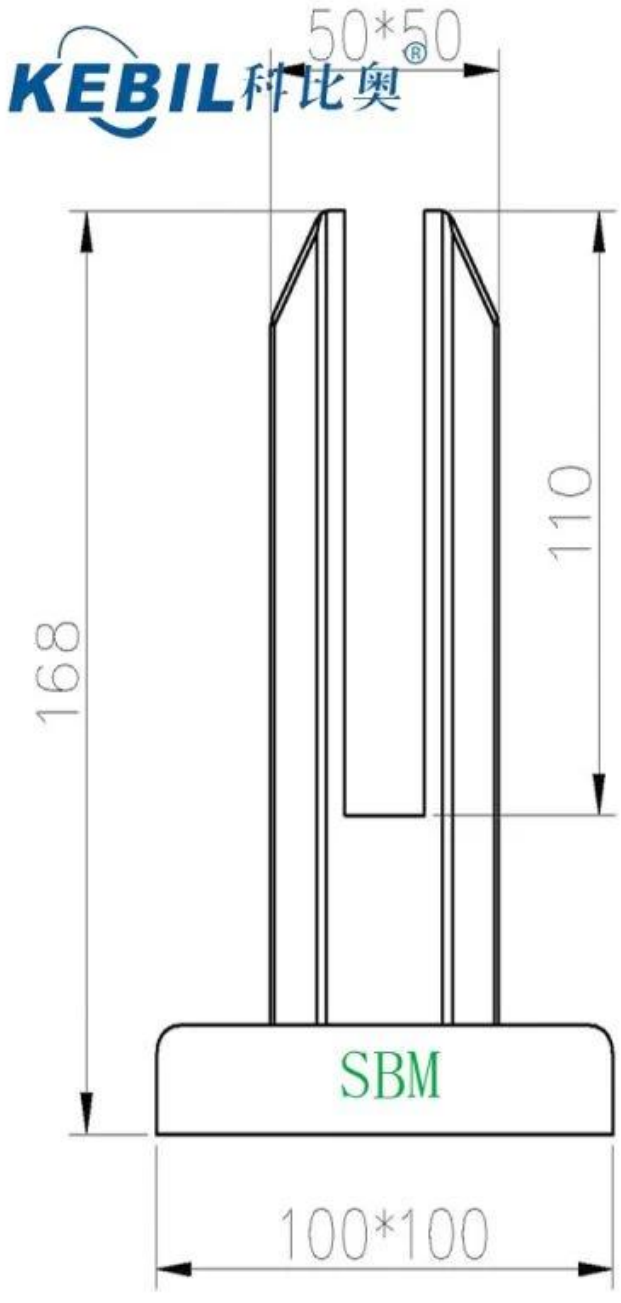

## Vijf soorten glazen kraan

Onderdeel nr.	Materiaal	Af hebben	Dikte glas	Opmerkingen
<a href="#">SBM</a>	Duplex 2205 316SS 304SS	Satijn / spiegel	10-13,52 mm	
<a href="#">RBM</a>	Duplex 2205 316SS 304SS	Satijn / spiegel	10-13,52 mm	
<a href="#">SCM</a>	Duplex 2205 316SS 304SS	Satijn / spiegel	10-13,52 mm	Extra lengte is mogelijk door lassen
<a href="#">RCM</a>	Duplex 2205 316SS 304SS	Satijn / spiegel	10-13,52 mm	Extra lengte is mogelijk door lassen
<a href="#">SFM</a>	Duplex 2205 316SS 304SS	Satijn / spiegel	10-13,52 mm	

**KEBIL** 科比奥®

**Technische tekening  
SBM en SCM**

**RBM & RCM**

Aan de zijkant gemonteerde SFM

Toepassingstekeningen

**KEBIL** 科比奥®

Neem gerust contact op als u vragen heeft.

Attn: Frank Fang