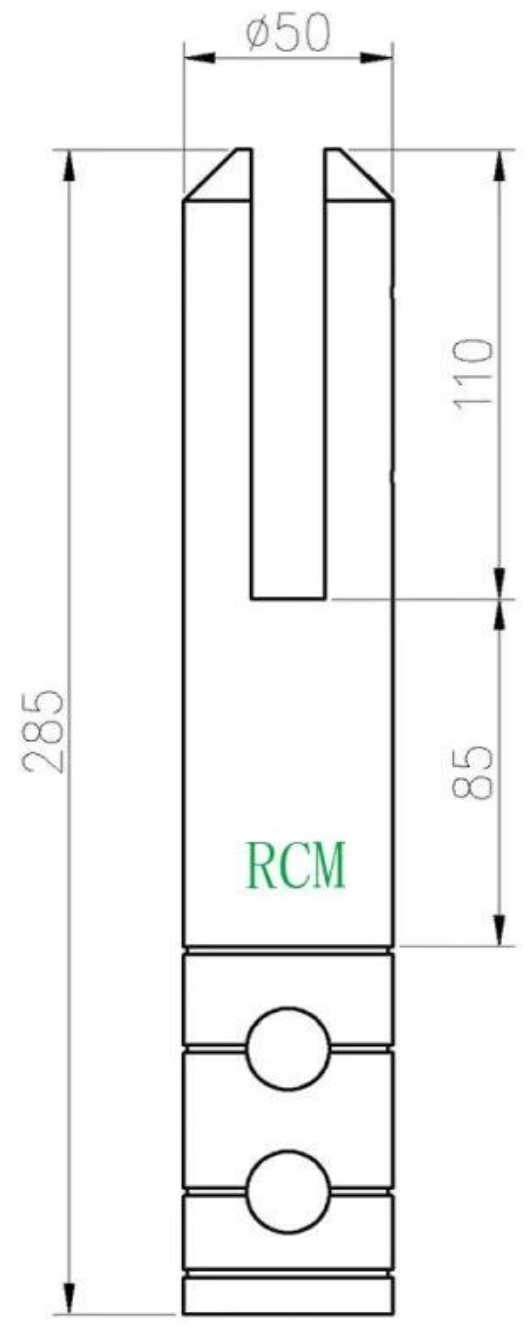

## Vijf soorten glazen kraan

Onderdeel nr.	Materiaal	Af hebben	Dikte glas	Opmerkingen
<a href="#">SBM</a>	Duplex 2205 316SS 304SS	Satijn / spiegel	10-13,52 mm	
<a href="#">RBM</a>	Duplex 2205 316SS 304SS	Satijn / spiegel	10-13,52 mm	
<a href="#">SCM</a>	Duplex 2205 316SS 304SS	Satijn / spiegel	10-13,52 mm	Extra lengte is mogelijk door lassen
<a href="#">RCM</a>	Duplex 2205 316SS 304SS	Satijn / spiegel	10-13,52 mm	Extra lengte is mogelijk door lassen
<a href="#">SFM</a>	Duplex 2205 316SS 304SS	Satijn / spiegel	10-13,52 mm	

**KEBIL** 科比奥®

**Technische tekening  
SBM en SCM**

**RBM & RCM**

Aan de zijkant gemonteerde SFM

Toepassingstekeningen

**KEBIL** 科比奥®

Neem gerust contact op als u vragen heeft.

Attn: Frank Fang