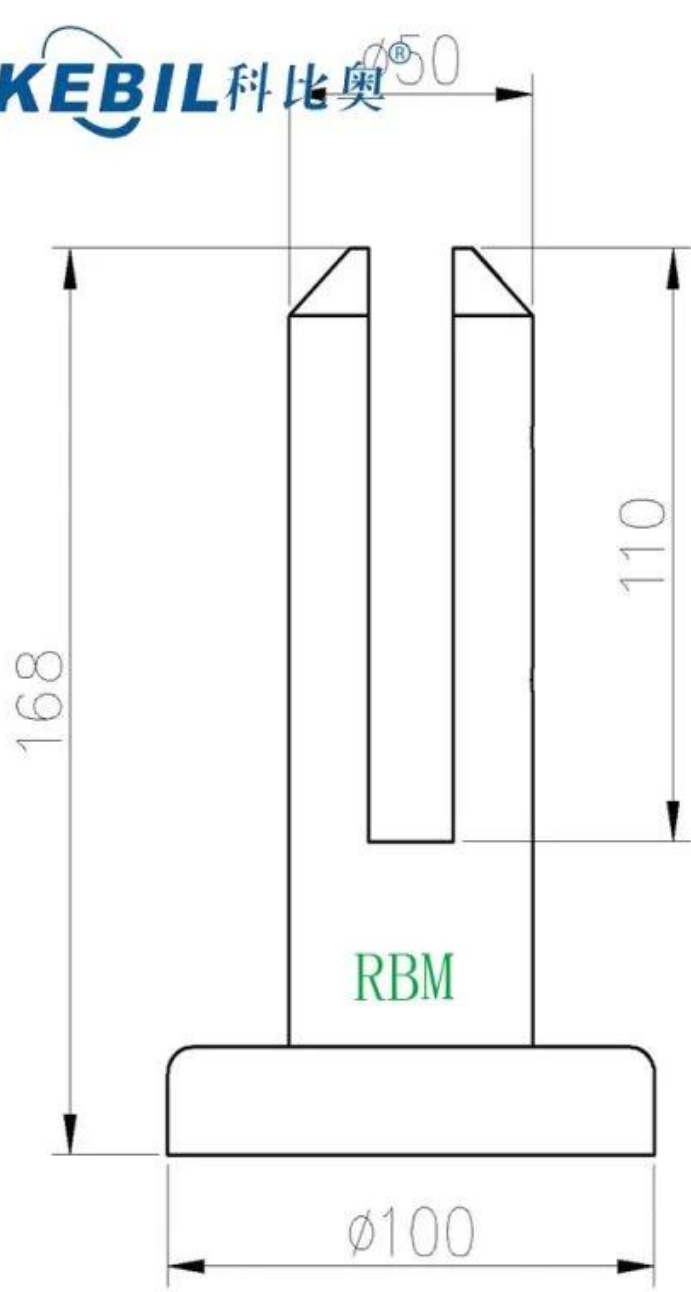

## Vijf soorten glazen kraan

Onderdeel nr.	Materiaal	Af hebben	Dikte glas	Opmerkingen
<a href="#">SBM</a>	Duplex 2205 316SS 304SS	Satijn / spiegel	10-13,52 mm	
<a href="#">RBM</a>	Duplex 2205 316SS 304SS	Satijn / spiegel	10-13,52 mm	
<a href="#">SCM</a>	Duplex 2205 316SS 304SS	Satijn / spiegel	10-13,52 mm	Extra lengte is mogelijk door lassen
<a href="#">RCM</a>	Duplex 2205 316SS 304SS	Satijn / spiegel	10-13,52 mm	Extra lengte is mogelijk door lassen
<a href="#">SFM</a>	Duplex 2205 316SS 304SS	Satijn / spiegel	10-13,52 mm	

**KEBIL** 科比奥®

**Technische tekening  
SBM en SCM**

**RBM & RCM**

Aan de zijkant gemonteerde SFM

Toepassingstekeningen

**KEBIL** 科比奥®

Neem gerust contact op als u vragen heeft.

Attn: Frank Fang