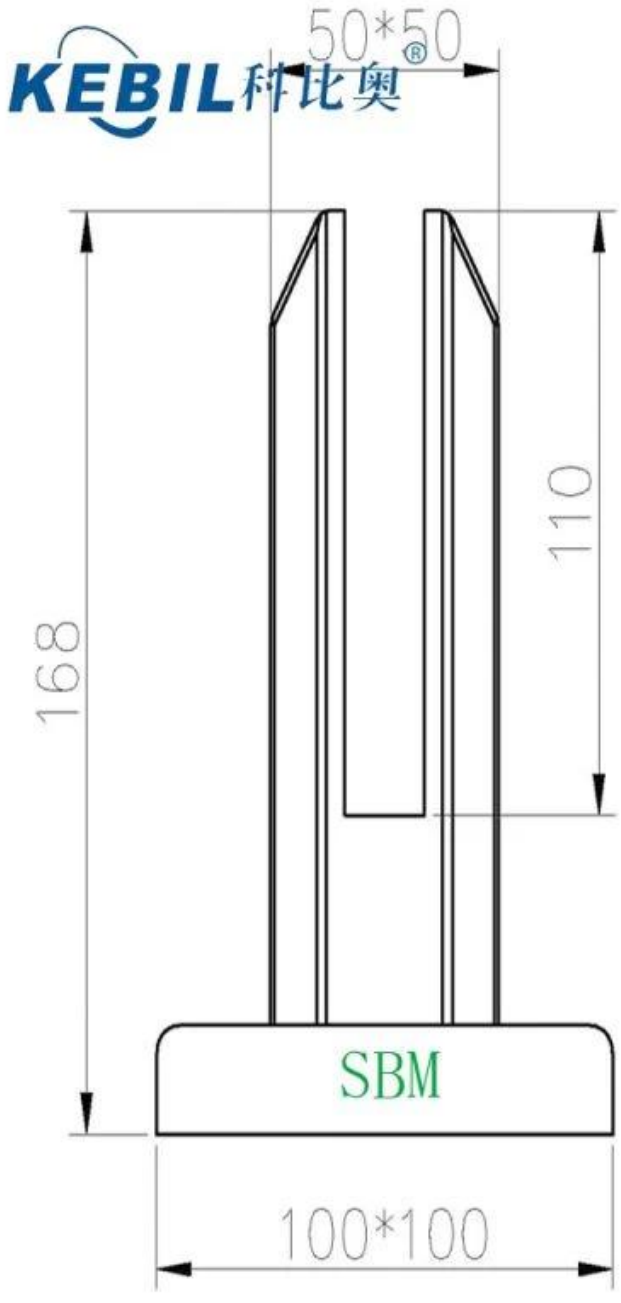

## Vijf soorten glazen kraan

Onderdeel nr.	Materiaal	Af hebben	Dikte glas	Opmerkingen
<a href="#">SBM</a>	Duplex 2205 316SS 304SS	Satijn / spiegel	10-13,52 mm	
<a href="#">RBM</a>	Duplex 2205 316SS 304SS	Satijn / spiegel	10-13,52 mm	
<a href="#">SCM</a>	Duplex 2205 316SS 304SS	Satijn / spiegel	10-13,52 mm	Extra lengte is mogelijk door lassen
<a href="#">RCM</a>	Duplex 2205 316SS 304SS	Satijn / spiegel	10-13,52 mm	Extra lengte is mogelijk door lassen
<a href="#">SFM</a>	Duplex 2205 316SS 304SS	Satijn / spiegel	10-13,52 mm	

**KEBIL** 科比奥®

**KEBIL** 科比奥®

**Technische tekening**  
**SBM en SCM**

**RBM & RCM**

Aan de zijkant gemonteerde SFM

Toepassingstekeningen

**KEBIL** 科比奥®

Neem gerust contact op als u vragen heeft.