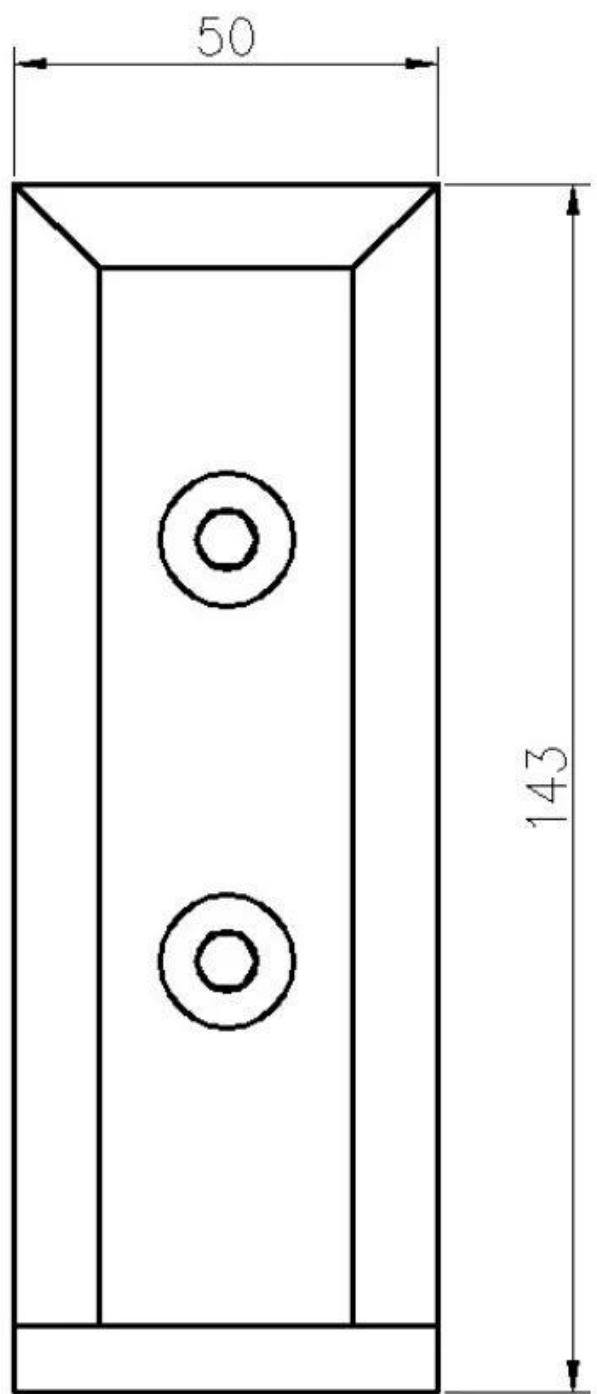

## Vijf soorten glazen kraan

Onderdeel nr.	Materiaal	Af hebben	Dikte glas	Opmerkingen
<a href="#">SBM</a>	Duplex 2205 316SS 304SS	Satijn / spiegel	10-13,52 mm	
<a href="#">RBM</a>	Duplex 2205 316SS 304SS	Satijn / spiegel	10-13,52 mm	
<a href="#">SCM</a>	Duplex 2205 316SS 304SS	Satijn / spiegel	10-13,52 mm	Extra lengte is mogelijk door lassen
<a href="#">RCM</a>	Duplex 2205 316SS 304SS	Satijn / spiegel	10-13,52 mm	Extra lengte is mogelijk door lassen
<a href="#">SFM</a>	Duplex 2205 316SS 304SS	Satijn / spiegel	10-13,52 mm	

**KEBIL** 科比奥®

**KEBIL** 科比奥®

**Technische tekening**  
**SBM en SCM**

**RBM & RCM**

Aan de zijkant gemonteerde SFM

Toepassingstekeningen

**KEBIL** 科比奥®

Neem gerust contact op als u vragen heeft.