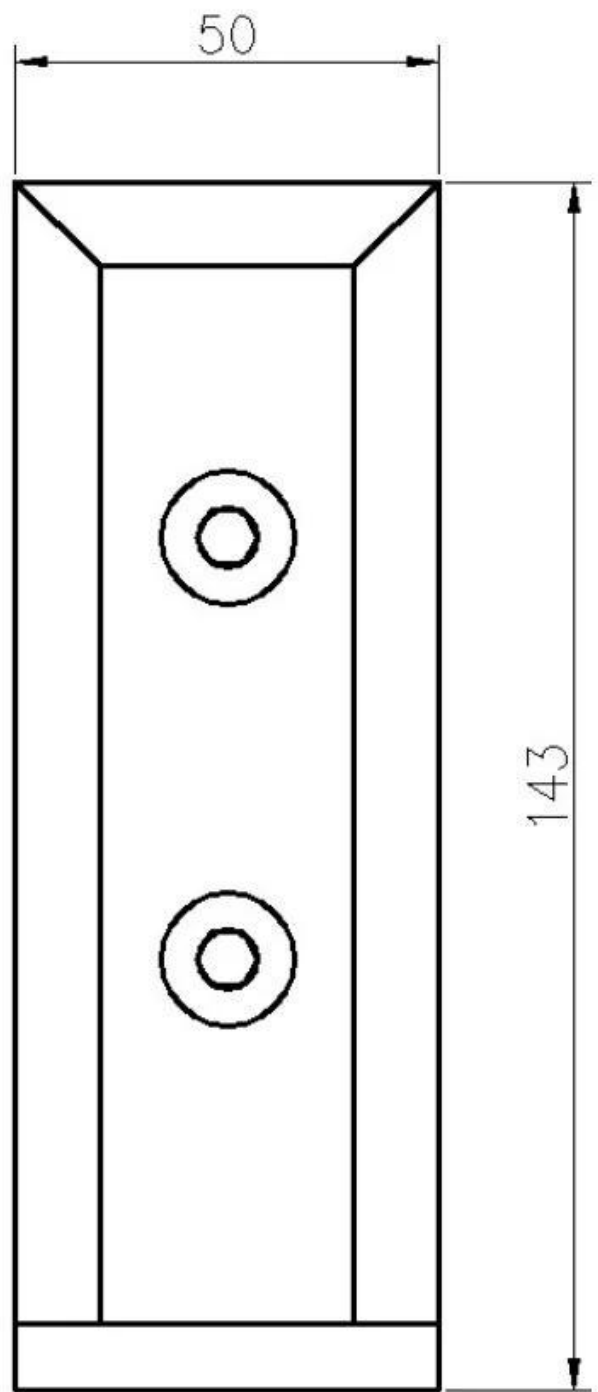

## Vijf soorten glazen kraan

Onderdeel nr.	Materiaal	Af hebben	Dikte glas	Opmerkingen
<a href="#">SBM</a>	Duplex 2205 316SS 304SS	Satijn / spiegel	10-13,52 mm	
<a href="#">RBM</a>	Duplex 2205 316SS 304SS	Satijn / spiegel	10-13,52 mm	
<a href="#">SCM</a>	Duplex 2205 316SS 304SS	Satijn / spiegel	10-13,52 mm	Extra lengte is mogelijk door lassen
<a href="#">RCM</a>	Duplex 2205 316SS 304SS	Satijn / spiegel	10-13,52 mm	Extra lengte is mogelijk door lassen
<a href="#">SFM</a>	Duplex 2205 316SS 304SS	Satijn / spiegel	10-13,52 mm	

**KEBIL** 科比奥®

**Technische tekening  
SBM en SCM**

**RBM & RCM**

Aan de zijkant gemonteerde SFM

Toepassingstekeningen

**KEBIL** 科比奥®

Neem gerust contact op als u vragen heeft.

Attn: Frank Fang