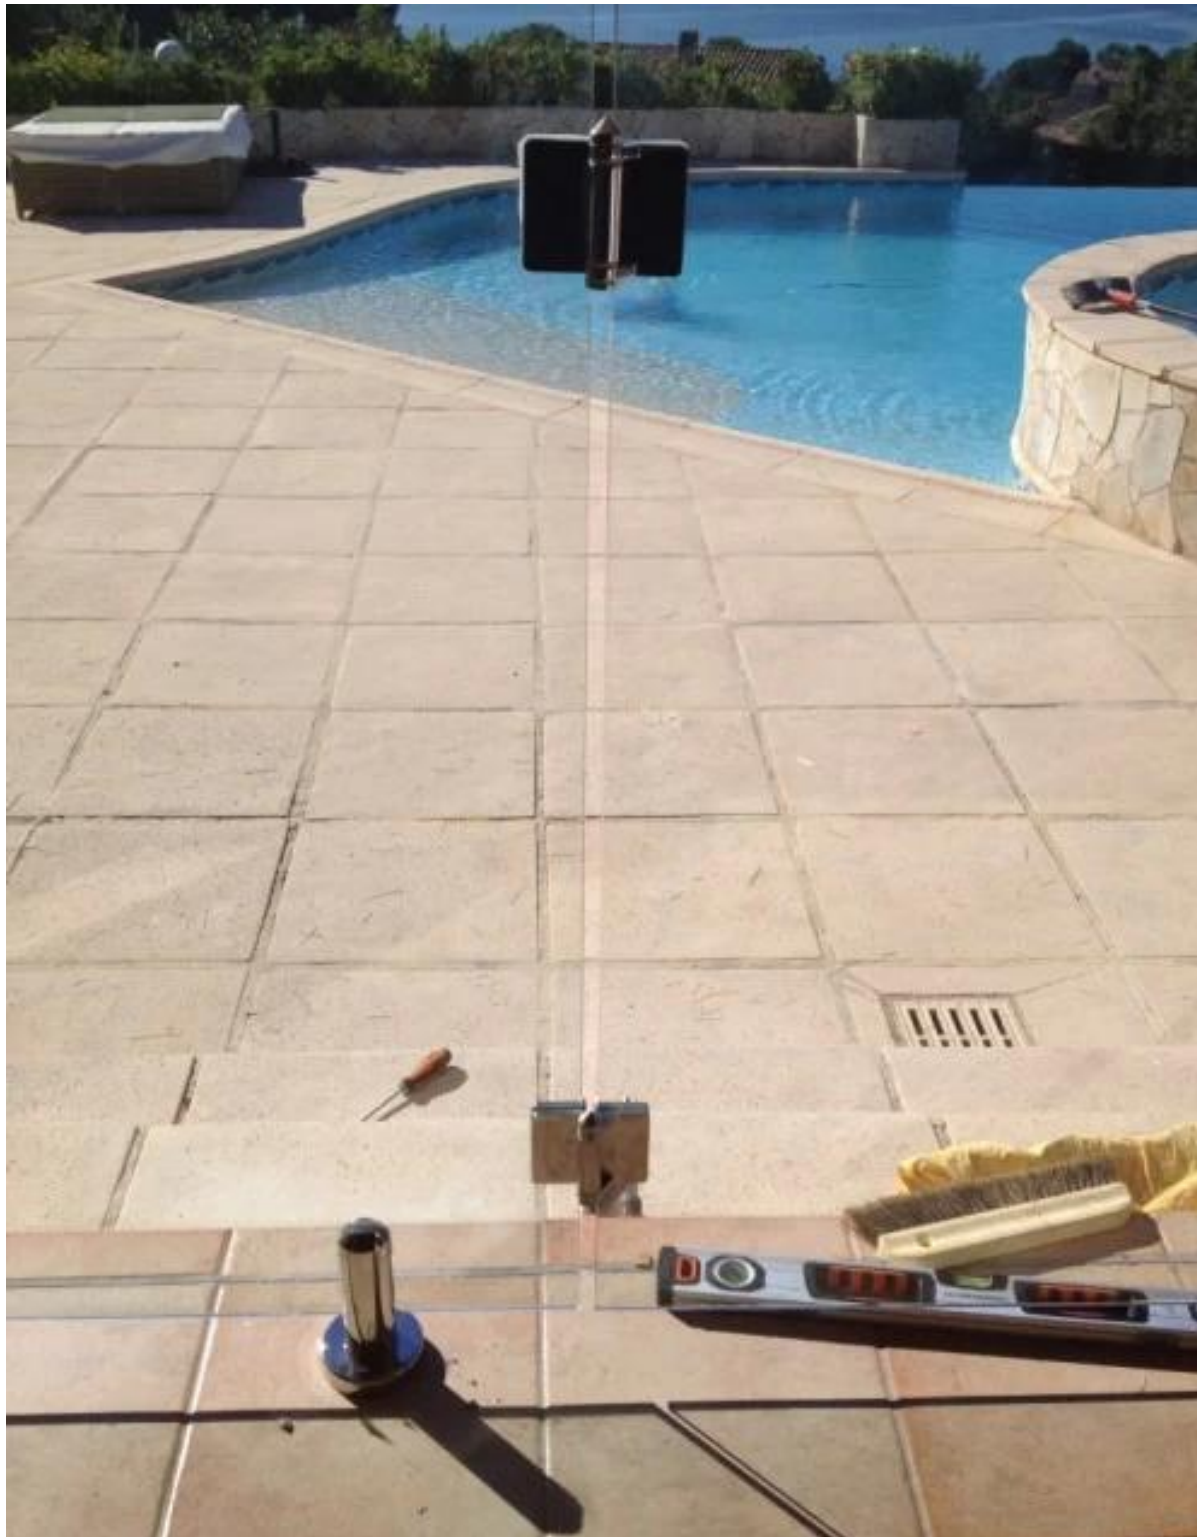

## Productdetails

Spiegelafwerking

Satijnen afwerking

Glas om ronde scharnier te ronden (ronde naald diameter 50.8mm)

Glas naar vierkant post / wand scharnier

Tekening voor glazen boorgatgrootte

project

Glazen hek scharnier en [zwickje](#), [Glazen hekslot](#) ontwerp