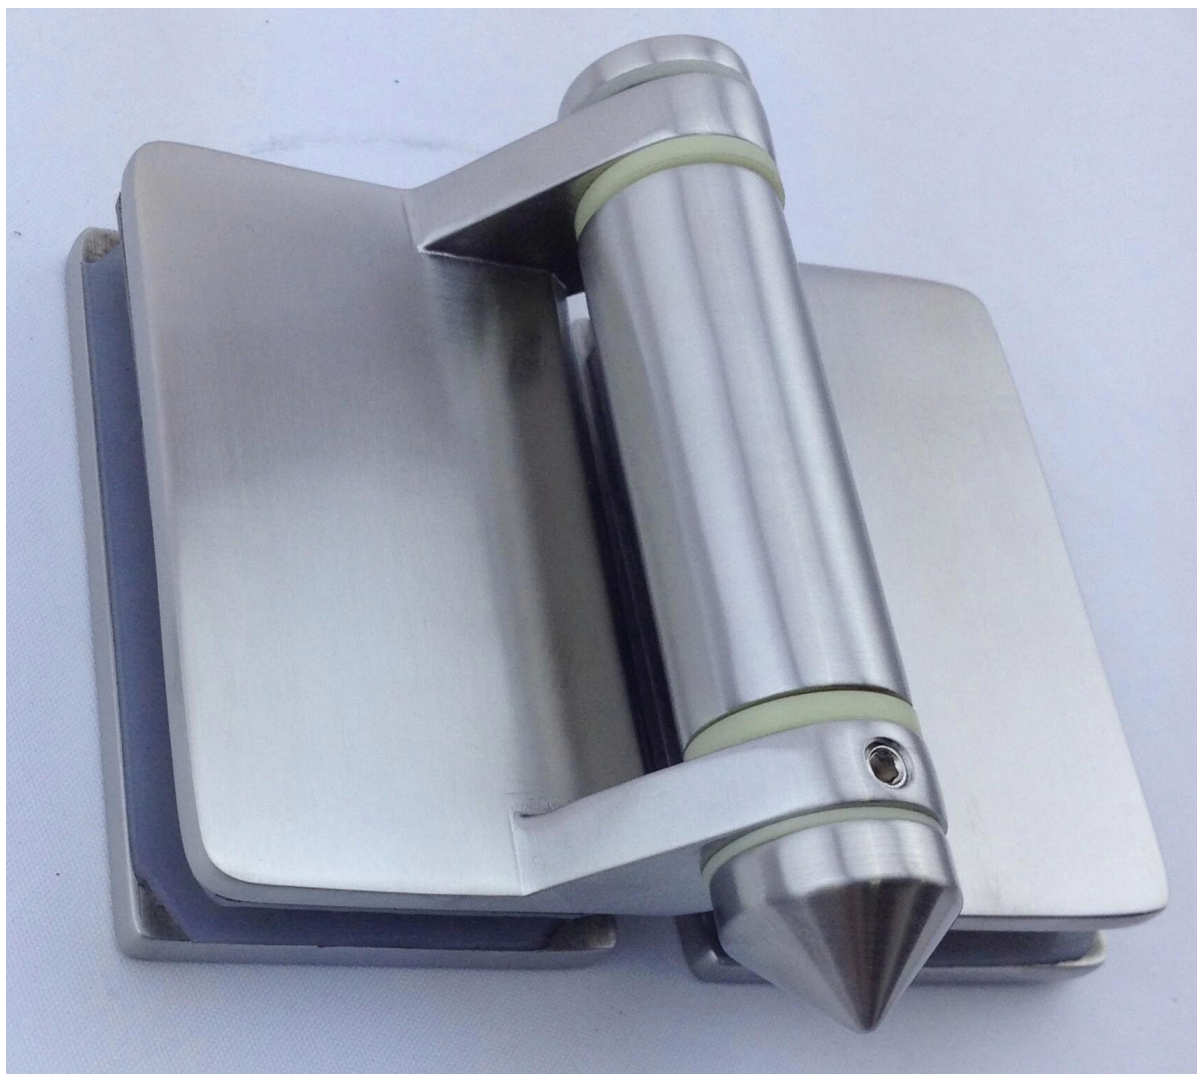

Satijnen afwerking