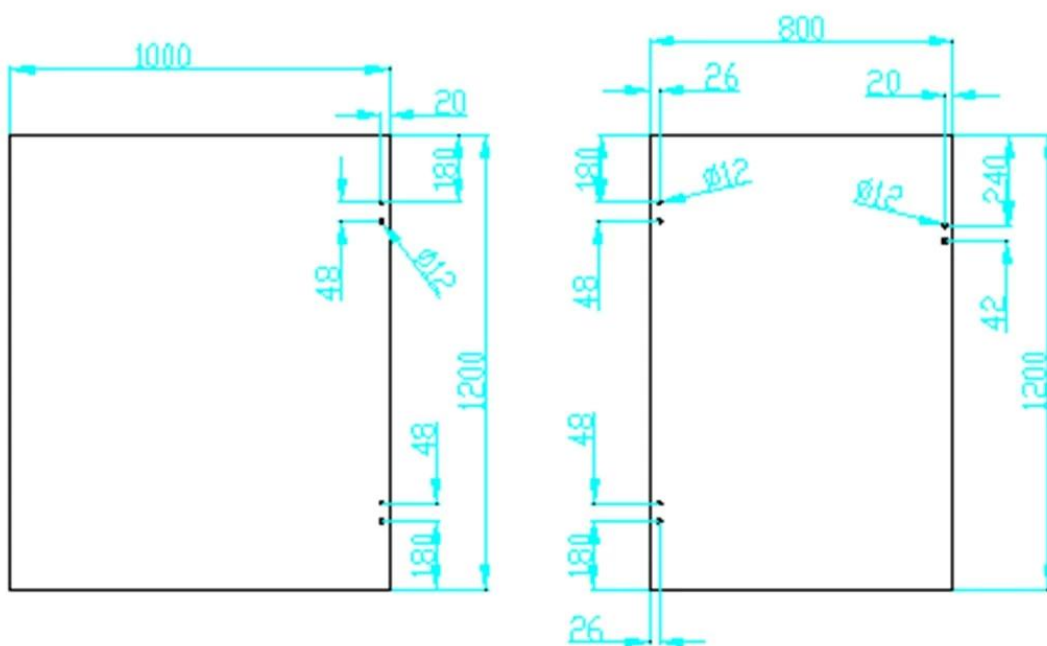

## Beschrijving

- 2 opties

Modelnr. **G-G** Scharnier: maximale deurblad gewicht **30kg / pair**

Modelnr. **G-G2** Scharnier: maximale deurblad gewicht **20kg / pair**

- Maximale deurbladbreedte: 900mm

- Voor gebruik met 8-12.7mm glas

## Productdetails

Spiegelafwerking

Satijnen afwerking

Glas om ronde scharnier te ronden (ronde naald diameter 50.8mm)

Glas naar vierkant post / wand scharnier

Tekening voor glazen boorgatgrootte

project

Glazen hek scharnier en [zwickje](#), [Glazen hekslot](#) ontwerp