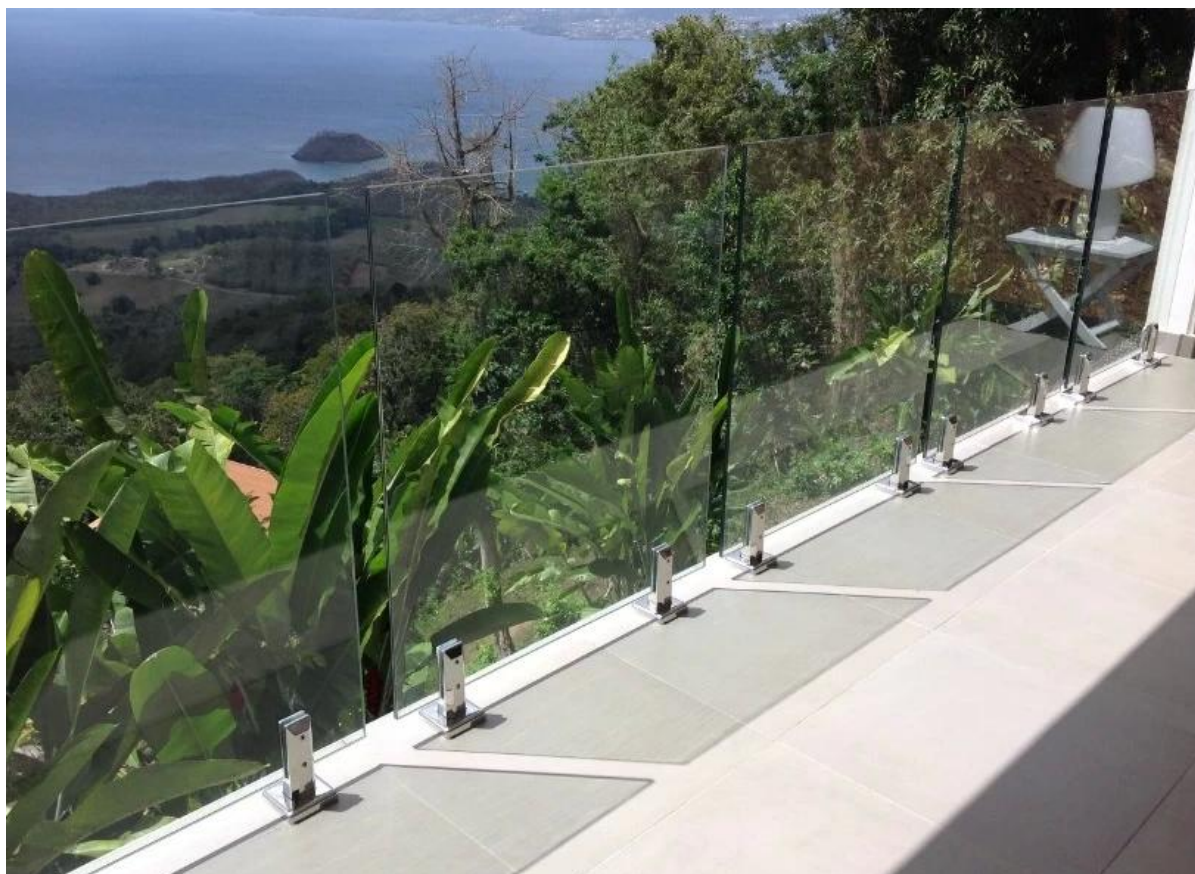

## De eigenschappen:

Itemnaam	glas spon
spon applicatie	Mogelijkheid tot zwembad hek, frame-loze glazen balustrade, dek glazen balustrade.
spon materiaal	RVS 316
spon kwaliteit	hoge kwaliteit, kan worden gebruikt in de buurt van het zwembad of de zee, in de regen, sneeuw en winderig weer
spon afwerking	satijn / geborsteld of glanzend gepolijst
suit glasdikte	6mm / 8mm / 10mm / 1076mm, 12mm, 12.76mm, 13.52mm
types spon	spon type 1: rond bodemplaat spon zwikje type 2: vierkante bodemplaat spon zwikje type 3: round kernboor spon zwikje type 4: vierkant kernboor spon
spon Model Number	RBM: round bodemplaat spon SBM: vierkante bodemplaat spon RCM: round kernboor spon SCM: vierkant kernboor spon
spon pakket	plastic bag + kleine witte doos + carton 1 spon voor 1 witte doos 10 of 12 sponnen voor een doos
spon gewicht	1.65kg voor RBM: round bodemplaat spon 2,1 kg voor SBM: vierkante bodemplaat spon 1.85kg voor RCM: round kernboor spon 1.97kg voor SCM: vierkant kernboor spon
massaproductie doorlooptijd	20-25 dagen
MOQ	1 set
verzendingmethode	zending wordt verzonden per koerier als DHL, UPS, FedEx etc voor kleine hoeveelheid; zending wordt verzonden door de zee / vaartuig voor de grote hoeveelheid
handelsvoorwaarden:	EXW, FOB, CNF, C & amp; F, CIF etc
betaalvoorwaarden:	T / T (50/50, 30/70), Western Union, Alibaba escrow

Model: RBM (rond bodemplaat)

Model: SBM (vierkante bodemplaat)

Inpakken:

4 types spie:

Project foto's voor uw referentie:

✘  
Bedankt voor uw mening Elke needs of een vraag, neem dan contact met me vrij:  
Contact: Joey Lan  
E-mail: [sales02@launch-china.cn](mailto:sales02@launch-china.cn).  
Skype: launch-02. Mob / Wechat / WhatsApp: 86-18707054903.