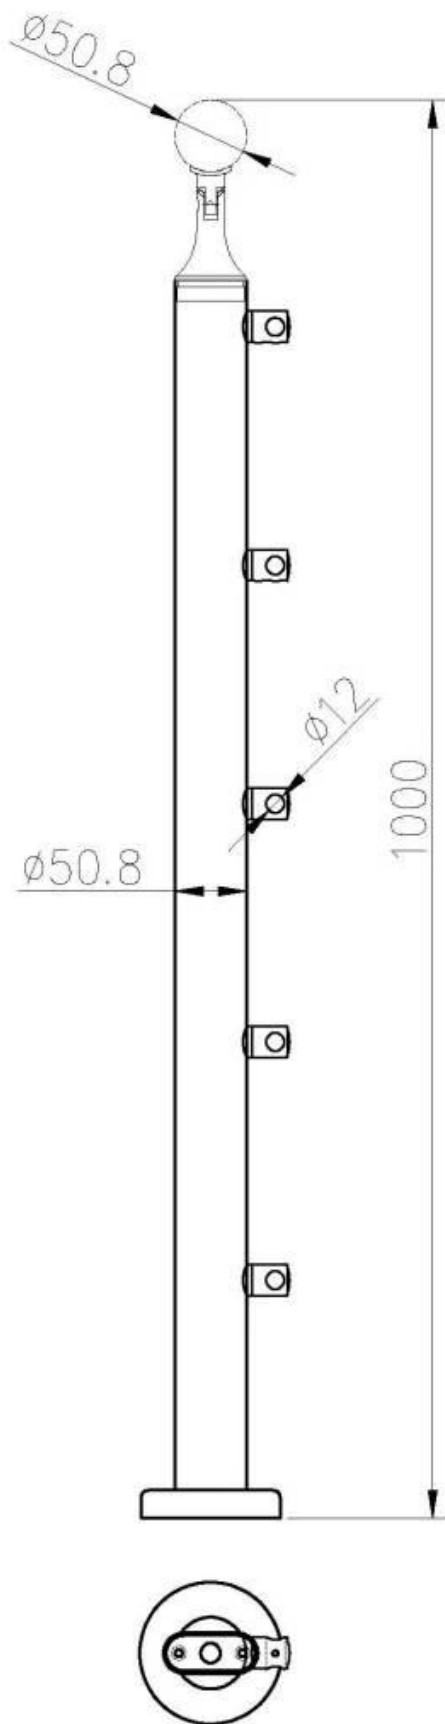

Productspecificatie

Productnaam	Dwarsbalk balustrade paal
Modelnr.	LCH-101
Materiaal	304SS / 316SS
Oppervlakteafwerking	Spiegel / Satijn
Grootte	Paaldiameter: 42,4 / 50,8 mm, aansluitbuismaat: diameter 12 mm
Toepassing	Trapleuning voor binnen / buiten, balkonleuning, enz.

Dwarsbalk balustrade post show

KEBIL 科比奥®

Post tekening

Trapleuning tekening

Project show

Hier zijn enkele foto's van onze fabriek

CNC werkplaats

Stempel machine