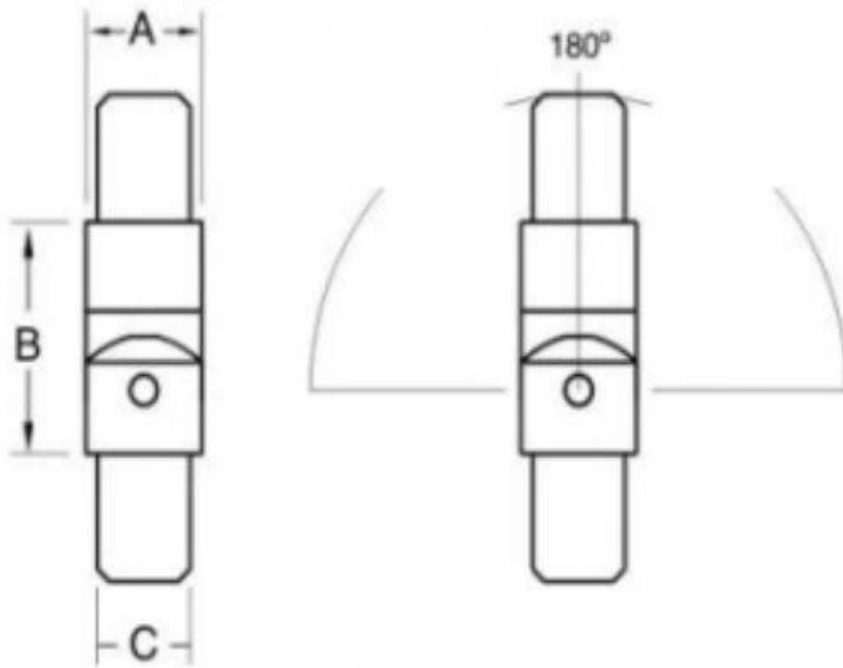

E302

A	B	C	D
42.4	39.4	70	30
50.8	47.8	80	27

**Bochtstuk met ronde buis**

**Modelnummer: E303**

E303

A	B	C	D
42.4	39.4	65	25
50.8	47.8	80	26

**Rechte ronde buisverbinder**

**Modelnummer: E304**

E304

A	B	C	D
12	10	10	10
20	17	10	15
38	35	10	25
42.4	39.4	10	25
50.8	47.8	10	25

**Verstelbare massieve ronde buis connector**

**Modelnummer: E305**

**KEBIL** 科比奥®

**Voor 12 mm buis**

**Description:** The joint to connect 12mm tubes with graduations between 90° and 180°.  
**描述:** 此接头连接12mm管从90°到180°范围变化。

新编号	旧编号	A	B	C
E305/12	R-12	12	21	10

**Voor buis van 20 mm**

**Description:** The joint to connect 20mm tubes with graduations between 90° and 180°.  
**描述:** 此接头连接20mm管从90°到180°范围变化。

新编号	旧编号	A	B	C	D
E305/20	R-20	20	34	17	15

**Verstelbare ronde buis connector voor 50,8 mm buis**

Modelnummer: E306

**KEBIL** 科比奥®

**Description:** Spherical joint to connect handrail with graduations between 90° and 180°  
**描述:** 球面接头连接楼梯扶手从90°到180°范围变化。