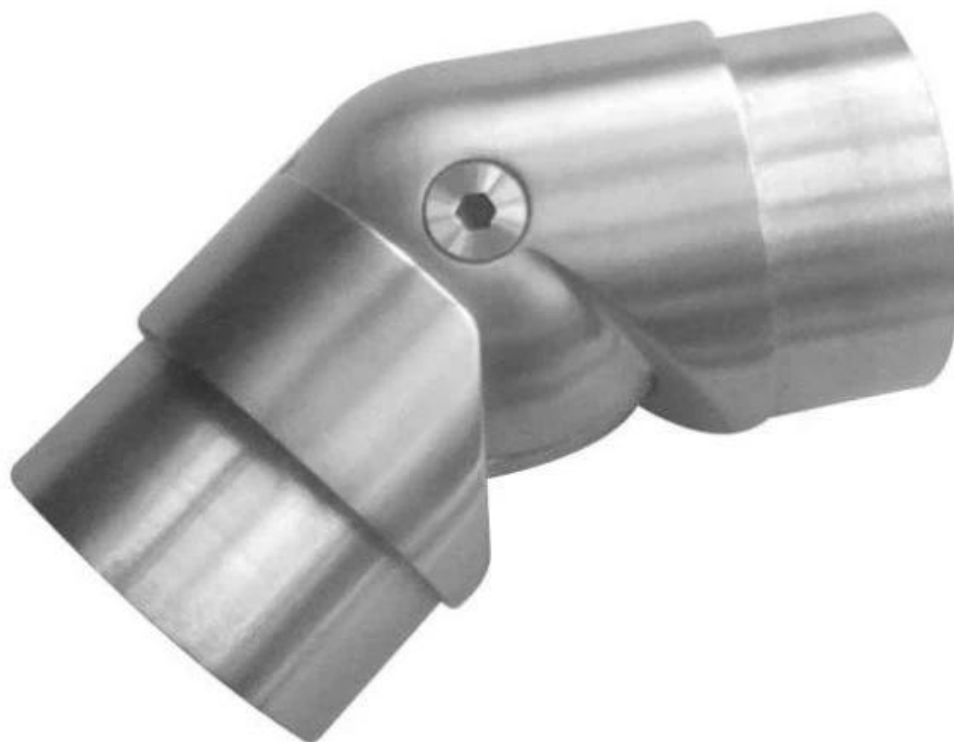

Launch China is al meer dan 16 jaar fabrikant van glazen balustrades, kabelrailingen en aluminium relingproducten. Dus onze buisverbinder wordt gebruikt om de leuning te verbinden wanneer deze niet langer genoeg is, of om in een hoek, eindpunt, enz. Te verbinden. Hieronder staan enkele types van onze ronde buisverbinders, met tekening bijgevoegd. Mocht u nog wensen hebben, neem dan gerust contact met ons op.

E304

A	B	C	D
12	10	10	10
20	17	10	15
38	35	10	25
42.4	39.4	10	25
50.8	47.8	10	25

**Verstelbare massieve ronde buis connector**

**Modelnummer: E305**

**KEBIL** 科比奥®

**Voor 12 mm buis**

**Description:** The joint to connect 12mm tubes with graduations between 90° and 180°.  
**描述:** 此接头连接12mm管从90°到180°范围变化。

新编号	旧编号	A	B	C
E305/12	R-12	12	21	10

**Voor buis van 20 mm**

**Description:** The joint to connect 20mm tubes with graduations between 90° and 180°.  
**描述:** 此接头连接20mm管从90°到180°范围变化。

新编号	旧编号	A	B	C	D
E305/20	R-20	20	34	17	15

**Verstelbare ronde buis connector voor 50,8 mm buis**

Modelnummer: E306

**KEBIL** 科比奥®

**Description:** Spherical joint to connect handrail with graduations between 90° and 180°  
**描述:** 球面接头连接楼梯扶手从90°到180°范围变化。