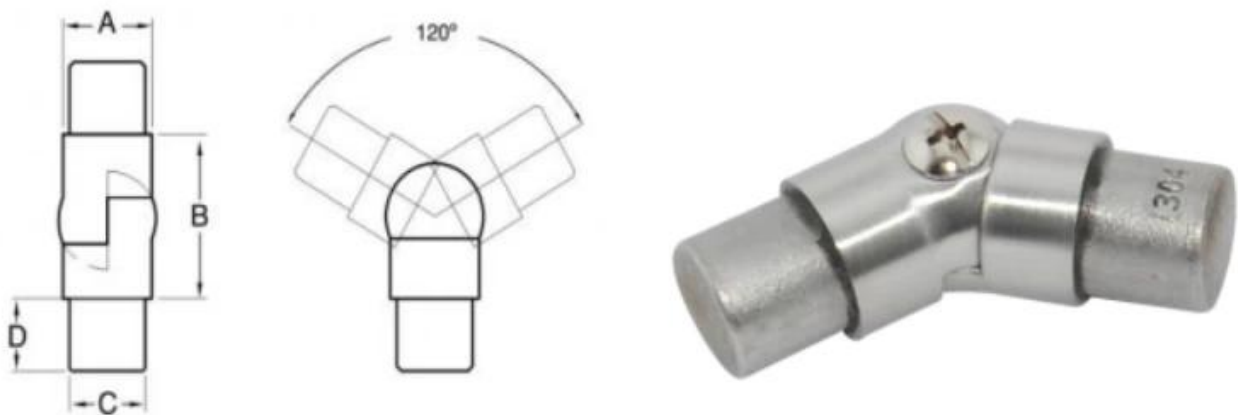

E302

A	B	C	D
42.4	39.4	70	30
50.8	47.8	80	27

**Bochtstuk met ronde buis**

**Modelnummer: E303**

E303

A	B	C	D
42.4	39.4	65	25
50.8	47.8	80	26

**Rechte ronde buisverbinder**

**Modelnummer: E304**

E304

A	B	C	D
12	10	10	10
20	17	10	15
38	35	10	25
42.4	39.4	10	25
50.8	47.8	10	25

**Verstelbare massieve ronde buis connector**

**Modelnummer: E305**

**KEBIL** 科比奥®

**Voor 12 mm buis**

**Description:** The joint to connect 12mm tubes with graduations between 90° and 180°.  
**描述:** 此接头连接12mm管从90°到180°范围变化。

新编号	旧编号	A	B	C
E305/12	R-12	12	21	10

**Voor buis van 20 mm**

**Description:** The joint to connect 20mm tubes with graduations between 90° and 180°.  
**描述:** 此接头连接20mm管从90°到180°范围变化。

新编号	旧编号	A	B	C	D
E305/20	R-20	20	34	17	15

**Verstelbare ronde buis connector voor 50,8 mm buis**

Modelnummer: E306

**KEBIL** 科比奥®

**Description:** Spherical joint to connect handrail with graduations between 90° and 180°  
**描述:** 球面接头连接楼梯扶手从90°到180°范围变化。