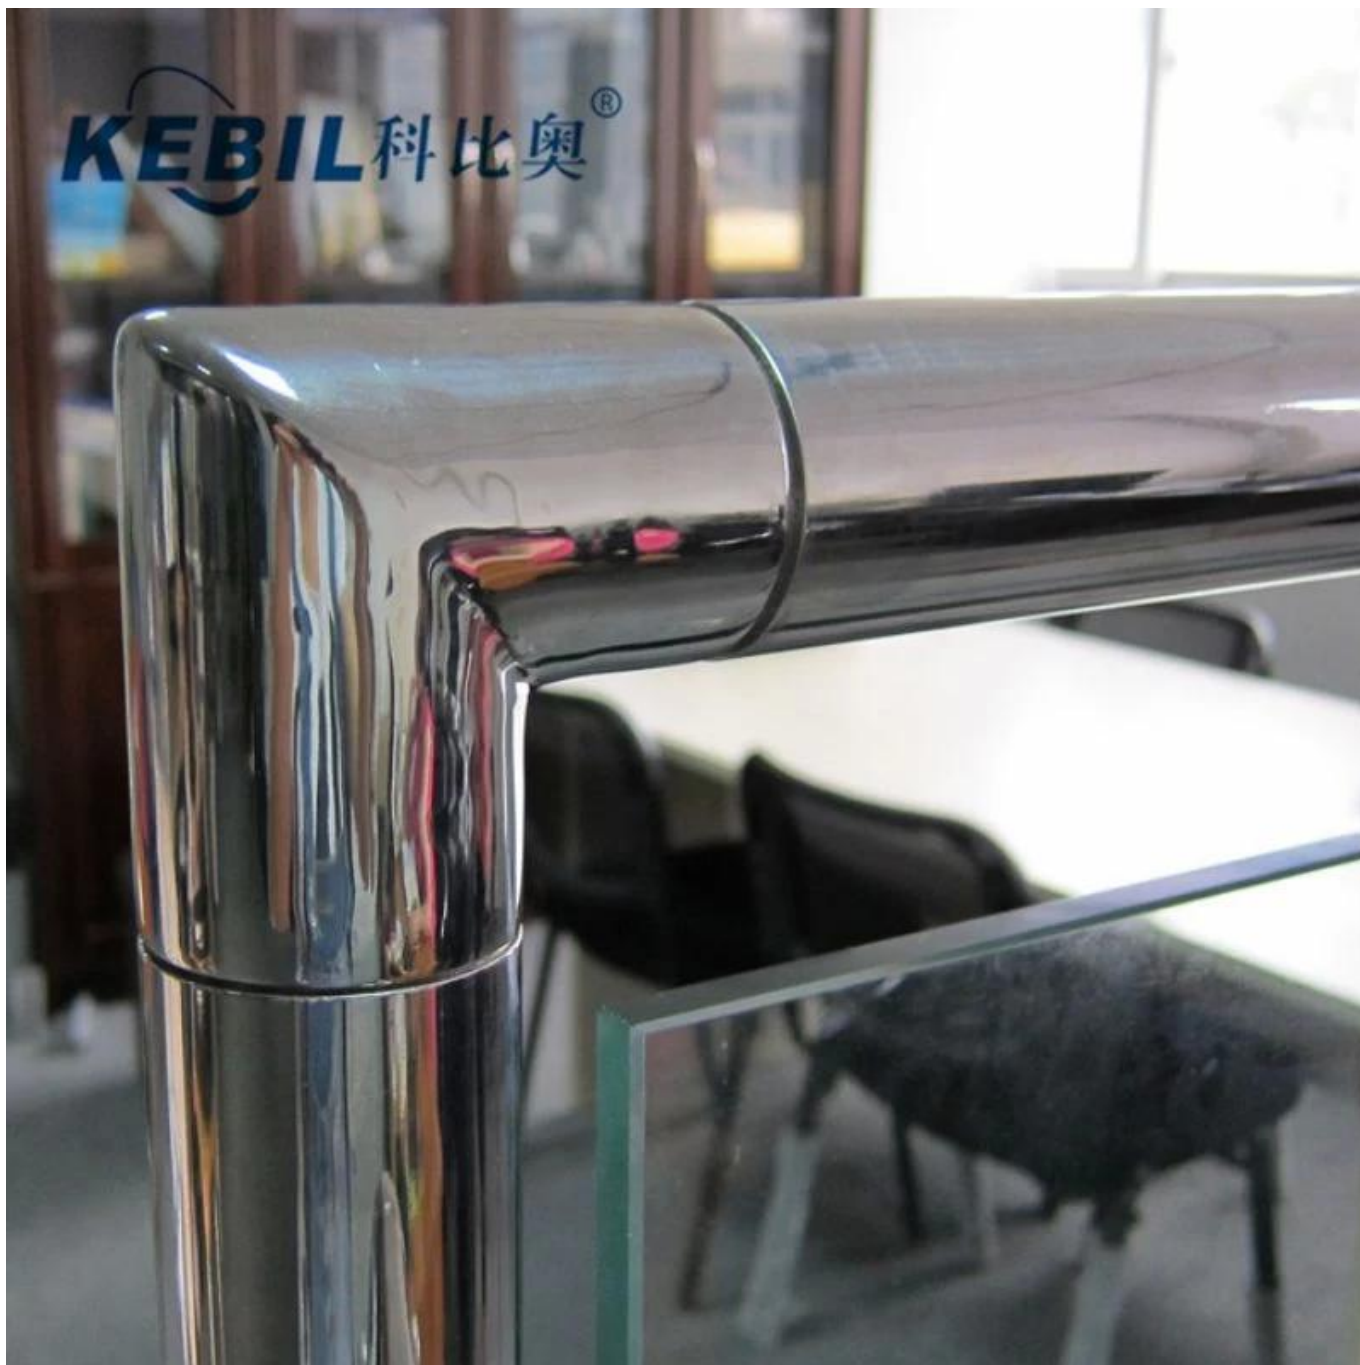

Projectbeeld

Mocht u nog vragen hebben, neem dan gerust contact met ons op.

Frank Fang

E-mailadres: sales02@launch-china.cn

Telefoon / WhatsApp / Wechat: +8615906261741