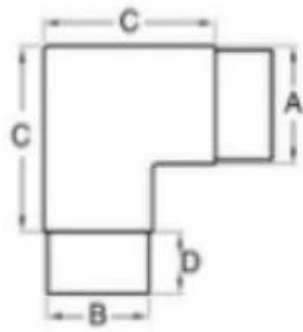

#### **90 graden ronde buis connector**

**Modelnummer: E301**

**KEBIL** 科比奥®

E301

A	B	C	D	E
70	42.4	105	12	39.4
80	50.8	105	12	47.8

**90 graden ronde buis connector**

**Modelnummer: E302**

**KEBIL** 科比奥®

E302

A	B	C	D
42.4	39.4	70	30
50.8	47.8	80	27

**Bochtstuk met ronde buis**

**Modelnummer: E303**

E303

A	B	C	D
42.4	39.4	65	25
50.8	47.8	80	26

**Rechte ronde buisverbinder**

**Modelnummer: E304**

新编号	旧编号	A	B	C
E305/12	R-12	12	21	10

**Voor buis van 20 mm**

**Description:** The joint to connect 20mm tubes with graduations between 90° and 180°.  
**描述:** 此接头连接20mm管从90°到180°范围变化。

新编号	旧编号	A	B	C	D
E305/20	R-20	20	34	17	15