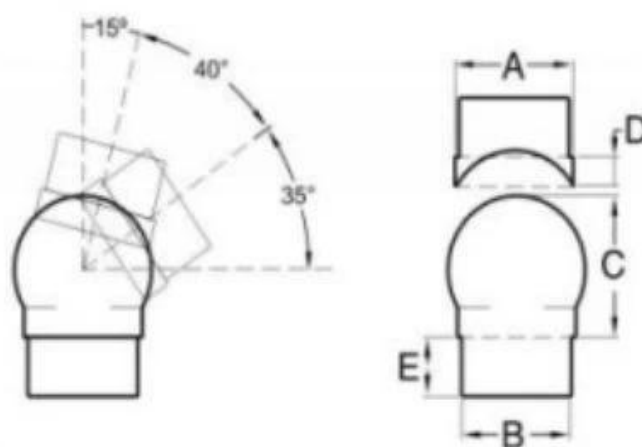

Modelnummer: E306

KEBIL 科比奥®

Description: Spherical joint to connect handrail with graduations between 90° and 180°
描述: 球面接头连接楼梯扶手从90°到180°范围变化。

新编号	旧编号	A	B	C	D	E
E306/43	R-43	43	40	48	10	20