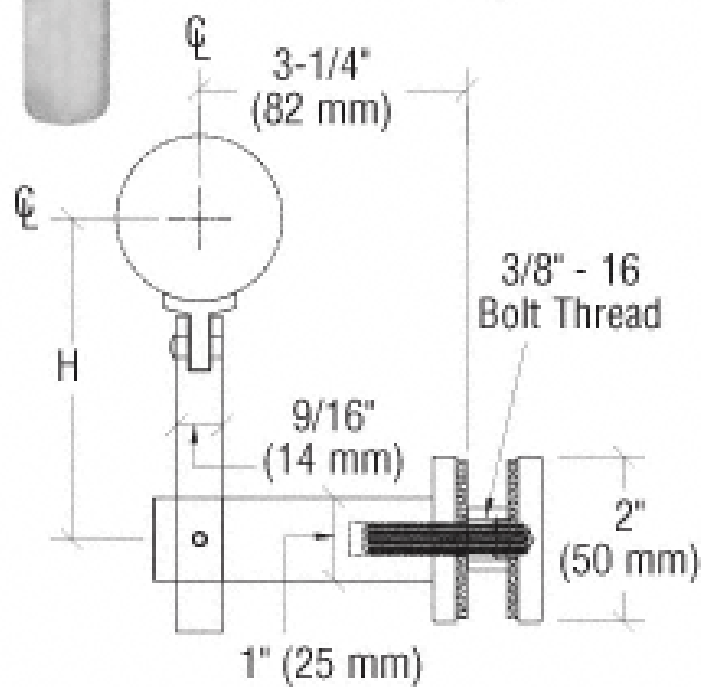

## description

- Curved zadel verstelbare handrail beugel **P707**
- Made van roestvrij staal 316 (roestvrij staal 304 beschikbaar)
- Finish: gepolijst en geborsteld beide beschikbaar
- Gebruik met leuning voor balustrading 16mm gat in glas nodig
- Radius adapterplaat: diameter ondersteunen 50,8mm leuning buis. (Of volgens uw eis)
- Flat adapterplaat: beschikbaar
- Voor glasdikte: niet beperkt, of volgens uw eis

## Productdetails

Gebroken handrail beugel

Gepolijst handrailbeugel

Handrailbeugel **P707** grootte

project

Handgripbeugels P707 voor commercieel glasbalustrade

Handgrypbeugel P707 en [Glas afzetten](#) ontwerp