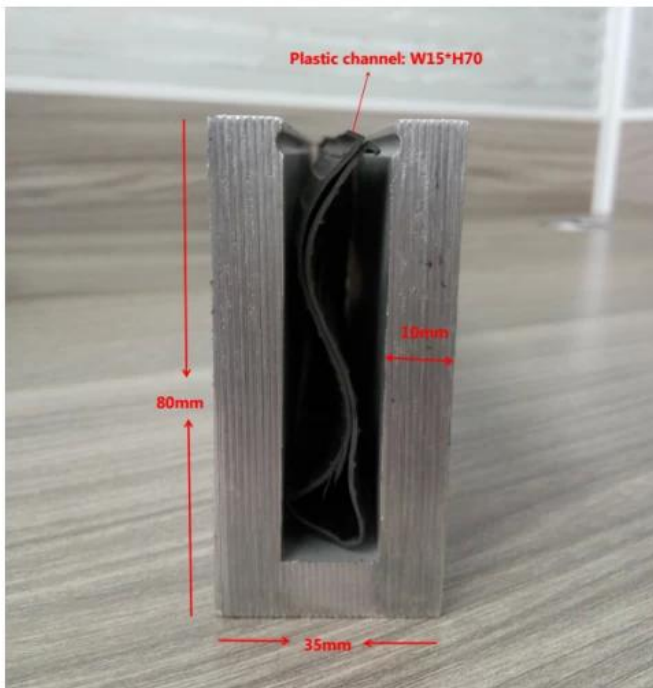

1 m aluminium groove contains the following accessories (excluding glass)

LCH-D01 / A02: zonder / met bekleding voor gebruik met 12 mm tot 13,14 mm glas

LCH-D01

12 mm to 13.14 mm tempered glass

1 m aluminium groove contains the following accessories (excluding glass)

LCH-D02

12 mm to 13.14 mm tempered glass

1 m aluminium groove contains the following accessories (excluding glass)

Voor zowel commerciële als residentiële toepassingen
Voor zowel groothandel als detailhandel (wij zijn fabrikant)

MEER SOORTEN ALUMINIUM U-KANAAL VOOR GLASRAILING:

Small profile: for glass thickness 10-12.76mm

Big profile: for glass thickness 20-30mm

SLOT BUIS HANDRAIL:

FAQ

1. bent u in de fabriek?

Ja, we zijn in de fabriek.