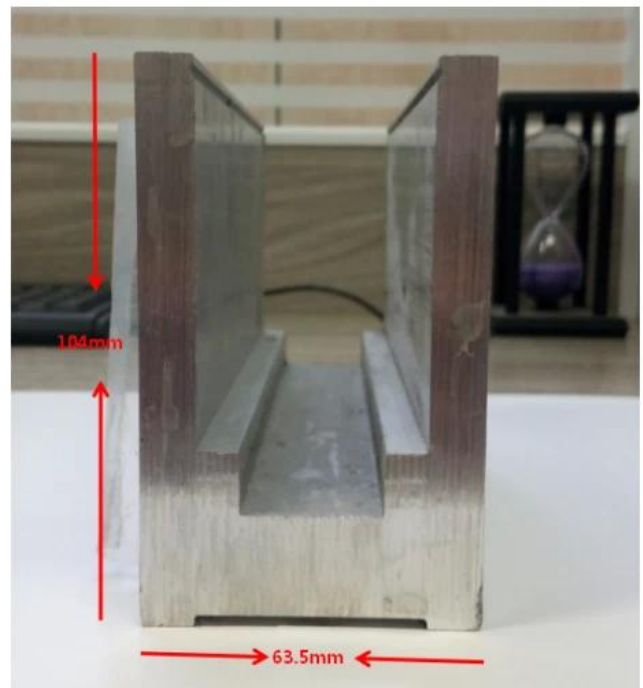

1 m aluminium groove contains the following accessories (excluding glass)

LCH-D01 / A02: zonder / met bekleding voor gebruik met 12 mm tot 13,14 mm glas

LCH-D01

12 mm to 13.14 mm tempered glass

1 m aluminium groove contains the following accessories (excluding glass)

LCH-D02

12 mm to 13.14 mm tempered glass

1 m aluminium groove contains the following accessories (excluding glass)

Voor zowel commerciële als residentiële toepassingen
Voor zowel groothandel als detailhandel (wij zijn fabrikant)

MEER SOORTEN ALUMINIUM U-KANAAL VOOR GLASRAILING:

Small profile: for glass thickness 10-12.76mm

Big profile: for glass thickness 20-30mm

SLOT BUIS HANDRAIL:

FAQ

1. bent u in de fabriek?

Ja, we zijn in de fabriek.