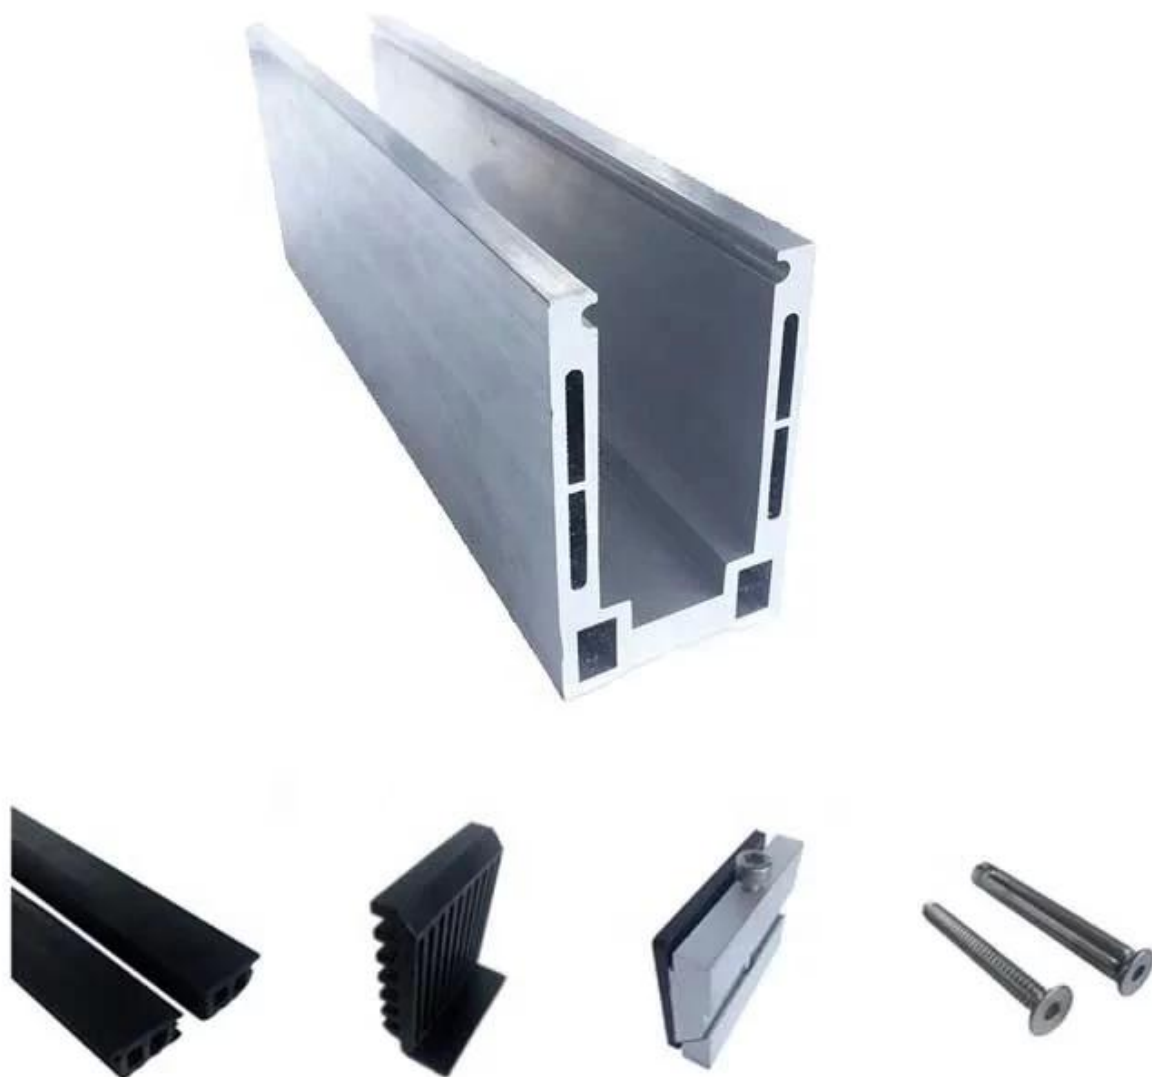

Hot Koop Aluminium U Channel Base Frameless glazen balustrade voor binnen en buiten

Aluminium U-kanaal profielspecificaties:

| RAILING DEEL - KELDER | MATERIAAL | Afmetingen (mm) | OPPERVLAKTE GEËINDIGD | GESCHIKTE GLAZEN DIKTE (MM) |
|--------------------------|-------------------------|-----------------|----------------------------|-----------------------------|
| U-kanaal / U-profiel | Aluminium ALloy | 102 * 62 | Anodiseren / spuitverf | 12-13,52 |
| | | 102 * 67 | | 8 + 1.52 + 8 |
| | | 102 * 70,5 | | 10 + 1.52 + 10 |
| Binnensysteem & bout | 3 of 4 meter per lengte | | | |
| bekleding | SUS 304 / SUS 316 | 102 | Geborsteld / spiegelend | / |
| Rubber | Plastic | divers | Zwart | Allemaal |

Beschikbaar Models:

LCH-A01 / A02: zonder / met bekleding voor gebruik met 20 mm tot 21,52 mm glas

LCH-A01

20 mm to 21.52 mm tempered glass

1 m aluminium groove contains the following accessories (excluding glass)

LCH-A02

20 mm to 21.52 mm tempered glass

1 m aluminium groove contains the following accessories (excluding glass)

LCH-B01 / A02: zonder / met bekleding voor gebruik met glas van 16 mm tot 17,52 mm

LCH-B01

16 mm to 17.52 mm tempered glass

1 m aluminium groove contains the following accessories (excluding glass)

LCH-B02

16 mm to 17.52 mm tempered glass

1 m aluminium groove contains the following accessories (excluding glass)