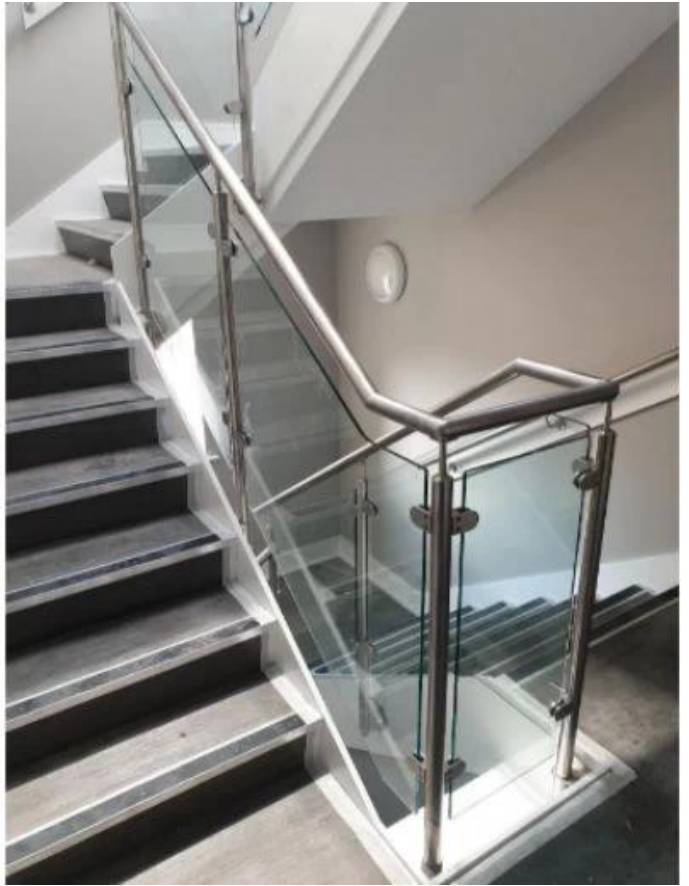

Hot Koop Economisch Roestvrij staal 316 Glas Balustrade Railing Designs

mainFeature:

Productnaam: Glas balustrade railing

Materiaal: 304SS / 316SS

Oppervlak: spiegel / satijn / zwart

Grootte: Diameter 42.4mm 50.8mm, 1,5 mm dikte

Hoogte: 36 ", 42" of aangepaste hoogte

Toepassing: balkon, trap, terras, terras

Productlaten zien

three-types with rohandigtop leuning

1-way post

2-way 180° post

2-way 90° post

three-types without rohandigtop leuning

Massaproductie

NaZonder Top Handrail voor semi-frameloze glazen reling

Post met top leuning

Informatie in de verpakking

1 stuk met plastic tas bedekt, Ingepakt met een Carton

Projectfoto's

Als u geïnteresseerd bent in dit product, neem dan gerust contact met ons op.