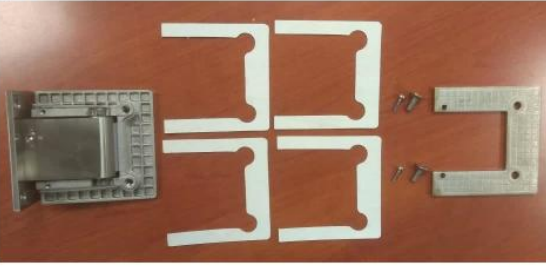

## Hot Sale roestvrij staal 304 spiegel Pools glazen douchedeurscharnier

Type	Deur- en raamscharnieren
Plaats van herkomst	Guangdong China (Vasteland)
Merknaam	Kebil
Modelnummer	G-W90SS
Productnaam	90 graden glas-naar-wand douchescharnier
Materiaal	SS304, SS316; Aluminium
Af hebben	PSS SSS CP BN
Grootte	90 * 90 mm
Dikte glas	8-12 mm gehard glas
Lager	45kgs / paar
Fuction	glas tegen muur, glas tegen glas
Voorzien zijn van	Eenvoudig te installeren en duurzaam, veilig
Toepassing	Doucheruimte, kantoor, hotel, huis

**180Mate&90MateGlasDoucheScharnierinRoestvrijStaalMateriaal:**

**90 graden glazen douchescharnier in roestvrij staal en aluminium Materiaal:**

**Toon details:**

**Inpakken:**

**Installatie instructies:**

**HINGE PARTS**

**STEP 1 - LINE UP THE MAIN BODY OF THE HINGE ALONG THE DESIGNATED SLOT OF THE ACRYLIC DOOR**

**NOTE: REFER TO THE PICTURE BELOW AFTER THE DOOR IS INSTALLED.**

**THE ADJUSTMENT TO THE CLOSING SPEED WILL ALREADY BE SET, NO NEED TO ADJUST**

**MAIN BODY CONFIGURATION**

**TOP HALF CONFIGURATION**

**STEP 2 - SANDWICH THE ACRYLIC WITH THE TOP HALF OF THE HINGE, ALIGNING WITH THE MAIN BODY**

**MAKE SURE THE SCREW HEADS FACE INSIDE THE ROOM WHEN ATTACHING THE DOOR.**