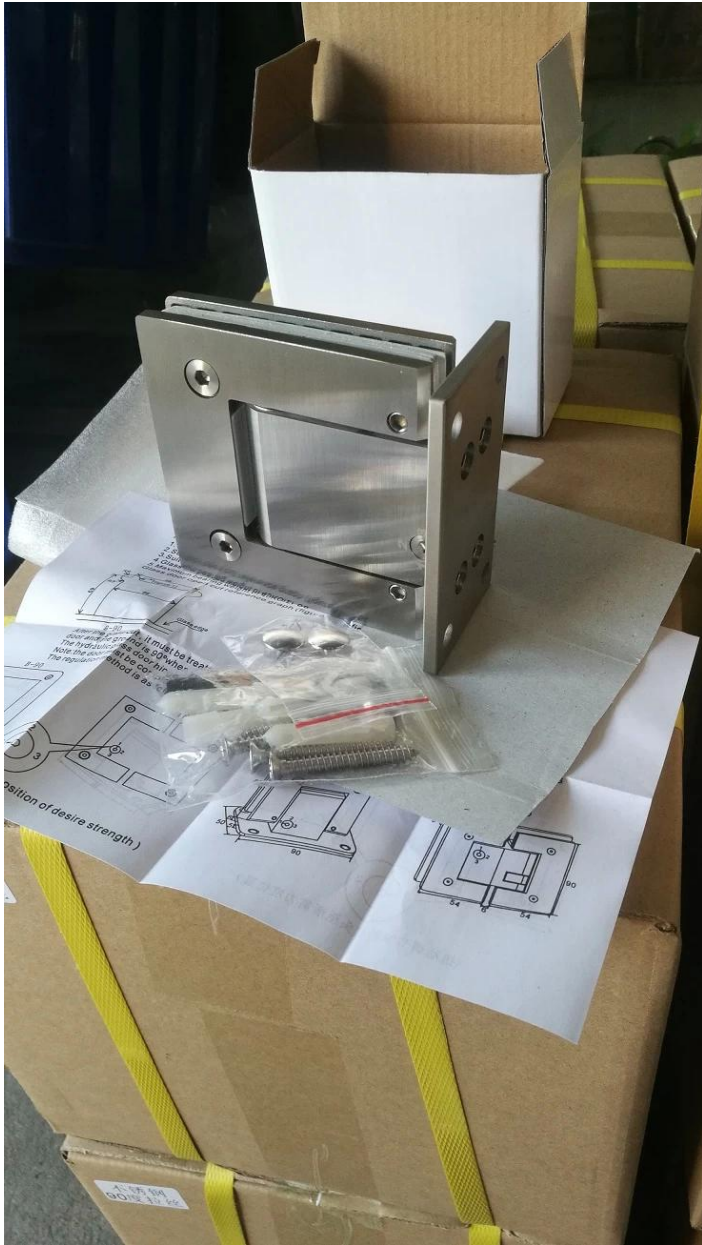

## Hot Sale roestvrij staal 304 spiegel Pools glazen douchedeurscharnier

Type	Deur- en raamscharnieren
Plaats van herkomst	Guangdong China (Vasteland)
Merknaam	Kebil
Modelnummer	G-W90SS
Productnaam	90 graden glas-naar-wand douchescharnier
Materiaal	SS304, SS316; Aluminium
Af hebben	PSS SSS CP BN
Grootte	90 * 90 mm
Dikte glas	8-12 mm gehard glas
Lager	45kgs / paar
Fuction	glas tegen muur, glas tegen glas
Voorzien zijn van	Eenvoudig te installeren en duurzaam, veilig
Toepassing	Doucheruimte, kantoor, hotel, huis

**180Mate&90MateGlasDoucheScharnierinRoestvrijStaalMateriaal:**

**90 graden glazen douchescharnier in roestvrij staal en aluminium Materiaal:**

**Toon details:**

**Inpakken:**

**Installatie instructies:**

**HINGE PARTS**

**STEP 1 - LINE UP THE MAIN BODY OF THE HINGE ALONG THE DESIGNATED SLOT OF THE ACRYLIC DOOR**

**NOTE: REFER TO THE PICTURE BELOW AFTER THE DOOR IS INSTALLED.**

**THE ADJUSTMENT TO THE CLOSING SPEED WILL ALREADY BE SET, NO NEED TO ADJUST**