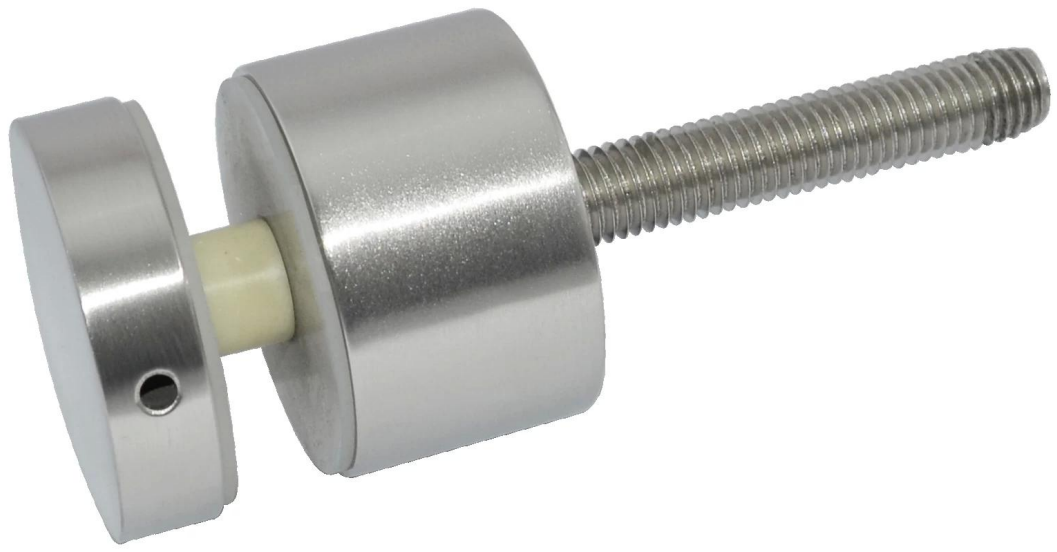

**Glas impasse pin** wordt gebruikt als het glazen houder aan de rand van het balkon, trap, stappen, terras dek etc door die de glazen voet en stabiel.

Het voordeel van dit product is modern design, glasheldere, hogere klasse en stabiel veiligheid. U zult zien in de afbeelding hieronder:

SF-50

Satijn en spiegelen afwerking:

Houtschroef:

Installatie-methode:

Met gat op het glas, kan op het beton of hout worden geïnstalleerd

Installatie gebied

Indoor / outdoor balkon, terras, trap, trappen, zwembad, zee etc