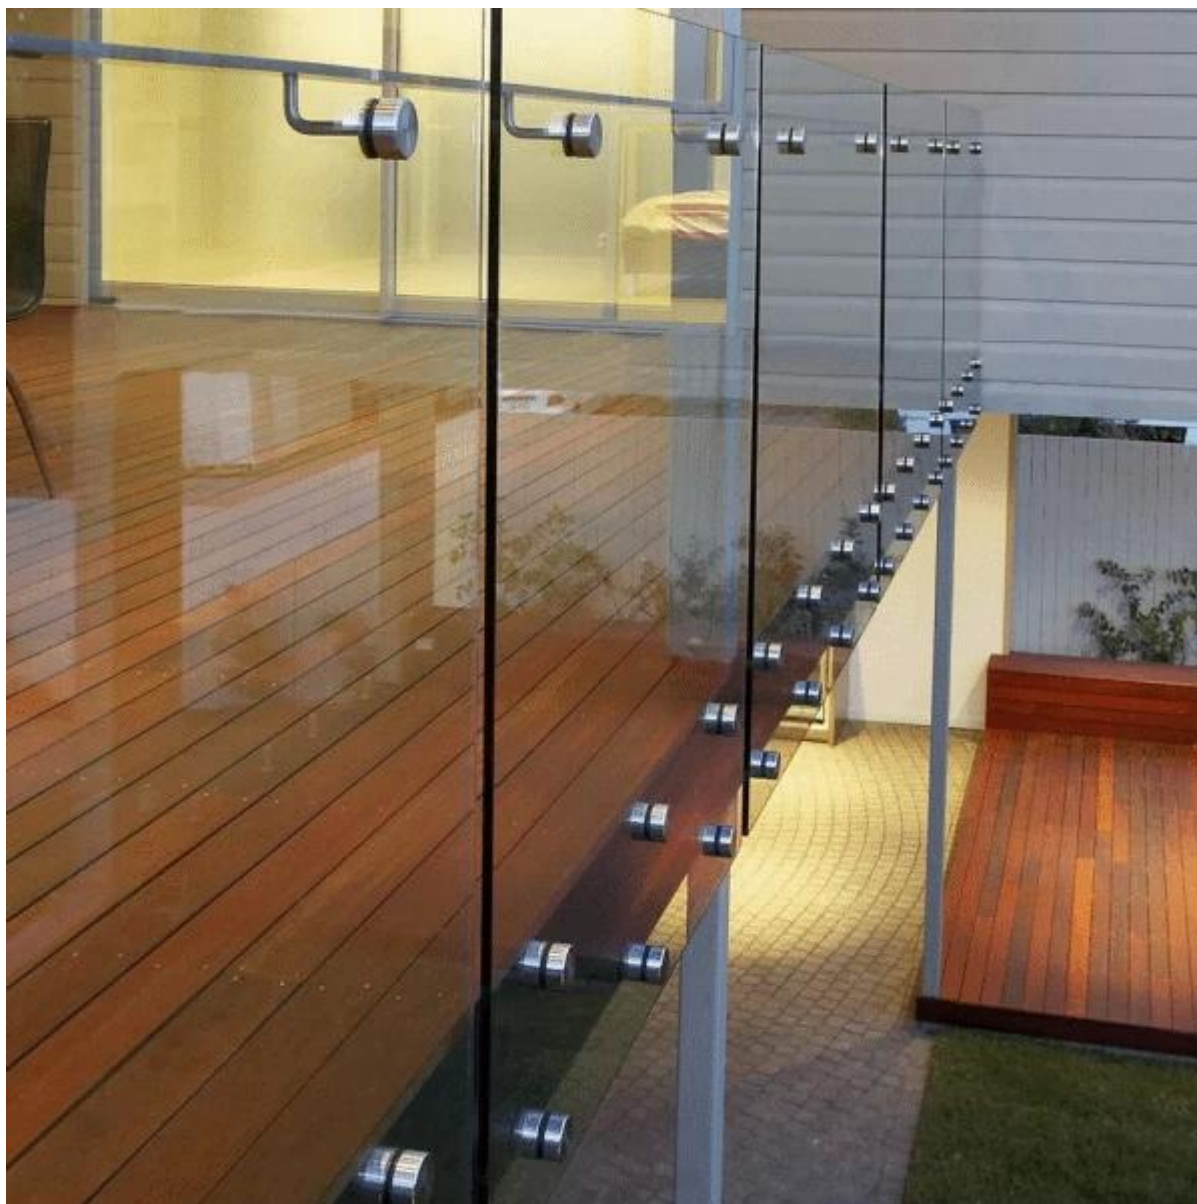

Balkon

Pakket:
Elke in plastic of schuim zak;
16pcs in een kartonnen doos;