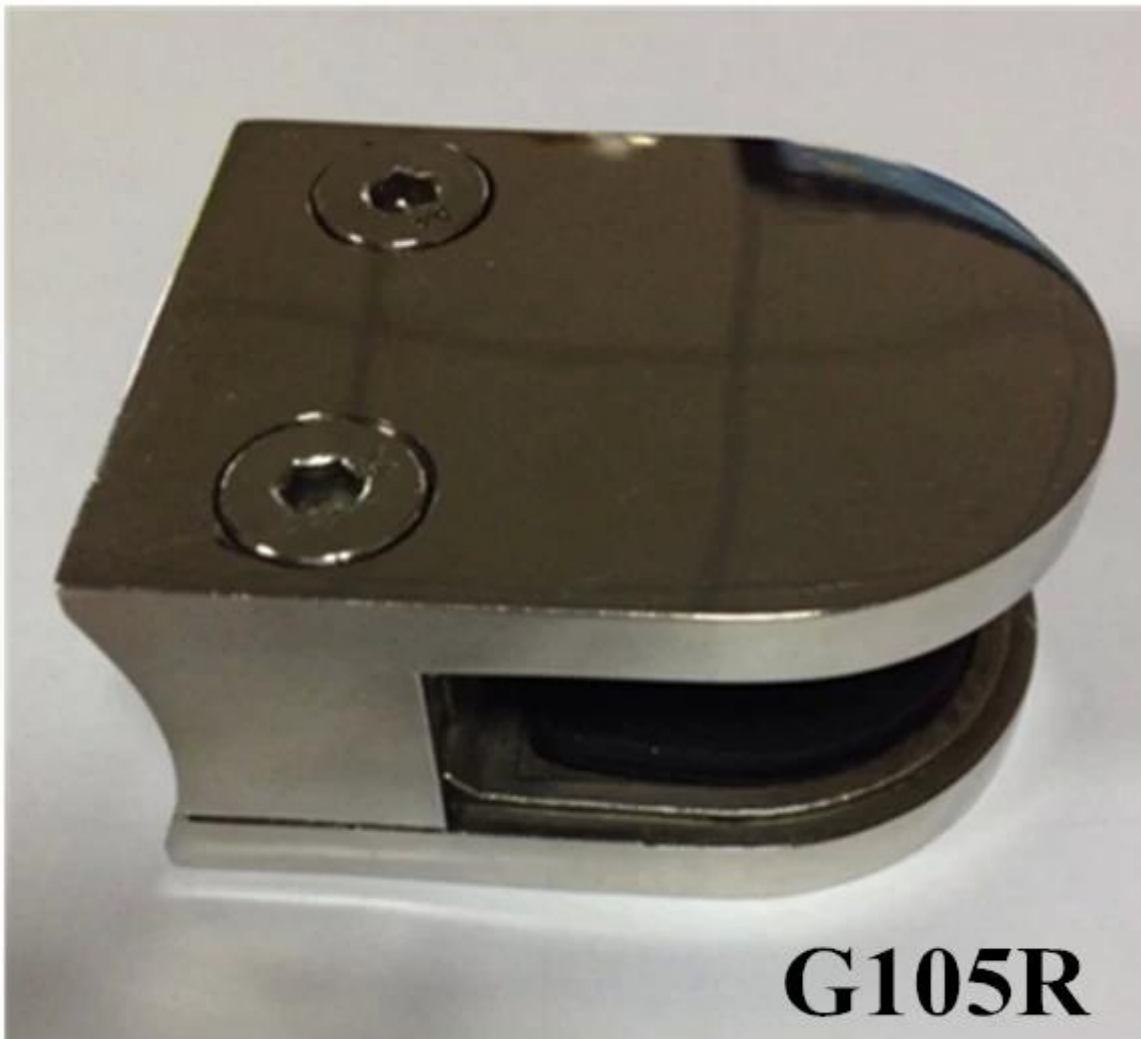

ISO9001: 2008 roestvrijstalen D glas klem voor 10-12 mm gehard glas balustrade

G105

Vlakke achterkant
Voor 10-12mm glas

[veel gebruikte glazen paneel klem D klem met platte achterkant aan de muur bevestigd](#)

Satijn geborsteld en gepolijst oppervlaktebehandeling

[roestvrij staal glas klem, glas clip voor het houden van glas, balkon / terras reling klem](#)

Als je het glas klem bevestigd aan de ronde paal zal worden toegepast, zal G105R perfect zijn:

Voor 42.4mm of 50.8mm ronde buis

[stainelss staal glas klem voor ronde paal, china glasklem leverancier](#)

We zullen D glas klem voor 810mm glas G104 hebben

[Smeedijzeren D glas klem voor 810mm glas gebruikt op glazen balustrade](#)

G104

Maar als je van vierkante glazen vorm klem voor 810mm glas, konden onze G102 voldoen aan uw vraag:

[vierkante vorm glas klem, square glas klem wordt gebruikt voor 810mm glas](#)

G102

Ook G102 heeft een broer kan dateren met de ronde paal: G102R
[Glazen balustrade gebruikt roestvrij stalen ronde terug glasklem](#)