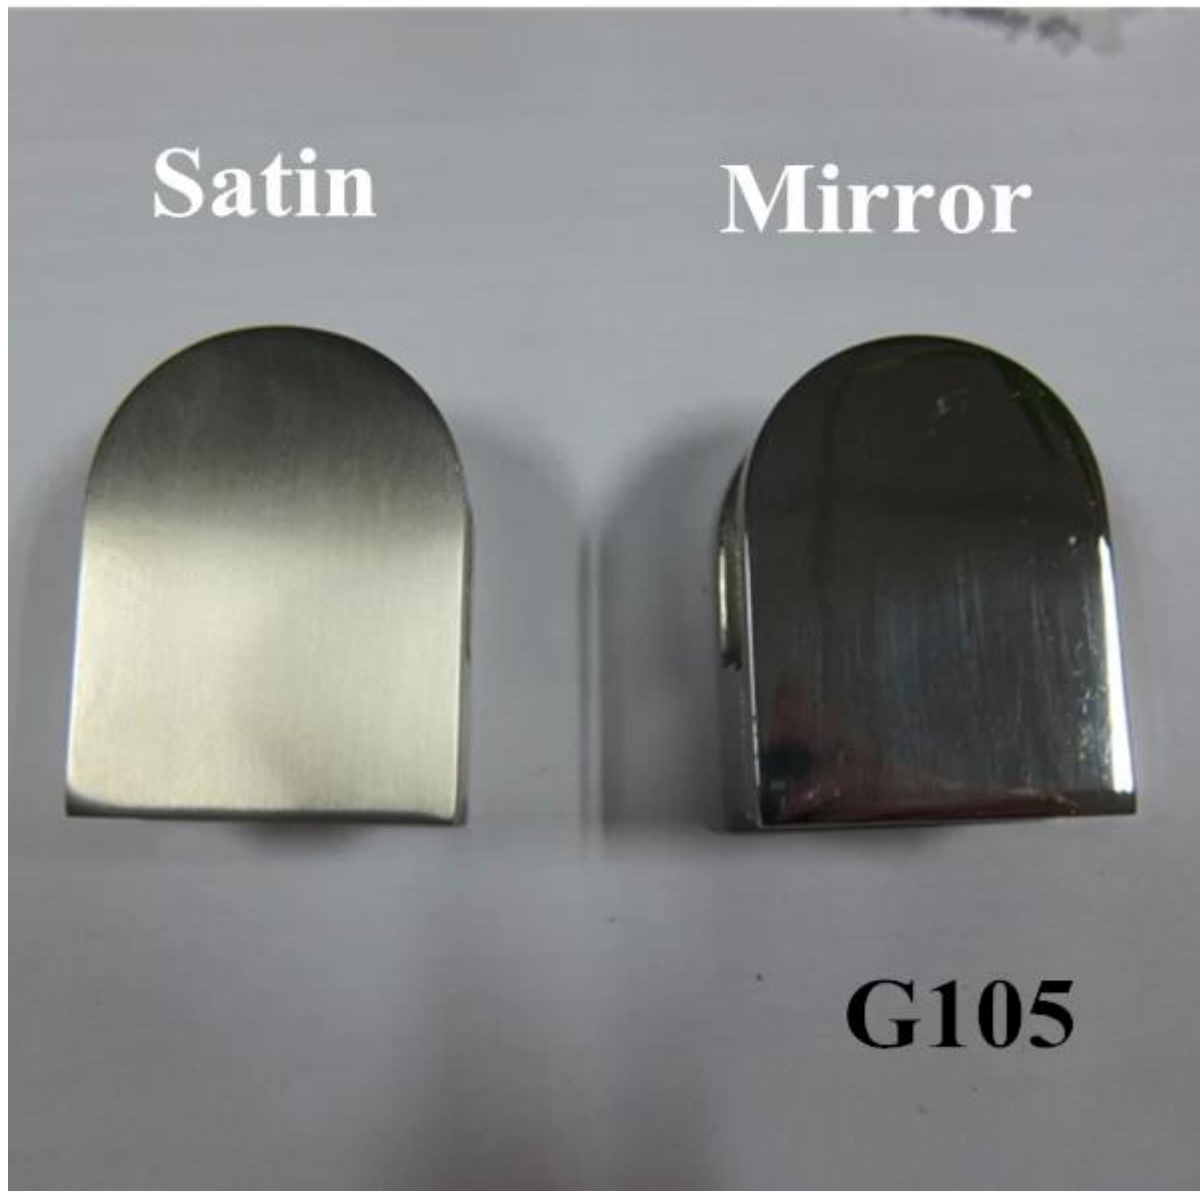

ISO9001: 2008 roestvrijstalen D glas klem voor 10-12 mm gehard glas balustrade

G105

Vlakke achterkant
Voor 10-12mm glas

[veel gebruikte glazen paneel klem D klem met platte achterkant aan de muur bevestigd](#)

Satijn geborsteld en gepolijst oppervlaktebehandeling

[roestvrij staal glas klem, glas clip voor het houden van glas, balkon / terras reling klem](#)

Als je het glas klem bevestigd aan de ronde paal zal worden toegepast, zal G105R perfect zijn:

G104

Maar als je van vierkante glazen vorm klem voor 810mm glas, konden onze G102 voldoen aan uw vraag:

[vierkante vorm glas klem, square glas klem wordt gebruikt voor 810mm glas](#)

G102

Ook G102 heeft een broer kan dateren met de ronde paal: G102R
[Glazen balustrade gebruikt roestvrij stalen ronde terug glasklem](#)