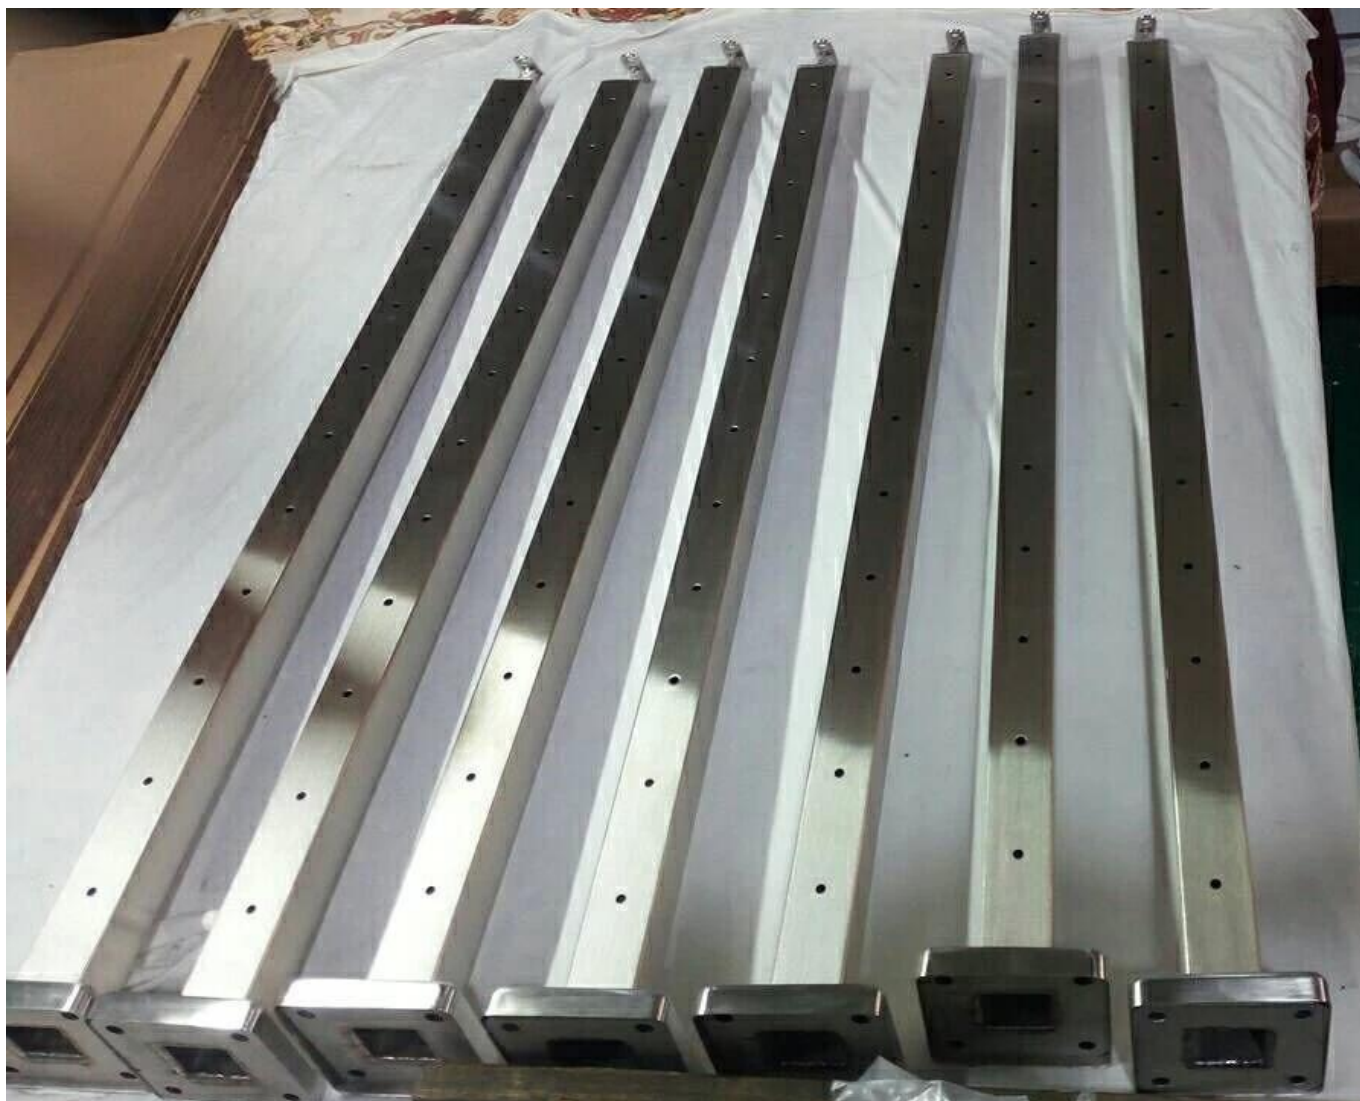

## Indoor Balustrades Leuningen Easy DIY Cable Railing Post voor traptraliwerk

Type:	Round of Square Post, Side Mount of Top Mount Post
Materiaal:	Roestvrij staal 316
Kleur:	Spiegel / satijn / zwart
Diameter:	38.1mm / 42,4 mm / 48.3mm / 50,8 mm
Kabeldikte	3 mm, 4 mm, 5 mm of 6 mm
Hoog	900 mm tot 1200 mm, of als uw verzoek

### Round Design Top / Floor Mounted Post:

**Square Design Top Mount Post:**

**Verskillende soorten kabelbuurtinrichting:**

**7 × 19 Strands Roestvrijstalen kabel:**

**Leuningbuis en accessoires:**

50\*25(mm) handrail tube