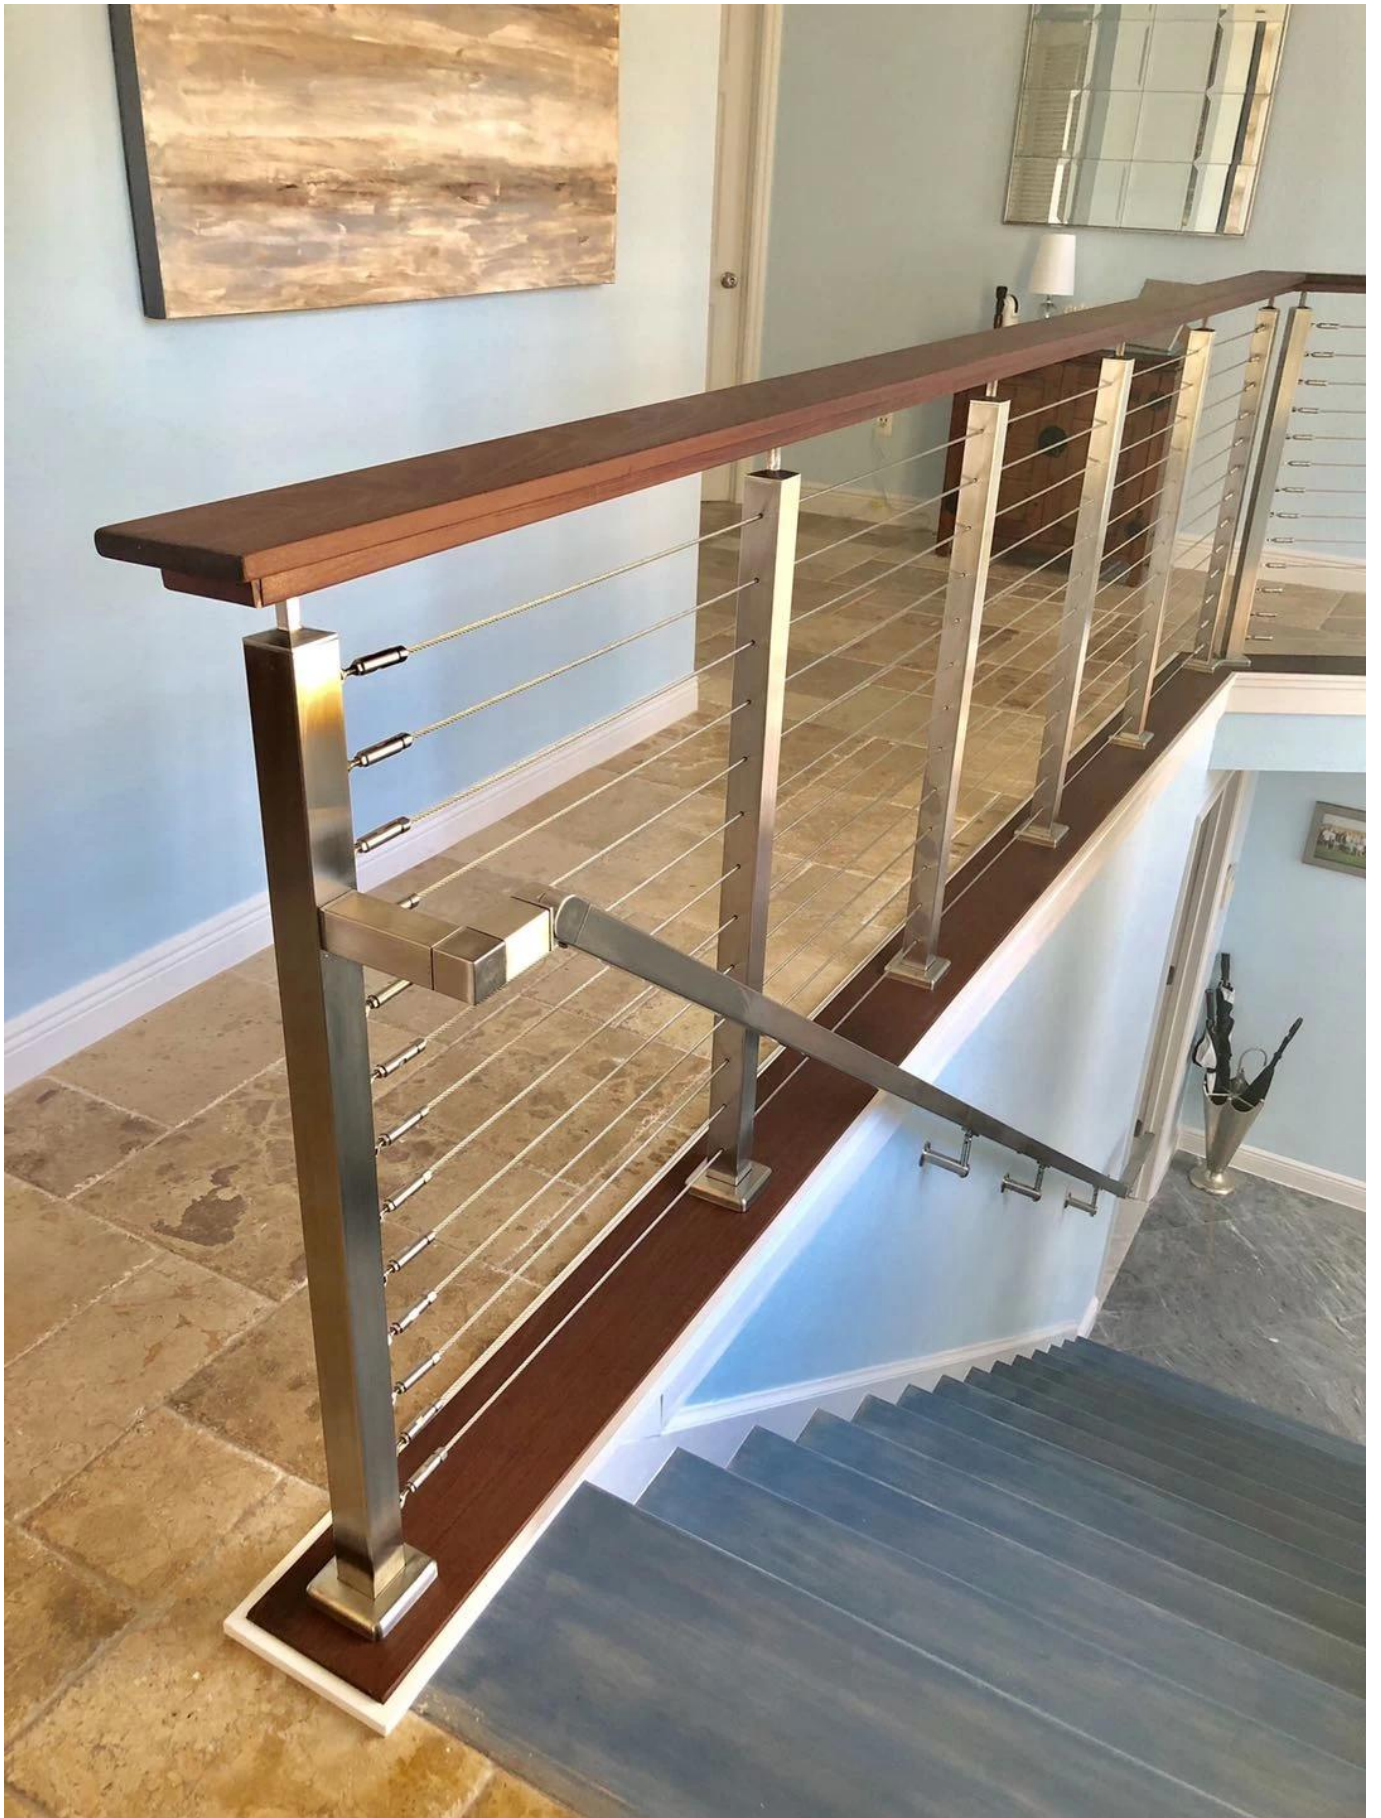

## **Inox Outdoor Deck Wire Railing Tensioner Stainless Steel Cable Balustrade Post System Te koop**

**Met kabel gevulde roestvrijstalen balustradepaal met roestvrijstalen leuning voor model trapleuningontwerp**

**Met kabel gevulde roestvrijstalen balustradepaal met houten leuning voor model trapeuningontwerp**

De roestvrijstalen kabel Rnoodlijdende Kit combineert alle producten die nodig zijn om een eenvoudig 38 "residentiële hoogte kabelrailsysteem met 3-10 palen te bestellen en te bouwen. 42" of 46 "commerciële hoogte beschikbaar op aanvraag.

### **Belangrijkste kenmerken en voordelen:**

- Materiaal: roestvrij staal 316 van marinekwaliteit
- Oppervlaktebehandeling: satijn geborsteld of glanzend gepolijst
- Montagewijze: op het gezicht gemonteerd of op de zijkant gemonteerd
- Afmeting: leuning Dia 50,8 mm, balustradepaal dia 50,8 mm, buisdikte 1,5 mm, hoogte aanpasbaar
- Afmeting: leuning 50 \* 25 mm, balustradepaal dia 50 \* 50 mm, buisdikte 1,5 mm, hoogte aanpasbaar
- Kabeldiameter: 3 mm / 4 mm / 5 mm / 6 mm
- Kleine voorsprong
- Onze meest populaire stijl voor afstand tussen de palen en montage
- Woon- en commerciële hoogtes beschikbaar

### **Balustradepalen voor zij- / fascia-montage voor roestvrijstalen kabelrailsystemen:**