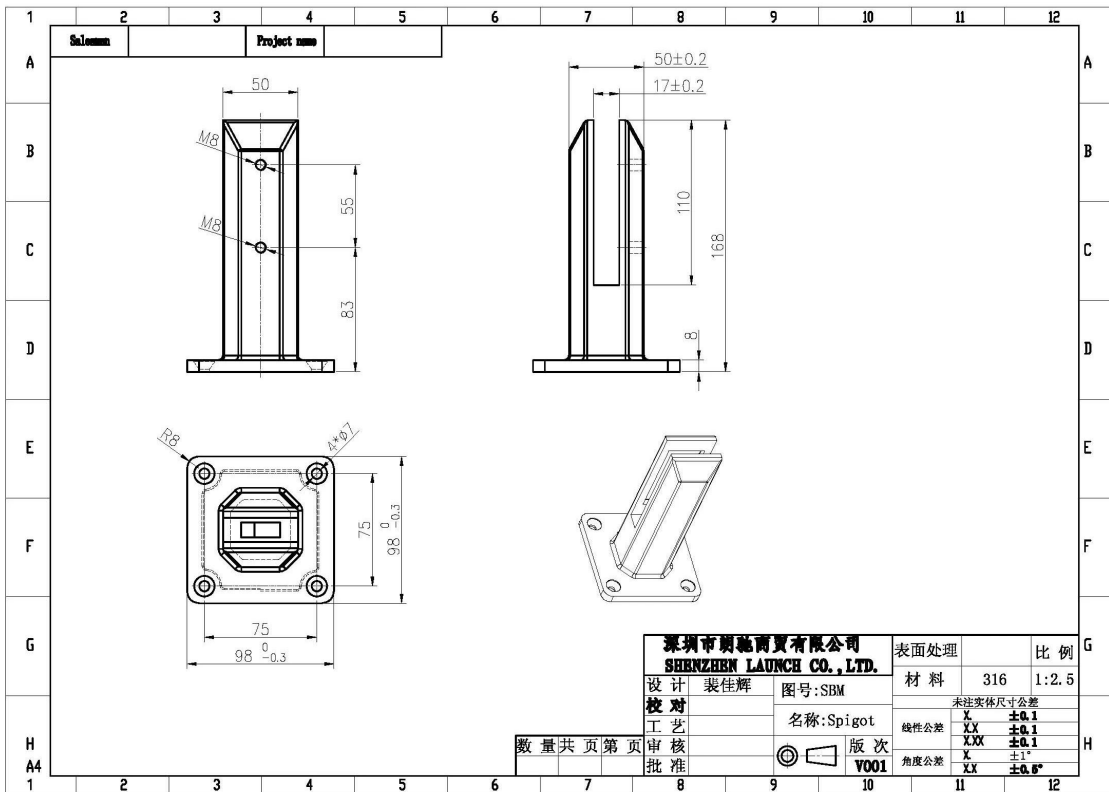

farmless helder glas zwembad hek Chop

Model nr.	beeld	Spec.
SBM-2		<p>Het plein bodemplaat uit de kraan</p>
SCM 2	 <p style="text-align: center;">SCM</p>	<p>Vierkant boorkern pin</p>
KMS-2		<p>Een cirkelvormige basisplaat met kraanwater</p>

RCM-2		Round kernboor pin
SCM-1		Vierkant boorkern pin
RCM-1	 <p style="text-align: center;">RCM-1</p>	Round kernboor pin

tekening

RBM

SBM

foto's van het project

datapaket

fabriek

klanten