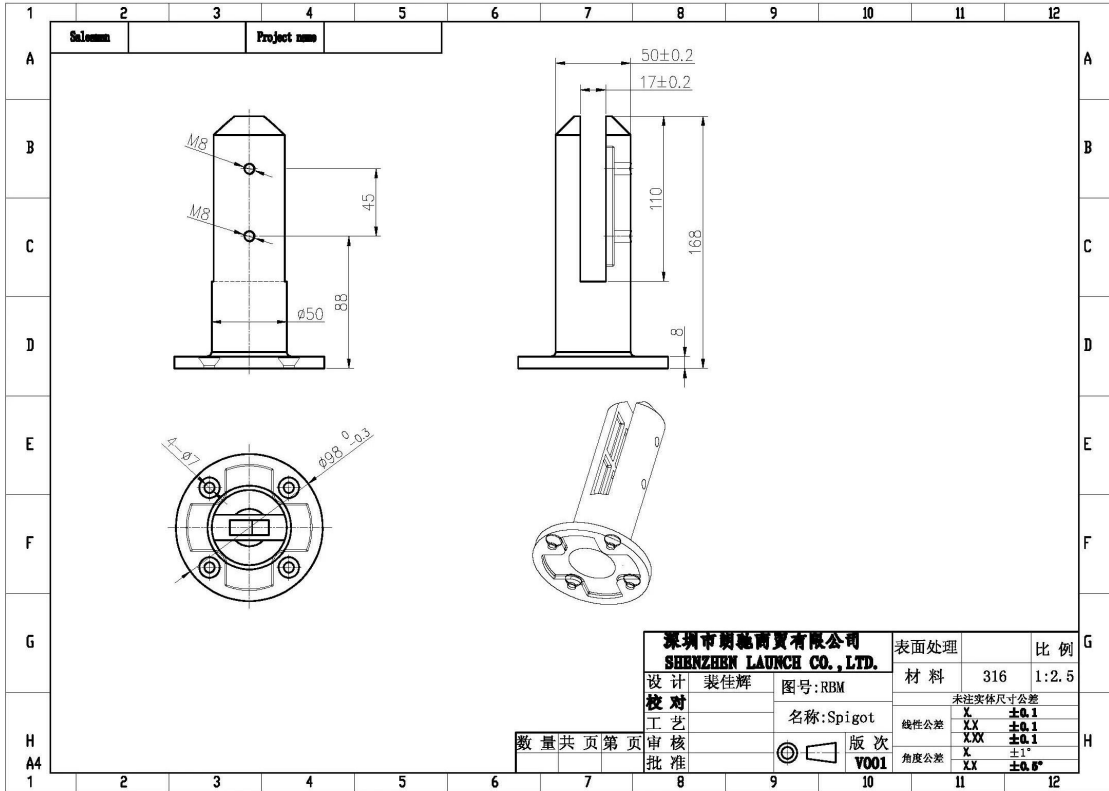

farmless helder glas zwembad hek Chop

Model nr.	beeld	Spec.
SBM-2		<p>Het plein bodemplaat uit de kraan</p>
SCM 2	 <p style="text-align: center;">SCM</p>	<p>Vierkant boorkern pin</p>
KMS-2		<p>Een cirkelvormige basisplaat met kraanwater</p>

RCM-2		Round kernboor pin
SCM-1		Vierkant boorkern pin
RCM-1	 <p style="text-align: center;">RCM-1</p>	Round kernboor pin

tekening

RBM

SBM

foto's van het project

datapaket

fabriek

klanten