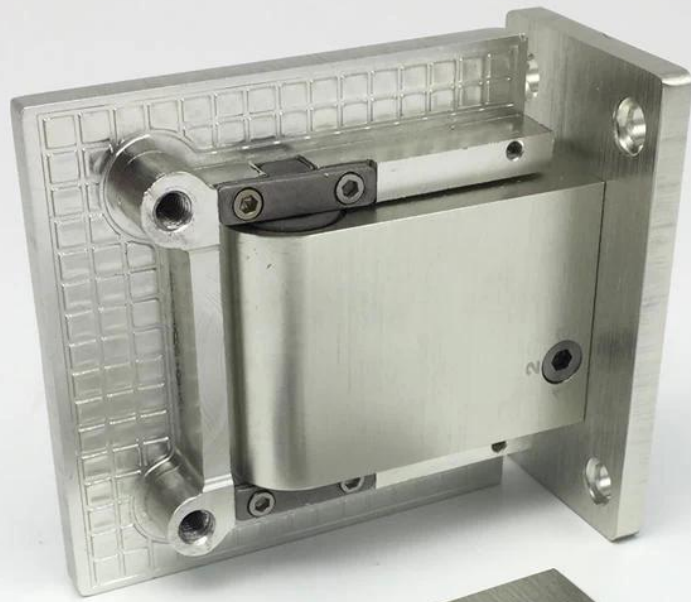

Interieurolie Dynamische hydraulische glazen deur scharnieren voor binnendeur Douche deuren, we hebben 180 graden glas naar glastype scharnier & glas naar wandtype scharnier beschikbaar.

Specs. Voor oliedynamische hydraulische glazen deurscharnieren -

Materiaal	304 roestvrij staal
Af hebben	Geborsteld, gepolijst, mat zwart
Max. Glazen deurbreedte	1000 mm
Max. Glazen deurgewicht	80 kg / paar scharnier
Functie	90 graden ingedrukt
Glasdikte	8-13.52mm dikte
Montage	Glas naar muur
Deurtype	Zwaaien
Instelbaar	Ja
Van toepassing zijn	Nat milieu

Fotoweergave voor olie dynamische hydraulische glazen deur scharnieren, model # B90 -

Afmetingen voor glazen scharnier-

#Productie & verpakking voor oliedynamische hydraulische glazen deur scharnieren-

Installatie-instructies voor olie dynamische hydraulische glazen deur scharnieren-