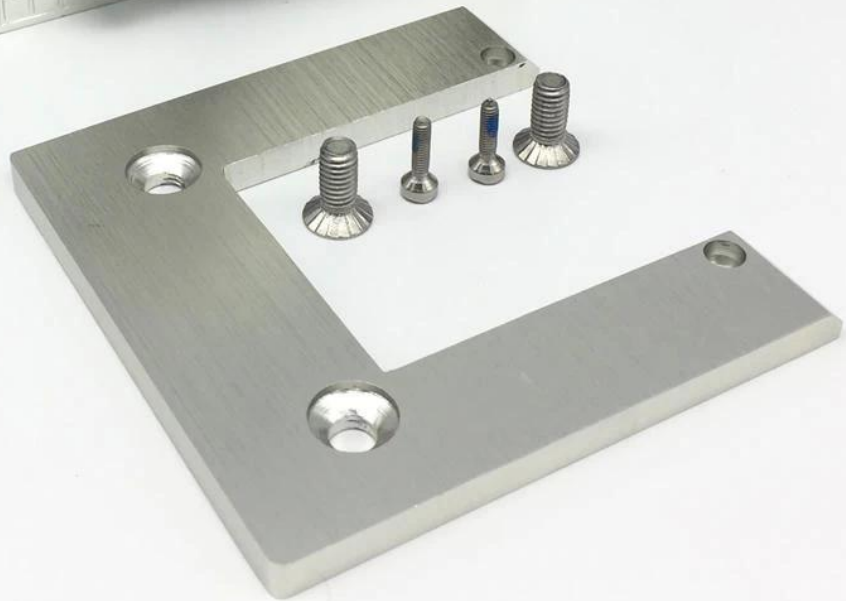

Interieurolie Dynamische hydraulische glazen deur scharnieren voor binnendeur Douche deuren, we hebben 180 graden glas naar glastype scharnier & glas naar wandtype scharnier beschikbaar.

Specs. Voor oliedynamische hydraulische glazen deurscharnieren -

Materiaal	304 roestvrij staal
Af hebben	Geborsteld, gepolijst, mat zwart
Max. Glazen deurbreedte	1000 mm
Max. Glazen deurgewicht	80 kg / paar scharnier
Functie	90 graden ingedrukt
Glasdikte	8-13.52mm dikte
Montage	Glas naar muur
Deurtype	Zwaaien
Instelbaar	Ja
Van toepassing zijn	Nat milieu

Fotoweergave voor olie dynamische hydraulische glazen deur scharnieren, model # B90 -

Afmetingen voor glazen scharnier-

#Productie & verpakking voor oliedynamische hydraulische glazen deur scharnieren-

Installatie-instructies voor olie dynamische hydraulische glazen deur scharnieren-