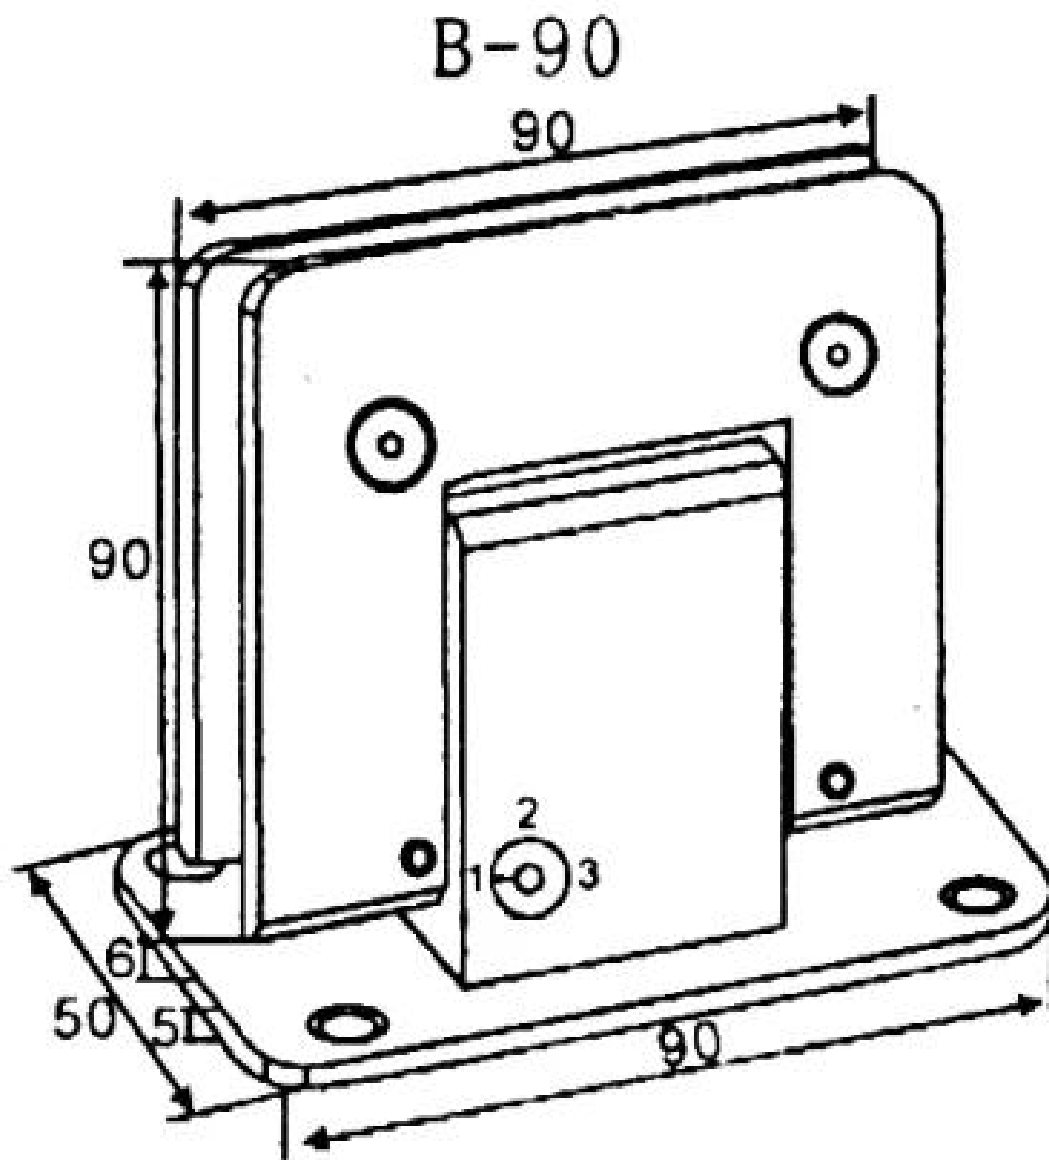

Afmetingen voor glazen scharnier-

#Productie & verpakking voor oliedynamische hydraulische glazen deur scharnieren-