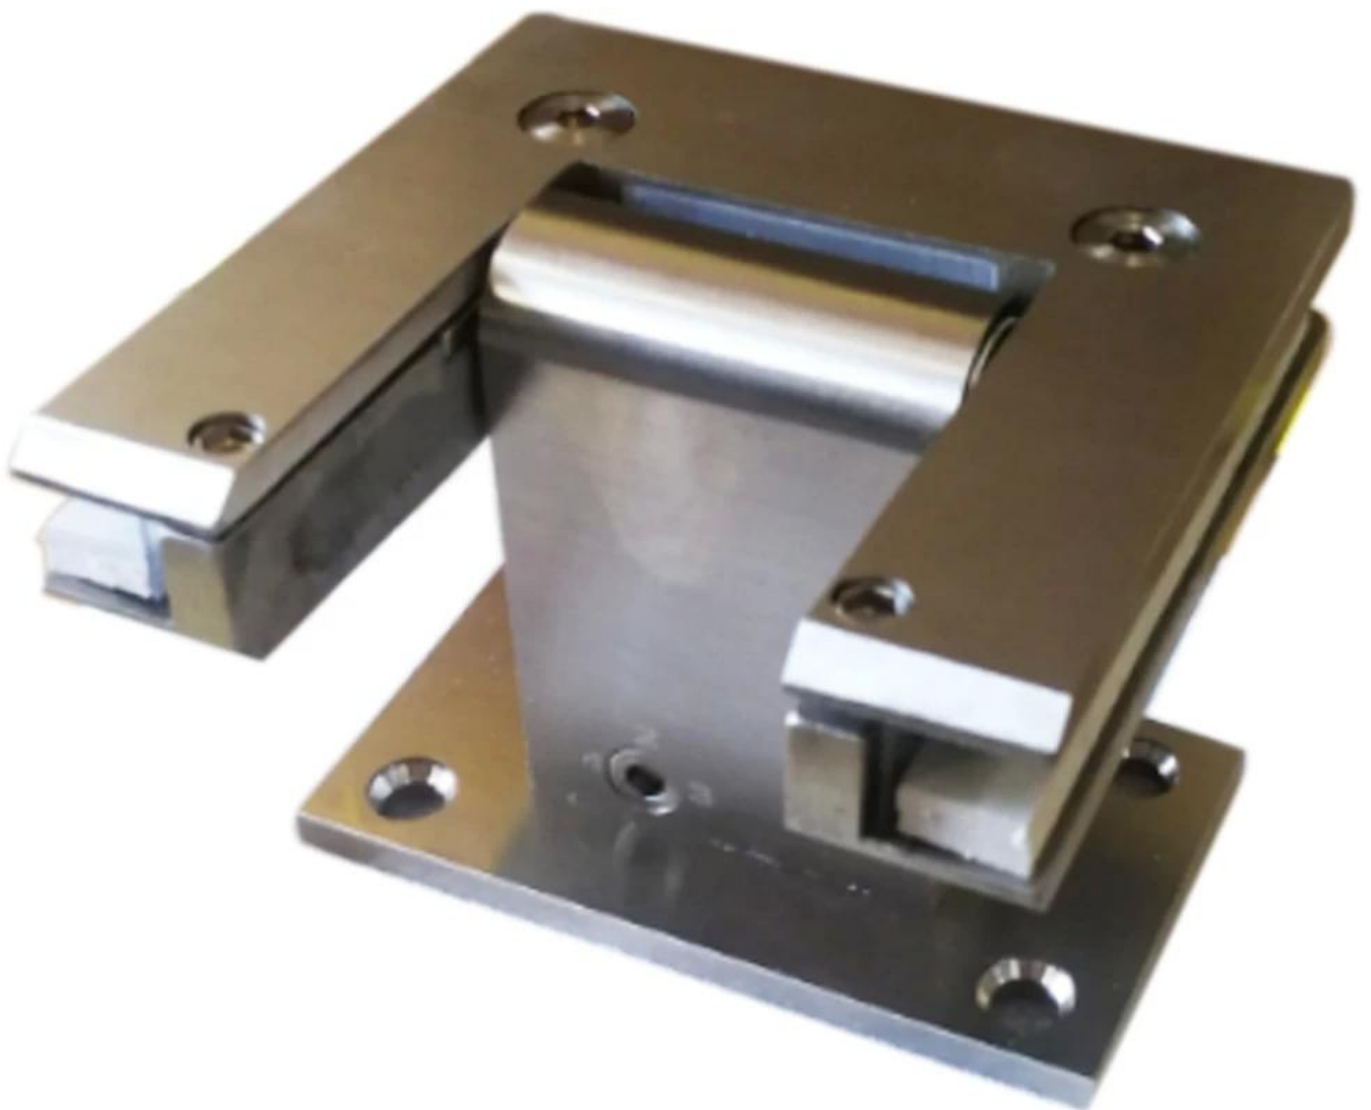

Interieurolie Dynamische hydraulische glazen deur scharnieren voor binnendeur Douche deuren, we hebben 180 graden glas naar glastype scharnier & glas naar wandtype scharnier beschikbaar.

Specs. Voor oliedynamische hydraulische glazen deurscharnieren -

Materiaal	304 roestvrij staal
Af hebben	Geborsteld, gepolijst, mat zwart
Max. Glazen deurbreedte	1000 mm
Max. Glazen deurgewicht	80 kg / paar scharnier
Functie	90 graden ingedrukt
Glasdikte	8-13.52mm dikte
Montage	Glas naar muur
Deurtype	Zwaaien
Instelbaar	Ja
Van toepassing zijn	Nat milieu

Fotoweergave voor olie dynamische hydraulische glazen deur scharnieren, model # B90 -

Afmetingen voor glazen scharnier-

#Productie & verpakking voor oliedynamische hydraulische glazen deur scharnieren-

Installatie-instructies voor olie dynamische hydraulische glazen deur scharnieren-