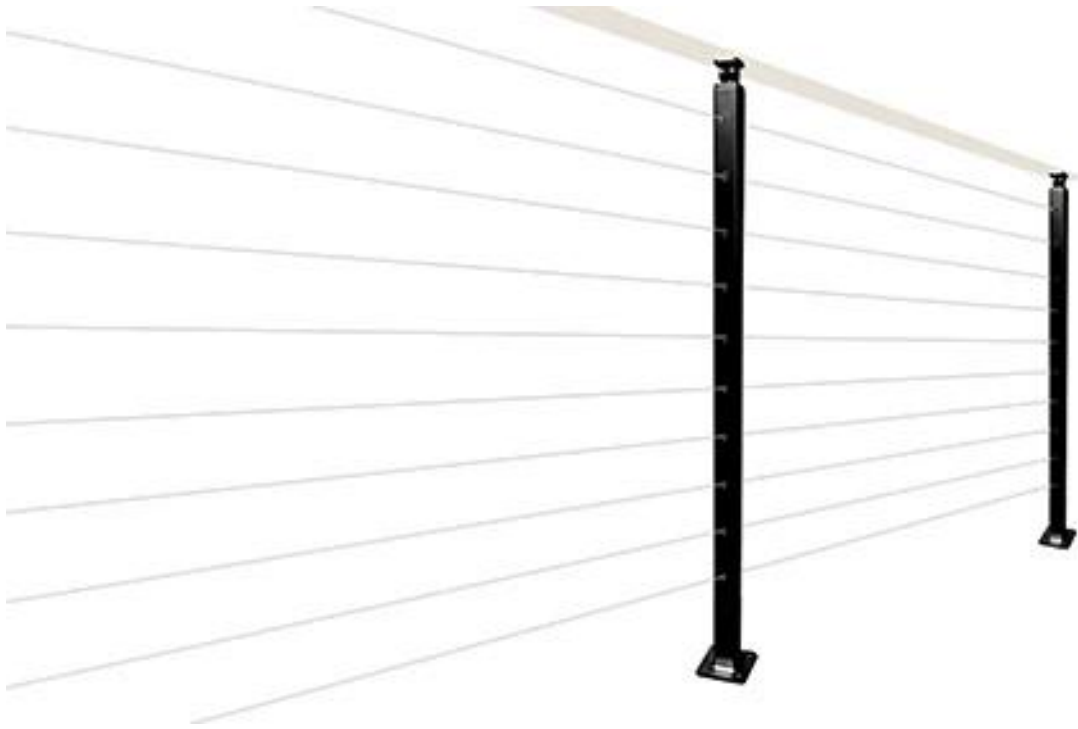

Binnentrap modern en hoogwaardig design staaldraad balustrade leuning kit eenvoudig te monteren met 5 jaar garantie.

Kenmerken van binnentrap ontwerp staaldraad balustrade leuning -

Installeren	eenvoudig te installeren, met meegeleverde installatietekeningen en alle benodigde fittingen
Materiaal	316 roestvast staal
Af hebben	satijn geborsteld / zwart gelakt
Post	50 * 50 mm
Leuning	50 * 25 mm
staaldraad	4-5 mm doorsnede
Staaldraadspanner	T803 swageless type
gaten op post	Voorgeboord
MOQ	20 meter
Doorlooptijd	2-3 weken

### **stainelss satijn geborstelde afwerking staalkabel balustrade**

### **Zwart gecoate staaldraad balustrade paal**

Staalkabelspanner hardware gebruikt -  
Model T803, swageless type, geen hydraulische krimptangen nodig