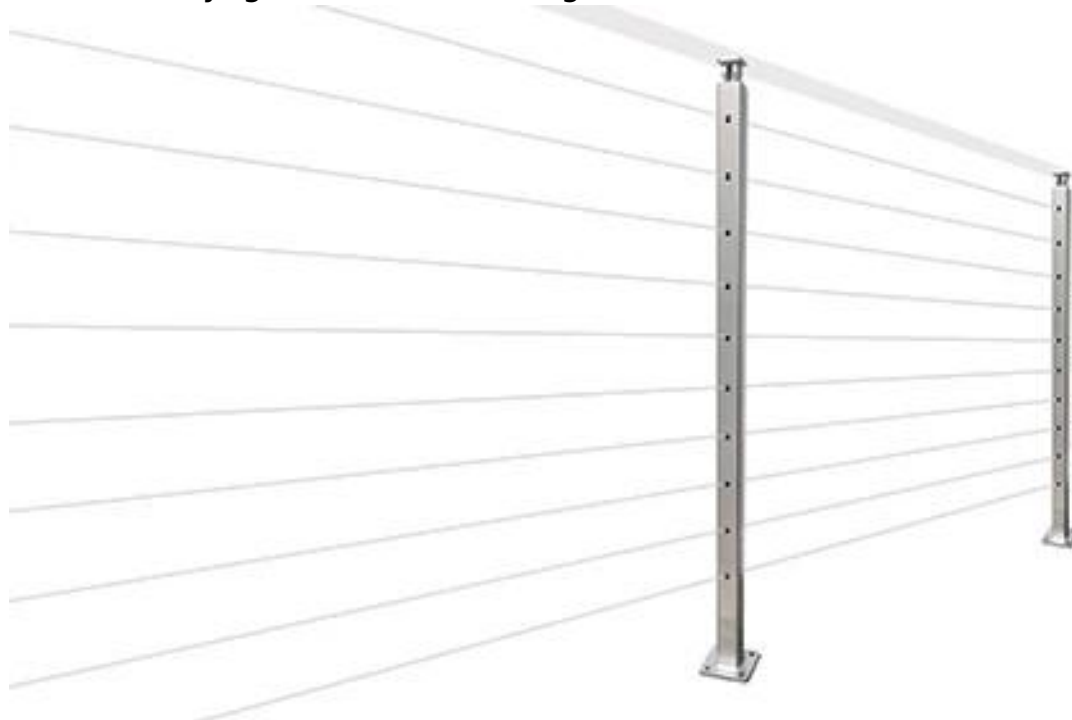

Binnentrap modern en hoogwaardig design staaldraad balustrade leuning kit eenvoudig te monteren met 5 jaar garantie.

Kenmerken van binnentrap ontwerp staaldraad balustrade leuning -

Installeren	eenvoudig te installeren, met meegeleverde installatietekeningen en alle benodigde fittingen
Materiaal	316 roestvast staal
Af hebben	satijn geborsteld / zwart gelakt
Post	50 * 50 mm
Leuning	50 * 25 mm
staaldraad	4-5 mm doorsnede
Staaldraadspanner	T803 swageless type
gaten op post	Voorgeboord
MOQ	20 meter
Doorlooptijd	2-3 weken

### **stainelss satijn geborstelde afwerking staalkabel balustrade**

### **Zwart gecoate staaldraad balustrade paal**

Staalkabelspanner hardware gebruikt -  
Model T803, swageless type, geen hydraulische krimptangen nodig