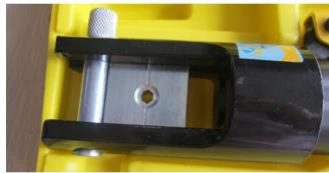

Binnentrap modern en hoogwaardig design staaldraad balustrade leuning kit eenvoudig te monteren met 5 jaar garantie.

Kenmerken van binnentrap ontwerp staaldraad balustrade leuning -

Installeren	eenvoudig te installeren, met meegeleverde installatietekeningen en alle benodigde fittingen
Materiaal	316 roestvast staal
Af hebben	satijn geborsteld / zwart gelakt
Post	50 * 50 mm
Leuning	50 * 25 mm
staaldraad	4-5 mm doorsnede
Staaldraadspanner	T803 swageless type
gaten op post	Voorgeboord
MOQ	20 meter
Doorlooptijd	2-3 weken

### **Zwart gecoate staaldraad balustrade paal**

Staalkabelspanner hardware gebruikt -  
Model T803, swageless type, geen hydraulische krimptangen nodig

### T803 cable fitting , installation instructions

Type 1: without hydraulic crimper

Type 2: with hydraulic crimper

Mount to steel or concrete

Wood screws , for wood mount

Hydraulic crimper

T804, perstype, hydraulische krimptang nodig -