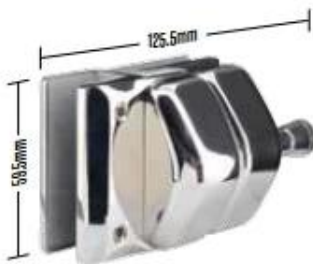

KEBIL HARDWARE Frameloze zwembad hek railing roestvrij staal glas naar glazen deur scharnier voor buiten

productnaam	KEBIL HARDWARE Frameloze zwembad hek railing roestvrij staal glas naar glazen deur scharnier voor buiten
Codenummer	G-g
Materiaal	316 roestvrij staal
Oppervlakteafwerking	Matzwart, satijn geborsteld of spiegel gepolijst
Geschikt glas	8 mm en 10 mm glazen poorten
Type	Lente scharnier, zelfdichte scharnier, zware scharnier
Maximale lading	30-32 kgs
Sollicitatie	Glans zwembad schermen, glas balustrade en leuningen

-Made of SS 316

- For use of 8-12.76mm glass

Maximum door leaf weight : 30 kg /pair

Maximum door leaf width : 900mm

Spring can be adjusted for closing speed control .

Part # G-G

Part # G-R

Part # G-W

GlasGrendels

STAINLESS STEEL LATCHES

Glass to Glass at 180°

Glass to Glass at 90°

Glass to Wall /
Square Post

Glass to 42.4mm
Round Post

180° glass to glass latch

90° glass to glass latch