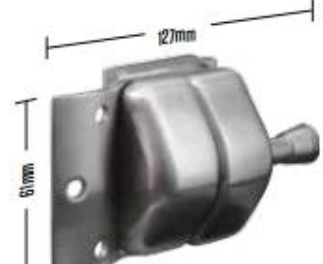

KEBIL HARDWARE Frameloze zwembad hek railing roestvrij staal glas naar glazen deur scharnier voor buiten

productnaam	KEBIL HARDWARE Frameloze zwembad hek railing roestvrij staal glas naar glazen deur scharnier voor buiten
Codenummer	G-g
Materiaal	316 roestvrij staal
Oppervlakteafwerking	Matzwart, satijn geborsteld of spiegel gepolijst
Geschikt glas	8 mm en 10 mm glazen poorten
Type	Lente scharnier, zelfdichte scharnier, zware scharnier
Maximale lading	30-32 kgs
Sollicitatie	Glans zwembad schermen, glas balustrade en leuningen

-Made of SS 316

- For use of 8-12.76mm glass

Maximum door leaf weight : 30 kg /pair

Maximum door leaf width : 900mm

Spring can be adjusted for closing speed control .

Part # G-G

Part # G-R

Part # G-W

GlasGrendels

STAINLESS STEEL LATCHES

Glass to Glass at 180°

Glass to Glass at 90°

Glass to Wall /
Square Post

Glass to 42.4mm
Round Post

180° glass to glass latch

90° glass to glass latch