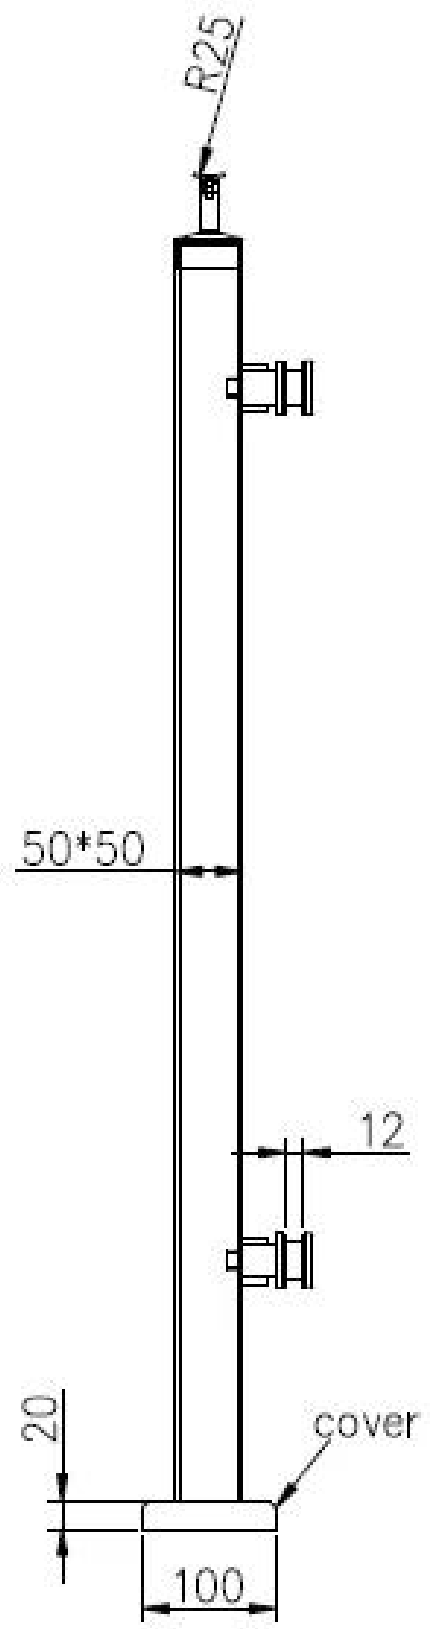

Kebil sus316 roestvrijstalen glazen spin fittingen

1. Roestvrijstalen vierkante spin post baluster specificaties :

<b>ProductNaam</b>	Roestvrijstalen vierkante spin post baluster
<b>Modelnr.</b>	LCH-121
<b>Materiaal</b>	Roestvrij staal 304/316
<b>Af hebben</b>	Geborsteld of spiegel gepolijst
<b>Vierkante postgrootte</b>	50 x 50 x 1,5 mm wanddikte 40 x 40 x 1,5 mm wanddikte
<b>Hoogte</b>	Aanpasbaar
<b>Voor glasdikte</b>	10-15 mm
<b>Toepassing</b>	Balkon Railing Design Porch Railing Design Dektraliwerk ontwerp Trap Design

2. Roestvrijstalen vierkante spin postdimensie tekening voor uw referentie:

3. Roestvrijstalen spider baluster postfoto's:  
Top instelbare leuningbeugel voor vierkante of ronde buisleuning:

2-weg intermediaire post: