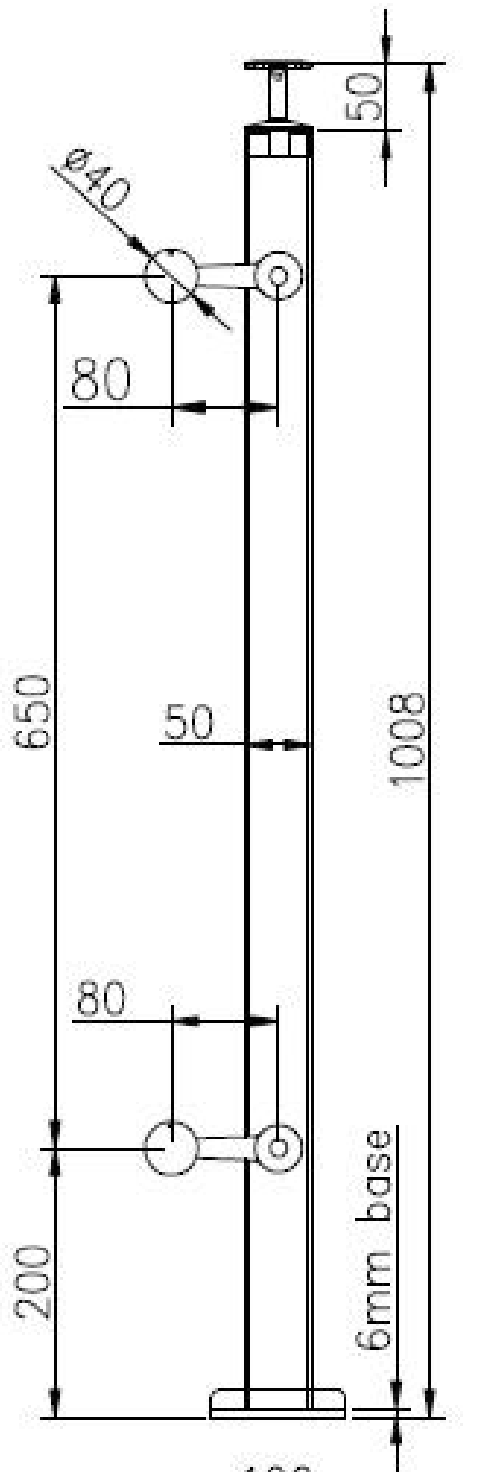

Kebil sus316 roestvrijstalen glazen spin fittingen

1. Roestvrijstalen vierkante spin post baluster specificaties :

<b>ProductNaam</b>	Roestvrijstalen vierkante spin post baluster
<b>Modelnr.</b>	LCH-121
<b>Materiaal</b>	Roestvrij staal 304/316
<b>Af hebben</b>	Geborsteld of spiegel gepolijst
<b>Vierkante postgrootte</b>	50 x 50 x 1,5 mm wanddikte 40 x 40 x 1,5 mm wanddikte
<b>Hoogte</b>	Aanpasbaar
<b>Voor glasdikte</b>	10-15 mm
<b>Toepassing</b>	Balkon Railing Design Porch Railing Design Dektraliwerk ontwerp Trap Design

2. Roestvrijstalen vierkante spin postdimensie tekening voor uw referentie:

3. Roestvrijstalen spider baluster postfoto's:  
Top instelbare leuningbeugel voor vierkante of ronde buisleuning:

2-weg intermediaire post: