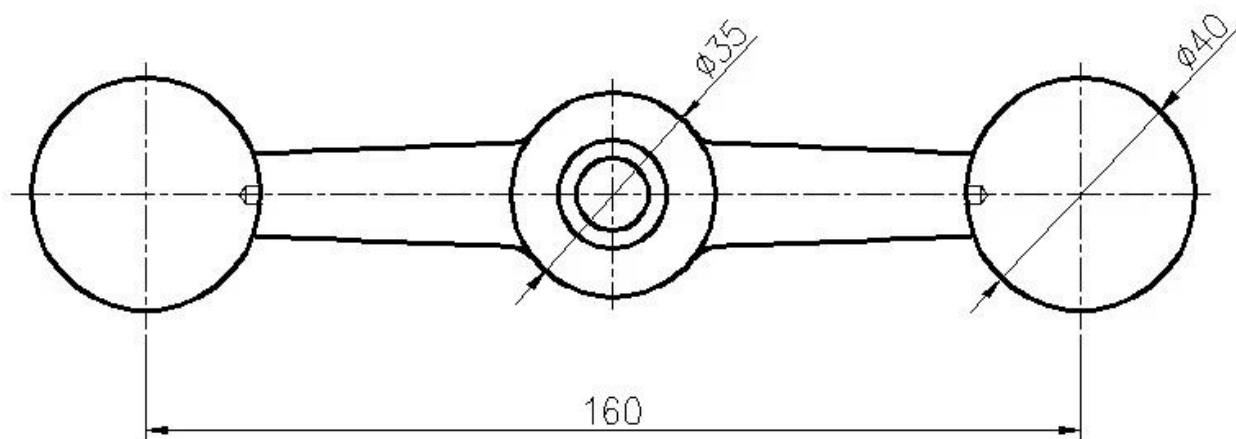

Kebil sus316 roestvrijstalen glazen spin fittingen

1. Roestvrijstalen vierkante spin post baluster specificaties :

<b>ProductNaam</b>	Roestvrijstalen vierkante spin post baluster
<b>Modelnr.</b>	LCH-121
<b>Materiaal</b>	Roestvrij staal 304/316
<b>Af hebben</b>	Geborsteld of spiegel gepolijst
<b>Vierkante postgrootte</b>	50 x 50 x 1,5 mm wanddikte 40 x 40 x 1,5 mm wanddikte
<b>Hoogte</b>	Aanpasbaar
<b>Voor glasdikte</b>	10-15 mm
<b>Toepassing</b>	Balkon Railing Design Porch Railing Design Dektraliwerk ontwerp Trap Design

2. Roestvrijstalen vierkante spin postdimensie tekening voor uw referentie:

3. Roestvrijstalen spider baluster postfoto's:  
Top instelbare leuningbeugel voor vierkante of ronde buisleuning:

2-weg intermediaire post:

1-weg eindpost:

4. Foto's verpakken: 1pc / plastic zak, 2 - 4 stks / ctn.

Andere soorten spinfittingen:

- Roestvrijstalen spinfitting voor gordijnmuur of luifel

- OEM-spinfitting voor glasbalustrade-systemen