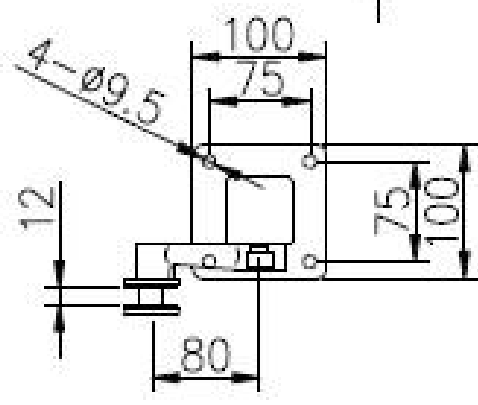

Kebil sus316 roestvrijstalen glazen spin fittingen

1. Roestvrijstalen vierkante spin post baluster specificaties :

<b>ProductNaam</b>	Roestvrijstalen vierkante spin post baluster
<b>Modelnr.</b>	LCH-121
<b>Materiaal</b>	Roestvrij staal 304/316
<b>Af hebben</b>	Geborsteld of spiegel gepolijst
<b>Vierkante postgrootte</b>	50 x 50 x 1,5 mm wanddikte 40 x 40 x 1,5 mm wanddikte
<b>Hoogte</b>	Aanpasbaar
<b>Voor glasdikte</b>	10-15 mm
<b>Toepassing</b>	Balkon Railing Design Porch Railing Design Dektraliwerk ontwerp Trap Design

2. Roestvrijstalen vierkante spin postdimensie tekening voor uw referentie:

3. Roestvrijstalen spider baluster postfoto's:  
Top instelbare leuningbeugel voor vierkante of ronde buisleuning:

2-weg intermediaire post: