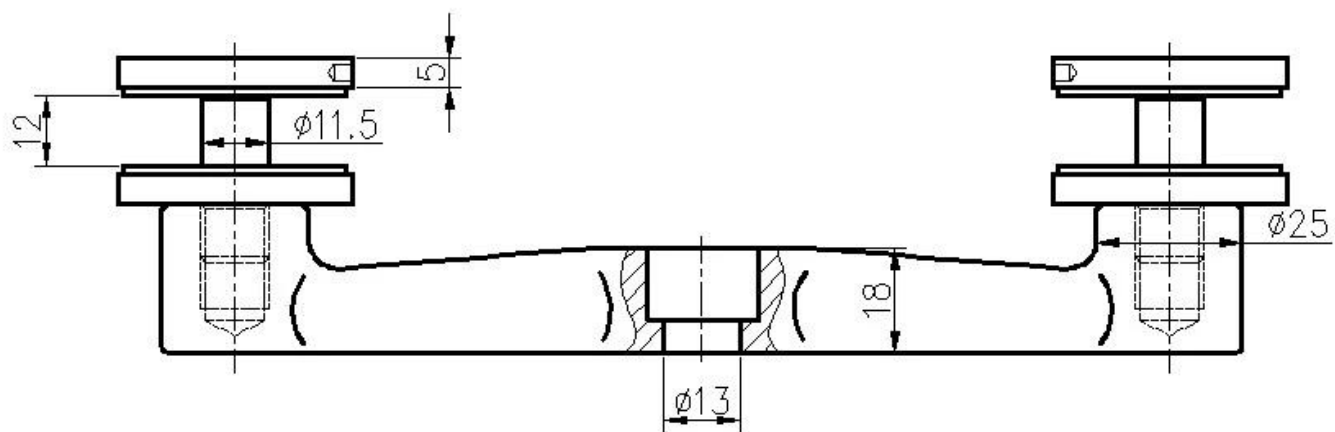

Kebil sus316 roestvrijstalen glazen spin fittingen

1. Roestvrijstalen vierkante spin post baluster specificaties :

<b>ProductNaam</b>	Roestvrijstalen vierkante spin post baluster
<b>Modelnr.</b>	LCH-121
<b>Materiaal</b>	Roestvrij staal 304/316
<b>Af hebben</b>	Geborsteld of spiegel gepolijst
<b>Vierkante postgrootte</b>	50 x 50 x 1,5 mm wanddikte 40 x 40 x 1,5 mm wanddikte
<b>Hoogte</b>	Aanpasbaar
<b>Voor glasdikte</b>	10-15 mm
<b>Toepassing</b>	Balkon Railing Design Porch Railing Design Dektraliwerk ontwerp Trap Design

2. Roestvrijstalen vierkante spin postdimensie tekening voor uw referentie:

3. Roestvrijstalen spider baluster postfoto's:  
Top instelbare leuningbeugel voor vierkante of ronde buisleuning:

2-weg intermediaire post: