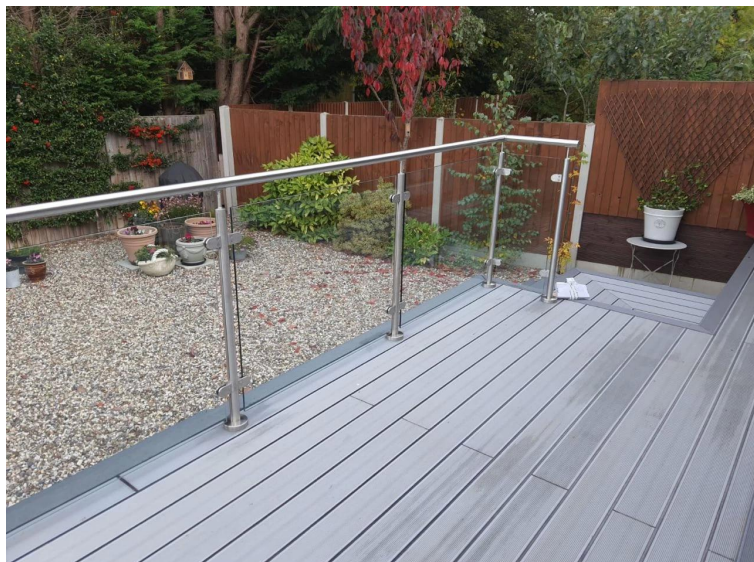

Voelenvrijnaarcontactonsvoorverderdetails:

Frank Fang

E-mail:sales02@launch-china.cn

Telefoon / WhatsApp:+8615906261741