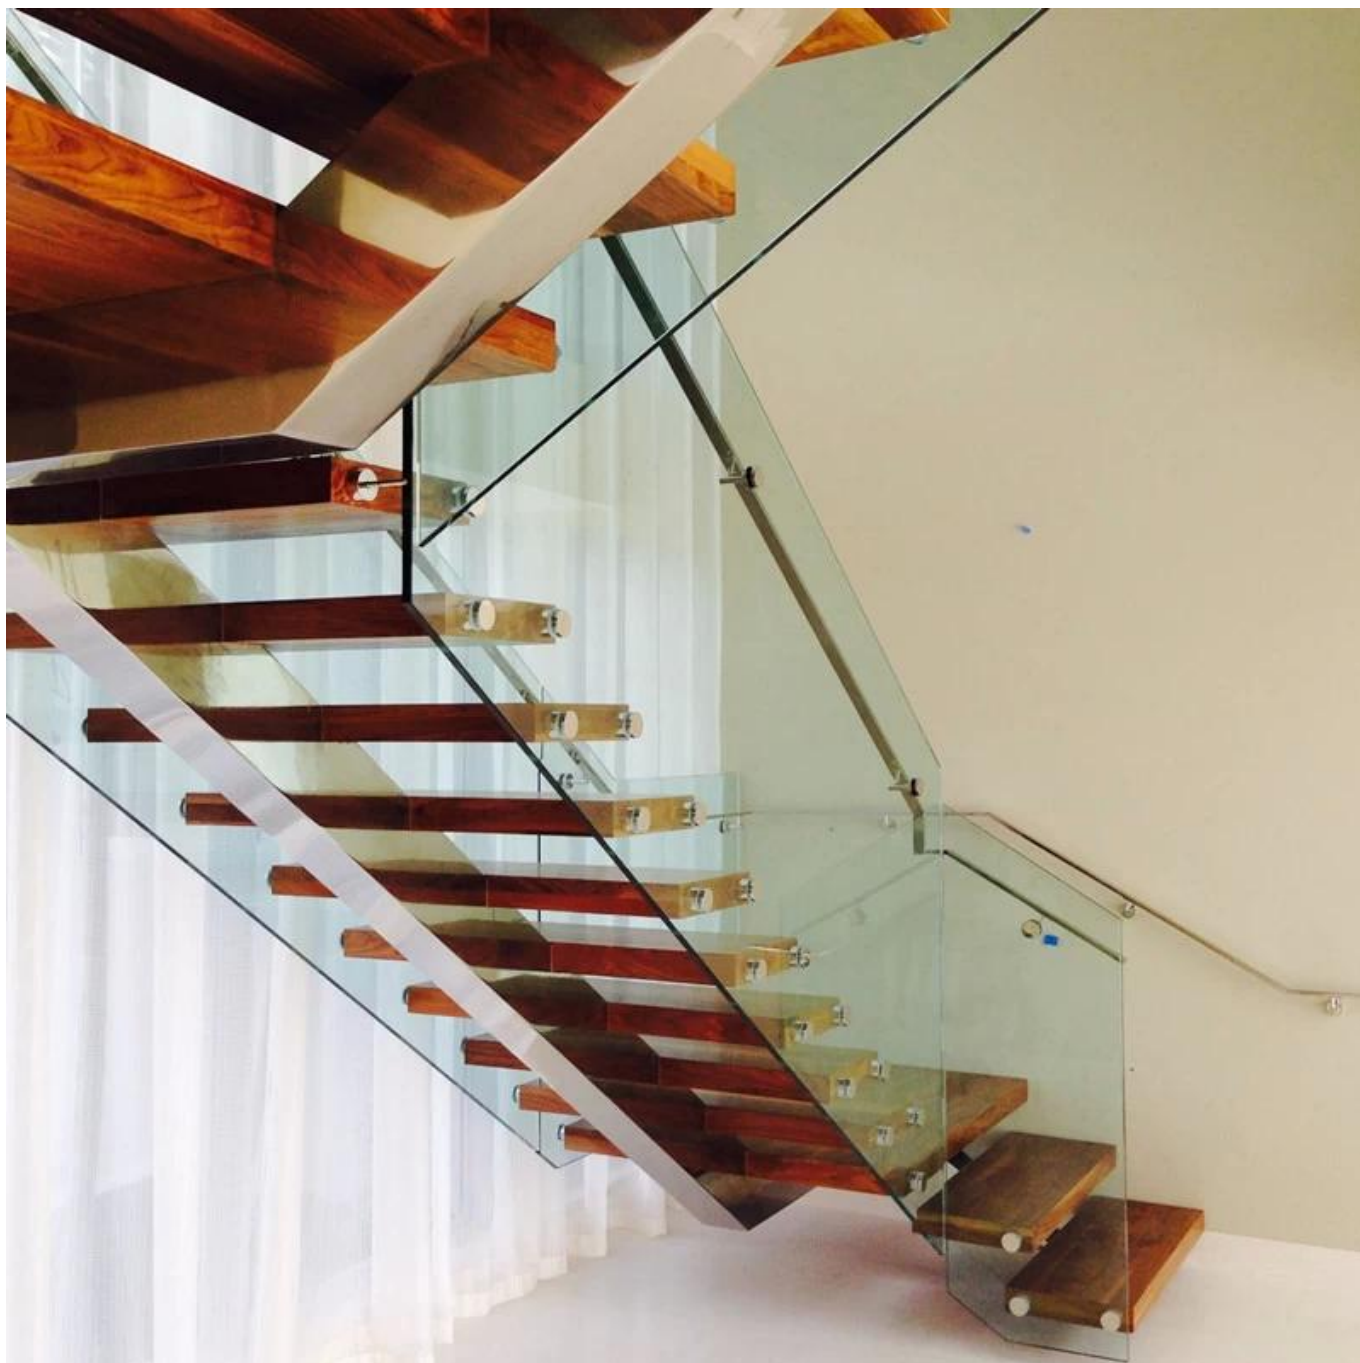

Shenzhen Launch Co., Ltd.

Geverifieerd door SGS, rapportnr. 19536352_P + T

Office toevoegen:

B5-003, 5 / F-Block 3, Yilida Building, nr.1092 Nanshan Road, Nanshan District, Shenzhen, China, postcode 518054

Tel: 86-755-86037559 Fax: 86-755-86372611

MOB (WhatsApp, Wechat, Viber) +86135 9027 3543

Fabriek toevoegen:

1e verdieping, gebouw A, industriegebied Ruixin Hengye No.3, Taixing Road, Shigu Town, Tangxia-district, Dongguan

E.mail. sales01@launch-china.cn