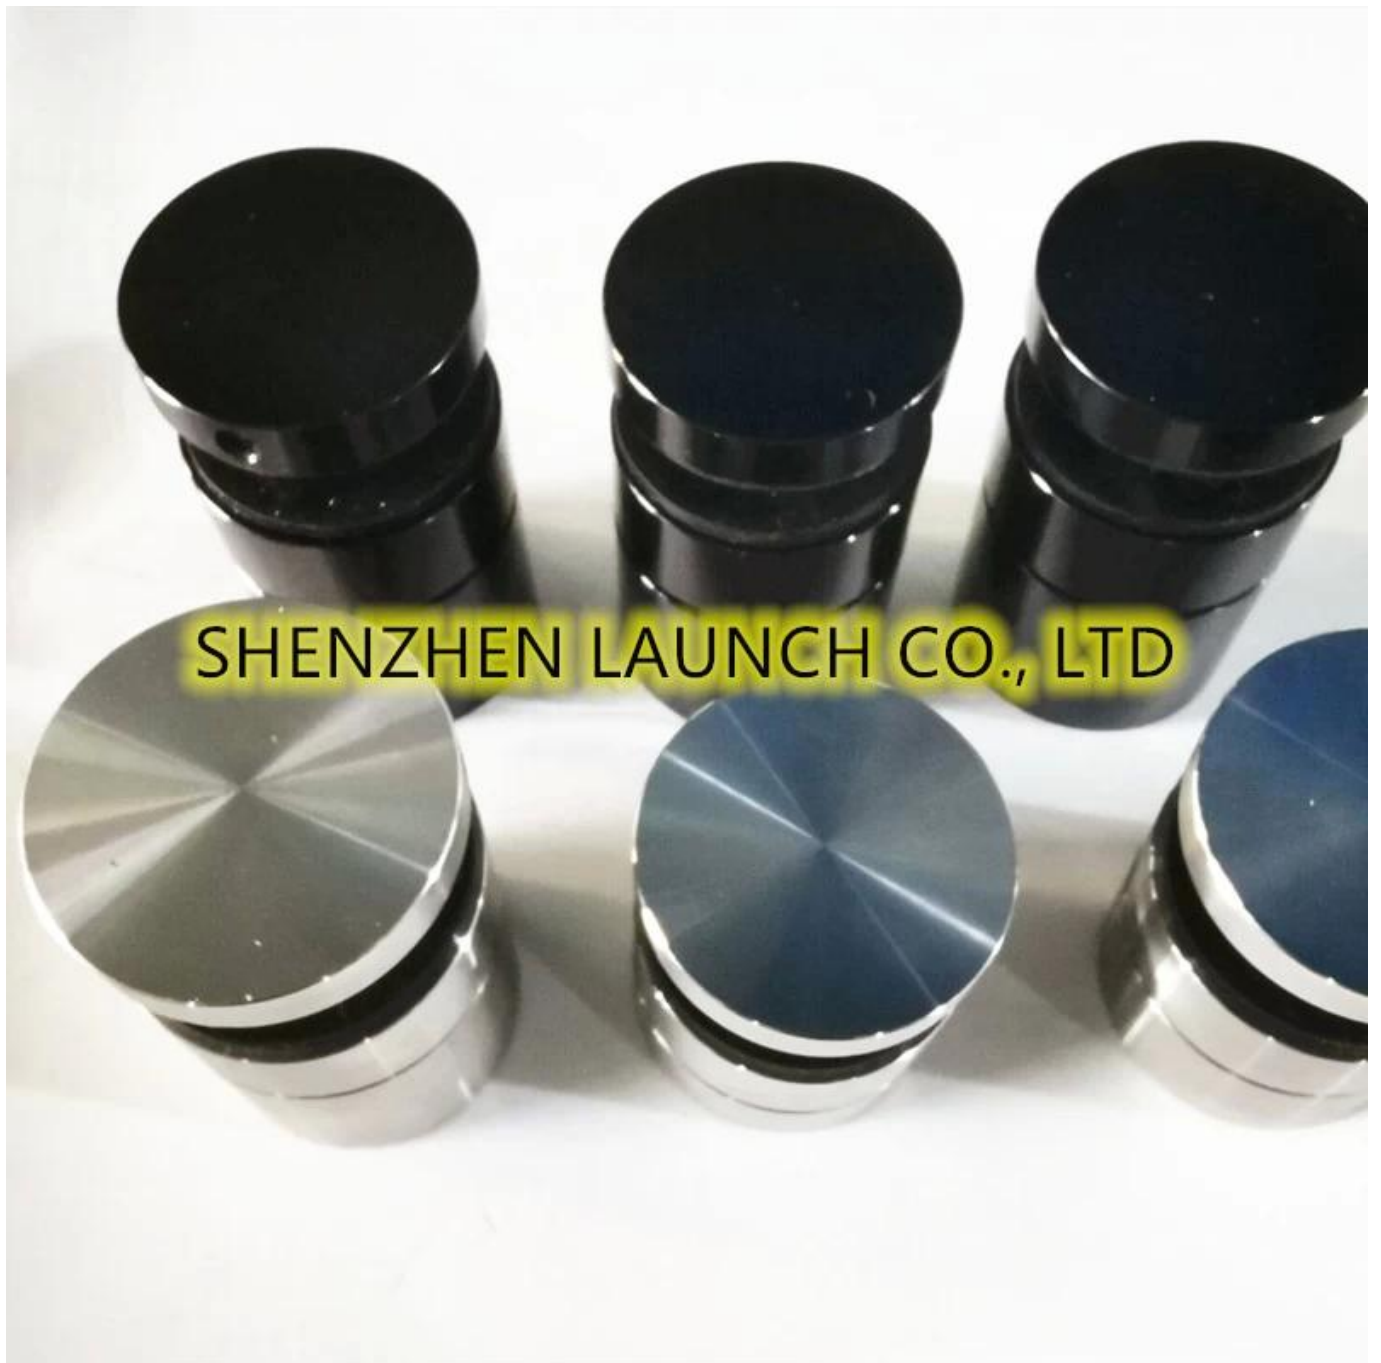

Grote 2 "Diameter Heavy Duty verstelbare roestvrijstalen glazen afstandhouders voor frame-loze stand-off glazen balustradesystemen.

Kenmerken van 2 "Diameter Heavy Duty verstelbare roestvrijstalen glazen afstandhouders -

1. verstelbare muur tot glas afstand
2. Materiaal kan SS304 & 316 & 316L zijn
3. Afwerking - satijn, spiegel, zwart, machinaal bewerkte afwerking
4. 38 mm diameter / 50 mm diameter
5. betonnen bout of houtschroef

Foto's van 2 "Diameter Heavy Duty verstelbare roestvrijstalen glazen afstandhouders -

SHENZHEN LAUNCH CO., LTD

Tekeningen voor verschillende maten van 2 "Diameter Heavy Duty verstelbare roestvrijstalen glazen afstandhouders -

Verpakkingsdetails voor 2 "Diameter Heavy Duty verstelbare roestvrijstalen glazen afstandhouders - 1 stuk in een kleine doos; 50 stuks in een doos

SHENZHEN LAUNCH CO., LTD

Meer ontwerpen van roestvrijstalen glazen afstandhouders beschikbaar -