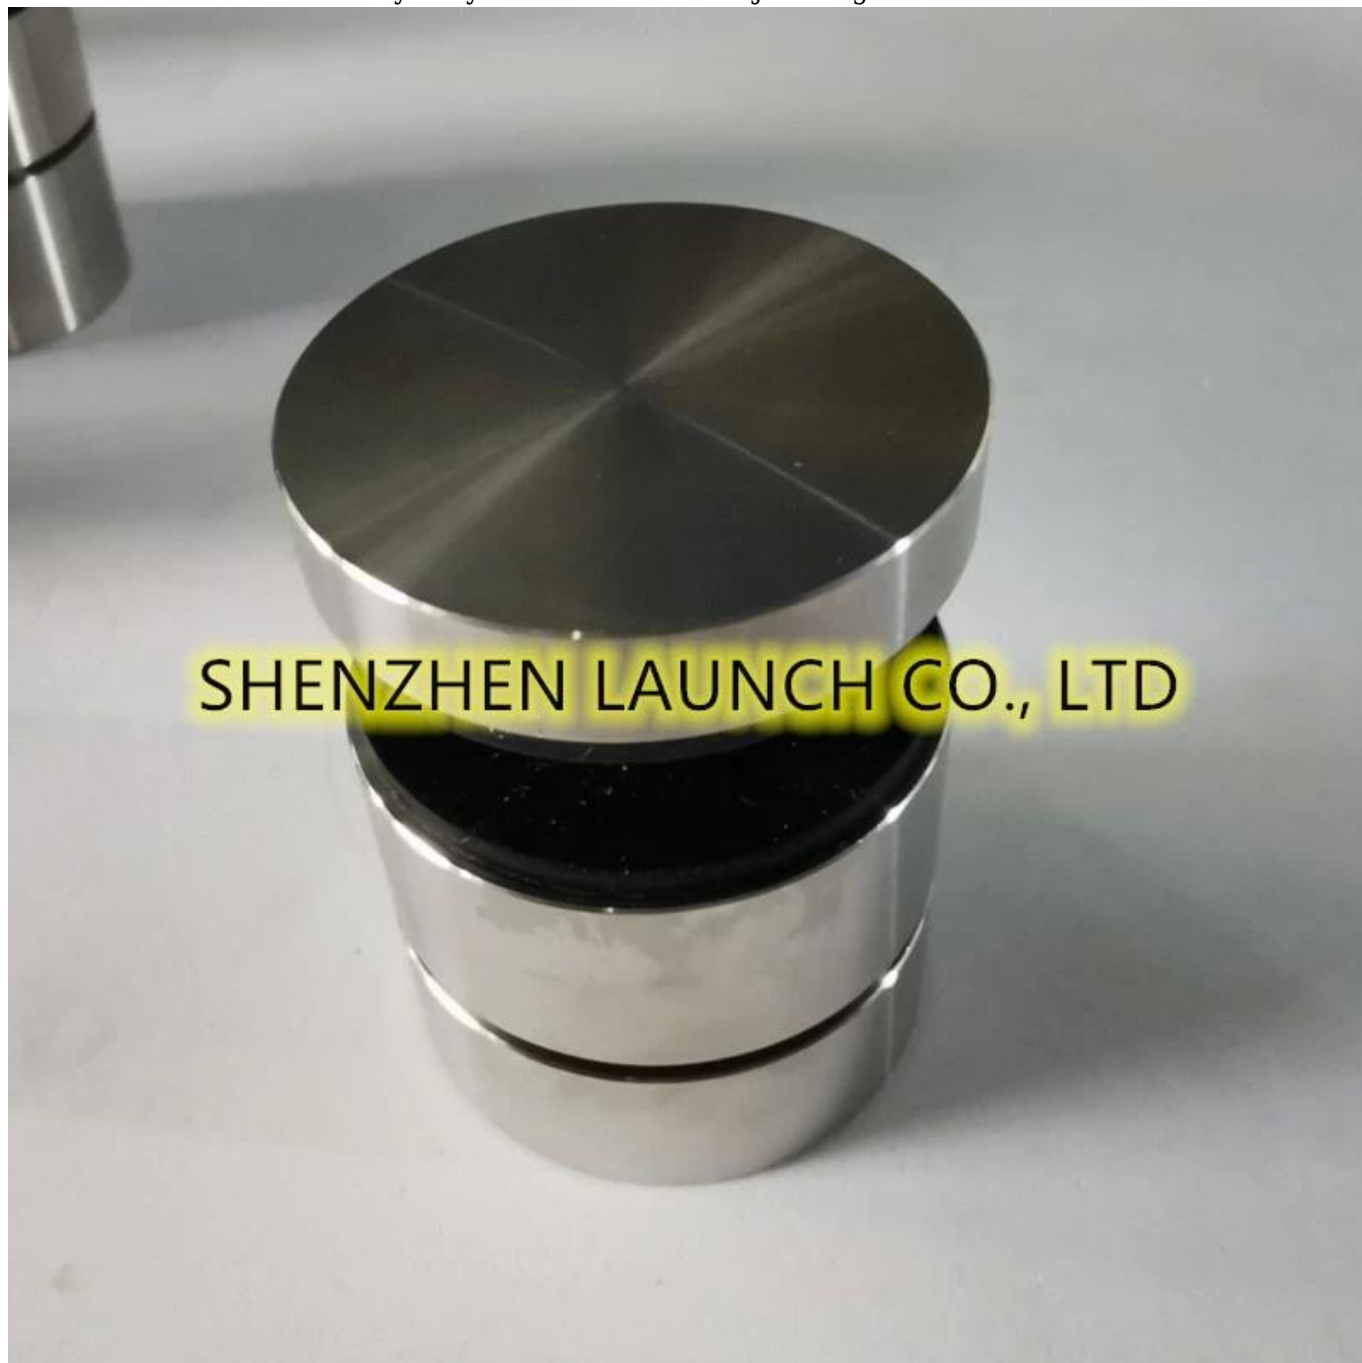

Grote 2 "Diameter Heavy Duty verstelbare roestvrijstalen glazen afstandhouders voor frame-loze stand-off glazen balustradesystemen.

Kenmerken van 2 "Diameter Heavy Duty verstelbare roestvrijstalen glazen afstandhouders -

1. verstelbare muur tot glas afstand
2. Materiaal kan SS304 & 316 & 316L zijn
3. Afwerking - satijn, spiegel, zwart, machinaal bewerkte afwerking
4. 38 mm diameter / 50 mm diameter
5. betonnen bout of houtschroef

Foto's van 2 "Diameter Heavy Duty verstelbare roestvrijstalen glazen afstandhouders -

SHENZHEN LAUNCH CO., LTD

Tekeningen voor verschillende maten van 2 "Diameter Heavy Duty verstelbare roestvrijstalen glazen afstandhouders -

Part No.	Material	Finish	Body	Bolt size
<ul style="list-style-type: none"> ▪ SF-38Z 	<ul style="list-style-type: none"> ▪ AISI 304 ▪ AISI 316 	<ul style="list-style-type: none"> ▪ Satin ▪ Mirror 	<ul style="list-style-type: none"> ▪ hollow type ▪ 38x7.5;38x38mm ▪ silicon rubber gasket included 	<ul style="list-style-type: none"> ▪ M8x70 hexagonal screw