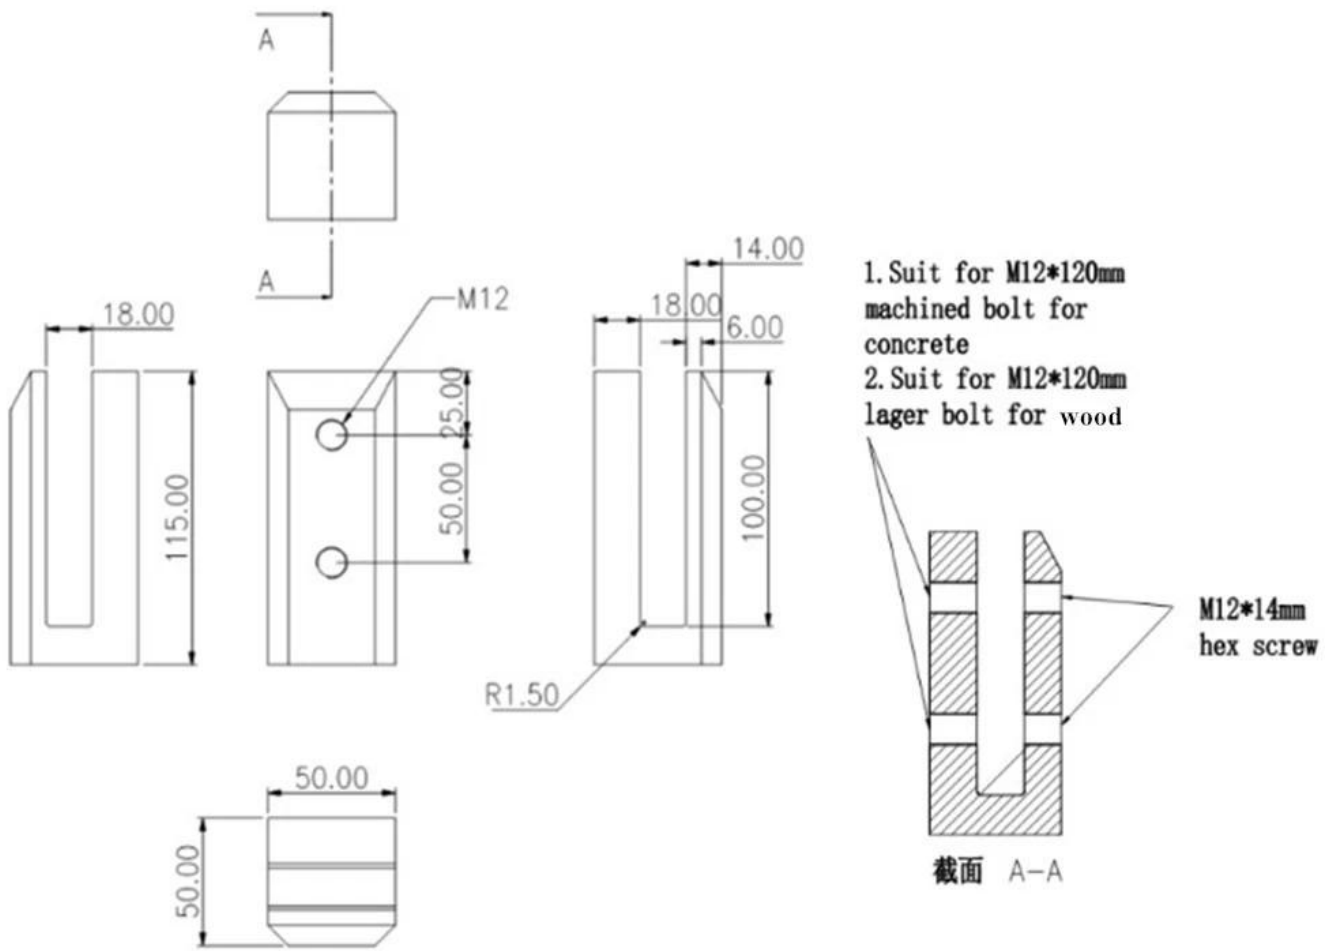

Marine Grade Duplex 2205 Rvs Wrijving Side Mounted Wall Face Mounted Smart Glass Spigot

ProductSpecs voor frictiezijde gemonteerde muur gezicht gemonteerde Smart Glass Spigot

Productnaam	Friction Side Mounted Wall Face Mounted Smart Glass Spigot
Materiaal	Duplex 2205 roestvrij staal
Oppervlakteafwerking	Spiegel gepolijst, satijn geborsteld, mat zwart
Glasdikte	8-13.52mm, glas zonder gat
Maten	Per tekening
Sollicitatie	Balkon railing, dek reling, etc.
Moq	10 stuks

ProductToon voor wrijvingszijde gemonteerde muur Gezicht gemonteerde Smart Glass Spigot

Technische tekening voor wrijvingszijde gemonteerde muur gezicht gemonteerd Smart Glass Spigot

Verpakking en massaproductie voor wrijvingszijde gemonteerde wandgezicht gemonteerde Smart Glass Spigot