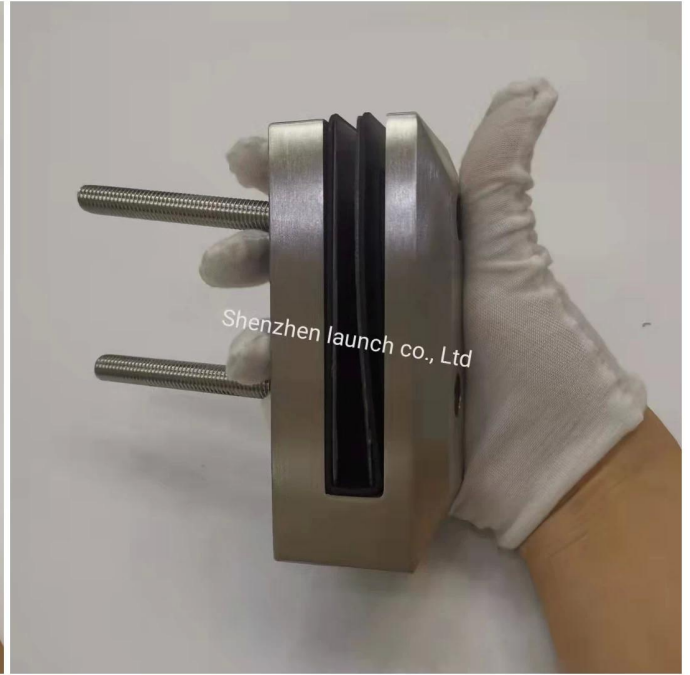

Marine Grade Duplex 2205 Rvs Wrijving Side Mounted Wall Face Mounted Smart Glass Spigot

ProductSpecs voor frictiezijde gemonteerde muur gezicht gemonteerde Smart Glass Spigot

Productnaam	Friction Side Mounted Wall Face Mounted Smart Glass Spigot
Materiaal	Duplex 2205 roestvrij staal
Oppervlakteafwerking	Spiegel gepolijst, satijn geborsteld, mat zwart
Glasdikte	8-13.52mm, glas zonder gat
Maten	Per tekening
Sollicitatie	Balkon railing, dek reling, etc.
Moq	10 stuks

ProductToon voor wrijvingszijde gemonteerde muur Gezicht gemonteerde Smart Glass Spigot

Technische tekening voor wrijvingszijde gemonteerde muur gezicht gemonteerd Smart Glass Spigot

Verpakking en massaproductie voor wrijvingszijde gemonteerde wandgezicht gemonteerde Smart Glass Spigot

Projectshow voor wrijvingszijde gemonteerde muur Gezicht gemonteerde Smart Glass Spigot

Contact details

Als u geïnteresseerd bent in dit product, neem dan gerust contact met me op.

Wendy: sales04@launch-china.cn