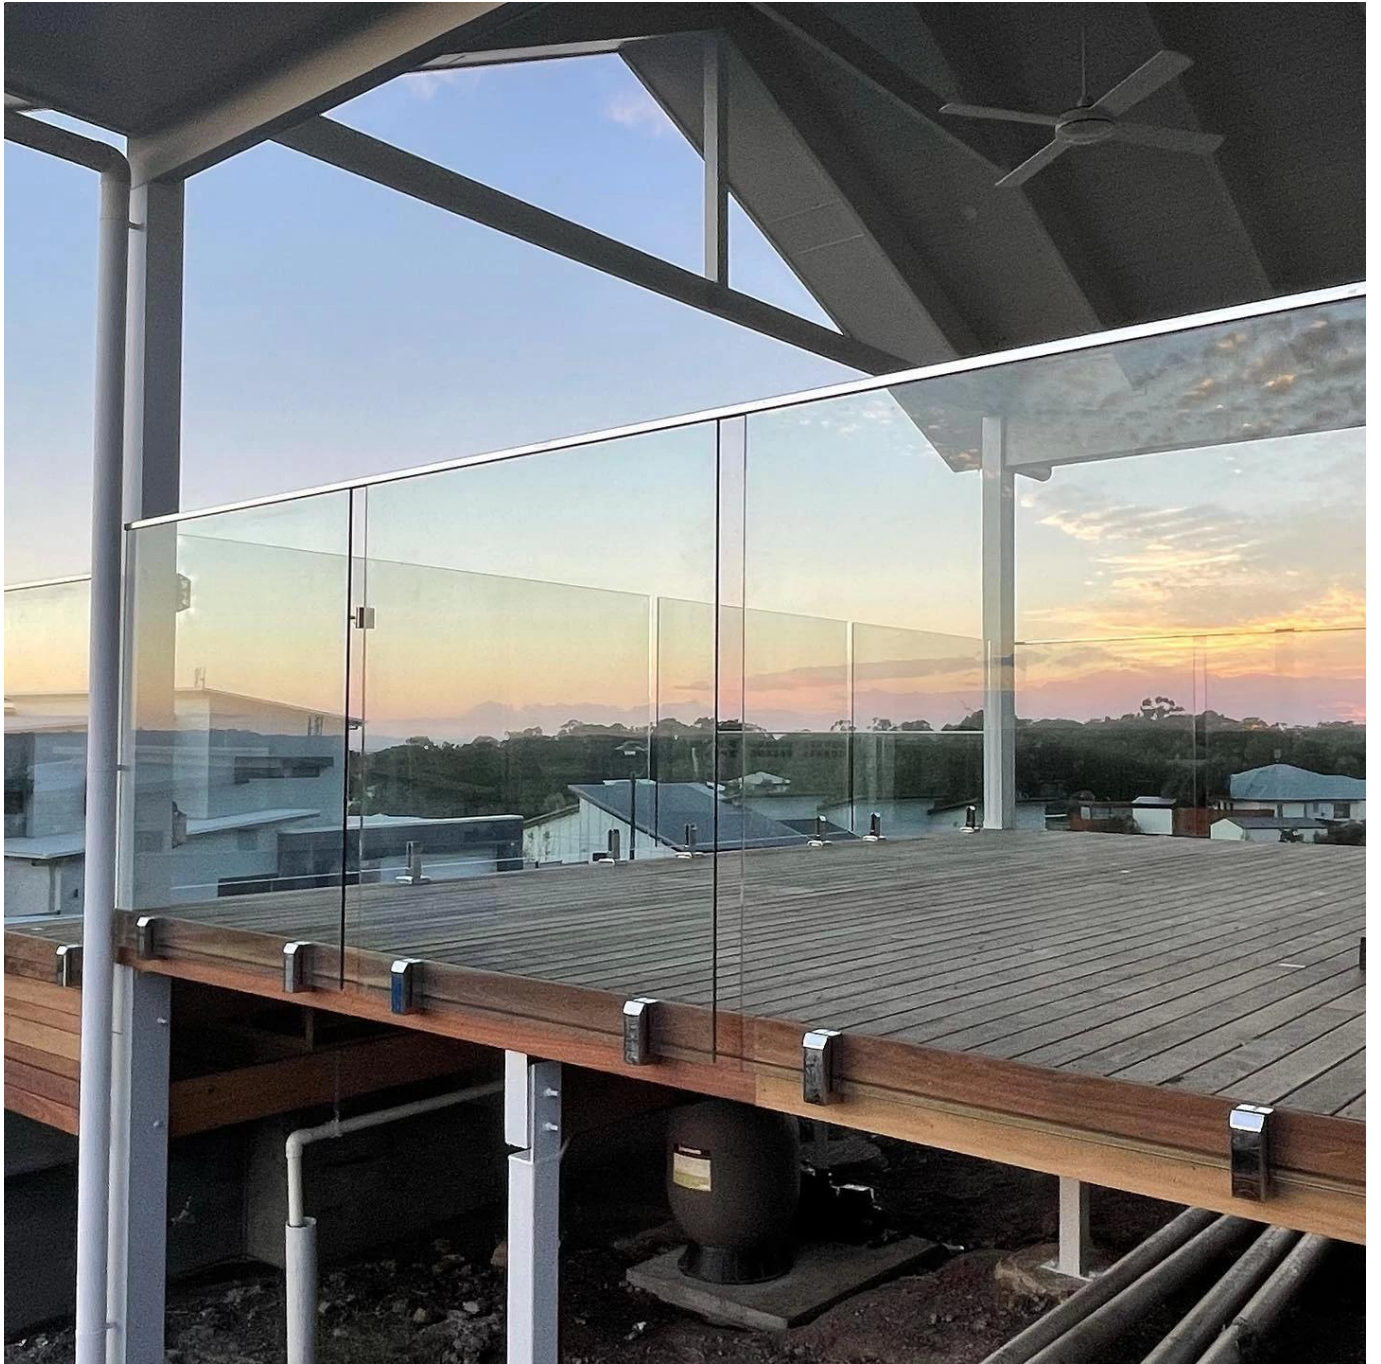

Marine Grade Duplex 2205 Rvs Wrijving Side Mounted Wall Face Mounted Smart Glass Spigot

ProductSpecs voor frictiezijde gemonteerde muur gezicht gemonteerde Smart Glass Spigot

Productnaam	Friction Side Mounted Wall Face Mounted Smart Glass Spigot
Materiaal	Duplex 2205 roestvrij staal
Oppervlakteafwerking	Spiegel gepolijst, satijn geborsteld, mat zwart
Glasdikte	8-13.52mm, glas zonder gat
Maten	Per tekening
Sollicitatie	Balkon railing, dek reling, etc.
Moq	10 stuks

ProductToon voor wrijvingszijde gemonteerde muur Gezicht gemonteerde Smart Glass Spigot

Technische tekening voor wrijvingszijde gemonteerde muur gezicht gemonteerd Smart Glass Spigot

Verpakking en massaproductie voor wrijvingszijde gemonteerde wandgezicht gemonteerde Smart Glass Spigot

Projectshow voor wrijvingszijde gemonteerde muur Gezicht gemonteerde Smart Glass Spigot

Contact details

Als u geïnteresseerd bent in dit product, neem dan gerust contact met me op.

Wendy: sales04@launch-china.cn