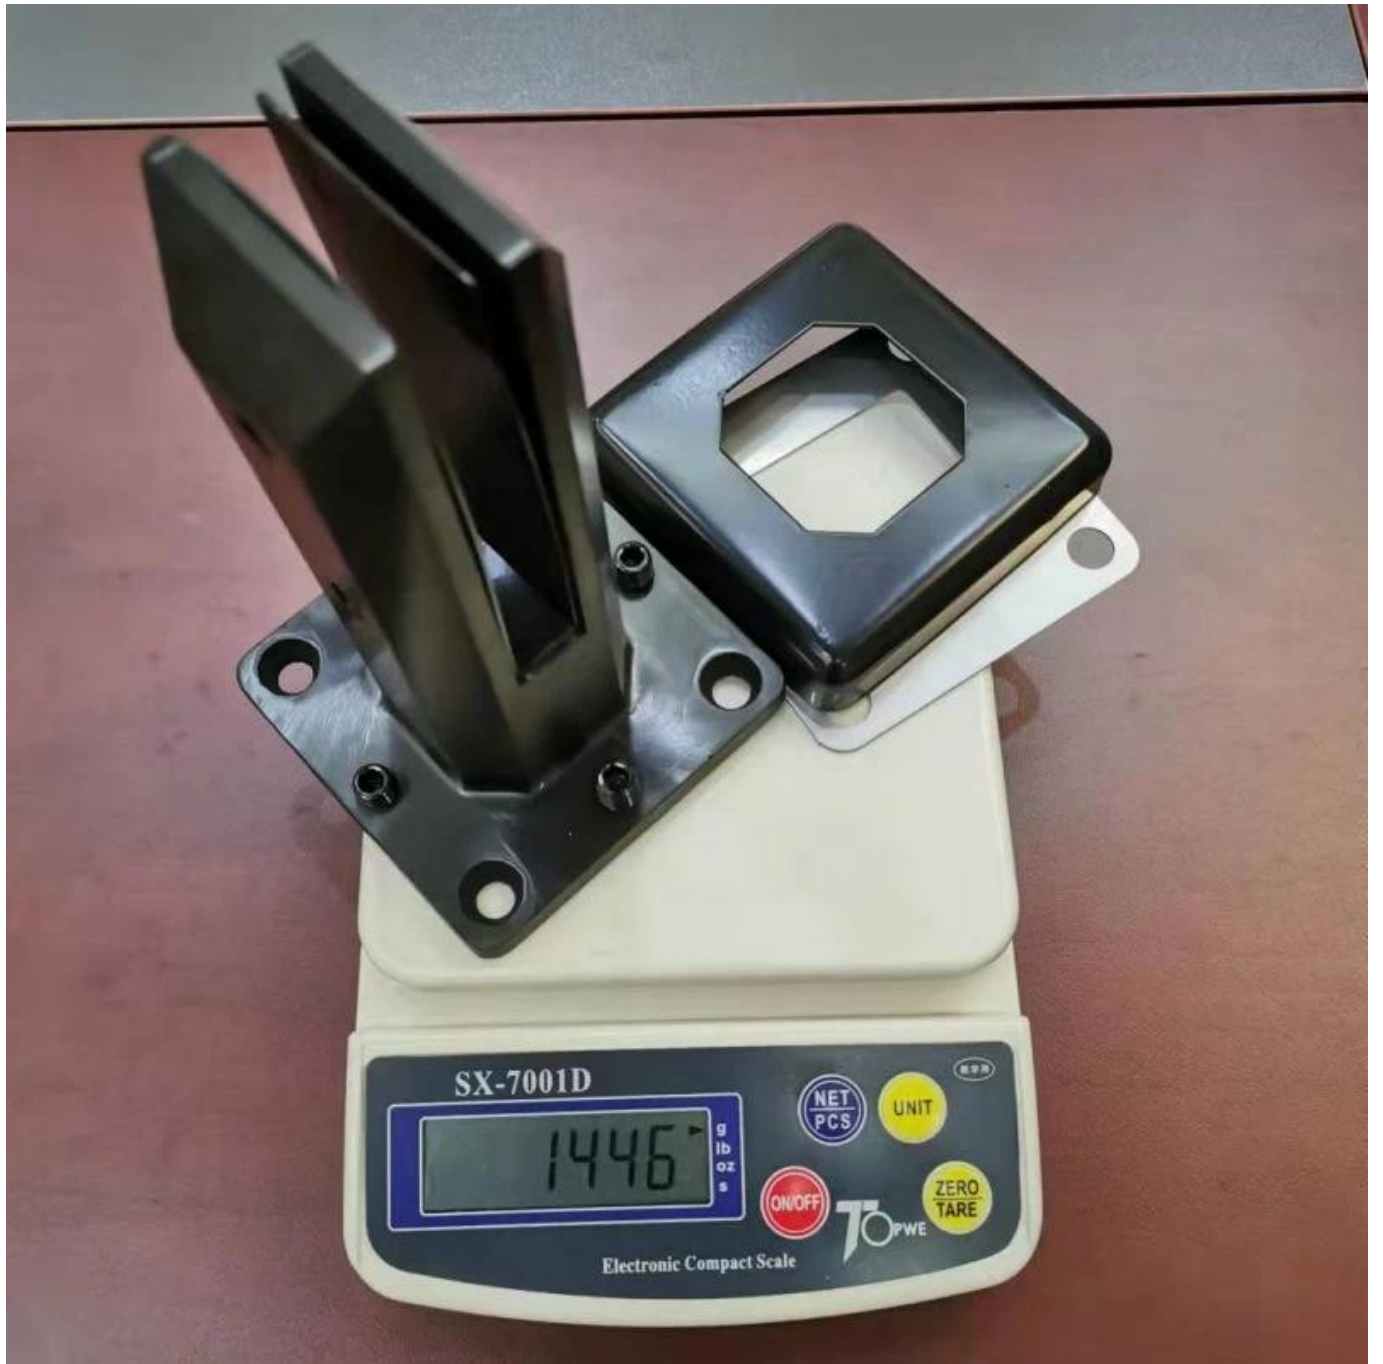

**Duplex 2205 Roestvrijstalen verstelbare glazen
spigotvoorzachtzwemmenzwembadschermen**

Productlaten zien

Satijnoppervlak

Mat zwart oppervlak

Technischtekening

Toepassing foto

Andere gerelateerde glazen spigots