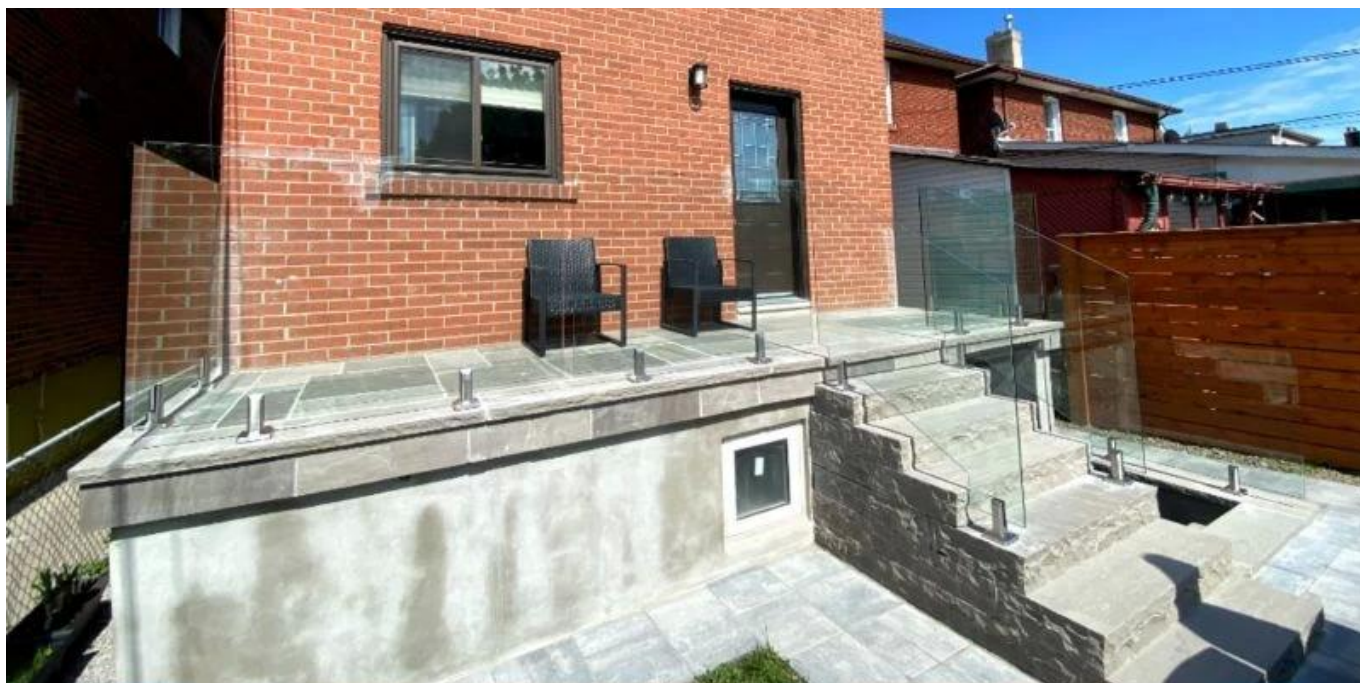

**Duplex 2205 Roestvrijstalen verstelbare glazen
spigotvoorzachtzwemmenzwembadschermen**

Productlaten zien

Satijnoppervlak

Mat zwart oppervlak

Technischtekening

Toepassing foto

Andere gerelateerde glazen spigots