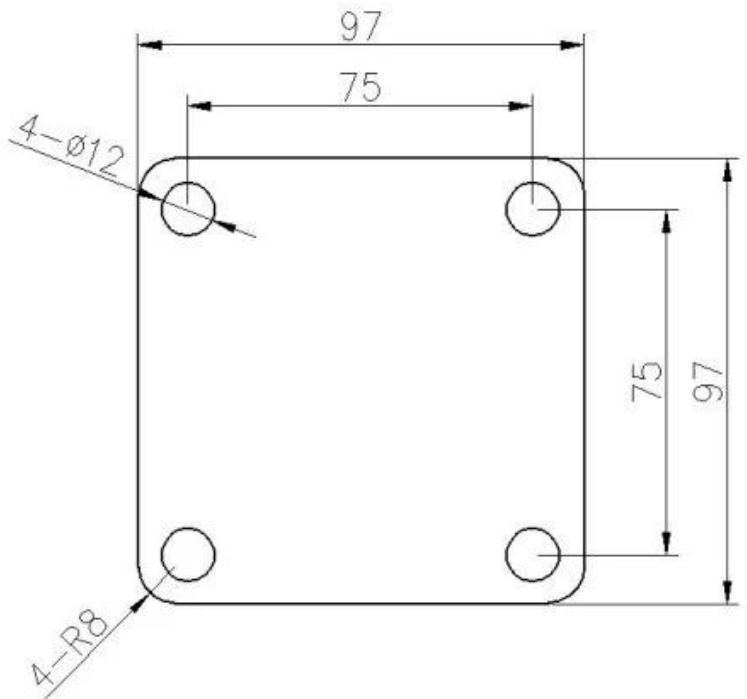

**Duplex 2205 Roestvrijstalen verstelbare glazen
spigotvoorzachtzwemmenzwembadschermen**

Productlaten zien

Satijnoppervlak

Mat zwart oppervlak

Technischtekening

Toepassing foto

Andere gerelateerde glazen spigots