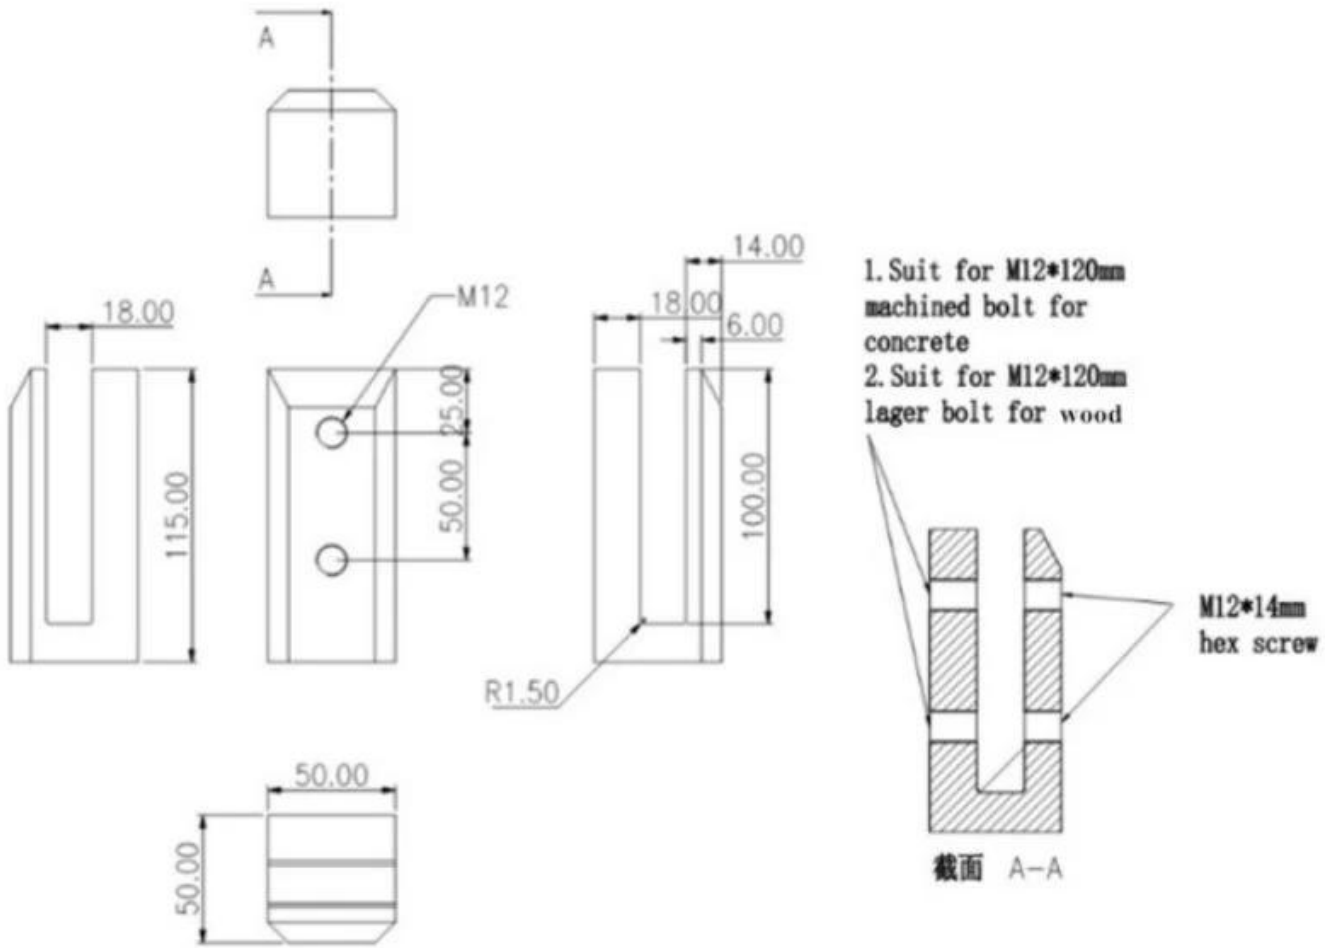

## ProductSpecs.

Productnaam	Side Mounted Glass Spigot
Materiaal	Duplex 2205 roestvrij staal
Oppervlakteafwerking	Spiegel gepolijst, satijn geborsteld, mat zwart
Glasdikte	8-13.52mm, glas zonder gat
Maten	Per tekening
Toepassing	Balkon railing, dek reling, etc.
Moq	10 stuks

## Producttonen

**Technische tekening**

**Verpakking en massaproductie**

1 stks in een witte doos, 12 stks in een cartoon doos

**Projectbeeld**

Als u geïnteresseerd bent in dit product, neem dan gerust contact met me op.  
Frank Fang sales02@launch-china.cn  
WhatsApp / telefoon: +8615906261741