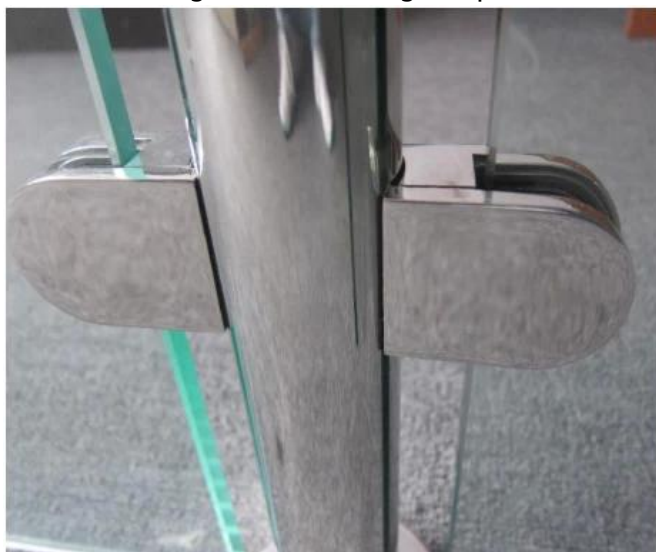

Specifications of all glass clamps in our company

Drawing	Picture	Ref.	A	B	C	D	E
		G108	55	55	25	11	0
		G108R	58	55	30	11	R25.4
		G101	51	41	25	11	0
		G101R	55	41	25	11	R21.5/R25.4
		G102	44	44	25	11	0
		G102R	48	44	25	11	R21.5/R25.4
		G103	50	40	22	8	0
		G104	50	40	26	12	0
		G105	54	45	28	14	0
		G107	63	45	28	14	0
		G103R	52	40	22	8	R21.5
		G104R	52	40	26	12	R21.5
		G105R	58	45	28	14	R21.5/R25.4
		G107R	66	45	28	14	R21.5/R25.4
		G106	50	40	25	12	0
		G106R	52	40	25	12	R21.5/R25.4

Dit type glasklem kan worden bevestigd aan vierkante palen en muren.
de klem meestal gebruikt met roestvrijstalen paal om glaspanelen vast te houden, voor balkonleuning, terrasleuning, trap. Geschikt voor zowel binnen als buiten.

Neem direct contact met ons op voor meer informatie!
E-mailadres: sales03@launch-china.cn