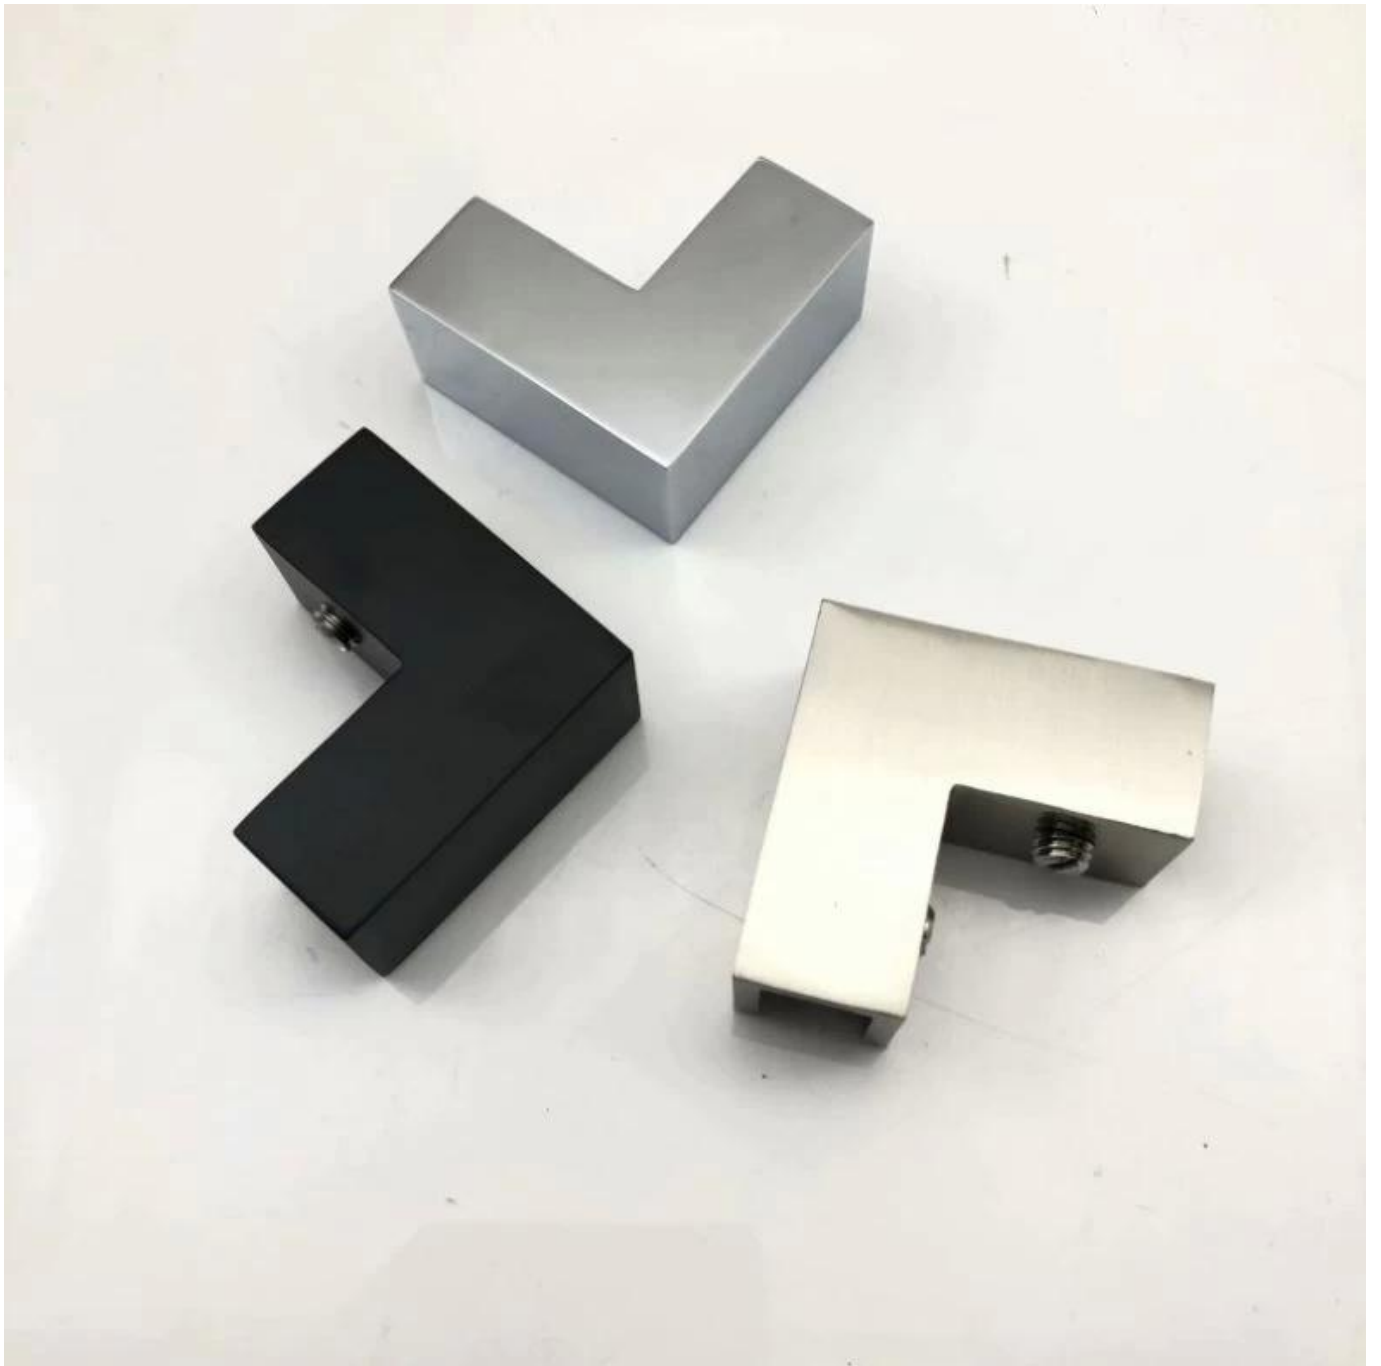

Matzwart 90 graden glas-glas hoek Roestvrijstalen relingbevestigingsklemmen Glasklem

productnaam	Matzwart 90 graden glas-glas hoek Roestvrijstalen relingbevestigingsklemmen Glasklem
Merk	Kebil
Materiaal	Roestvrij staal 304, 316
Oppervlakte behandeling	Satijn geborsteld, glanzend gepolijst, zwart
Pakket	Individueel in plastic zak, standaard doos voor buitenverpakking
Certificaat	ISO 9001-2000
Gebruik	(1) Voor gebruik in de bouw en leuning. (2) In het winkelcentrum, House. Glazen balustrades
Kenmerken	Gemaakt van roestvrij staal, mooie vooruitzichten, gemakkelijk schoon te maken, goede kwaliteit enz.
Gerelateerde zoekwoorden	Glasklem / roestvrijstalen glasklem / roestvrijstalen klem / glazen balustrade klem / glasklem / frameloze glazen klem
Toepassing	Decoratie, veel gebruikt op roestvrijstalen balustrade en leuning. Binnen of buiten decoraties.
Doorlooptijd	2-4 weken.
MOQ	10 stuks.

Hoekkleem van 90 graden in satijn, spiegel en matzwarte afwerking:

180 graden zwart glazen klem BC-8035

90 graden zwart glazen klem PV-90

Project Foto's:

Verschillende soorten glasklemmen met afmetingen:

Specifications of all glass clamps in our company

Dit type glasklem kan worden bevestigd aan vierkante palen en muren.
de klem meestal gebruikt met roestvrijstalen paal om glaspanelen vast te houden, voor balkonleuning, terrasleuning, trap. Geschikt voor zowel binnen als buiten.