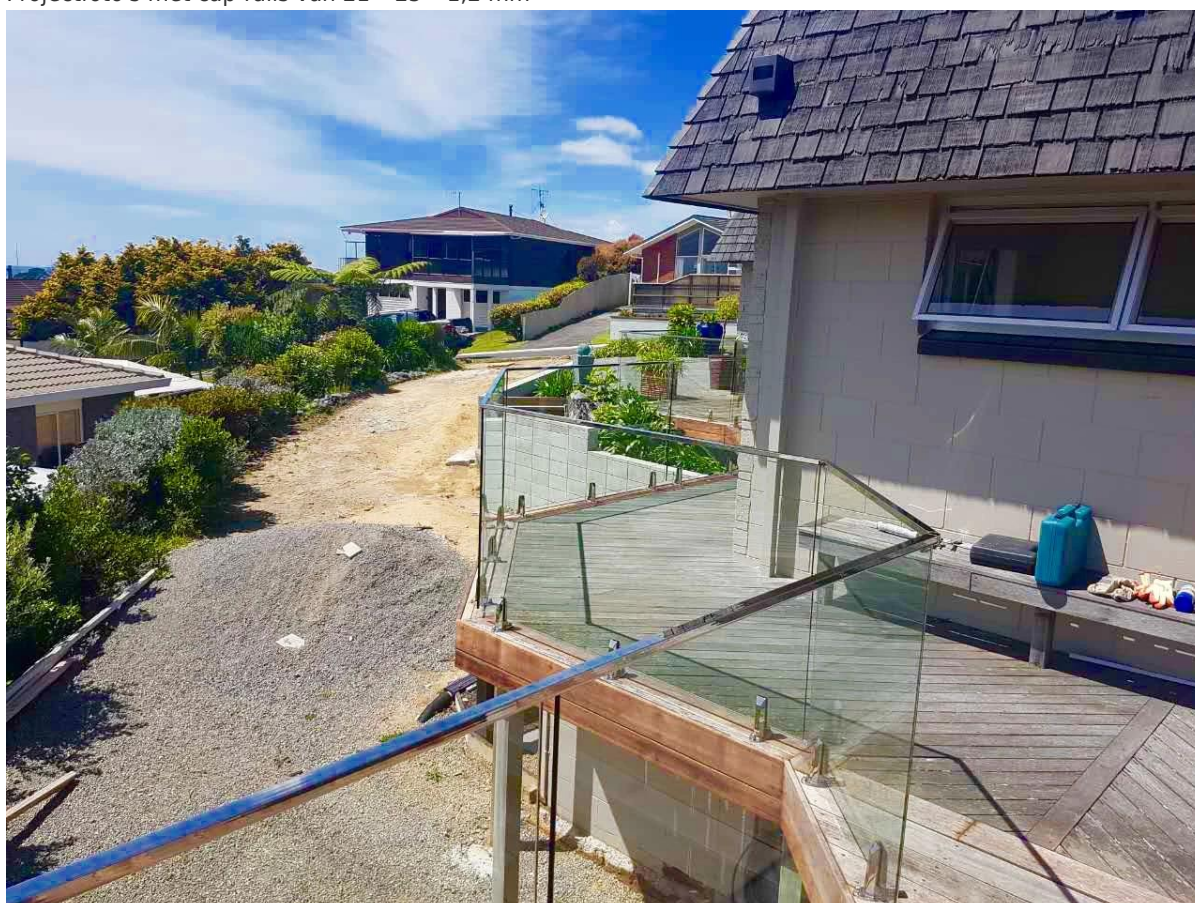

Spiegel gepolijst en geborsteld afgewerkte 25 mm x 21 mm vierkante kaprail,

Diameter 25,4 \* 1,2 mm U-profilbuis -

Projectfoto's met cap-rails van 21 \* 25 \* 1,2 mm